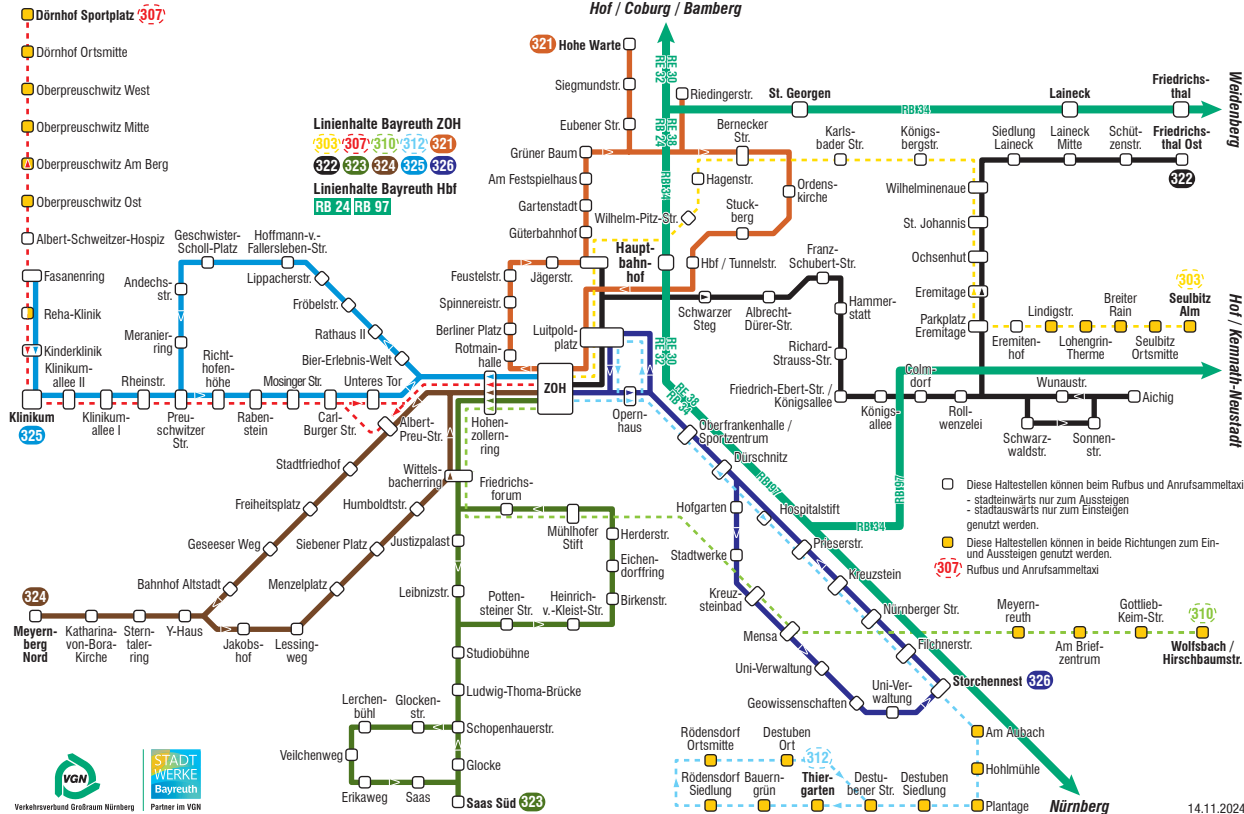

Gültig ab: 15.12.2024