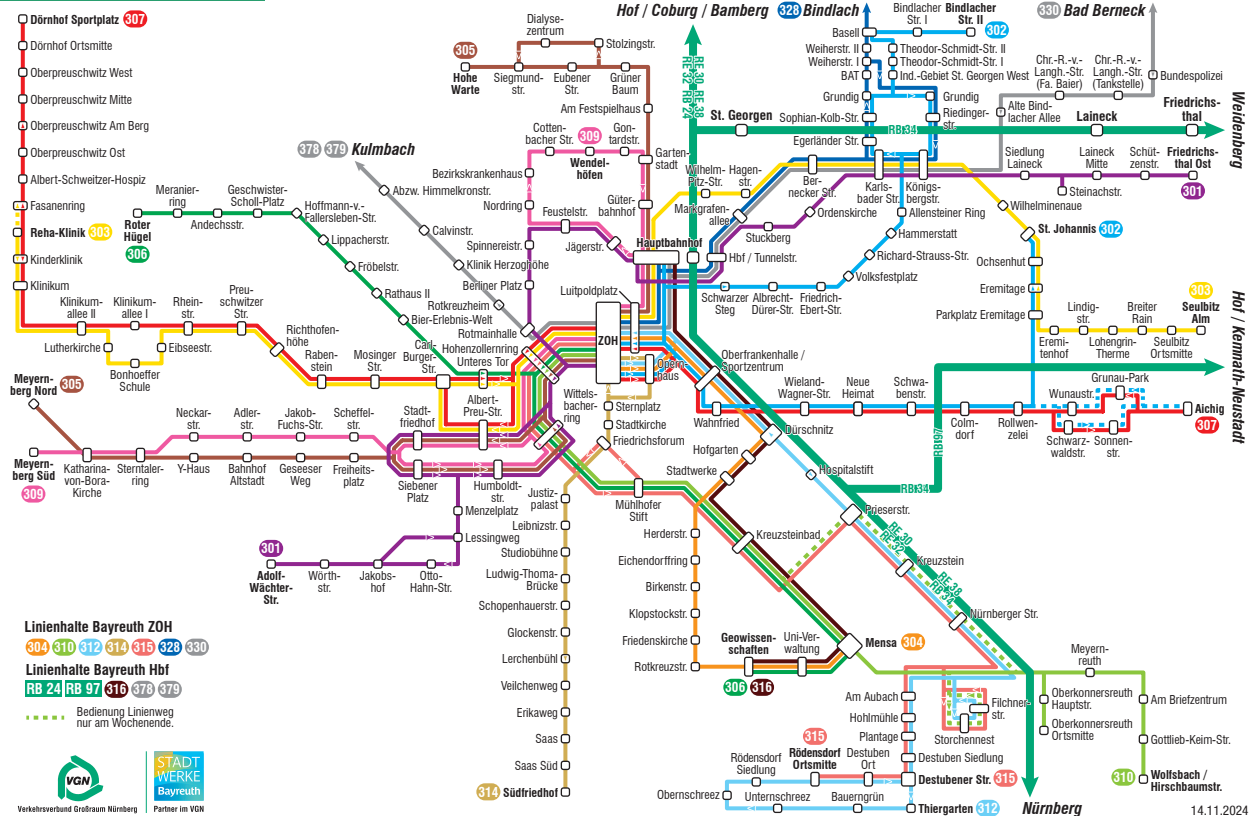

Gültig ab: 15.12.2024

Linienhalte Bayreuth ZOB

304 310 312 314 315 328 330

Linienhalte Bayreuth Hbf

RB 24 RB 97 316 378 379

..... Bedienung Linienweg nur am Wochenende.

Verkehrsbund Großraum Nürnberg

Partner im VGN