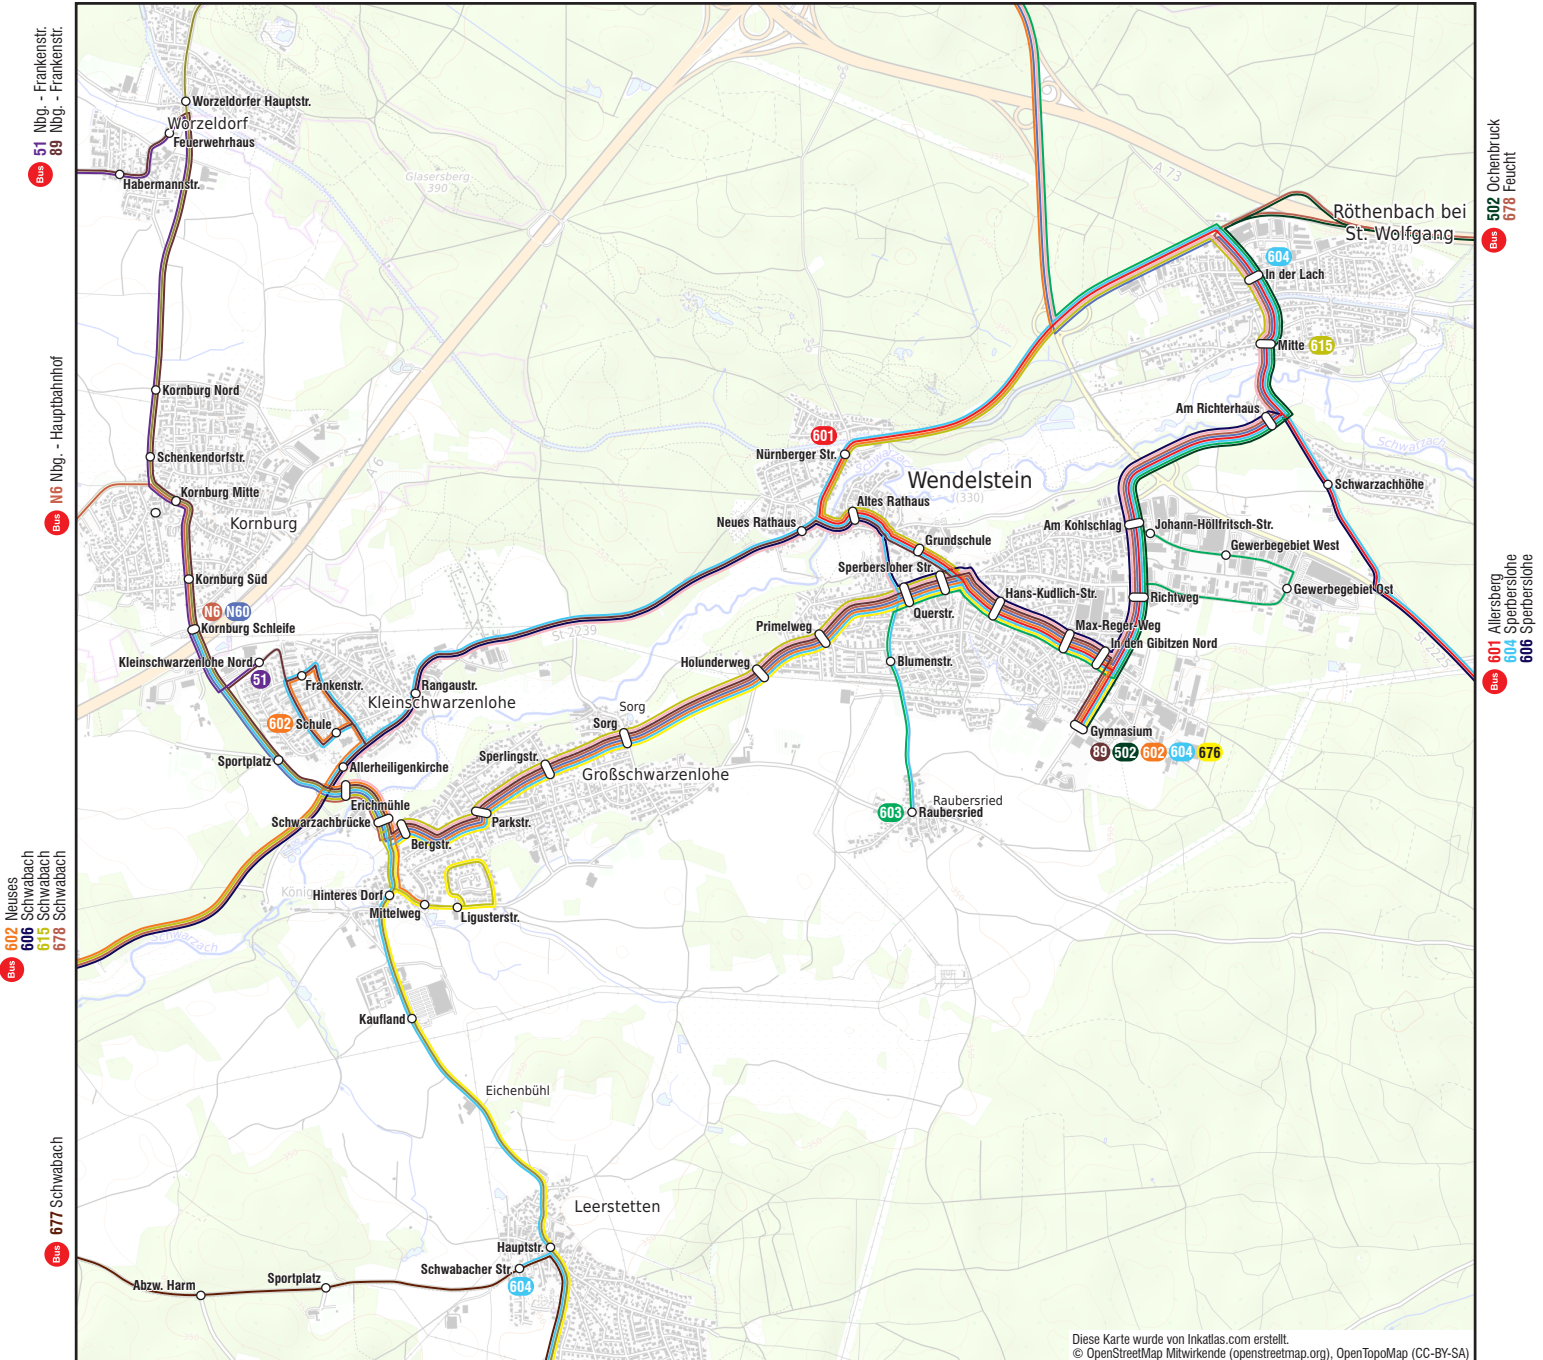

Ortsverkehr Wendelstein

Gültig ab: 15.12.2024

Bus 602, 603 Nbg. - Langwasser Mitte
610, N60 Nbg. - Langwasser Mitte
602, 603 Nbg. - Meistersingerhalle

Bus 51 Nbg. - Luitpoldhain

Bus 53 Schwand
604 Roth
676 Schwabach
677 Schwand

- **51** Nürnberg Frankenstr. - Weiherhaus - Herpersdorf - Worzeldorf - Kornburg - Kleinschwarzenlohe
- **53** Nürnberg Luitpoldhain - Nürnberg Bauernfeindstr. - Worzeldorf - Kornburg - Schwand
- **89** Nürnberg Frankenstr. - Weiherhaus - Herpersdorf - Worzeldorf - Kornburg - Kleinschwarzenlohe - Wendelstein Gymnasium
- **502** Ochenbruck - Gsteinach - Feucht - Wendelstein
- **601** Wendelstein - Röthenbach (b. St. W.) - Sperberslohe - Allersberg
- **602** Nürnberg Langwasser Mitte - Wendelstein - Sorg - Groß- / Kleinschwarzenlohe
- **603** Nürnberg Langwasser Mitte - Röthenbach (b. St. W.) - Wendelstein - Raubersried

- **604** Ochenbruck - Gsteinach - Feucht - Wendelstein
- **606** Schwabach - Kleinschwarzenlohe - Wendelstein - Sperberslohe
- **610** Nürnberg Langwasser Mitte - Röthenbach (b. St. W.) - Groß- / Kleinschwarzenlohe - Wendelstein - Nürnberg Langwasser Mitte
- **615** Schwabach - Penzendorf - Klein- / Großschwarzenlohe - Sorg - Wendelstein - Röthenbach (b. St. W.)
- **676** Schwabach - Rednitzheimbach - Schwanstetten - Wendelstein
- **678** Feucht - Wendelstein - Schwabach
- **N6** Nürnberg Hbf - Finkenbrunn - Reichelsdorf - Kornburg
- **N60** Nürnberg Langwasser Mitte - Röthenbach (b. St. W.) - Wendelstein - Groß- / Kleinschwarzenlohe - Kornburg