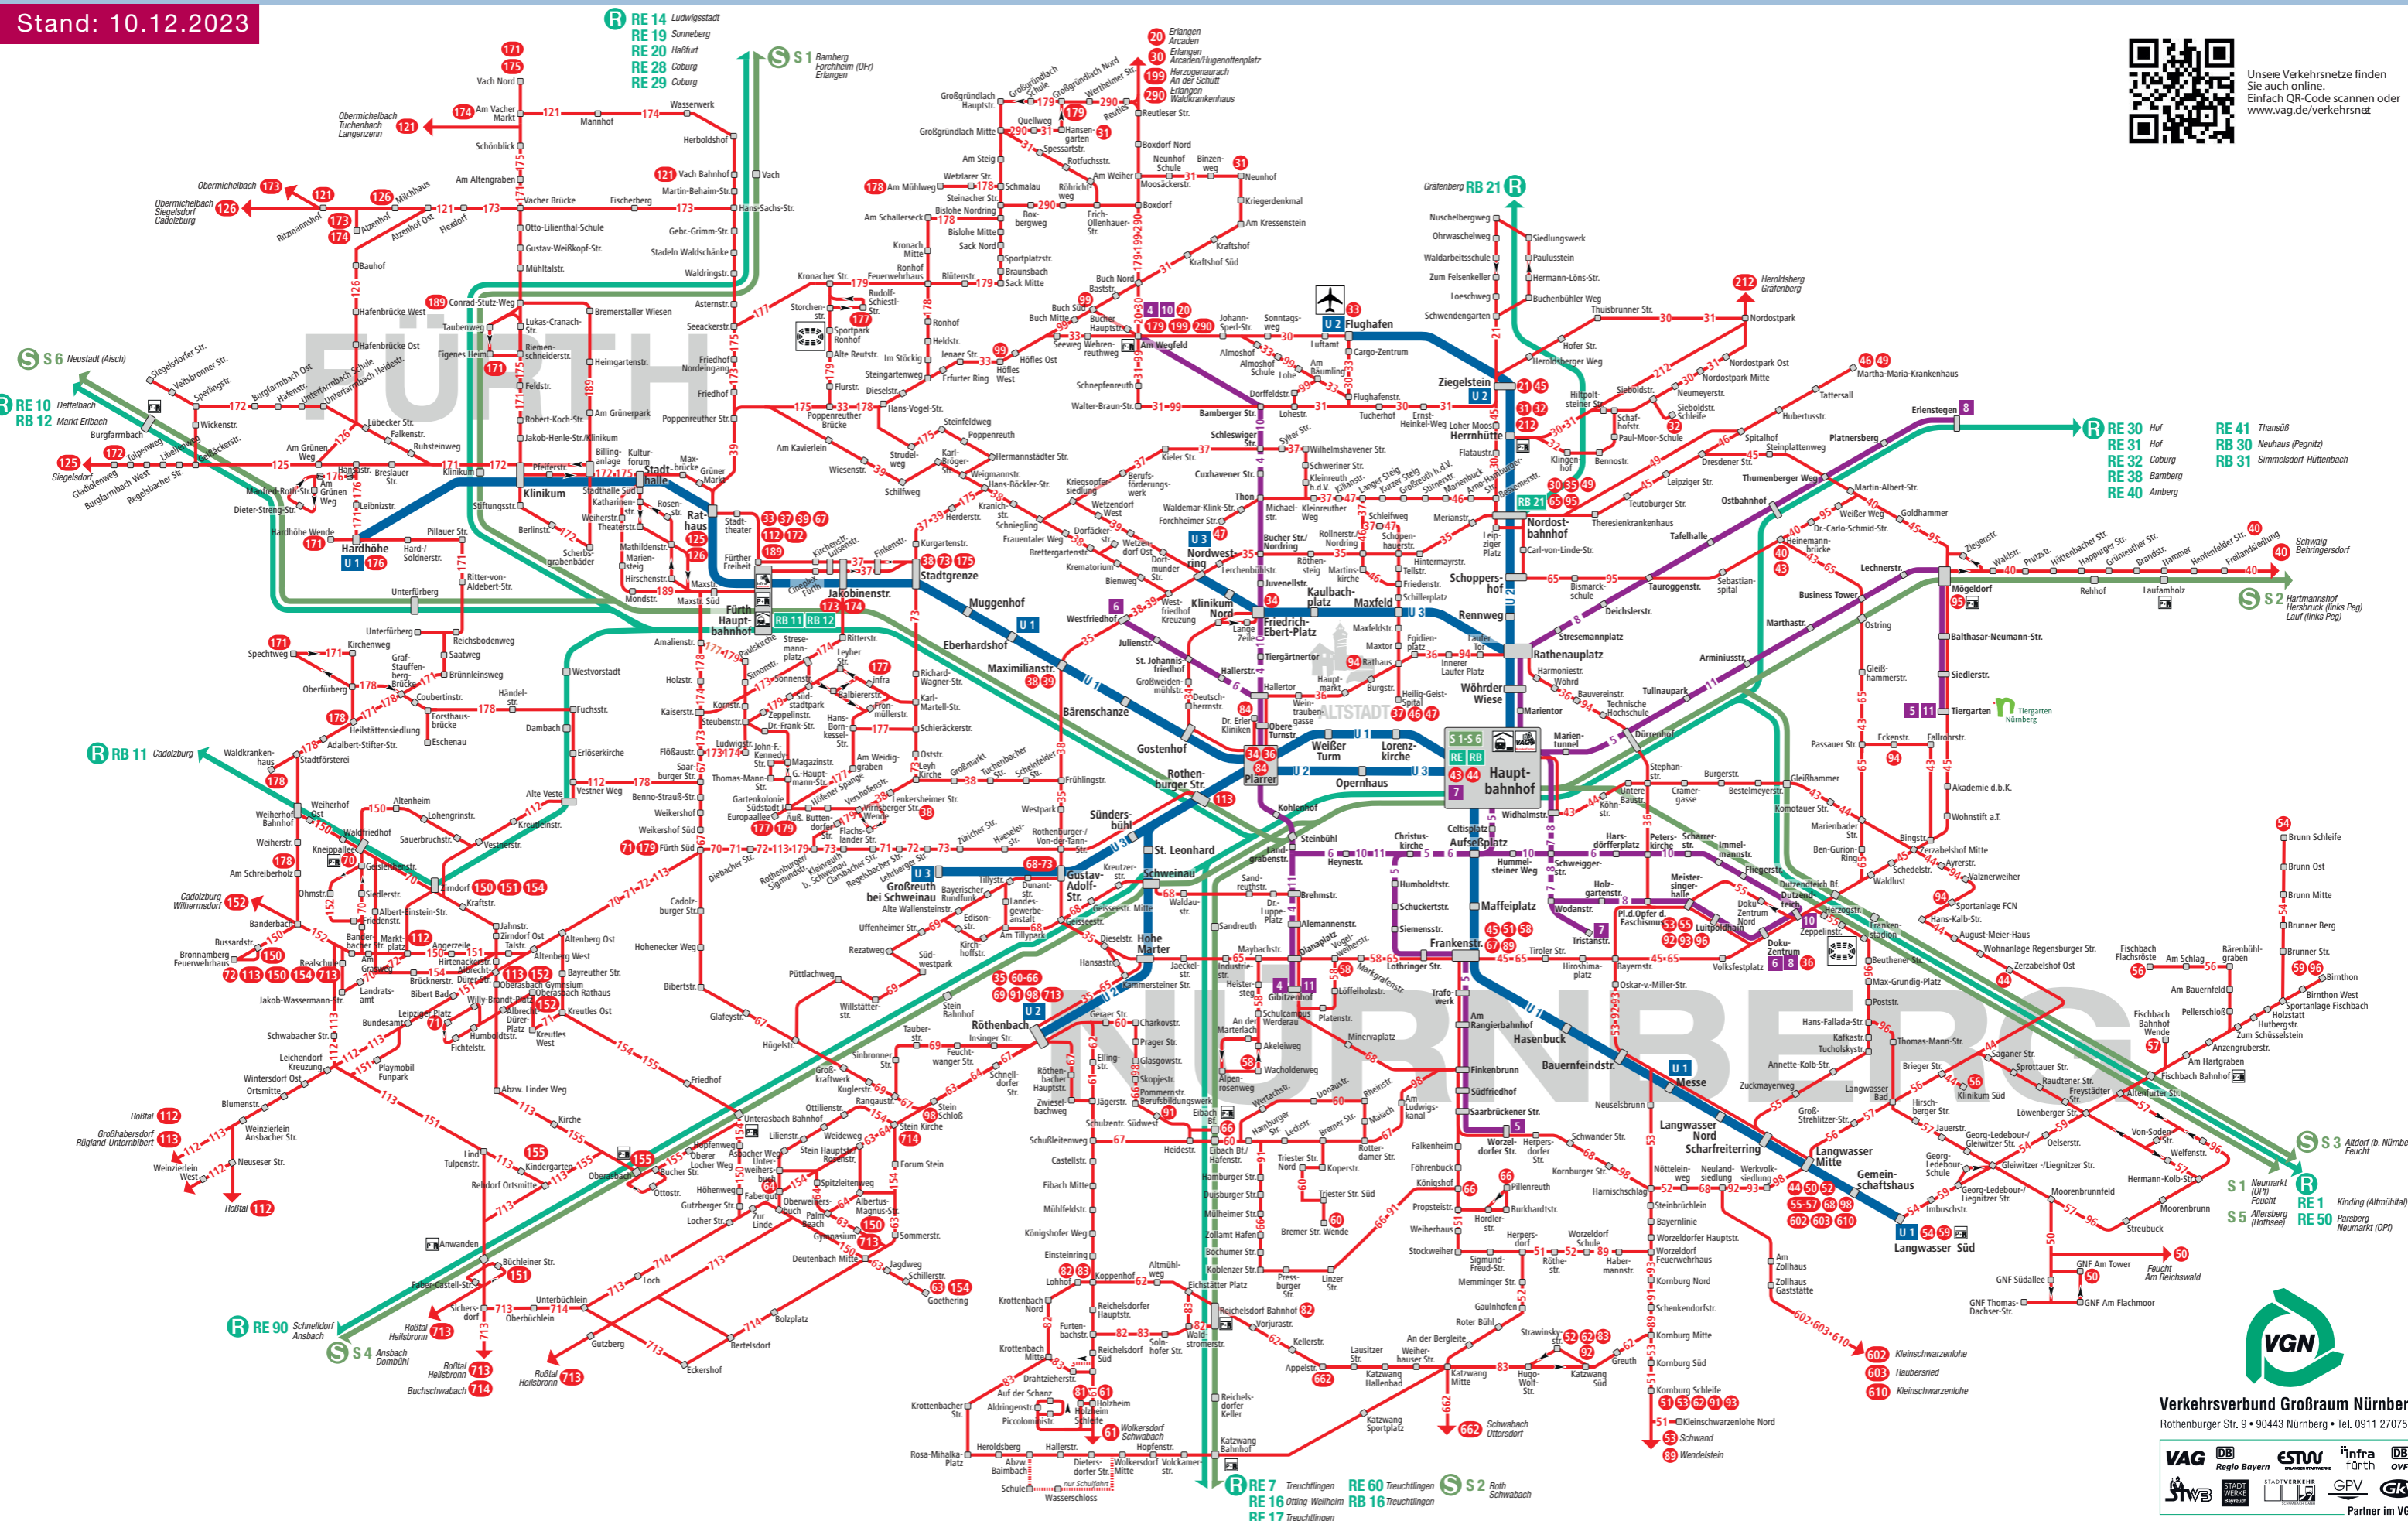

# Liniennetz Nürnberg-Fürth

Stand: 10.12.2023

Unsee Verkehrsnetze finden Sie auch online. Einfach QR-Code scannen oder [www.vag.de/verkehrsnet](http://www.vag.de/verkehrsnet)

Verkehrsverbund Großraum Nürnberg  
Rothenburger Str. 9 • 90443 Nürnberg • Tel. 0911 27075-0