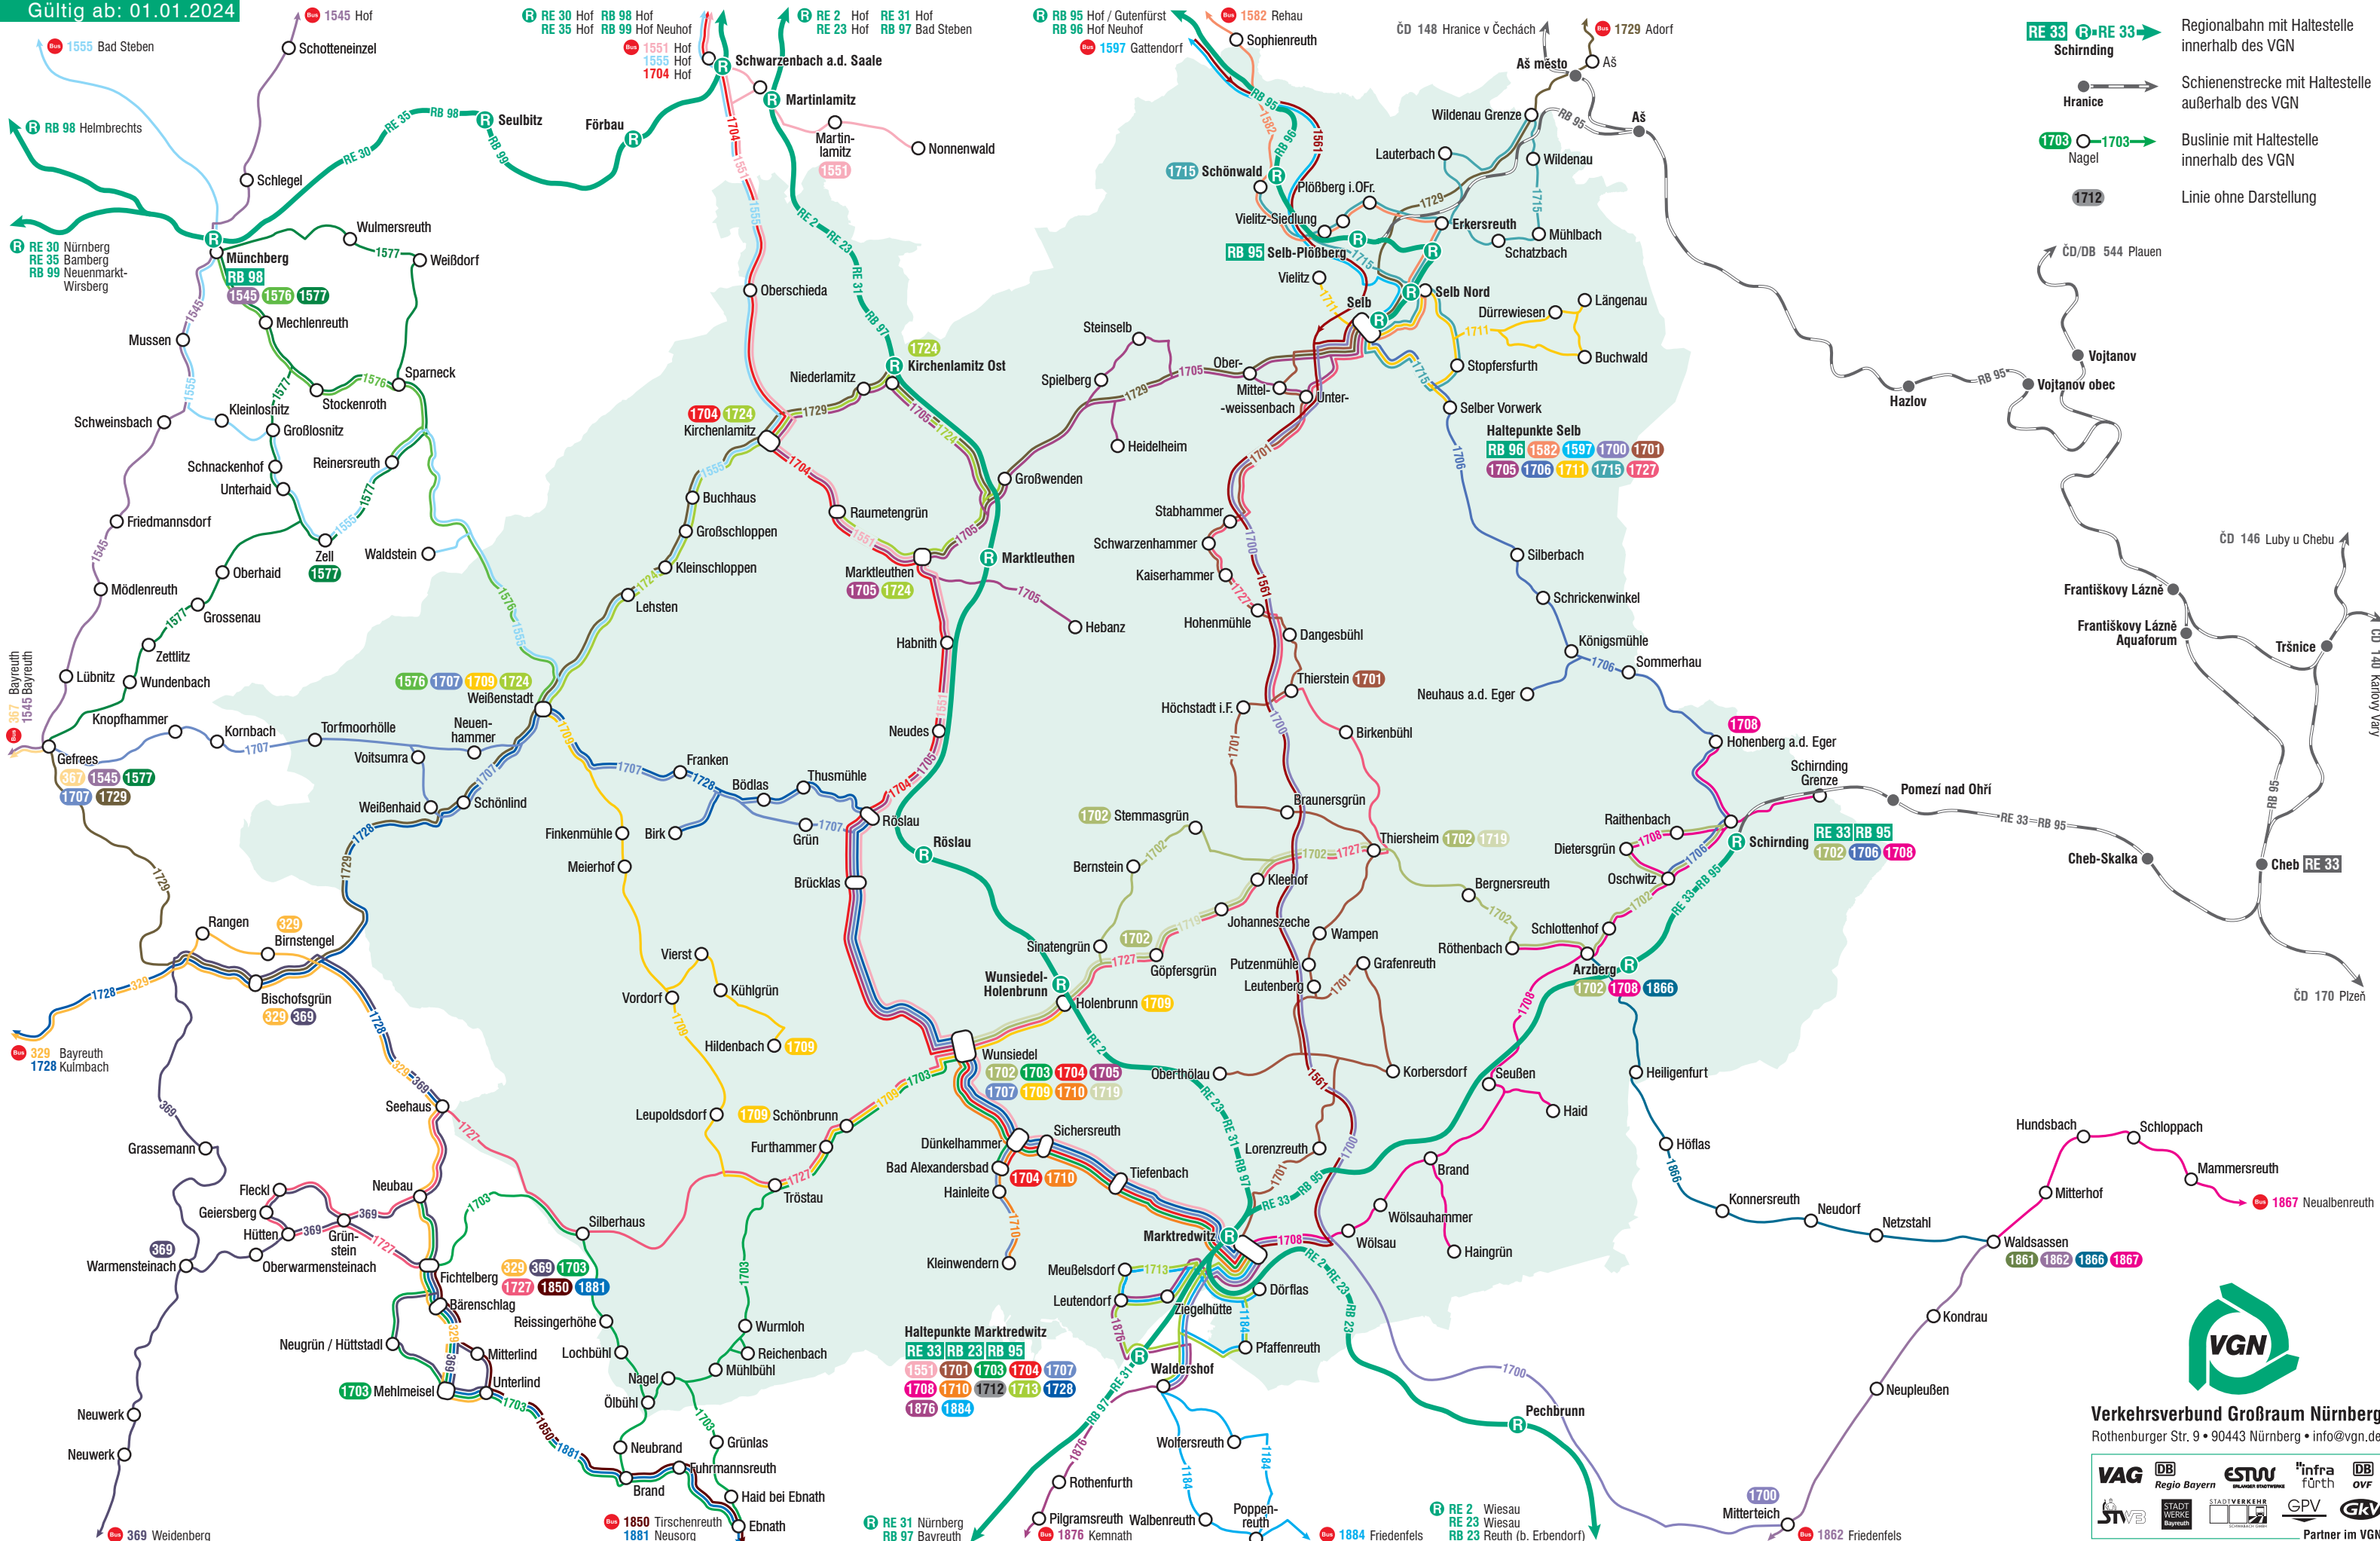

Linienetz

Landkreis Wunsiedel im Fichtelgebirge

Gültig ab: 01.01.2024

- RE 33** **R-RE 33** → Regionalbahn mit Haltestelle innerhalb des VGN
- Hranice** → Schienenstrecke mit Haltestelle außerhalb des VGN
- 1703** **○-1703** → Buslinie mit Haltestelle innerhalb des VGN
- 1712** → Linie ohne Darstellung

Haltepunkte Selb
RB 96 **1582** **1597** **1700** **1701**
1705 **1706** **1711** **1715** **1727**

Haltepunkte Marktredwitz
RE 33 **RB 23** **RB 95**
1551 **1701** **1703** **1704** **1707**
1708 **1710** **1712** **1713** **1723**
1876 **1884**