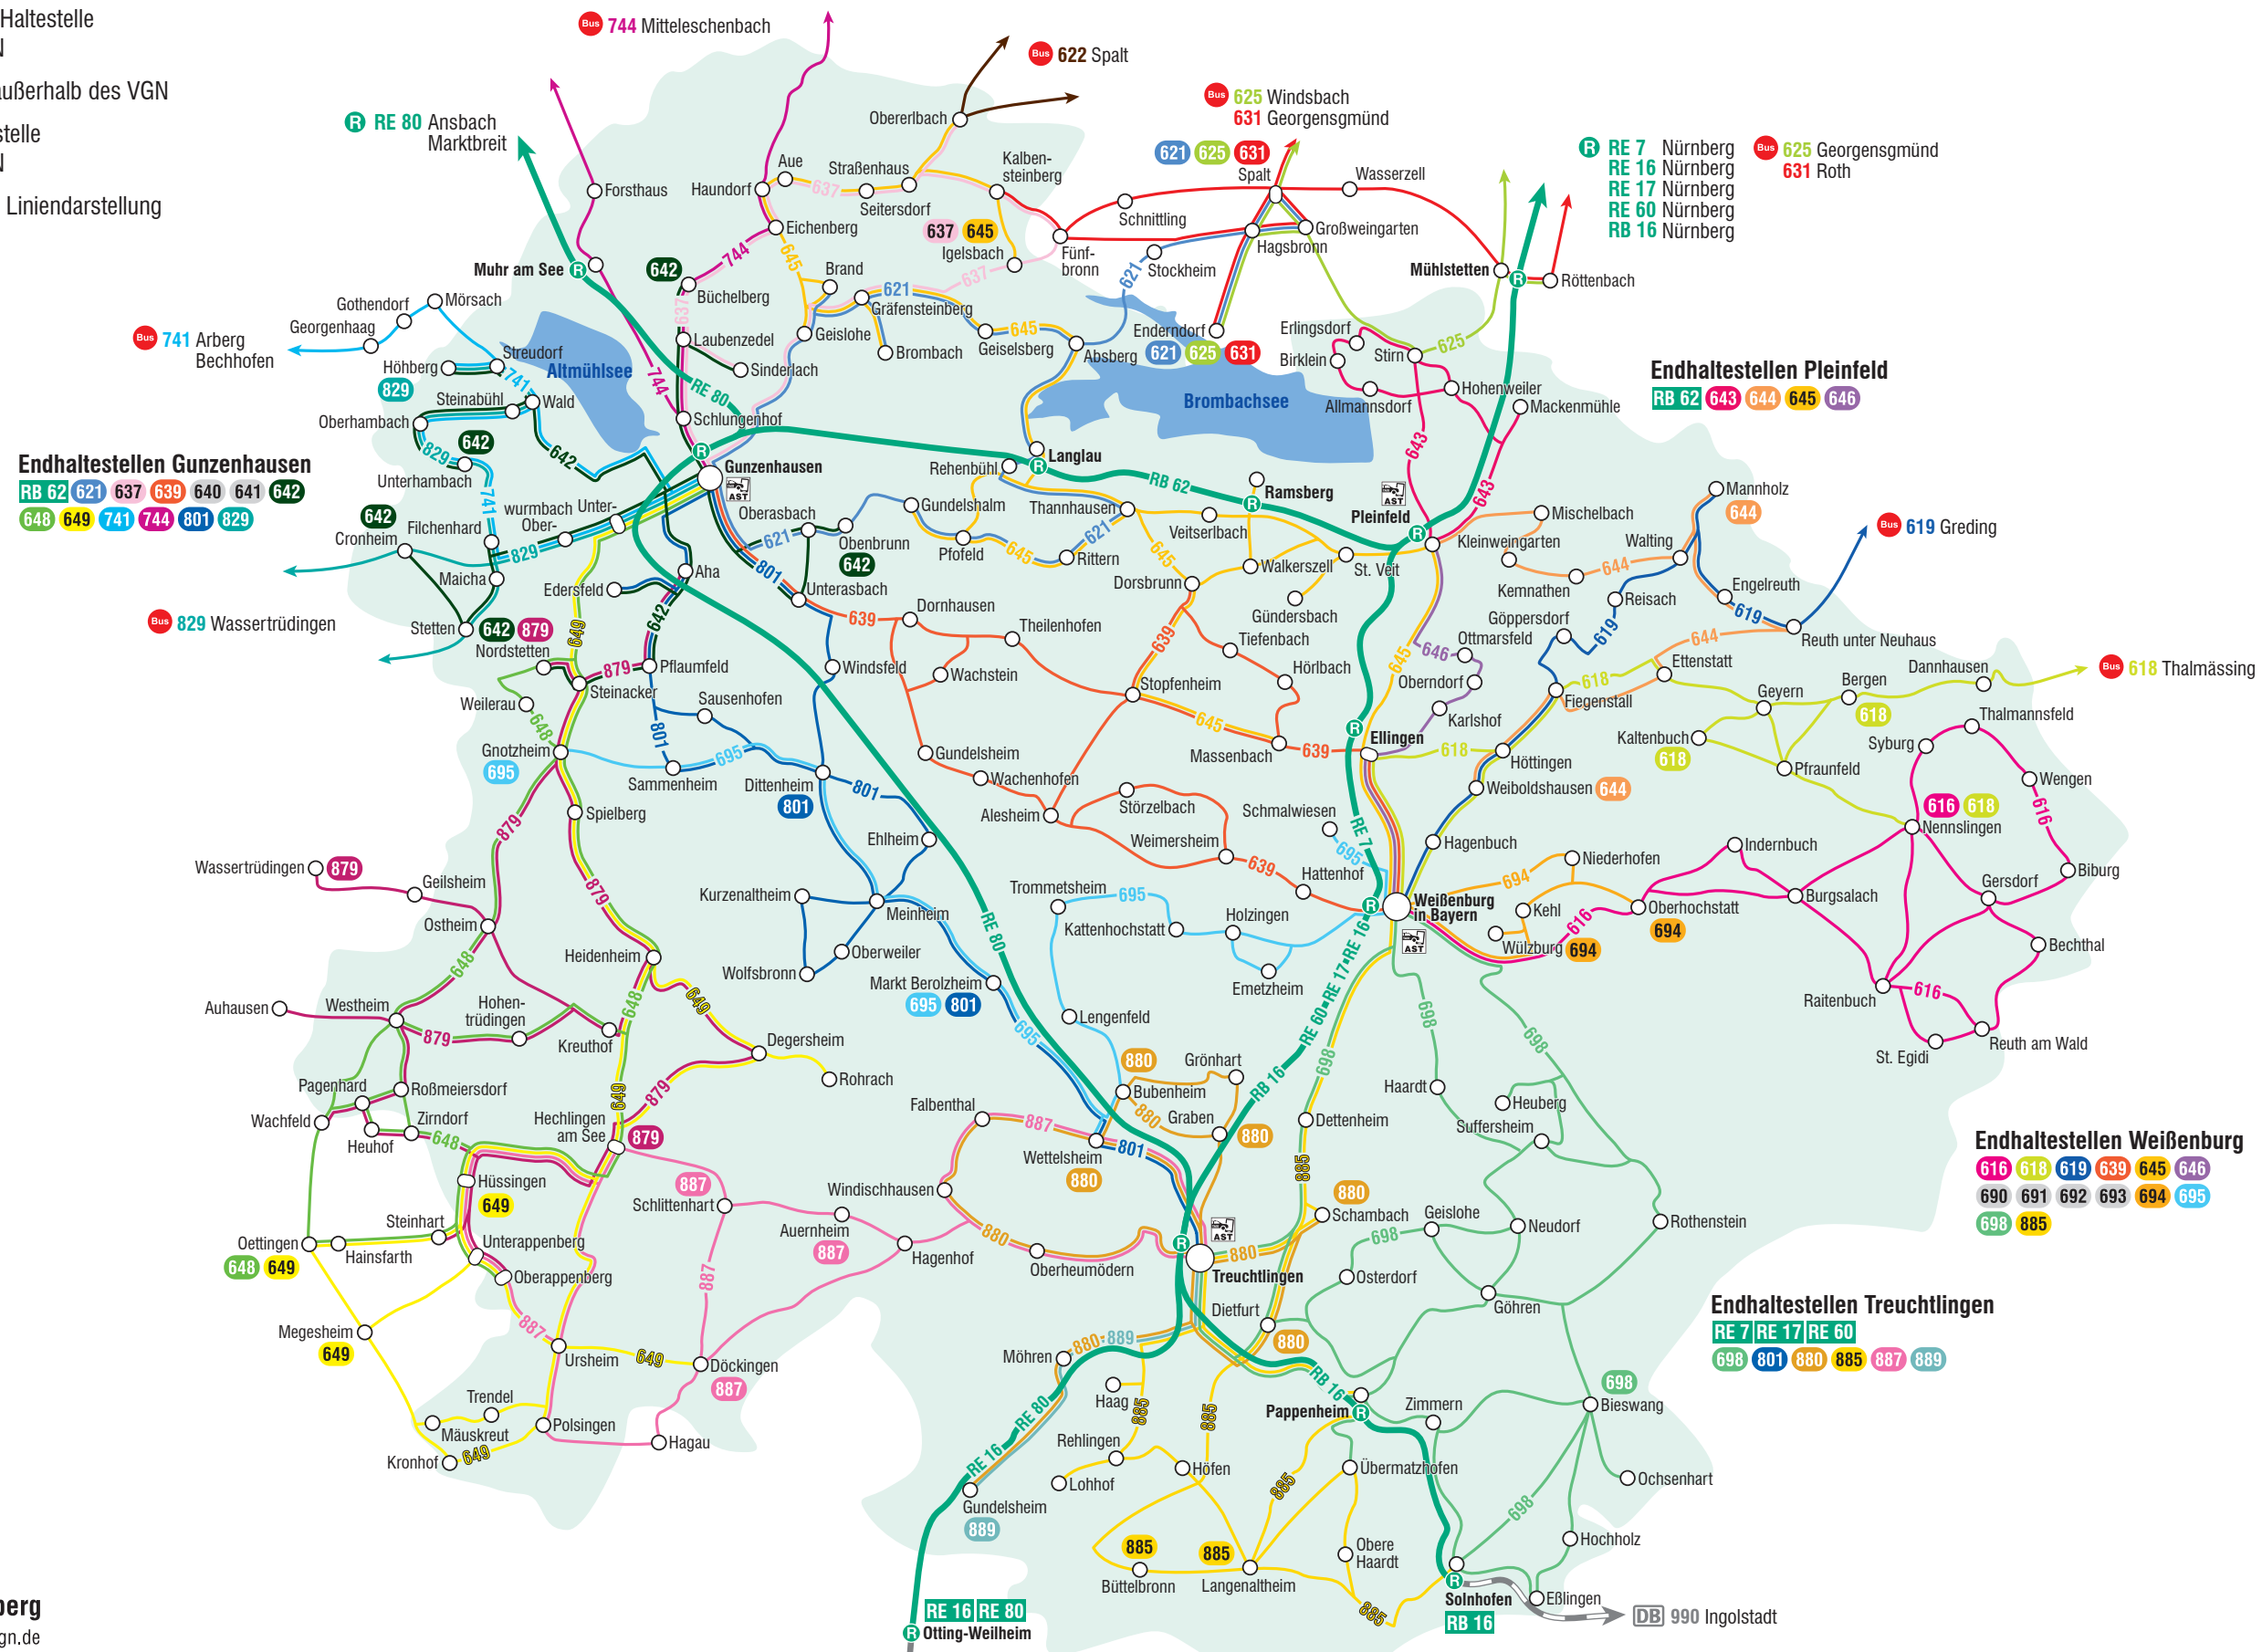

Gültig ab: 10.12.2023

- Regionalbahn mit Haltestelle innerhalb des VGN
- Schienenstrecke außerhalb des VGN
- Buslinie mit Haltestelle innerhalb des VGN
- Stadtverkehr ohne Liniendarstellung
- Anrufsammeltaxi

Endhaltestellen Gunzenhausen
RB 62 621 637 639 640 641 642
648 649 741 744 801 829

Endhaltestellen Pleinfeld
RB 62 643 644 645 646

Endhaltestellen Weißenburg
616 618 619 639 645 646
690 691 692 693 694 695
698 885

Endhaltestellen Treuchtlingen
RE 7 RE 17 RE 60
698 801 880 885 887 889

Verkehrsverbund Großraum Nürnberg
Rothenburger Str. 9 • 90443 Nürnberg • info@vgn.de