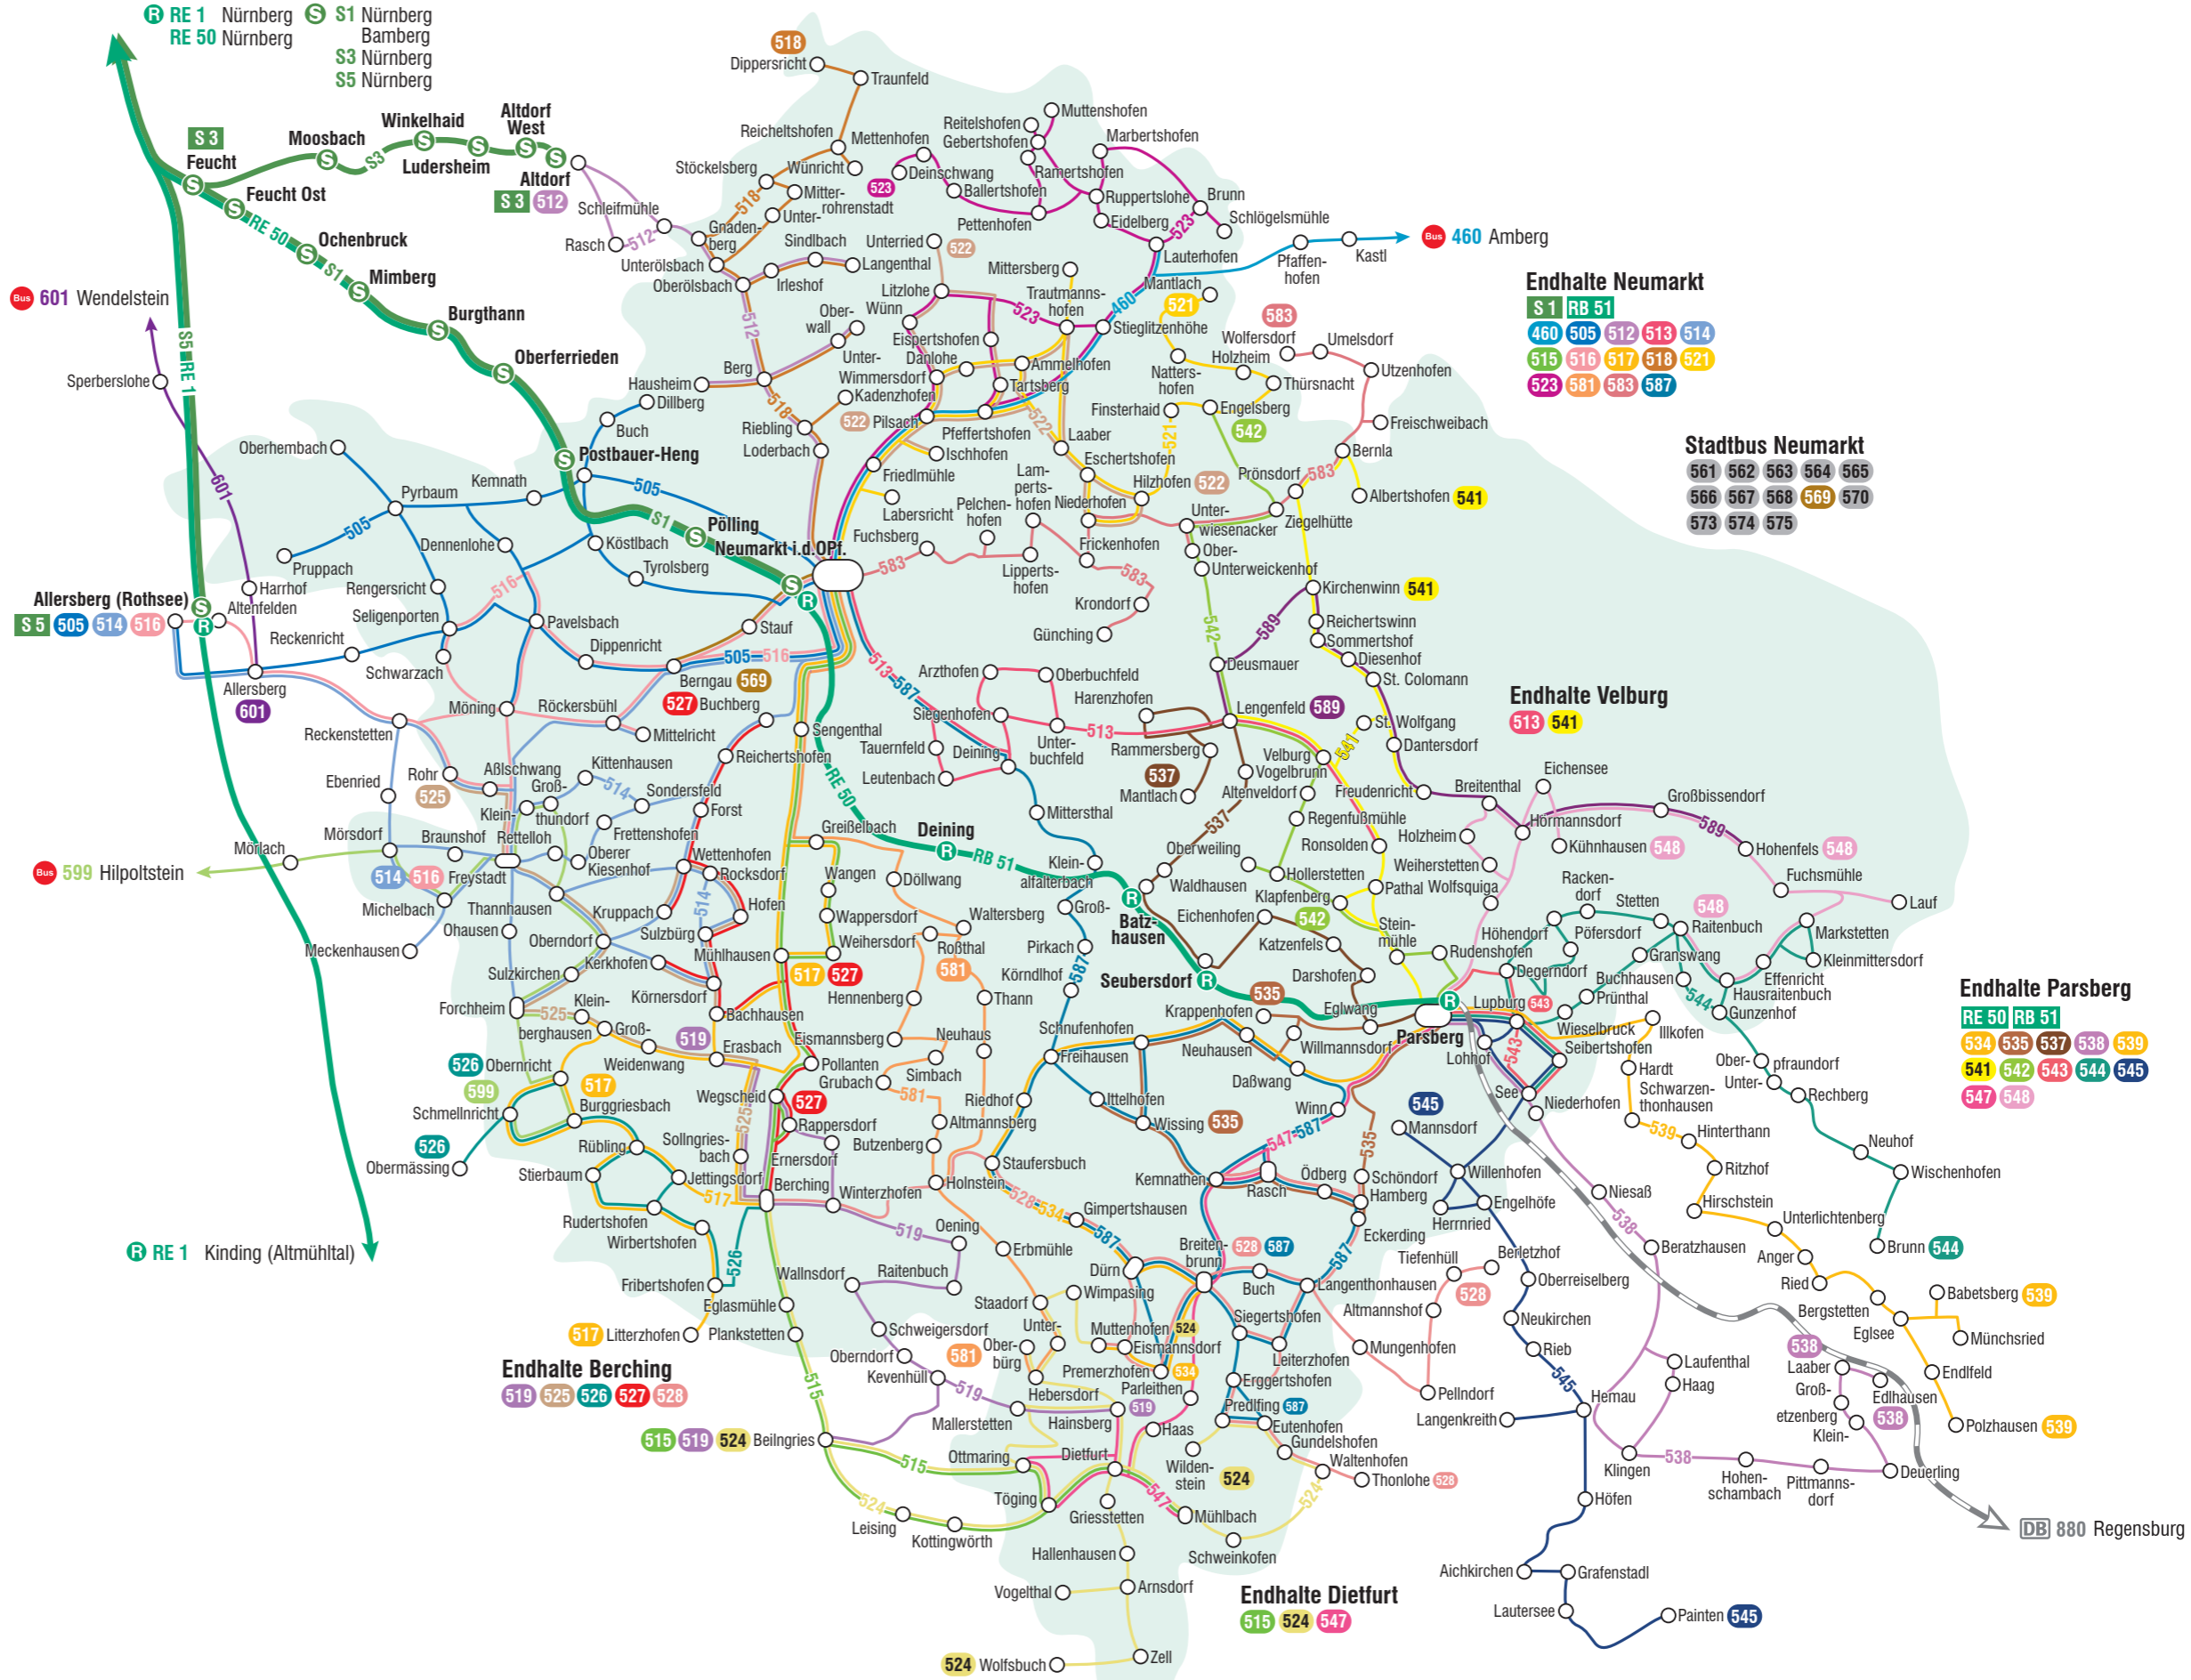

Gültig ab: 10.12.2023

- RE 50** **R-RE 50** → Regionalbahn mit Haltestelle innerhalb des VGN
- S 3** **S-S 3** → S-Bahn mit Haltestelle innerhalb des VGN
- 525** **525** → Buslinie mit Haltestelle innerhalb des VGN
- 568** → Linienverkehr ohne Darstellung

AST **Rutabus** - Linien in separater Karte dargestellt!

- Endhalte Neumarkt**
- S 1 RB 51
 - 460 505 512 513 514
 - 515 516 517 518 521
 - 523 581 583 587

- Stadtbus Neumarkt**
- 561 562 563 564 565
 - 566 567 568 569 570
 - 573 574 575

- Endhalte Velburg**
- 513 541

- Endhalte Parsberg**
- RE 50 RB 51
 - 534 535 537 538 539
 - 541 542 543 544 545
 - 547 548

- Endhalte Berching**
- 519 525 526 527 528

- Endhalte Dietfurt**
- 515 524 547