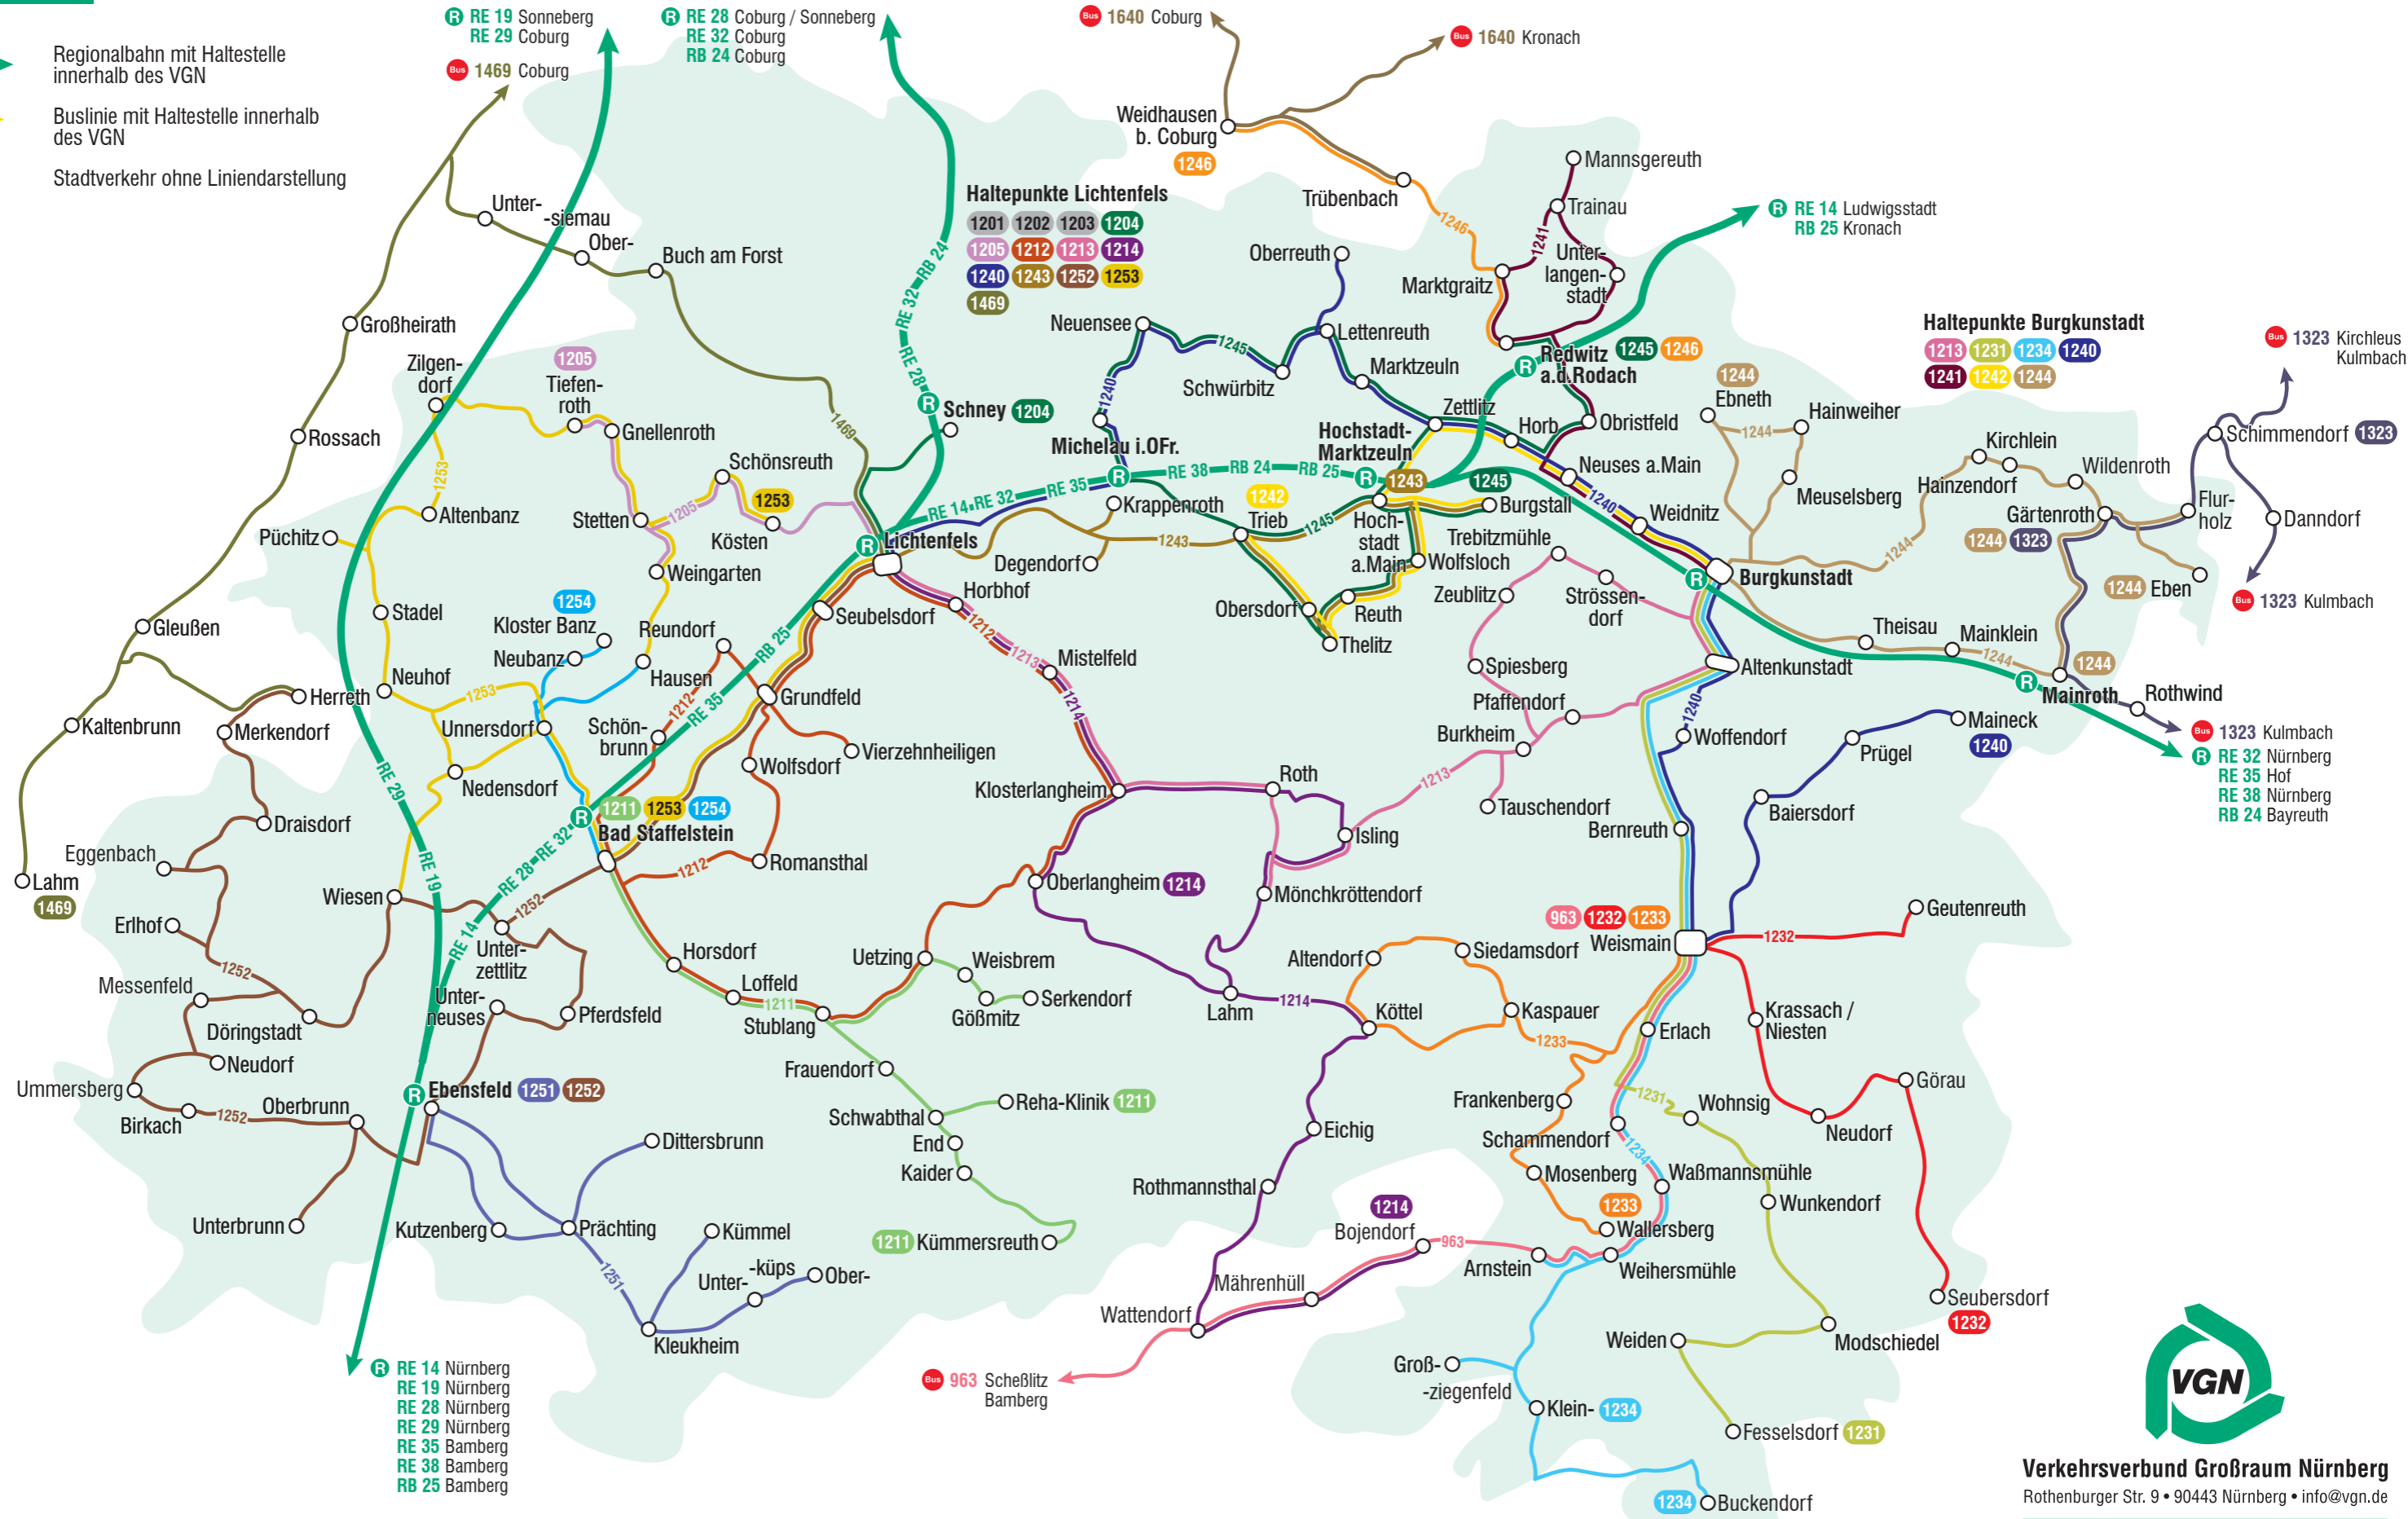

Linienetz

Landkreis Lichtenfels

Gültig ab: 01.01.2024

- RE 32** **R-RE 32** → Regionalbahn mit Haltestelle innerhalb des VGN
- 1242** → Buslinie mit Haltestelle innerhalb des VGN
- 1201** → Stadtverkehr ohne Liniendarstellung

Verkehrsverbund Großraum Nürnberg
 Rothenburger Str. 9 • 90443 Nürnberg • info@vgn.de

Partner im VGN