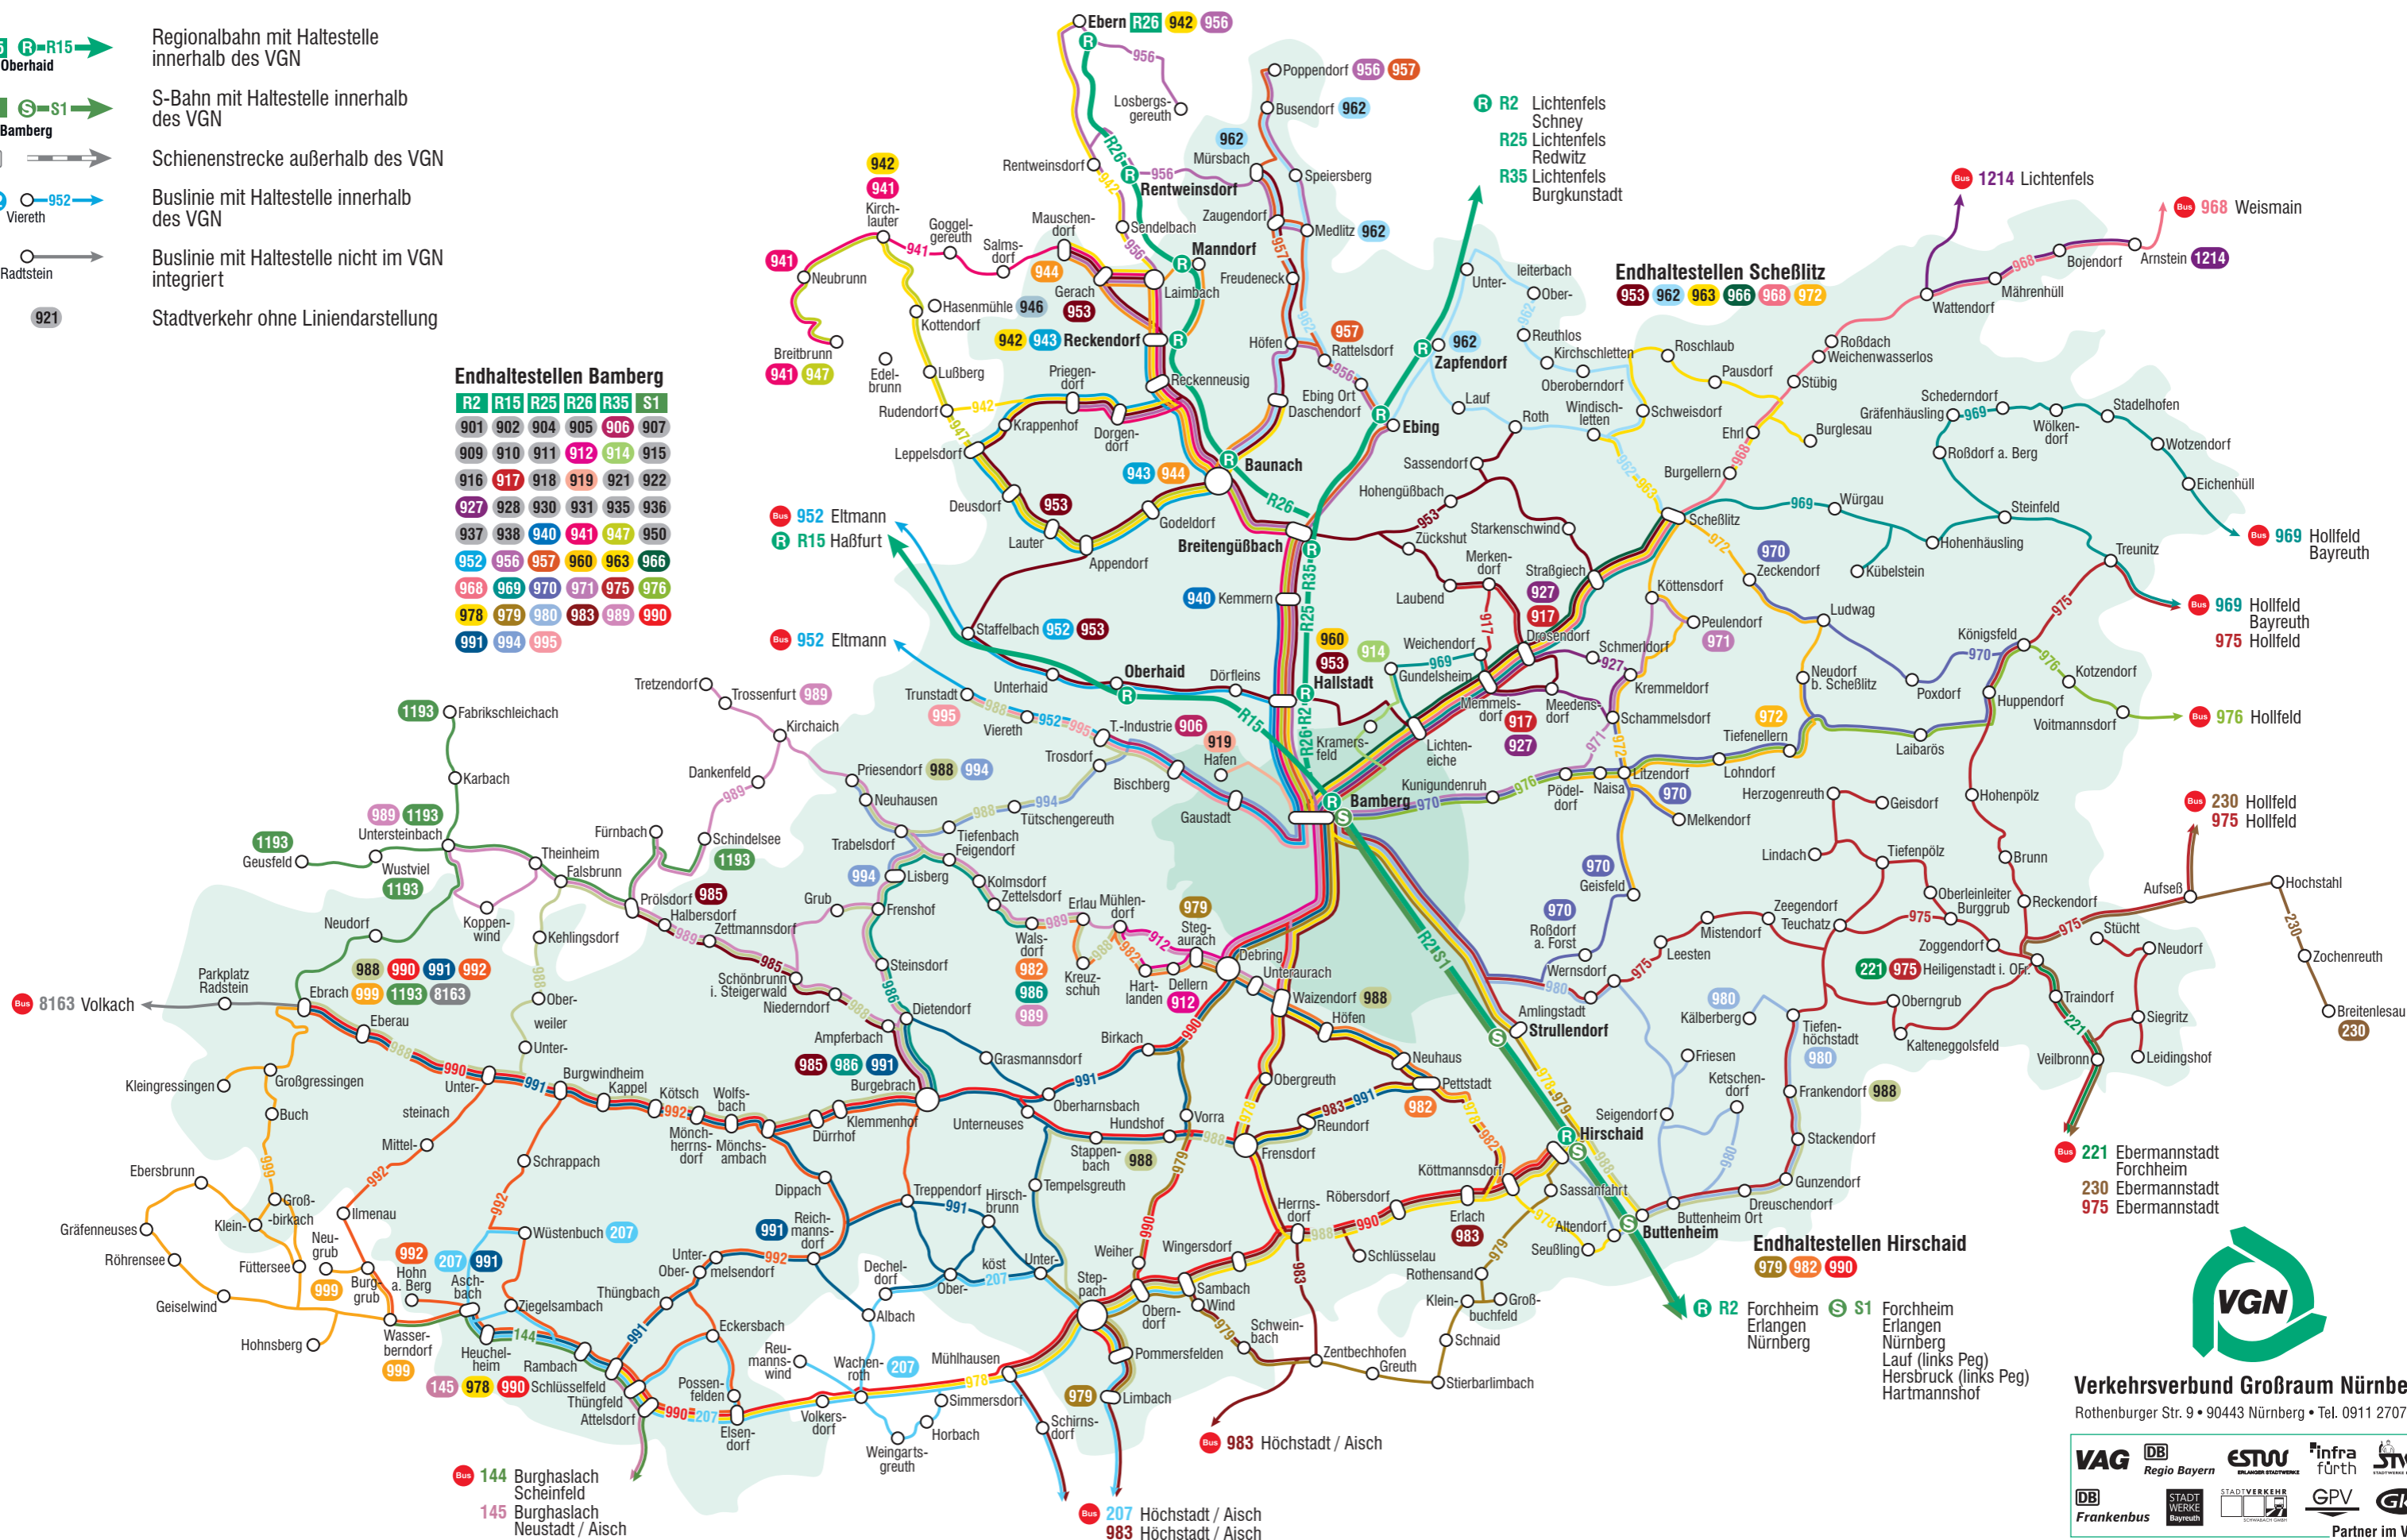

Linienetz

Landkreis Bamberg

Stand: 09.12.2018

-  **R15**  Regionalbahn mit Haltestelle innerhalb des VGN
-  **S1**  S-Bahn mit Haltestelle innerhalb des VGN
-  **DB**  Schienenstrecke außerhalb des VGN
-  **952**  Buslinie mit Haltestelle innerhalb des VGN
-  **Radstein**  Buslinie mit Haltestelle nicht im VGN integriert
-  **921**  Stadtverkehr ohne Liniendarstellung

Endhaltestellen Bamberg

R2	R15	R25	R26	R35	S1
901	902	904	905	906	907
909	910	911	912	914	915
916	917	918	919	921	922
927	928	930	931	935	936
937	938	940	941	947	950
952	956	957	960	963	966
968	969	970	971	975	976
978	979	980	983	989	990
991	994	995			

Endhaltestellen Scheßlitz

953 962 963 966 968 972

Endhaltestellen Hirschaid

979 982 990

Verkehrsverbund Großraum Nürnberg
 Rothenburger Str. 9 • 90443 Nürnberg • Tel. 0911 27075-0

 **144** Burghaslach Scheinfeld
 Burghaslach Neustadt / Aisch
 **145**

 **207** Höchststadt / Aisch
 **983** Höchststadt / Aisch

 **R2** Forchheim Erlangen Nürnberg
 **S1** Forchheim Erlangen Nürnberg
 Lauf (links Peg)
 Hersbruck (links Peg)
 Hartmannshof