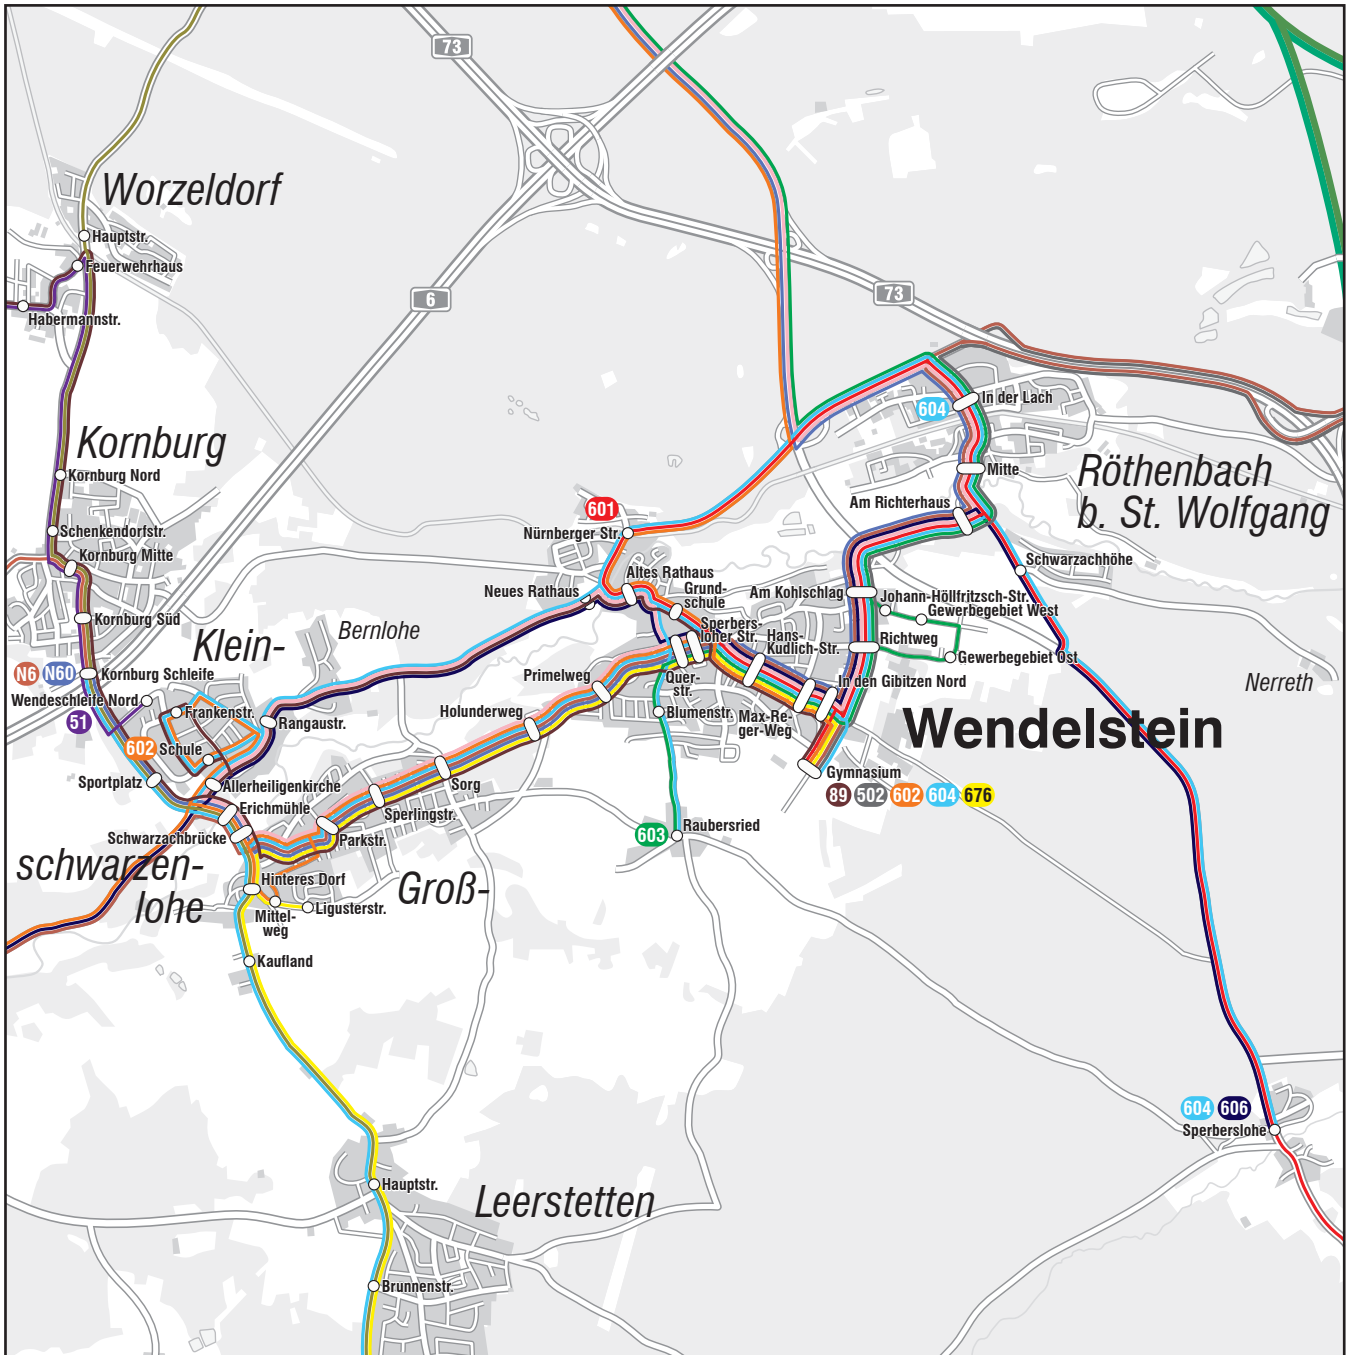

# Ortsverkehr Wendelstein

Gültig ab: 10.12.2023

Bus 602, 603 Nbg. - Langwasser Mitte  
610, N60 Nbg. - Langwasser Mitte  
602, 603 Nbg. - Meistersingerhalle

Bus 51 Nbg. - Luitpoldhain

Bus 51 Nbg. - Frankenstr.  
89 Nbg. - Frankenstr.

Bus N6 Nbg. - Hauptbahnhof

Bus 602 Neuses  
606 Schwabach  
678 Schwabach

Bus 502 Ochenbruck  
678 Feucht

Bus 601 Allersberg

Bus 53 Schwand  
604 Roth  
676 Schwabach

- 51 Nürnberg Frankenstr. - Weiherhaus - Herpersdorf - Worzeldorf - Kornburg - Kleinschwarzenlohe
- 53 Nürnberg Luitpoldhain - Nürnberg Bauernfeindstr. - Worzeldorf - Kornburg - Schwand
- 89 Nürnberg Frankenstr. - Weiherhaus - Herpersdorf - Worzeldorf - Kornburg - Kleinschwarzenlohe - Wendelstein Gymnasium
- 502 Ochenbruck - Gsteinach - Feucht - Wendelstein
- 601 Wendelstein - Rötchenbach (b. St. W.) - Sperberslohe - Allersberg
- 602 Nürnberg Langwasser Mitte - Wendelstein - Sorg - Groß-/Kleinschwarzenlohe
- 603 Nürnberg Langwasser Mitte - Rötchenbach (b. St. W.) - Wendelstein - Raubersried

- 604 Ochenbruck - Gsteinach - Feucht - Wendelstein
- 606 Schwabach - Kleinschwarzenlohe - Wendelstein - Sperberslohe
- 610 Nürnberg Langwasser Mitte - Rötchenbach (b. St. W.) - Groß-/Kleinschwarzenlohe - Wendelstein - Nürnberg Langwasser Mitte
- 676 Schwabach - Rednitzhembach - Schwanstetten - Wendelstein
- 678 Feucht - Wendelstein - Schwabach
- N6 Nürnberg Hbf - Finkenbrunn - Reichelsdorf - Kornburg
- N60 Nürnberg Langwasser Mitte - Rötchenbach (b. St. W.) - Wendelstein - Groß-/Kleinschwarzenlohe - Kornburg