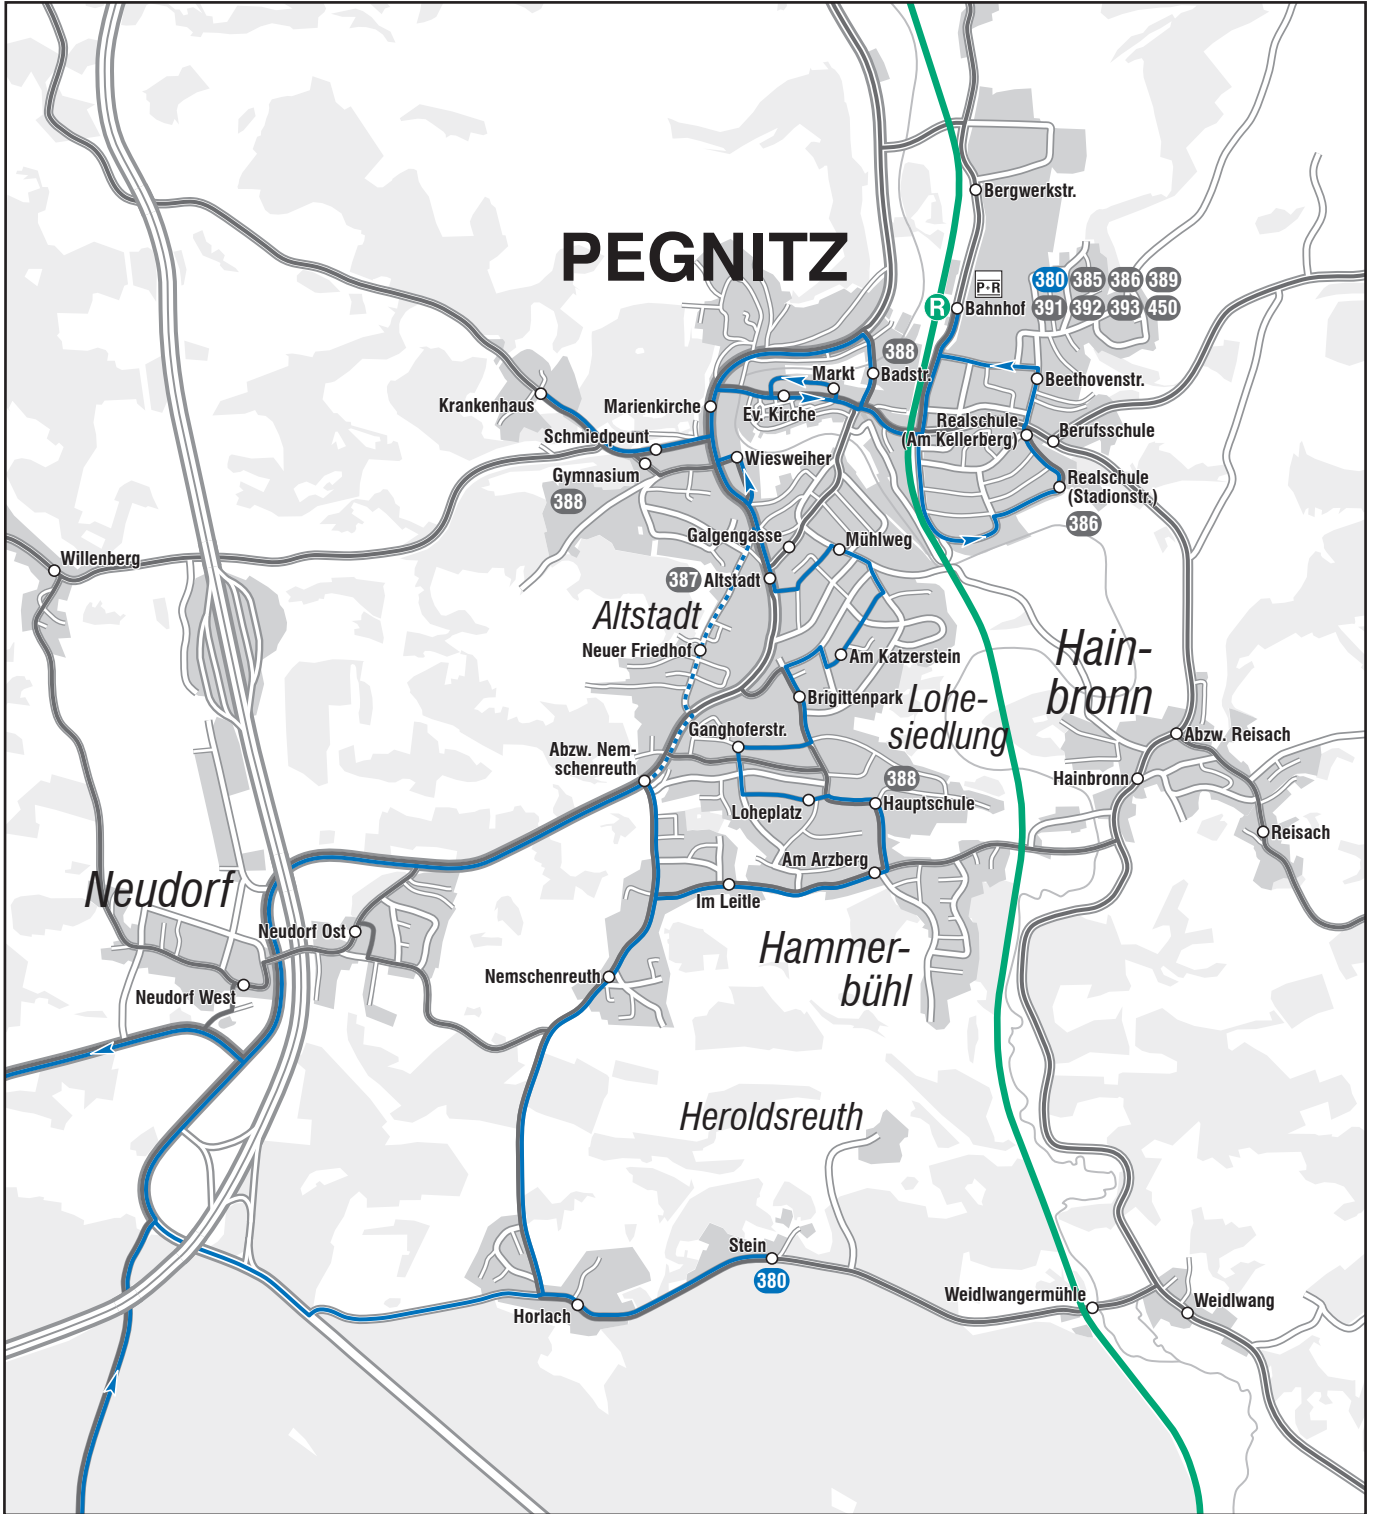

Stadtverkehr Pegnitz

Gültig ab: 10.12.2023

Bus 385 Creußen
386 Bayreuth
387 Creußen
388 Trockau

R RE 30 Hof
RE 31 Hof
RE 32 Coburg
RE 38 Bamberg

Bus 388 Eichenbirkgig

Bus 386 Plech

R RE 30 Nürnberg
RE 31 Nürnberg
RE 32 Nürnberg
RE 38 Nürnberg

- RE 30** Nürnberg - Pegnitz - Bayreuth - Hof
- RE 31** Nürnberg - Pegnitz - Kirchenlaibach - Hof
- RE 32** Nürnberg - Pegnitz - Bayreuth - Coburg
- RE 38** Nürnberg - Pegnitz - Bayreuth - Bamberg
- 380** Pegomobil: Stein - Nemschenreuth - Pegnitz
- P-R** Park & Ride - Anlage

- 385** Pegnitz - Thurndorf - Creußen
- 386** Pegnitz - Bernheck - Plech - Weidensees - Betzenstein
- 387** Pegnitz - Creußen - Bayreuth
- 388** Pegnitz - Trockau - Körzendorf
- 389** Pegnitz - Gößweinstein - Ebermannstadt

Bus 380 Plech
386 Betzenstein
389 Ebermannstadt

Bus 385 Troschenreuth

Bus 385 Troschenreuth

Bus 450 Auerbach