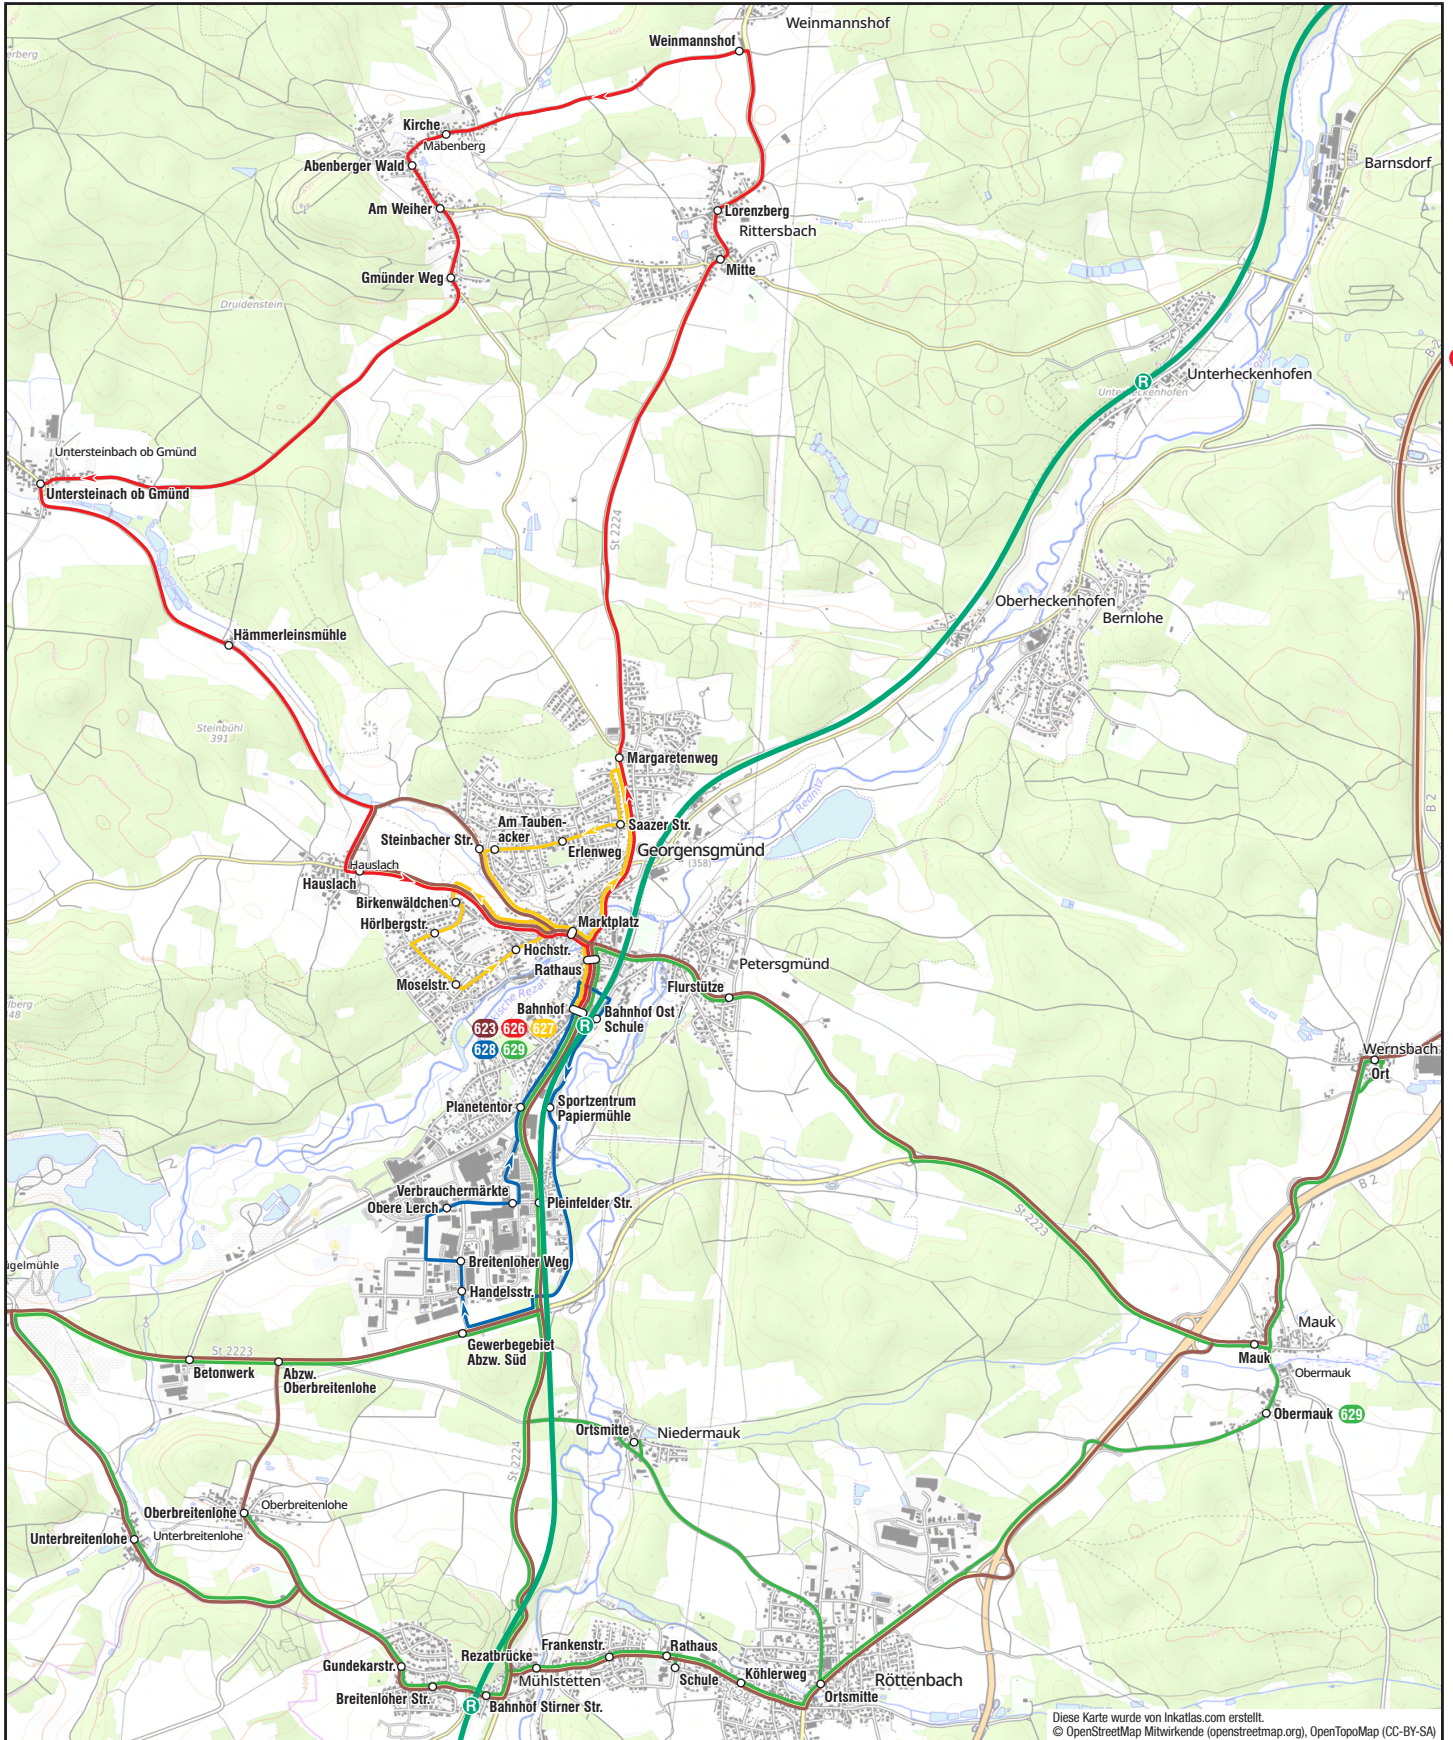

Ortsverkehr

Georgensgmünd

Gültig ab: 10.12.2023

RE 16 Nürnberg
RE 60 Nürnberg
RB 16 Nürnberg

Bus 623 Roth

Bus 623 Spalt

RE 16 Nürnberg
RE 60 Nürnberg
RB 16 Nürnberg

- RE 16 Nürnberg - Schwabach - Roth - Pleinfeld - Treuchtlingen
- RE 60 Nürnberg - Schwabach - Roth - Pleinfeld - Treuchtlingen
- RB 16 Nürnberg - Solnhofen
- 623 Roth - Georgensgmünd - Spalt

- 626 Georgensgmünd Bahnhof - Rittersbach - Mäbenberg - Untersteinbach - Hauslach - Georgensgmünd Bahnhof
- 627 Georgensgmünd Bahnhof - Georgensgmünd Ort - Georgensgmünd Bahnhof
- 628 Georgensgmünd Bahnhof - Obere Lerch - Georgensgmünd Bahnhof
- 629 Georgensgmünd Bahnhof - Breitenlohe - Mühlstetten - Röttenbach - Mauk