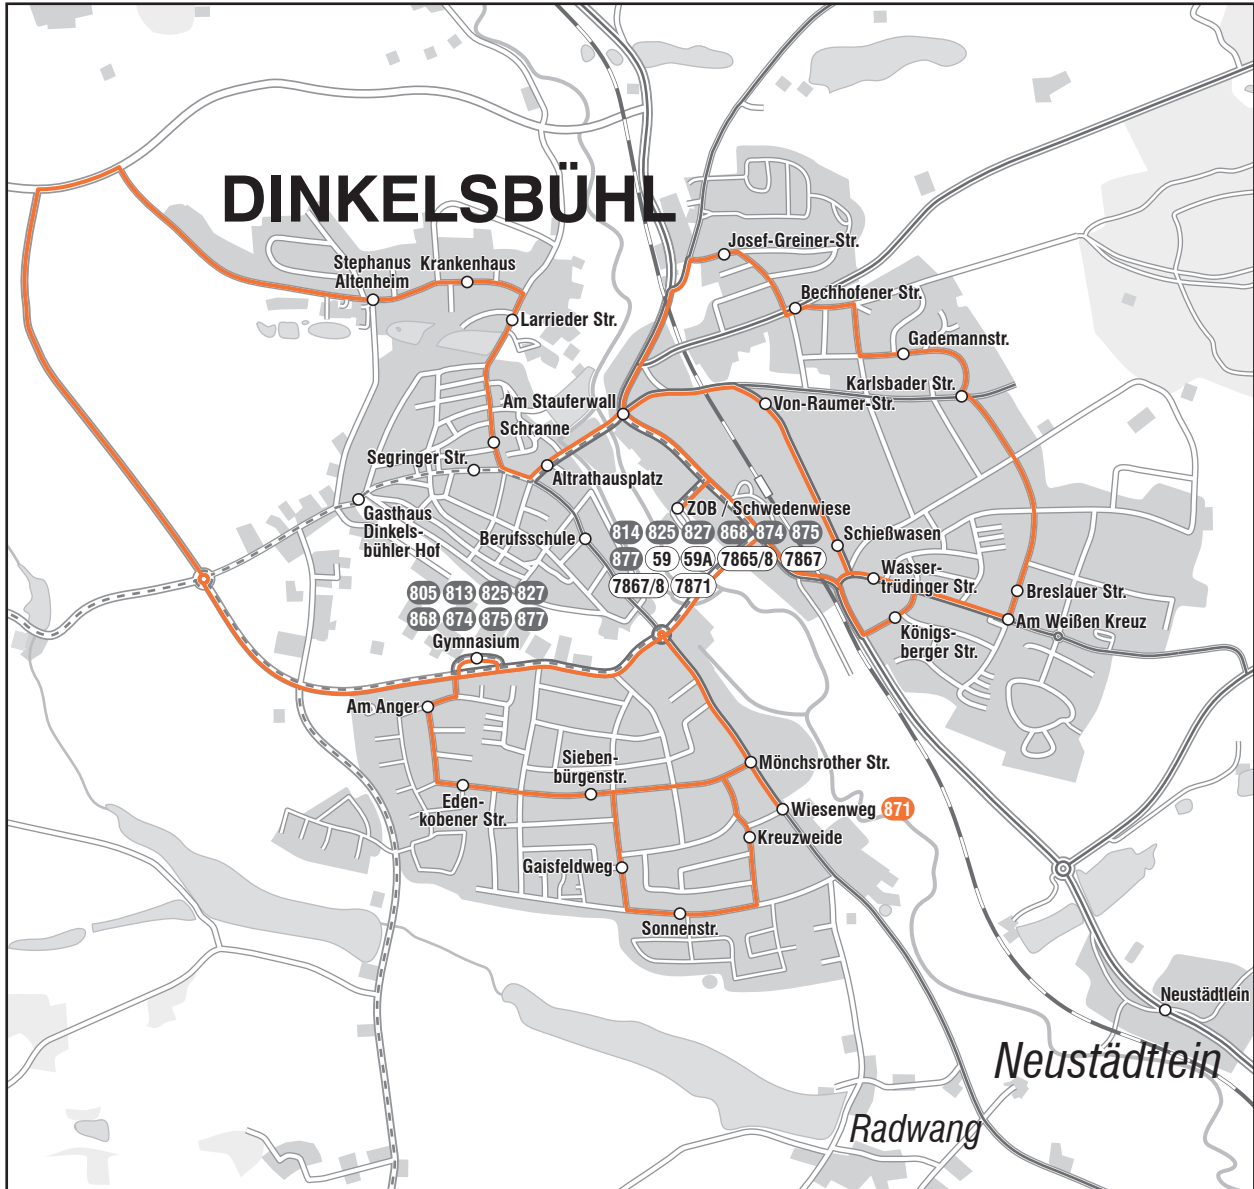

Gültig ab: 10.12.2023

**Bus** 805 Ansbach  
813 Dombühl  
814 Rothenburg o.d.T.  
868 Feuchtwangen **Bus** 875 Dürrwangen

**Bus** 59 Crailsheim  
59A Wildenstein

**Bus** 874 Burk  
875 Dürrwangen

**Bus** 825 Wassertrüdingen  
827 Leutersheim

**Bus** 868 Nördlingen  
877 Weiltingen

**Bus** 7865/8 Unterschneidheim  
7867 Crailsheim **7867/8** Stöttlen  
7871 Ellwangen

**Bus** 877 Weiltingen

**871** Stadtbus Dinkelsbühl

- 805** Dinkelsbühl - Feuchtwangen - Ansbach
- 813** Dinkelsbühl - Feuchtwangen - Dombühl
- 814** Dinkelsbühl - Rothenburg o.d.T.
- 825** Dinkelsbühl - Wittelshofen - Wassertrüdingen
- 827** Dinkelsbühl - Ehingen - Wassertrüdingen
- 868** Feuchtwangen - Dinkelsbühl - Wilburgstetten - Nördlingen
- 874** Dinkelsbühl - Dentlein a.F. - Burk - Dinkelsbühl
- 875** Dinkelsbühl - Dürrwangen
- 877** Dinkelsbühl - Wilburgstetten - Mönchsroth - Weiltingen

- 59** Dinkelsbühl - Fichtenau - Crailsheim
- 59A** Dinkelsbühl - Wildenstein
- 7865/8** Dinkelsbühl - Unterschneidheim
- 7867** Dinkelsbühl - Crailsheim
- 7867/8** Dinkelsbühl - Stöttlen
- 7871** Dinkelsbühl - Ellwangen

**Auf den Linien 59, 59A, 7865/8, 7867, 7867/8 und 7871 gilt nicht der VGN-Tarif!**