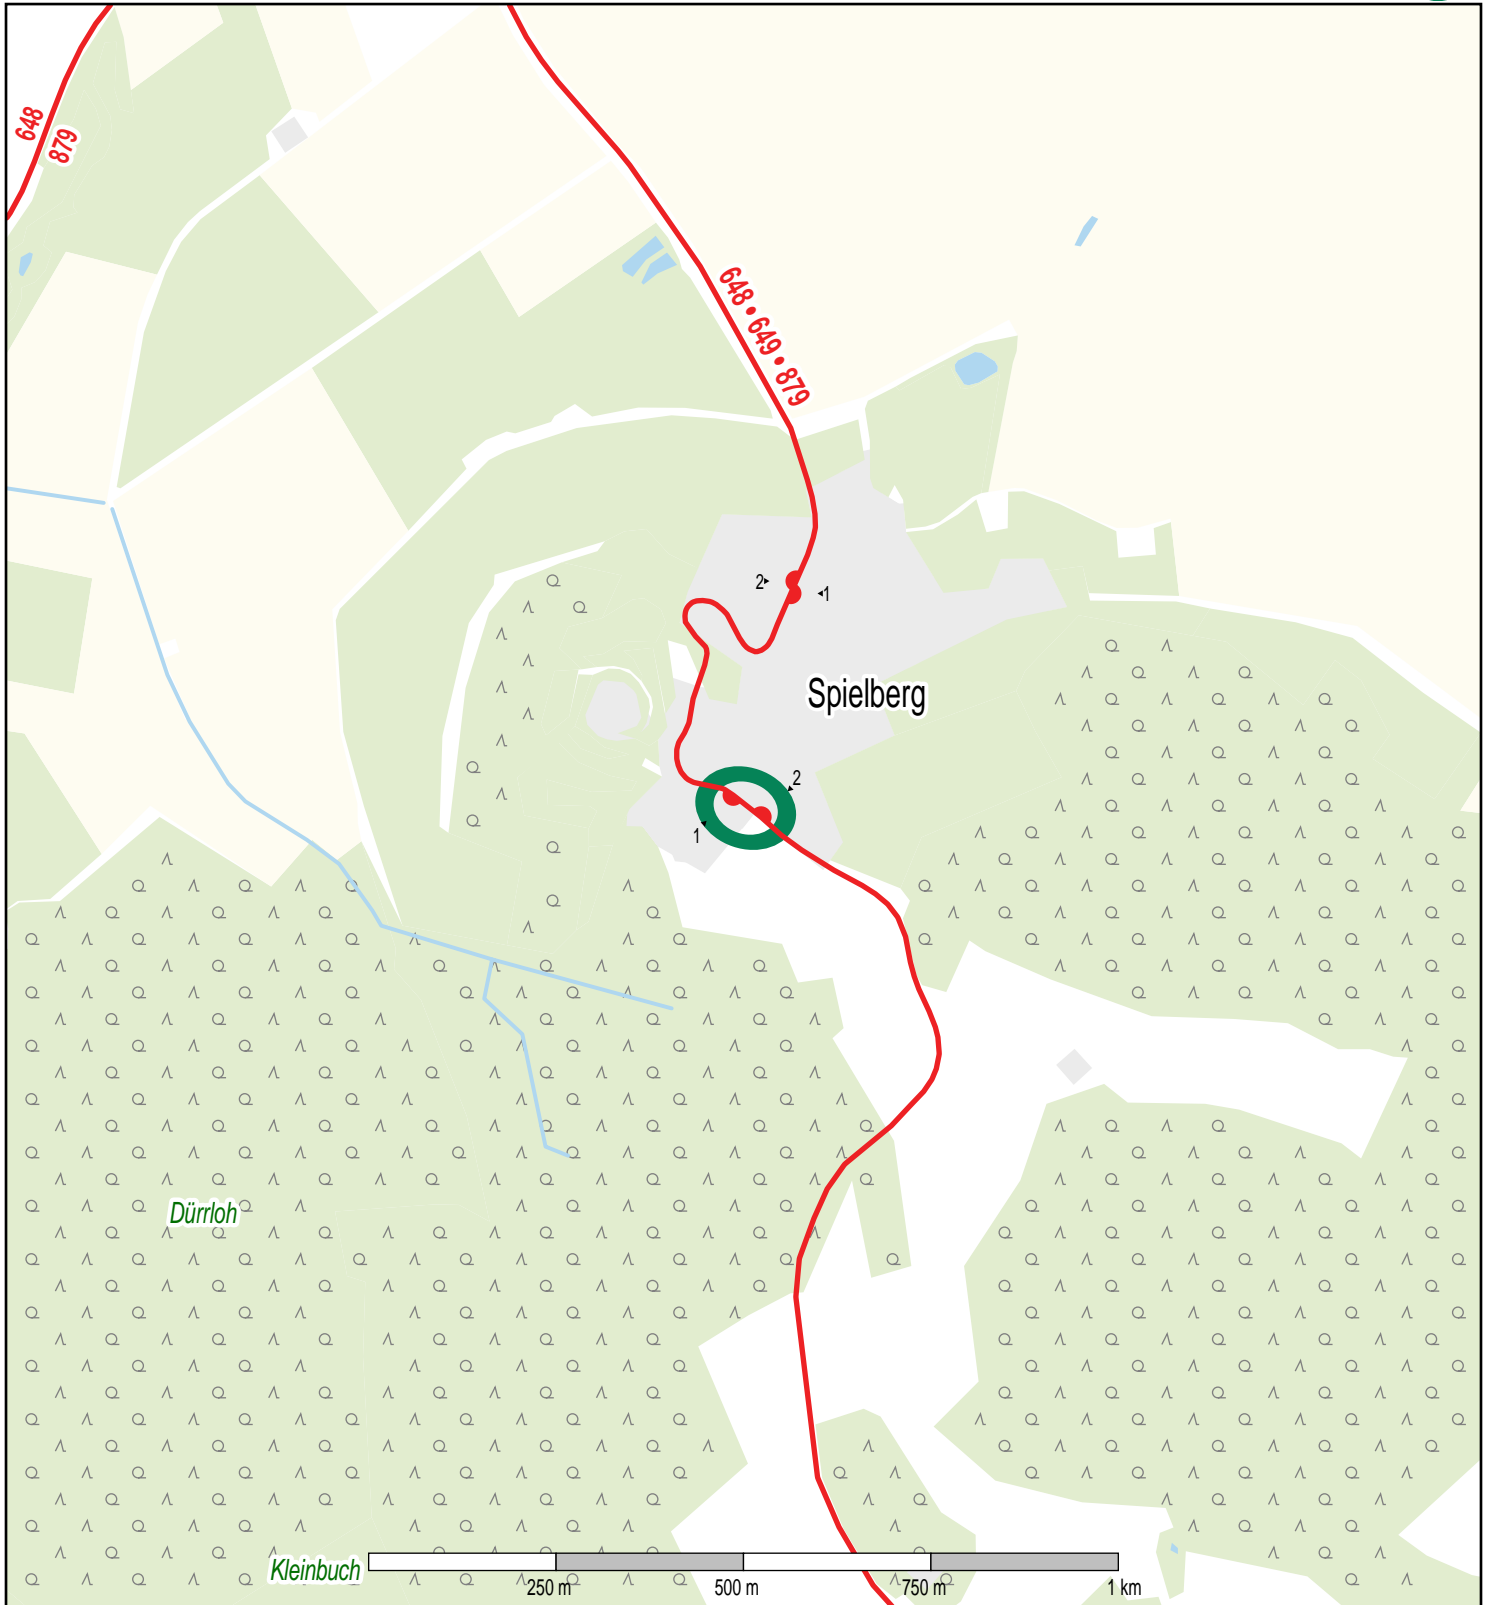

# Haltestelle Spielberg (b. Gnotzh.) Burg

© OpenStreetMap-Mitwirkende  
Bus

Gueltig ab: 10.12.2023