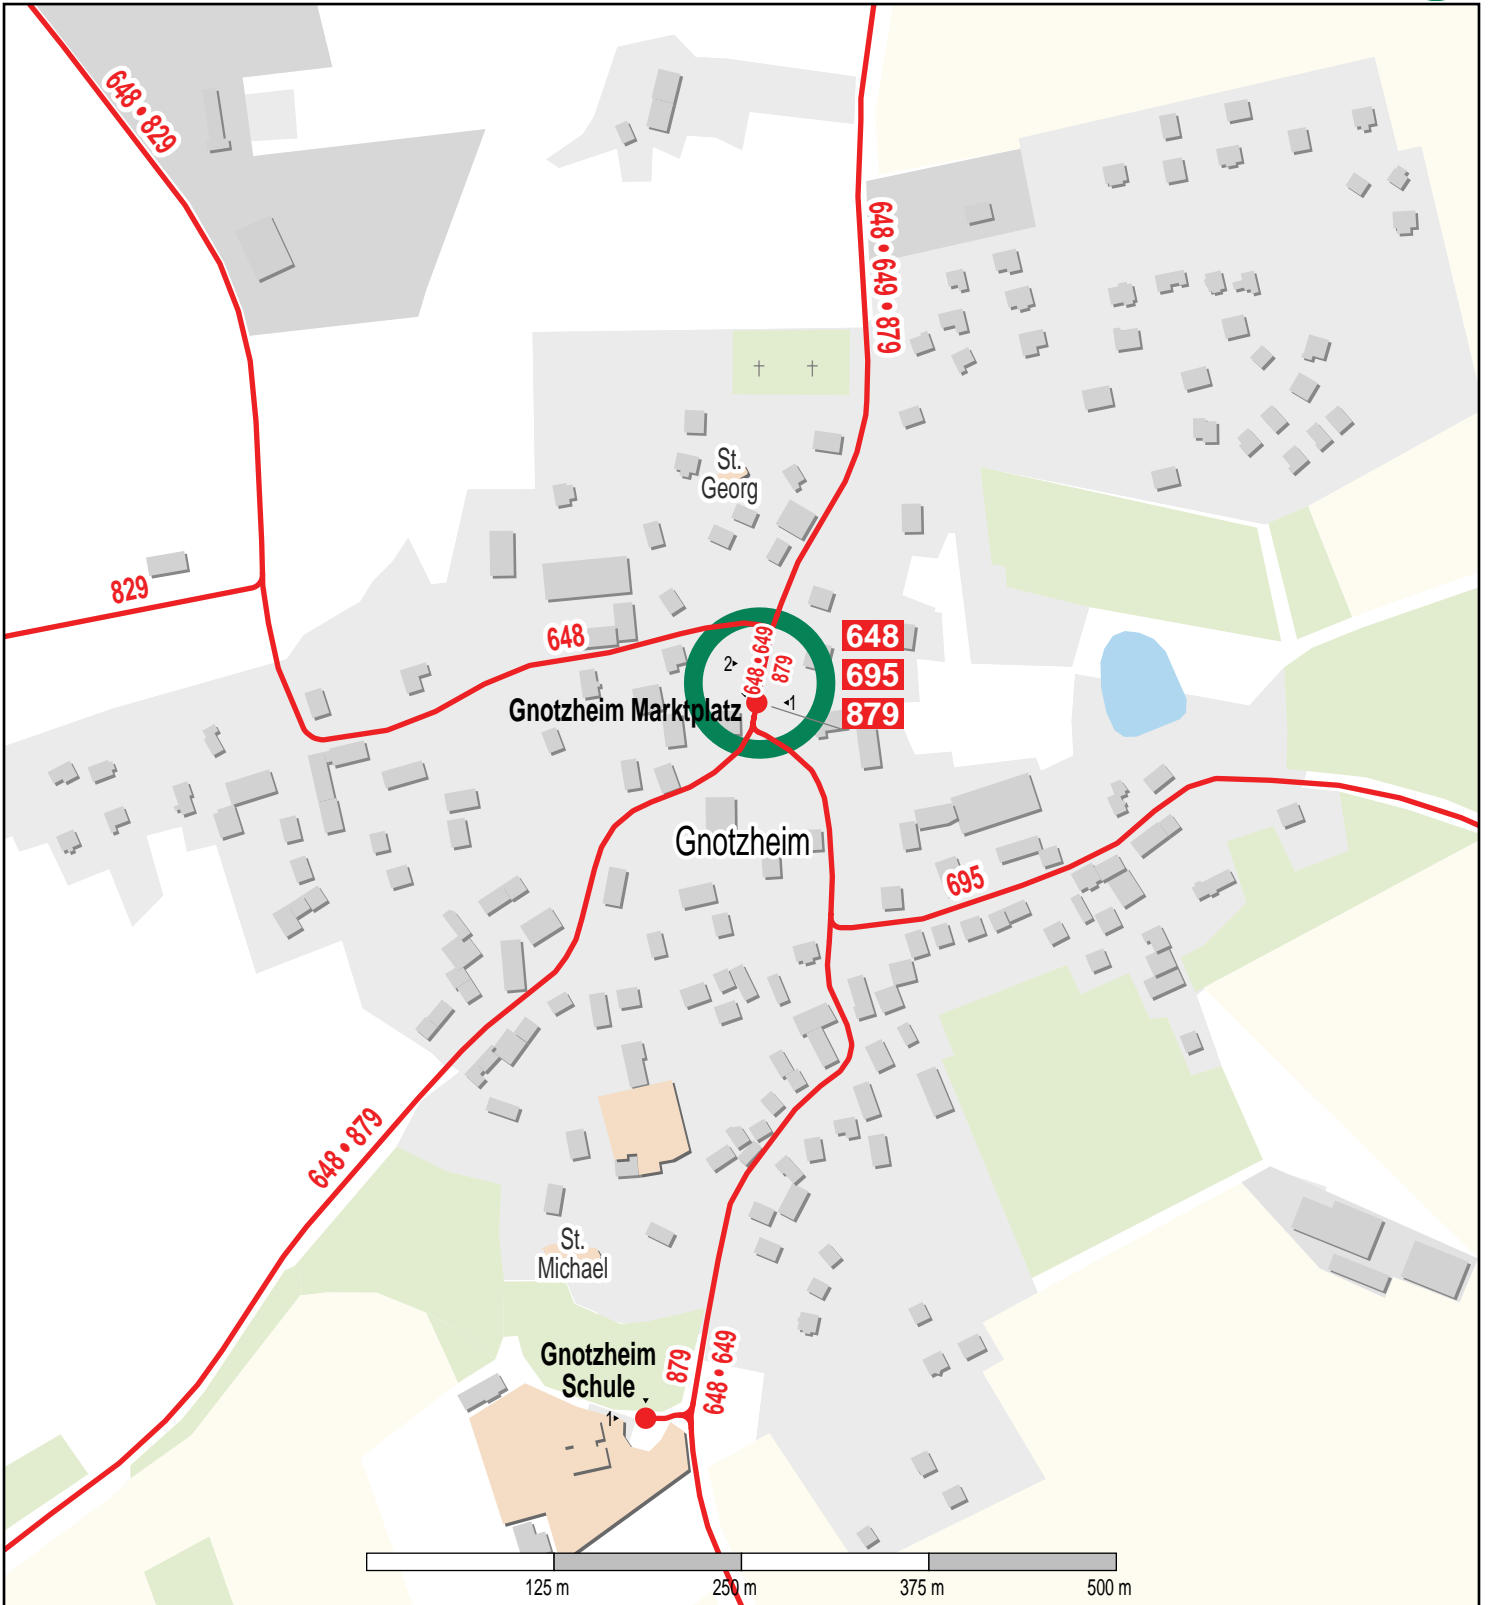

# Haltestelle Gnotzheim Marktplatz

© OpenStreetMap-Mitwirkende  
Bus

Gueltig ab: 10.12.2023