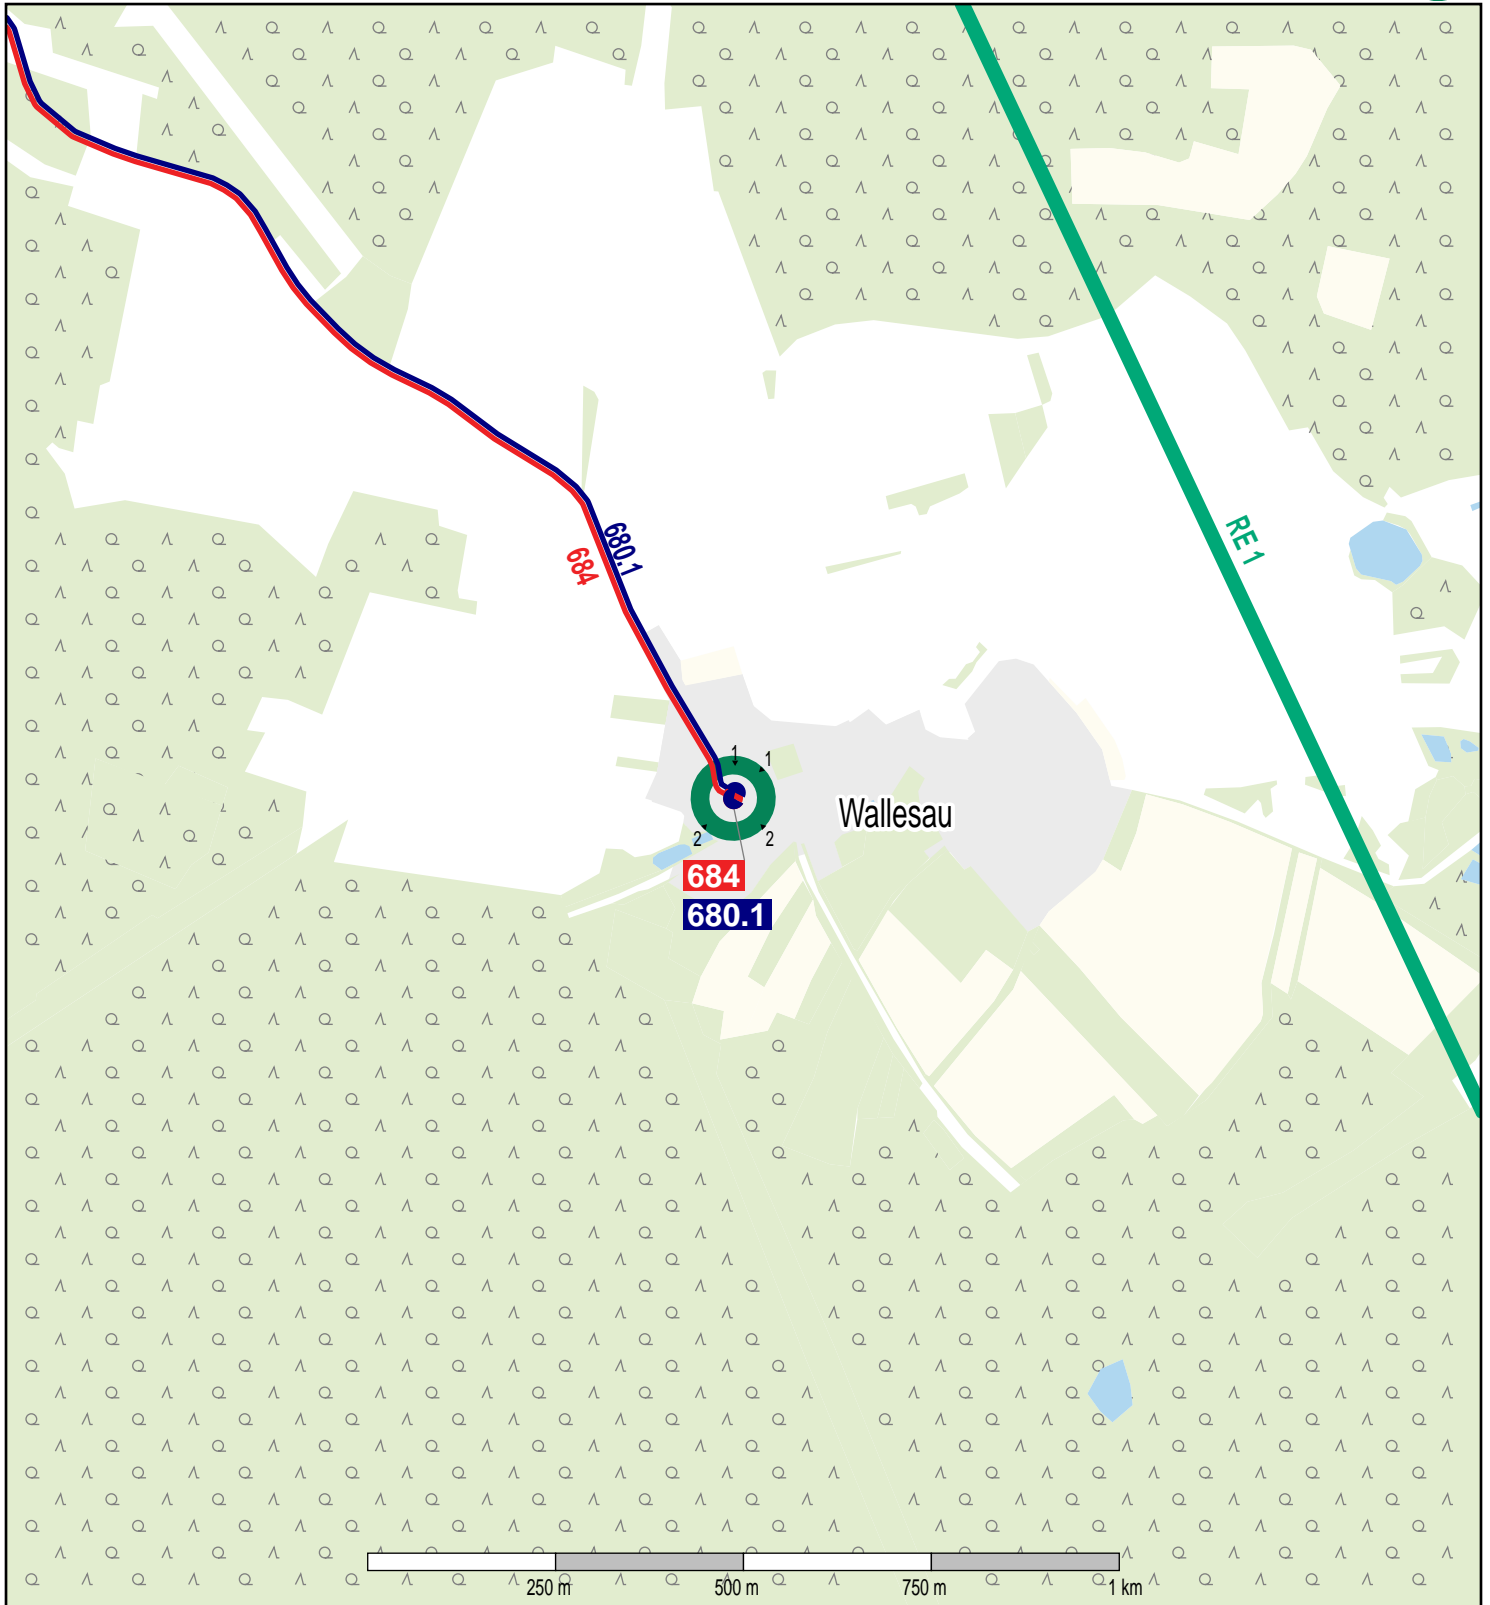

Haltestelle Wallesau

© OpenStreetMap-Mitwirkende
— Bus
— AST

Gueltig ab: 10.12.2023