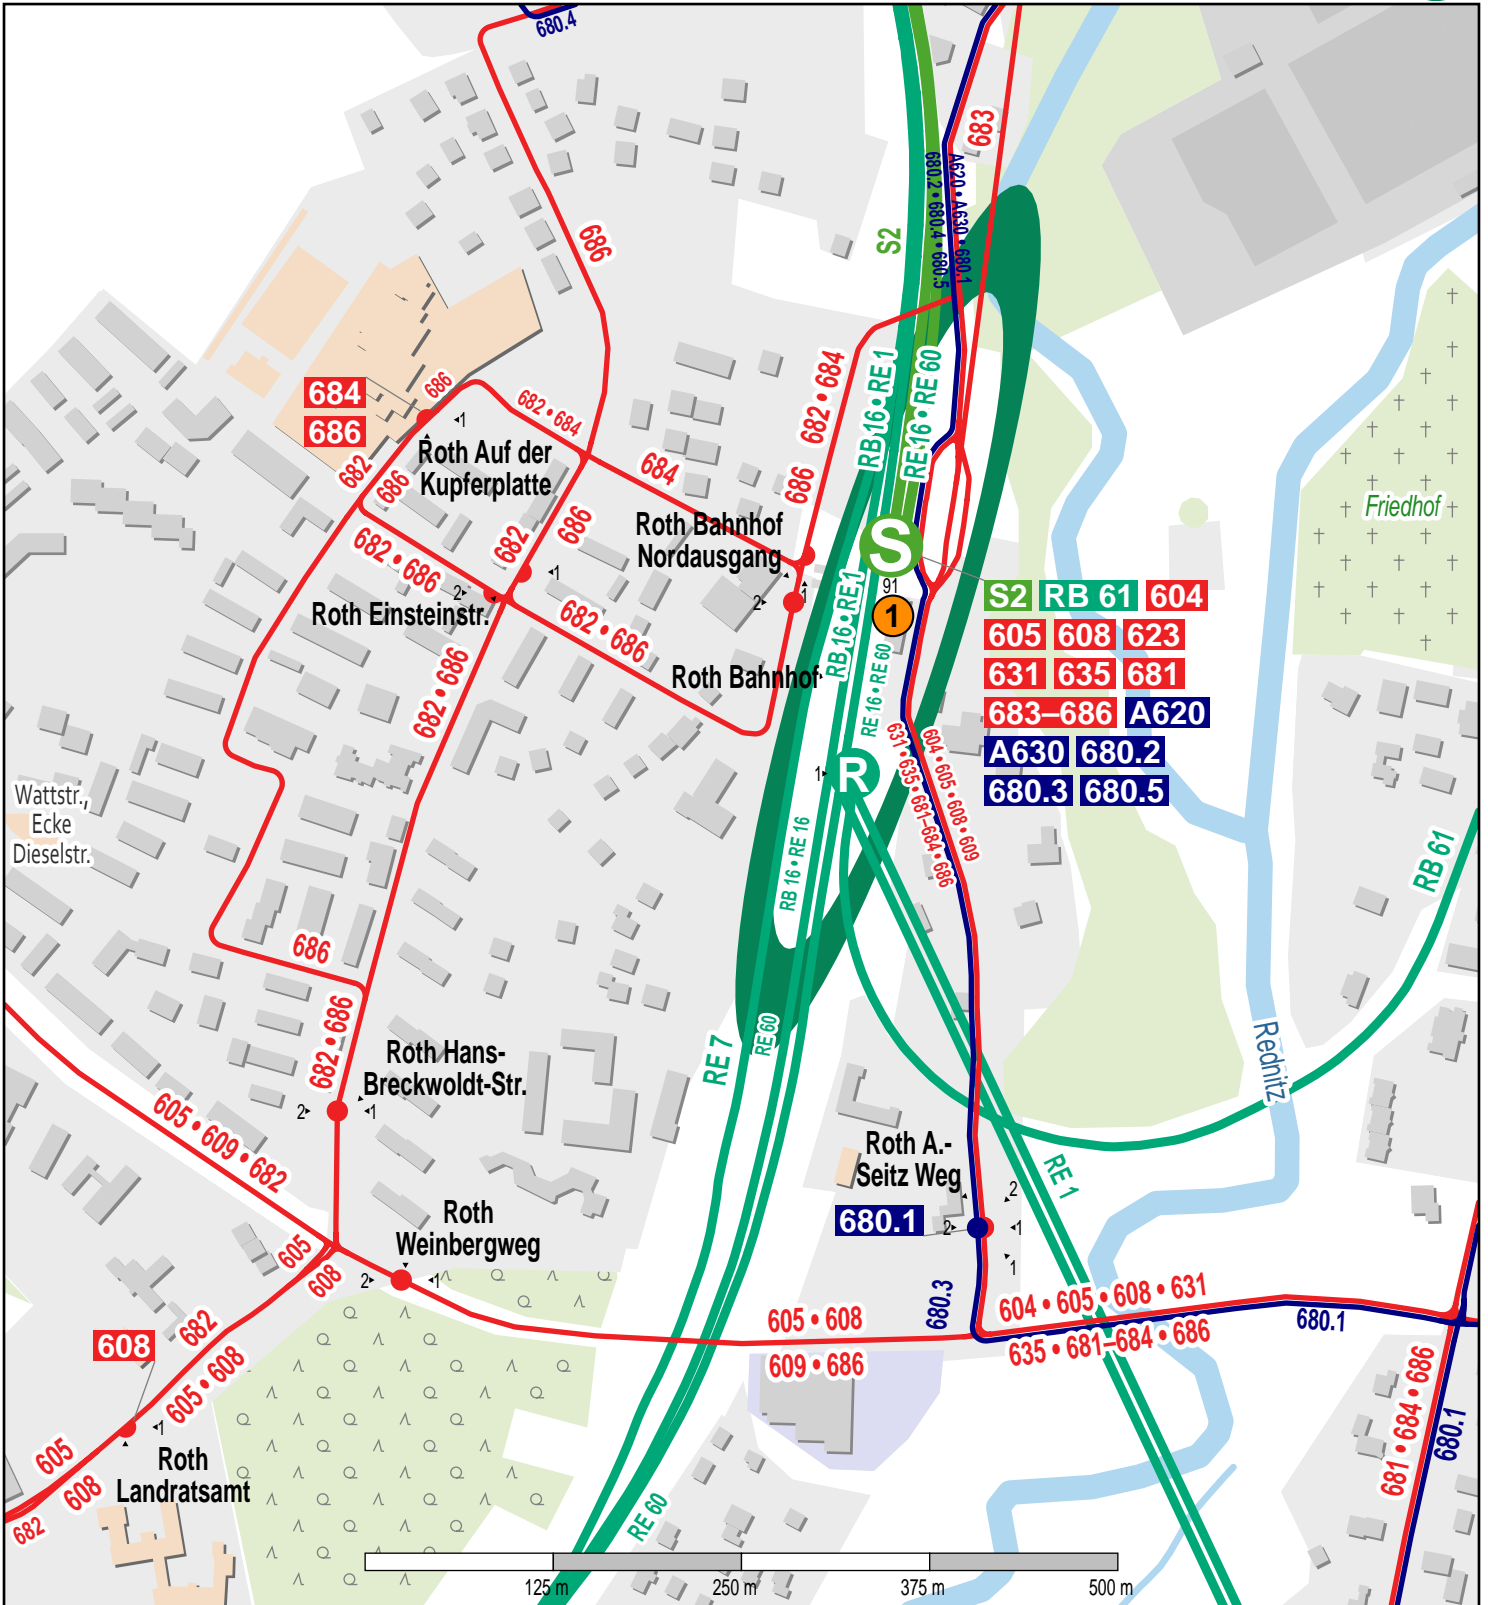

Haltestelle Roth Bahnhof

1 DB Verkaufsstelle Bahnhof Roth Bahnhofstr. 74

© OpenStreetMap-Mitwirkende

- Zug
- S-Bahn
- Bus
- AST

Gueltig ab: 10.12.2023