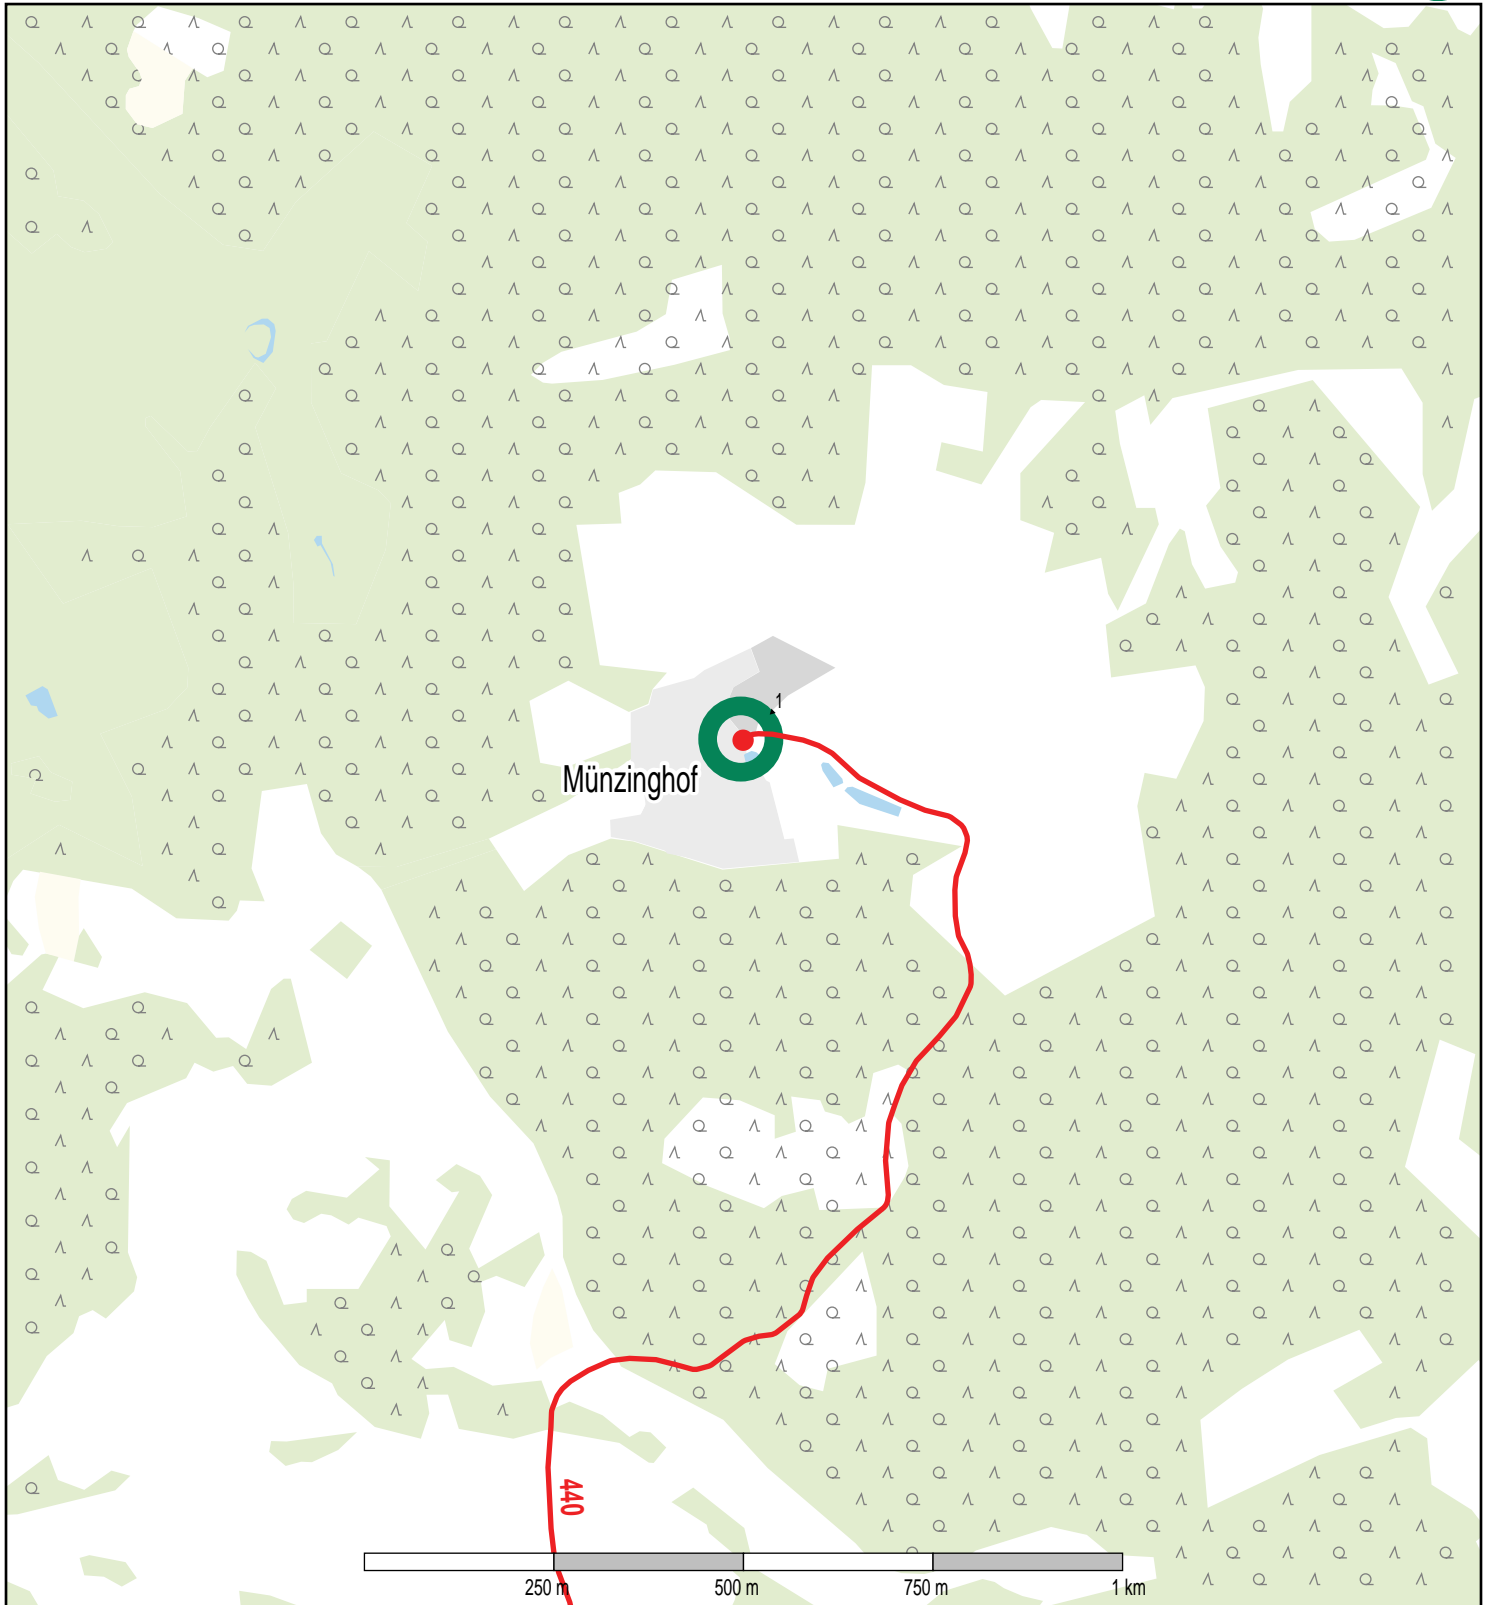

Haltestelle Münzinghof

© OpenStreetMap-Mitwirkende
Bus

Gueltig ab: 10.12.2023