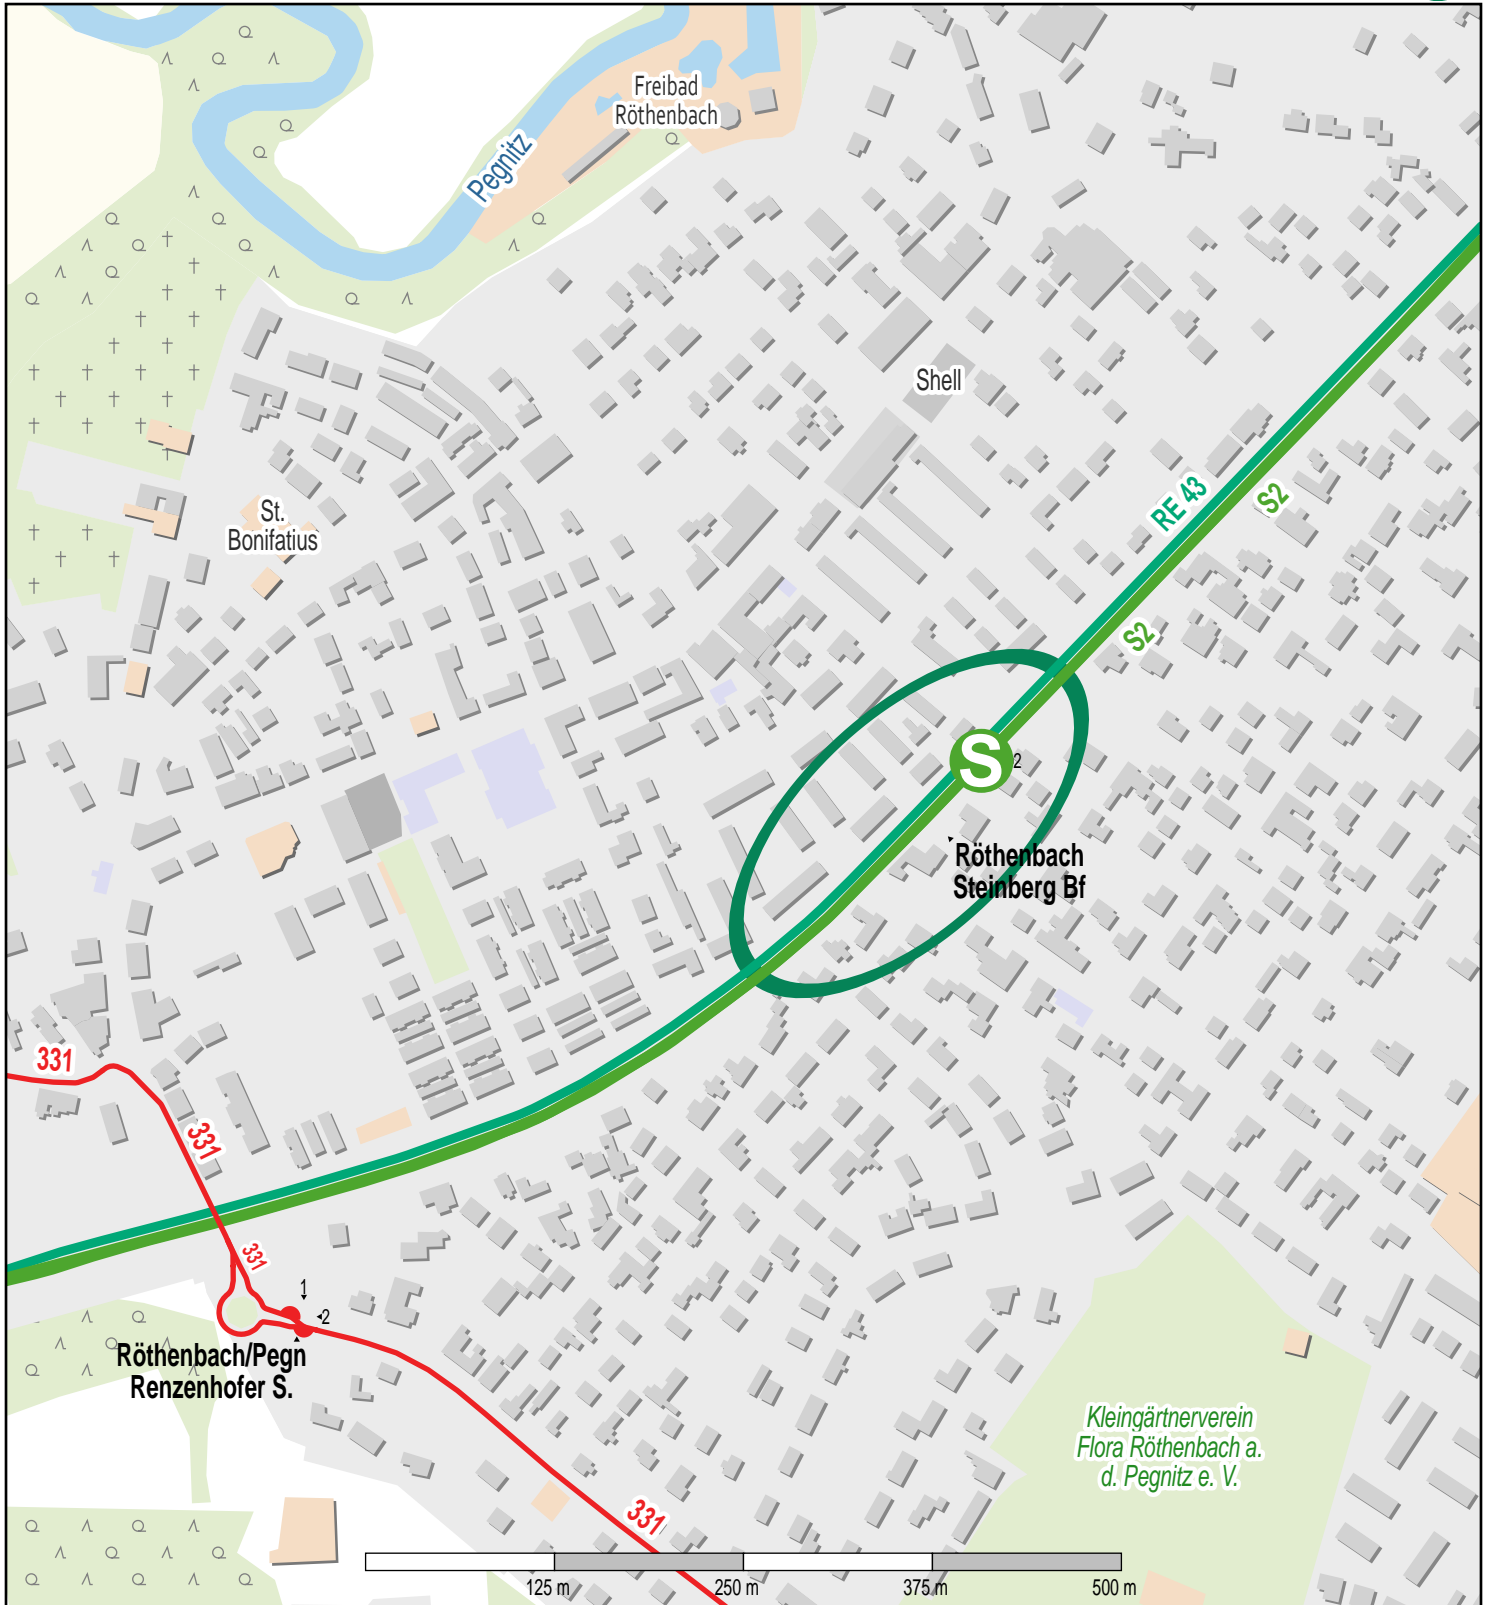

# Haltestelle Röthenbach Steinberg Bf

© OpenStreetMap-Mitwirkende

- Zug
- S-Bahn
- Bus

Gueltig ab: 10.12.2023