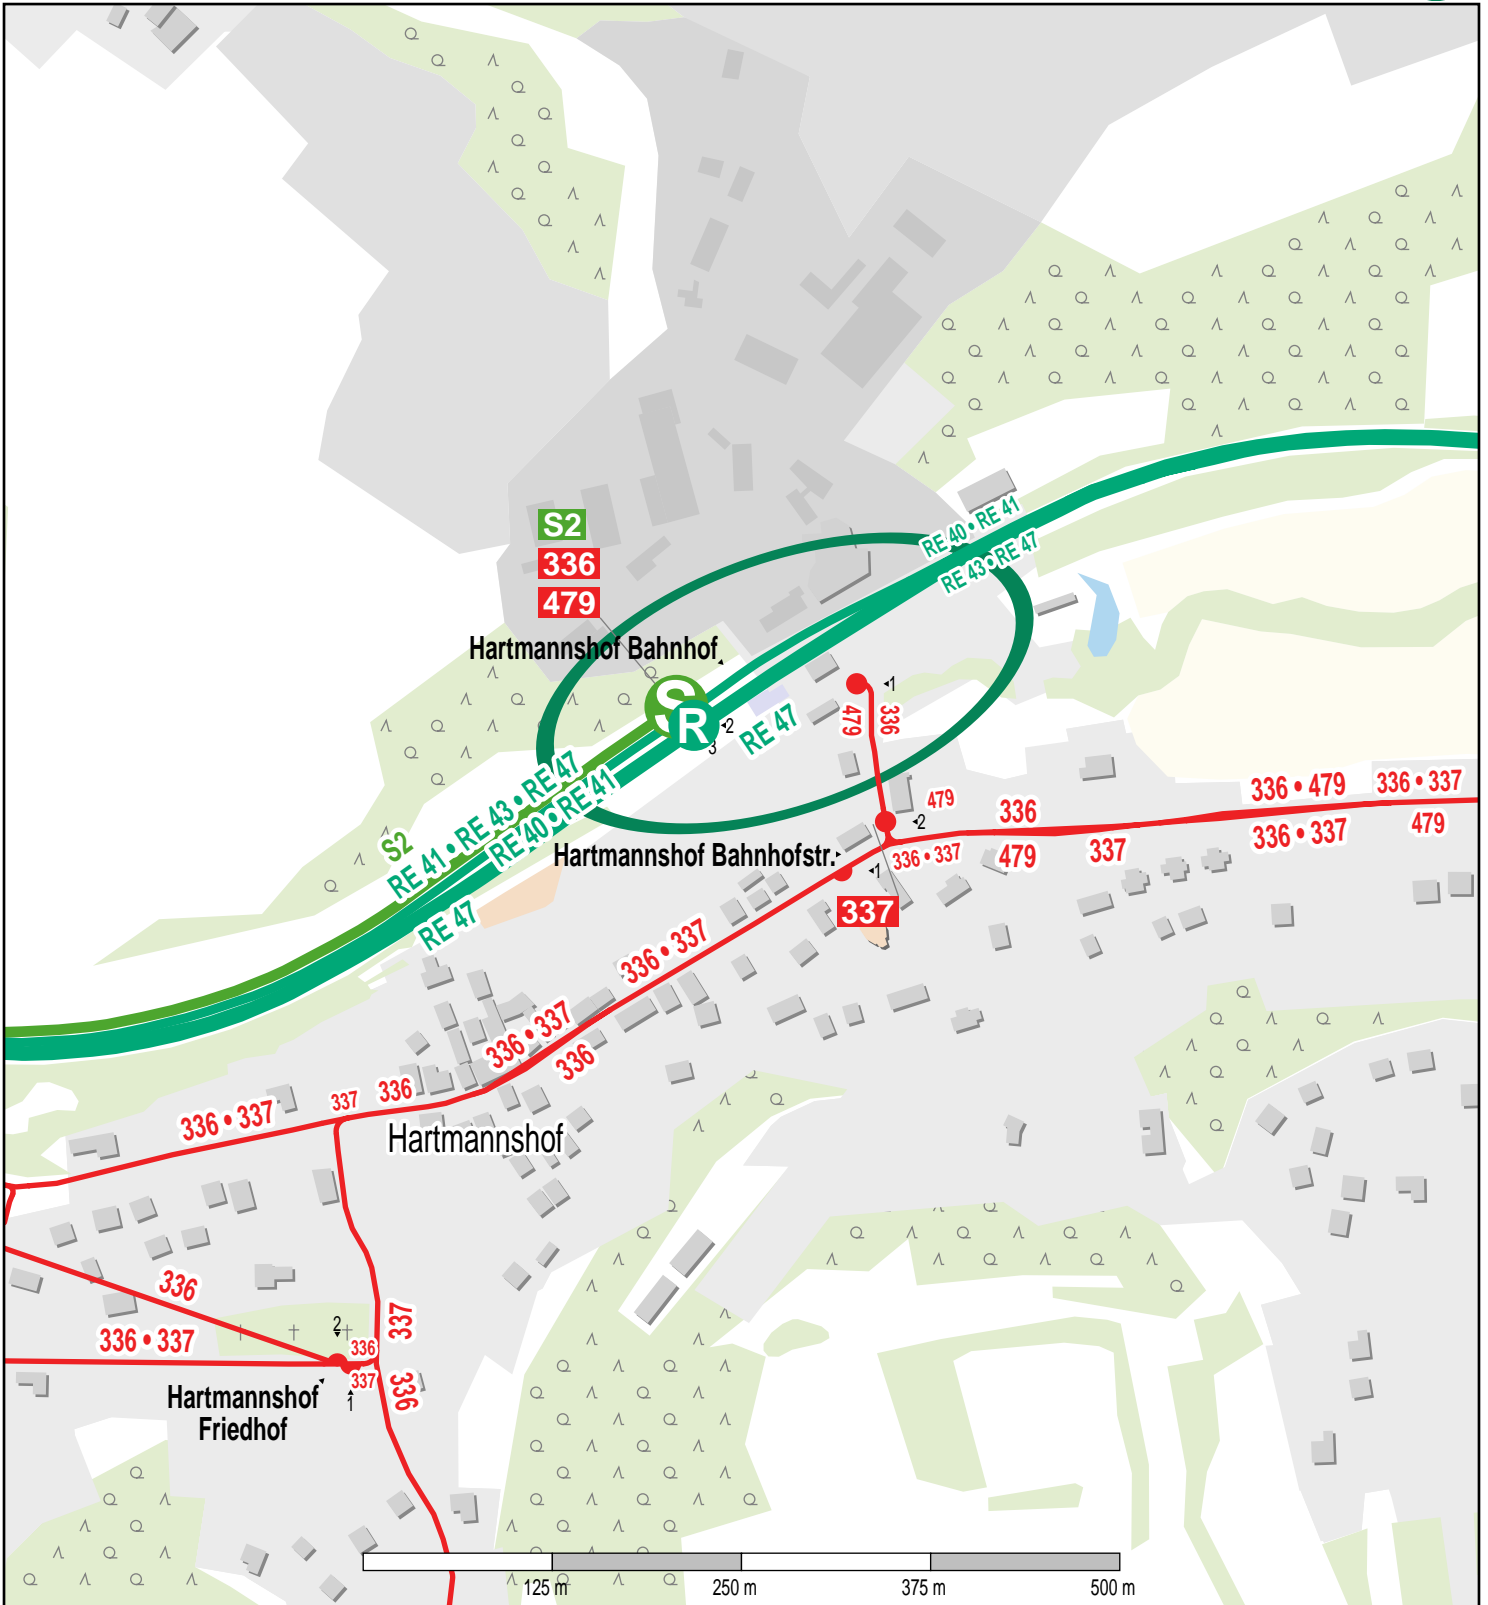

Haltestelle Hartmannshof Bahnhof

© OpenStreetMap-Mitwirkende

- Zug
- S-Bahn
- Bus

Gueltig ab: 10.12.2023