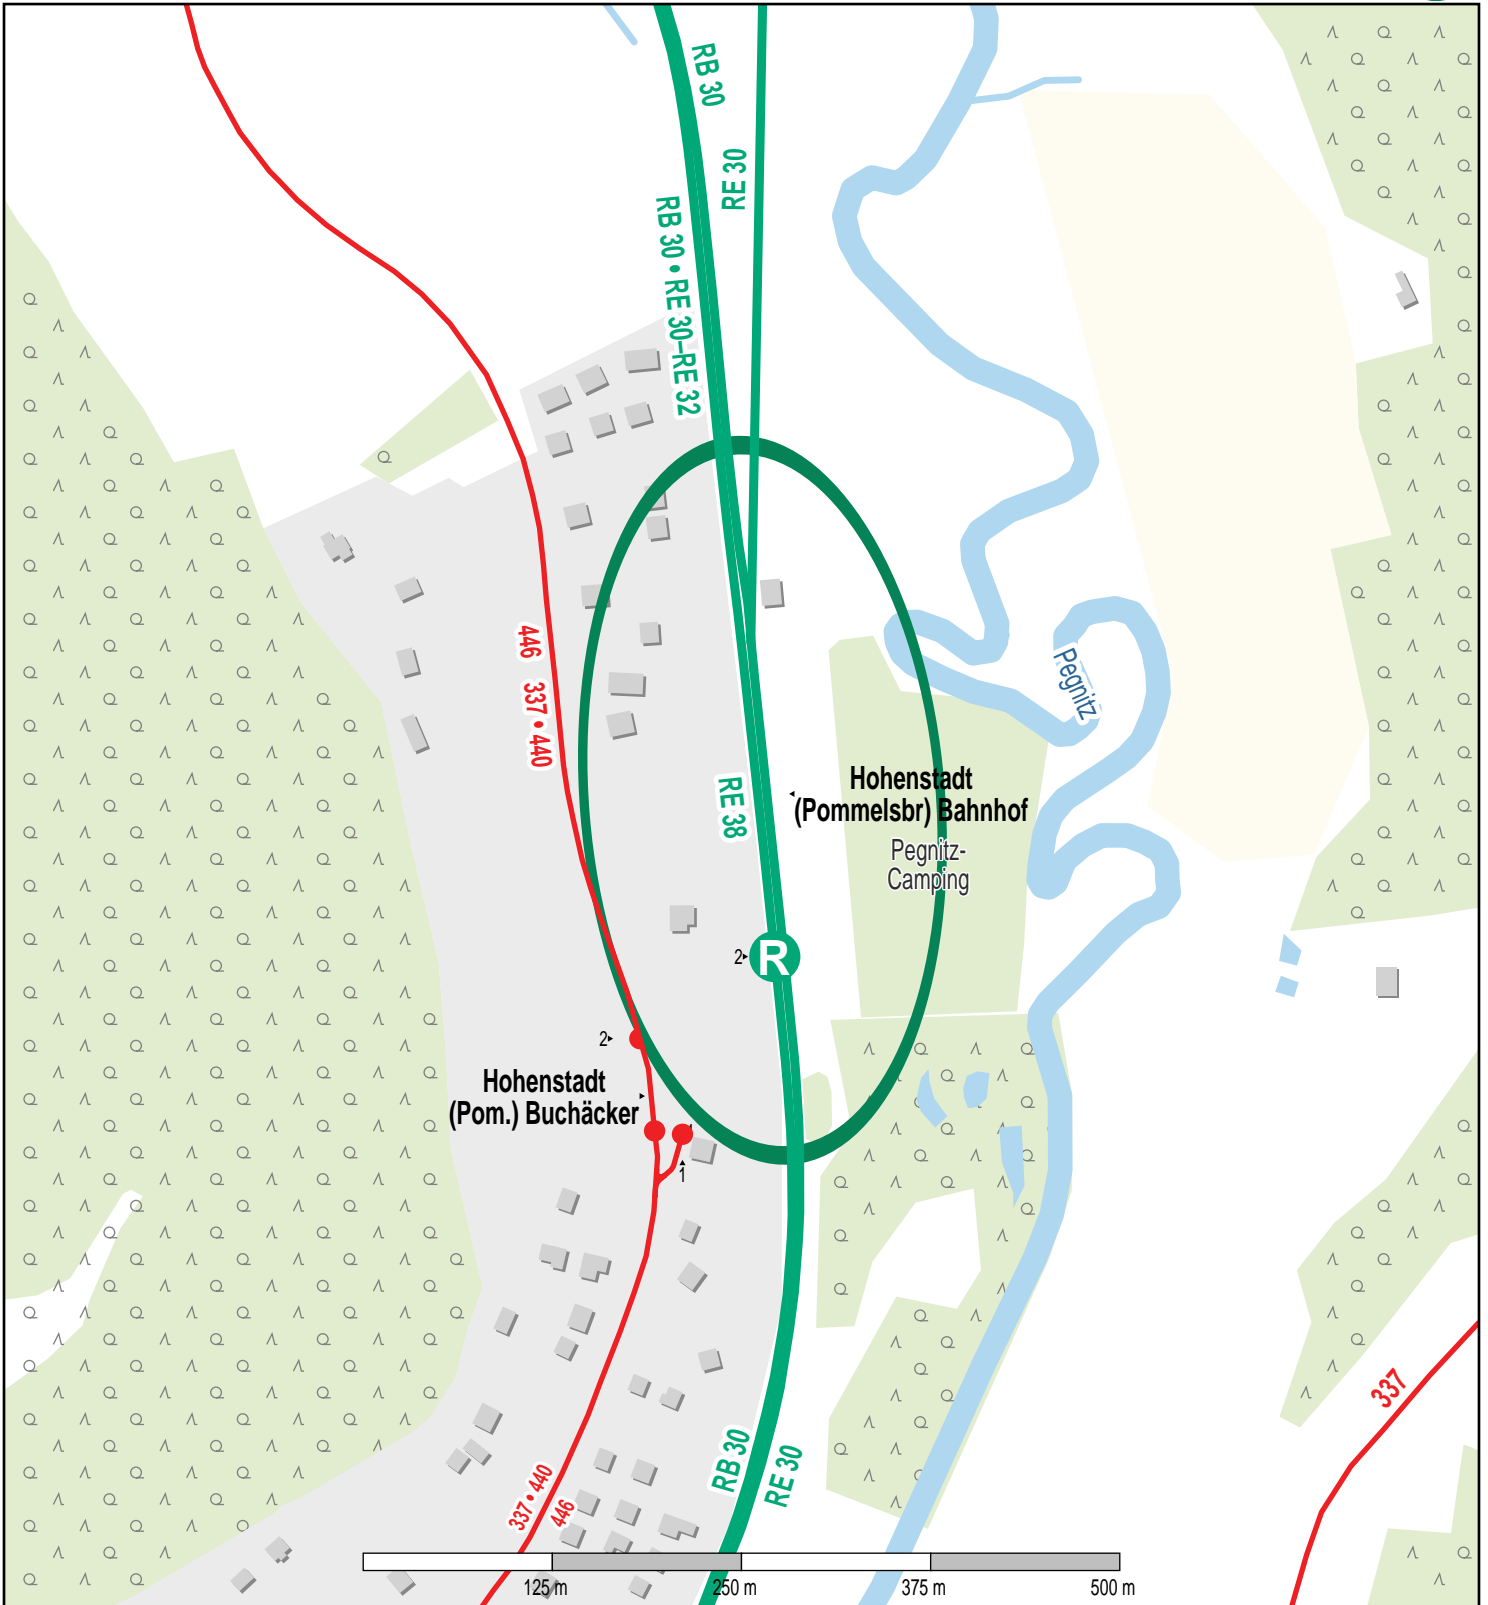

Haltestelle Hohenstadt (Pommelsbr) Bahnhof

© OpenStreetMap-Mitwirkende
Zug
Bus

Gueltig ab: 10.12.2023