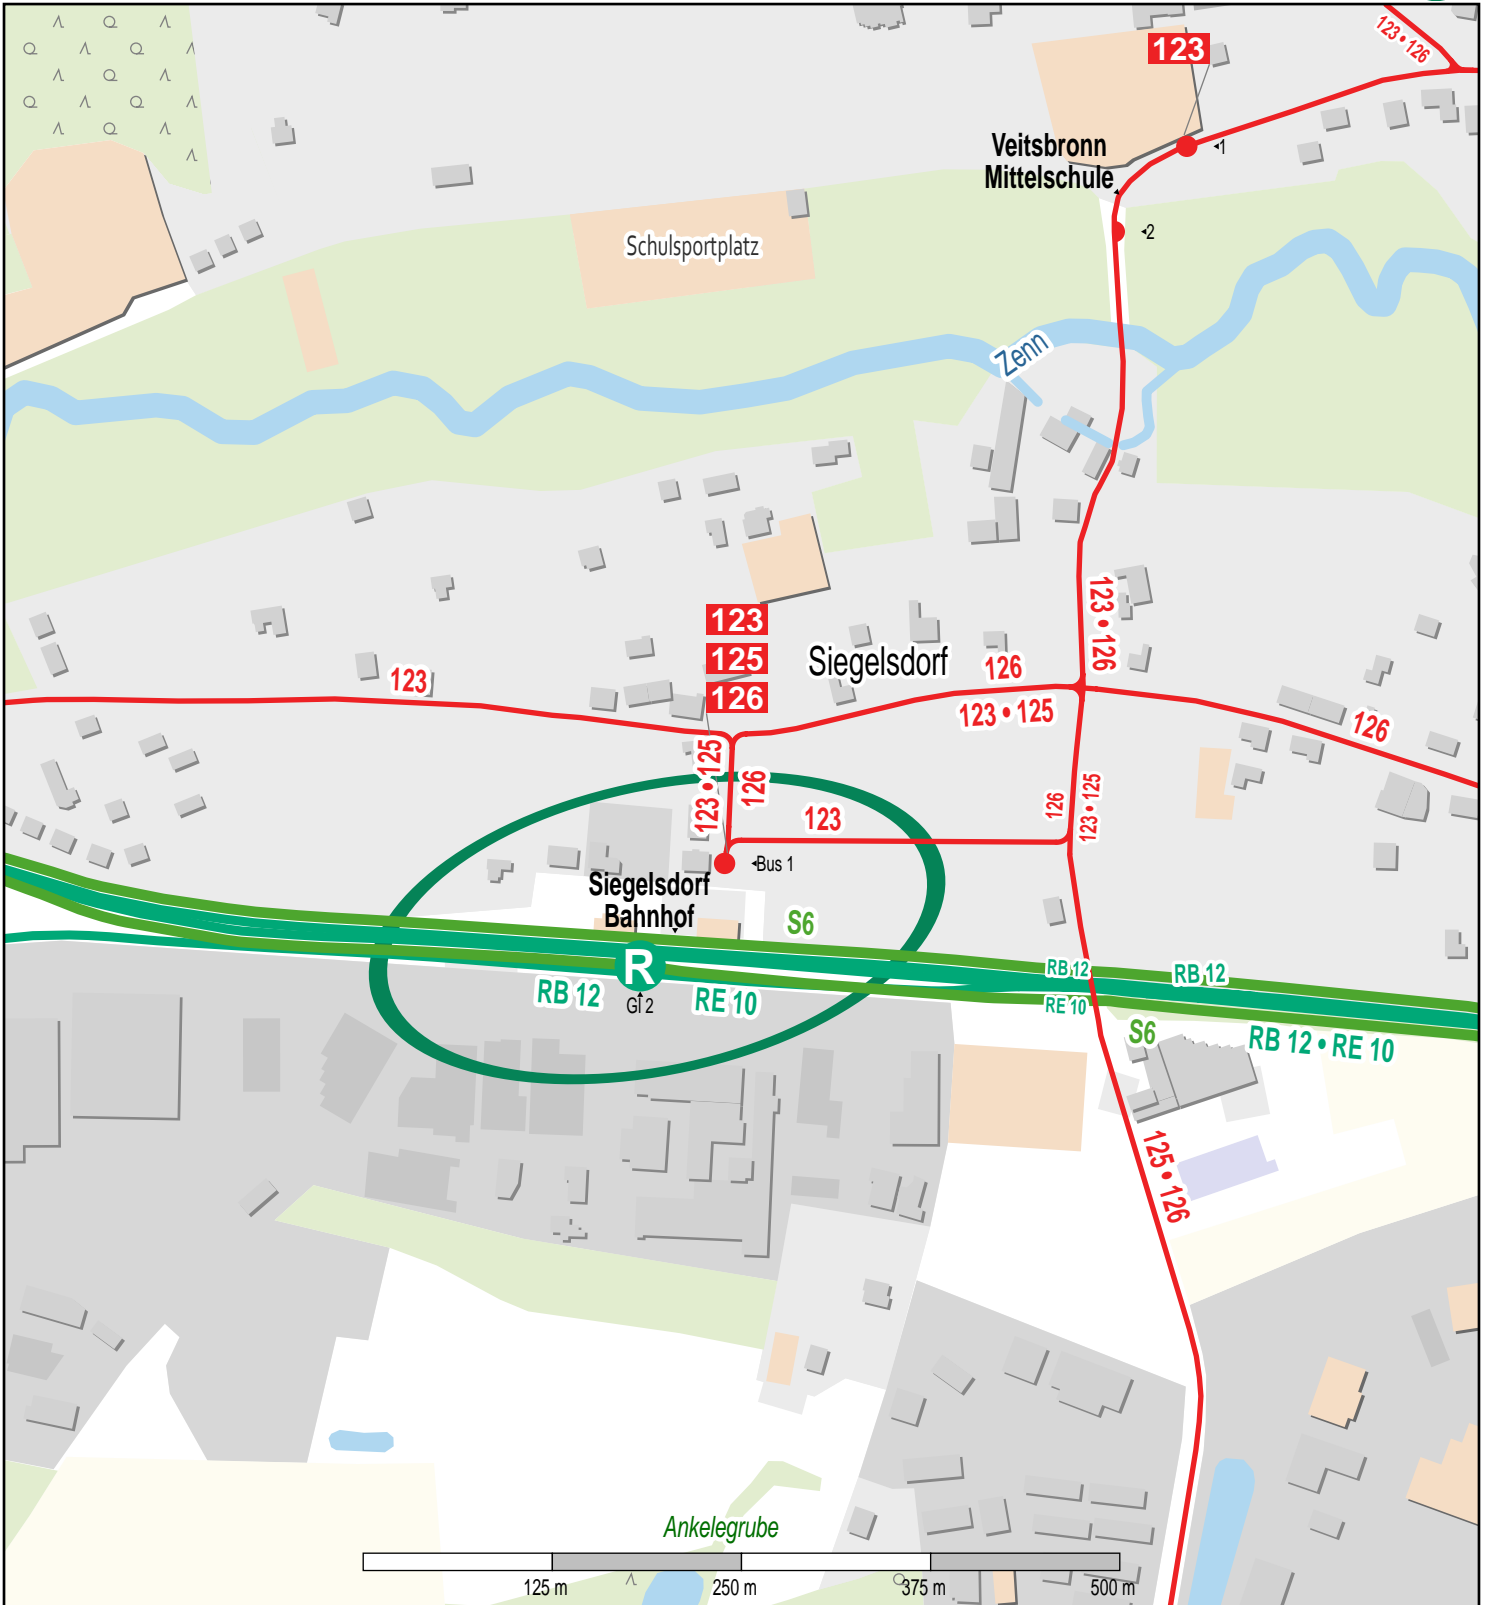

# Haltestelle Siegelsdorf Bahnhof

- © OpenStreetMap-Mitwirkende
- Zug
- S-Bahn
- Bus

Gueltig ab: 10.12.2023