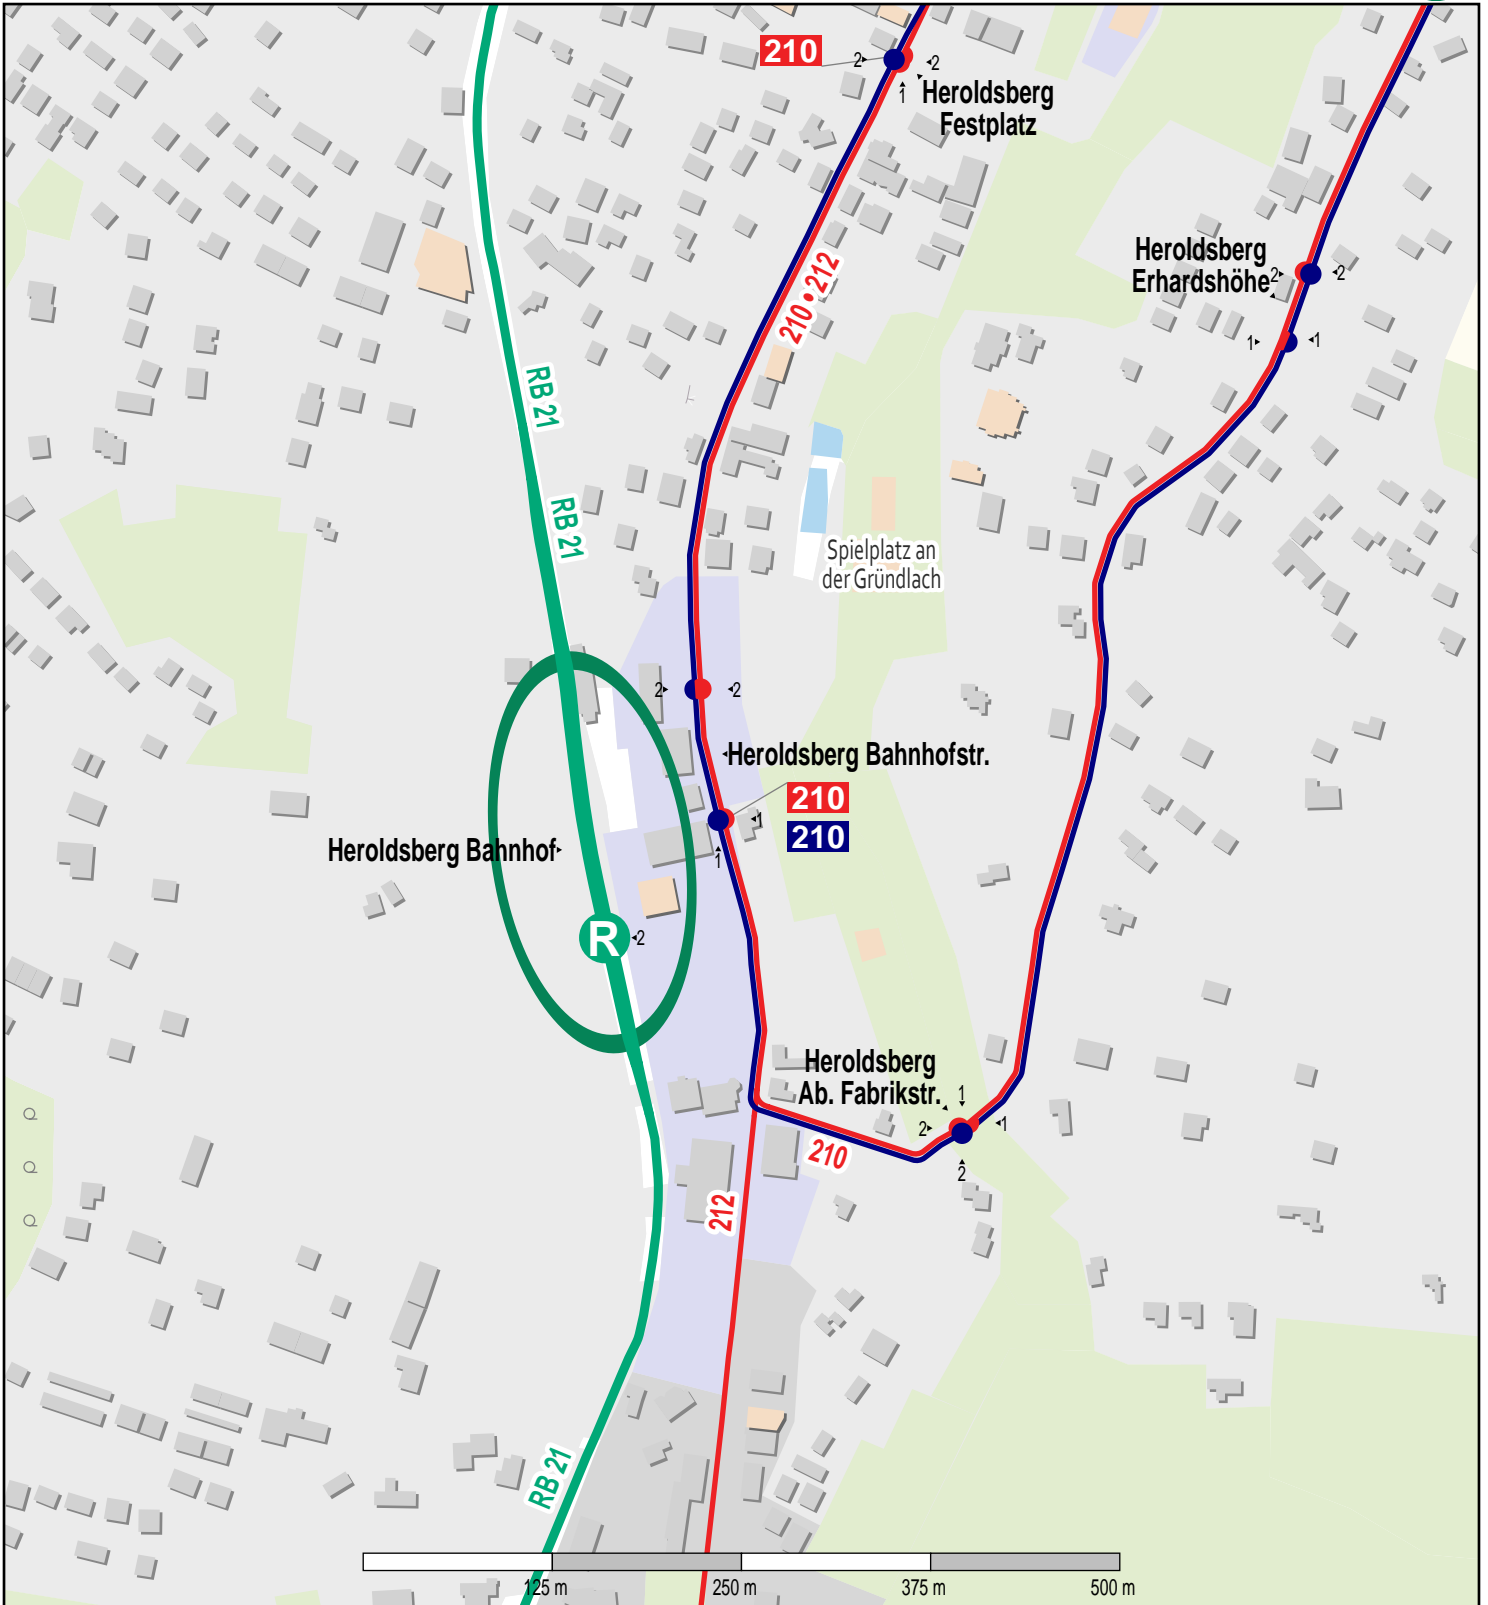

Haltestelle Heroldsberg Bahnhof

- © OpenStreetMap-Mitwirkende
- Zug
- Bus
- AST

Gueltig ab: 10.12.2023