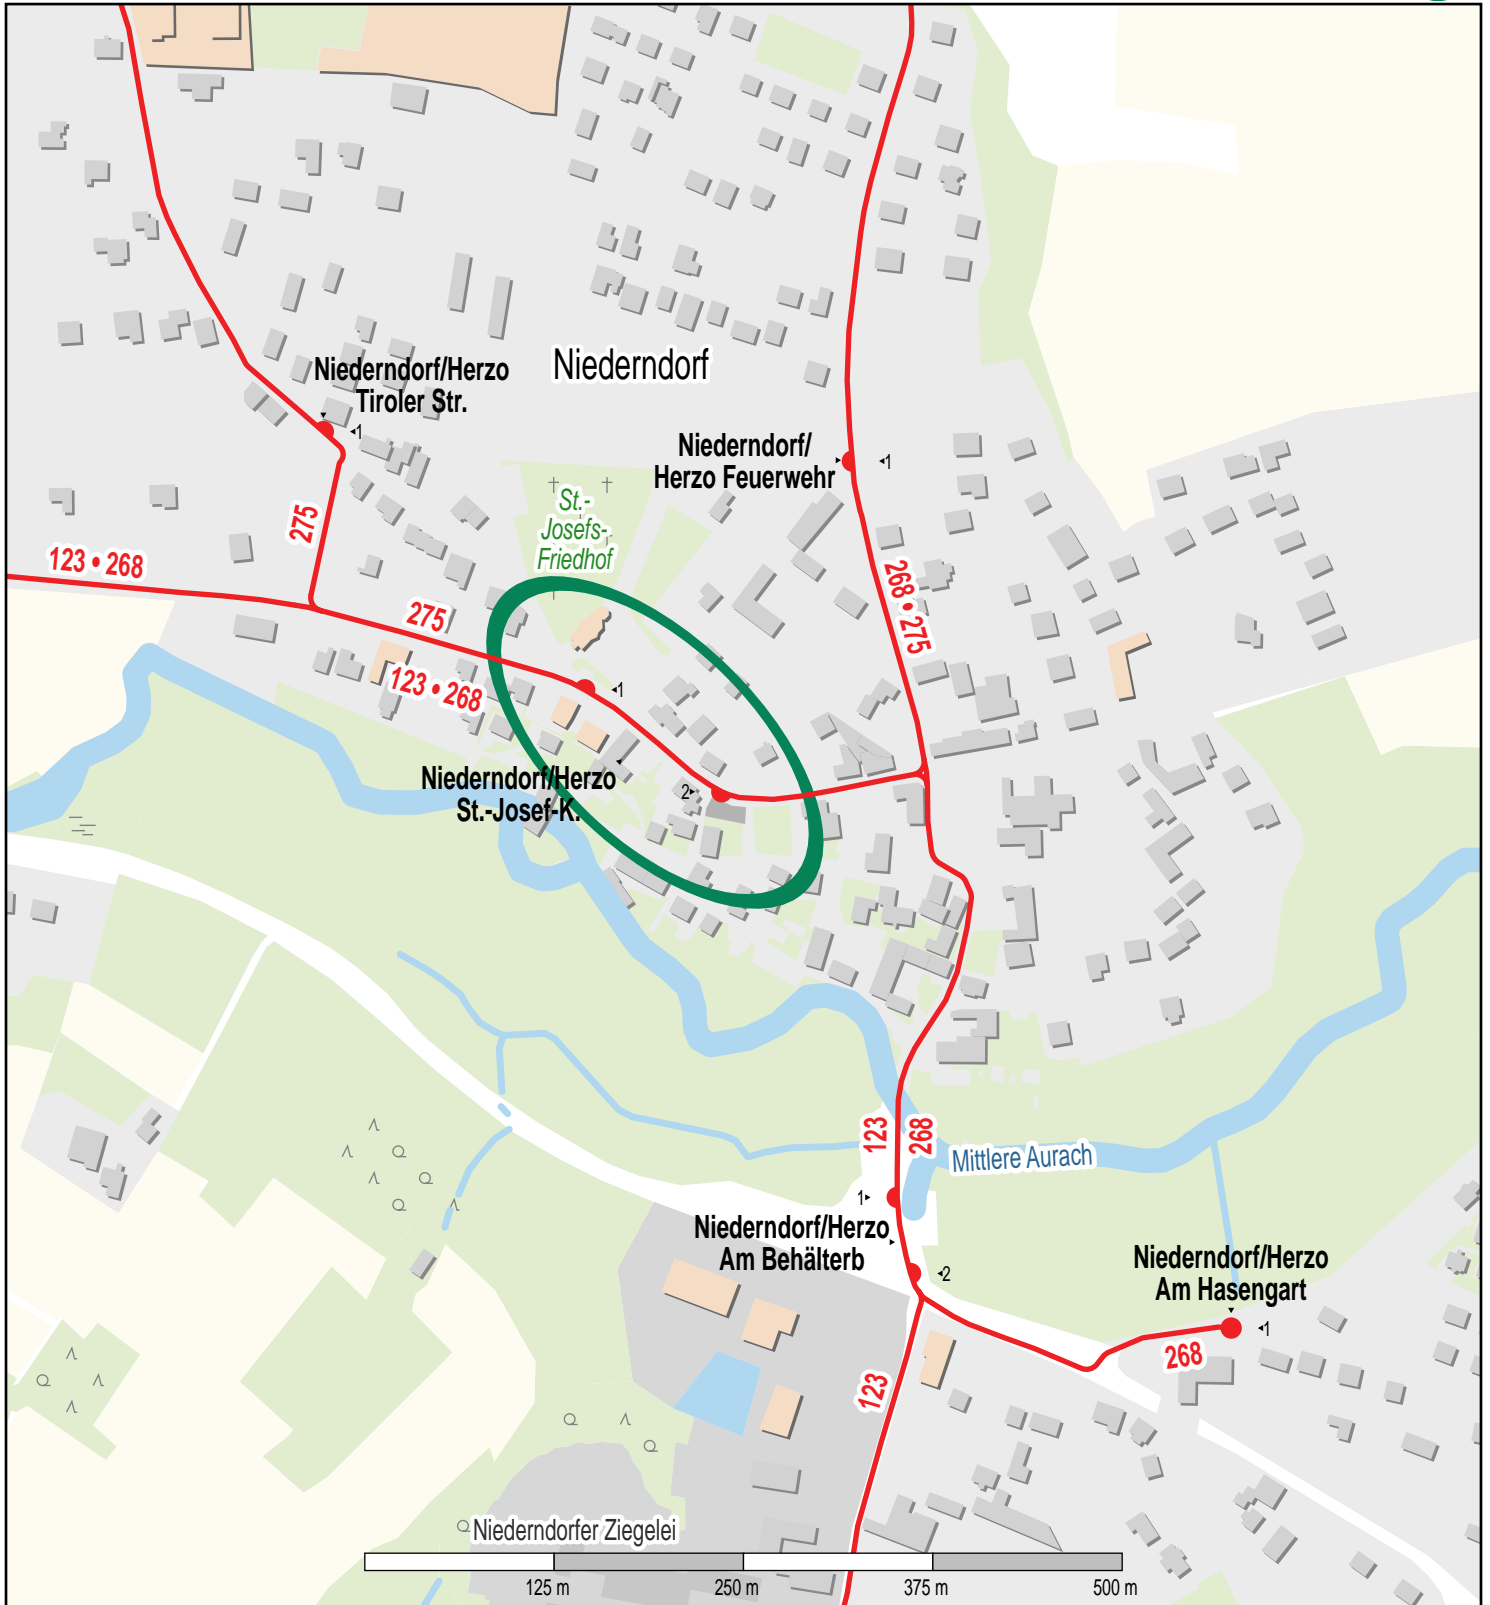

Haltestelle Niederndorf/Herzo St.-Josef-K.

© OpenStreetMap-Mitwirkende
Bus

Gueltig ab: 10.12.2023