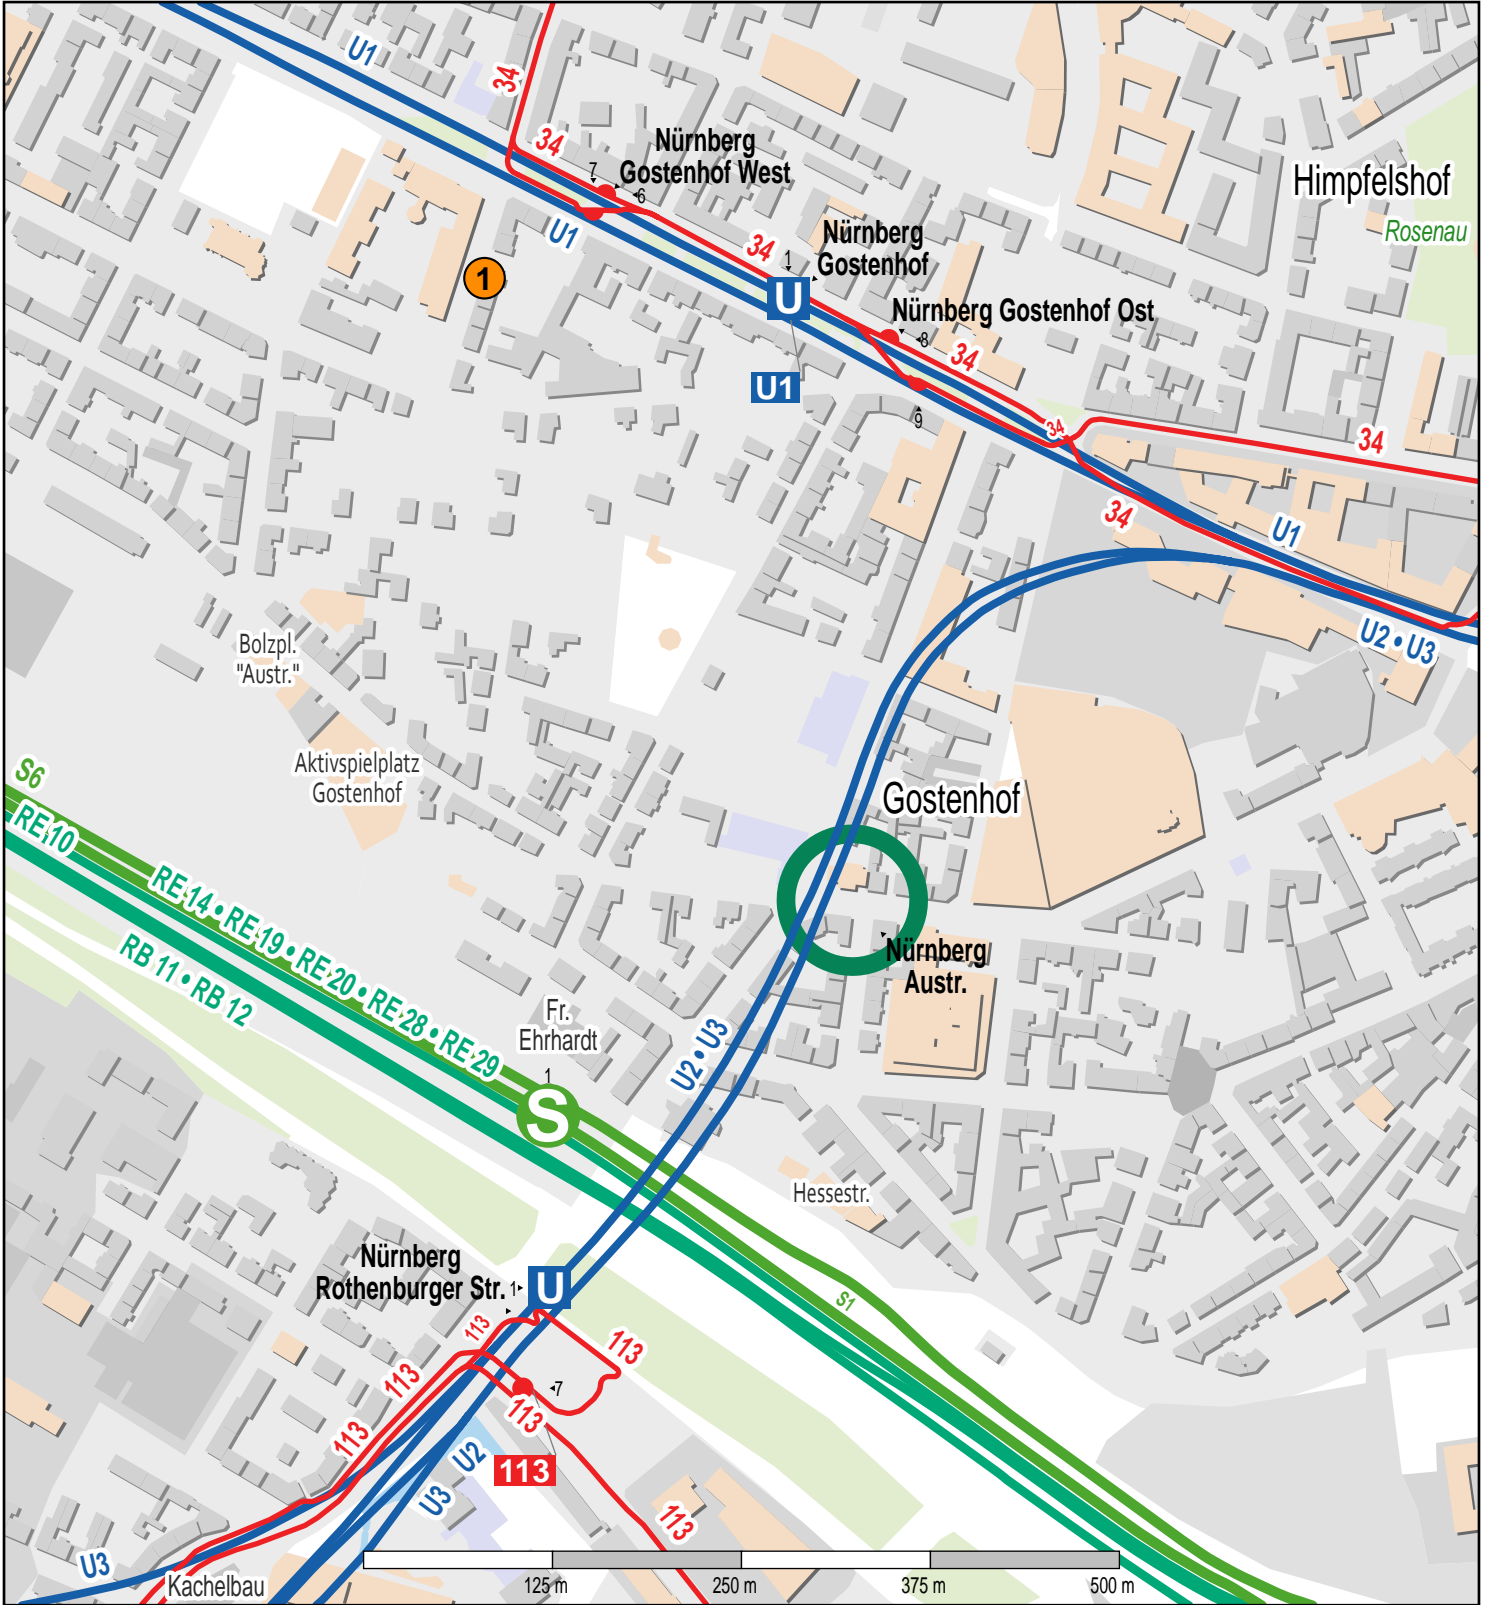

# Haltestelle Nürnberg Austr.

© OpenStreetMap-Mitwirkende

- Zug
- S-Bahn
- U-Bahn
- Bus

**1** VGN-Verkaufsstelle Kernstraße 9

Gültig ab: 10.12.2023