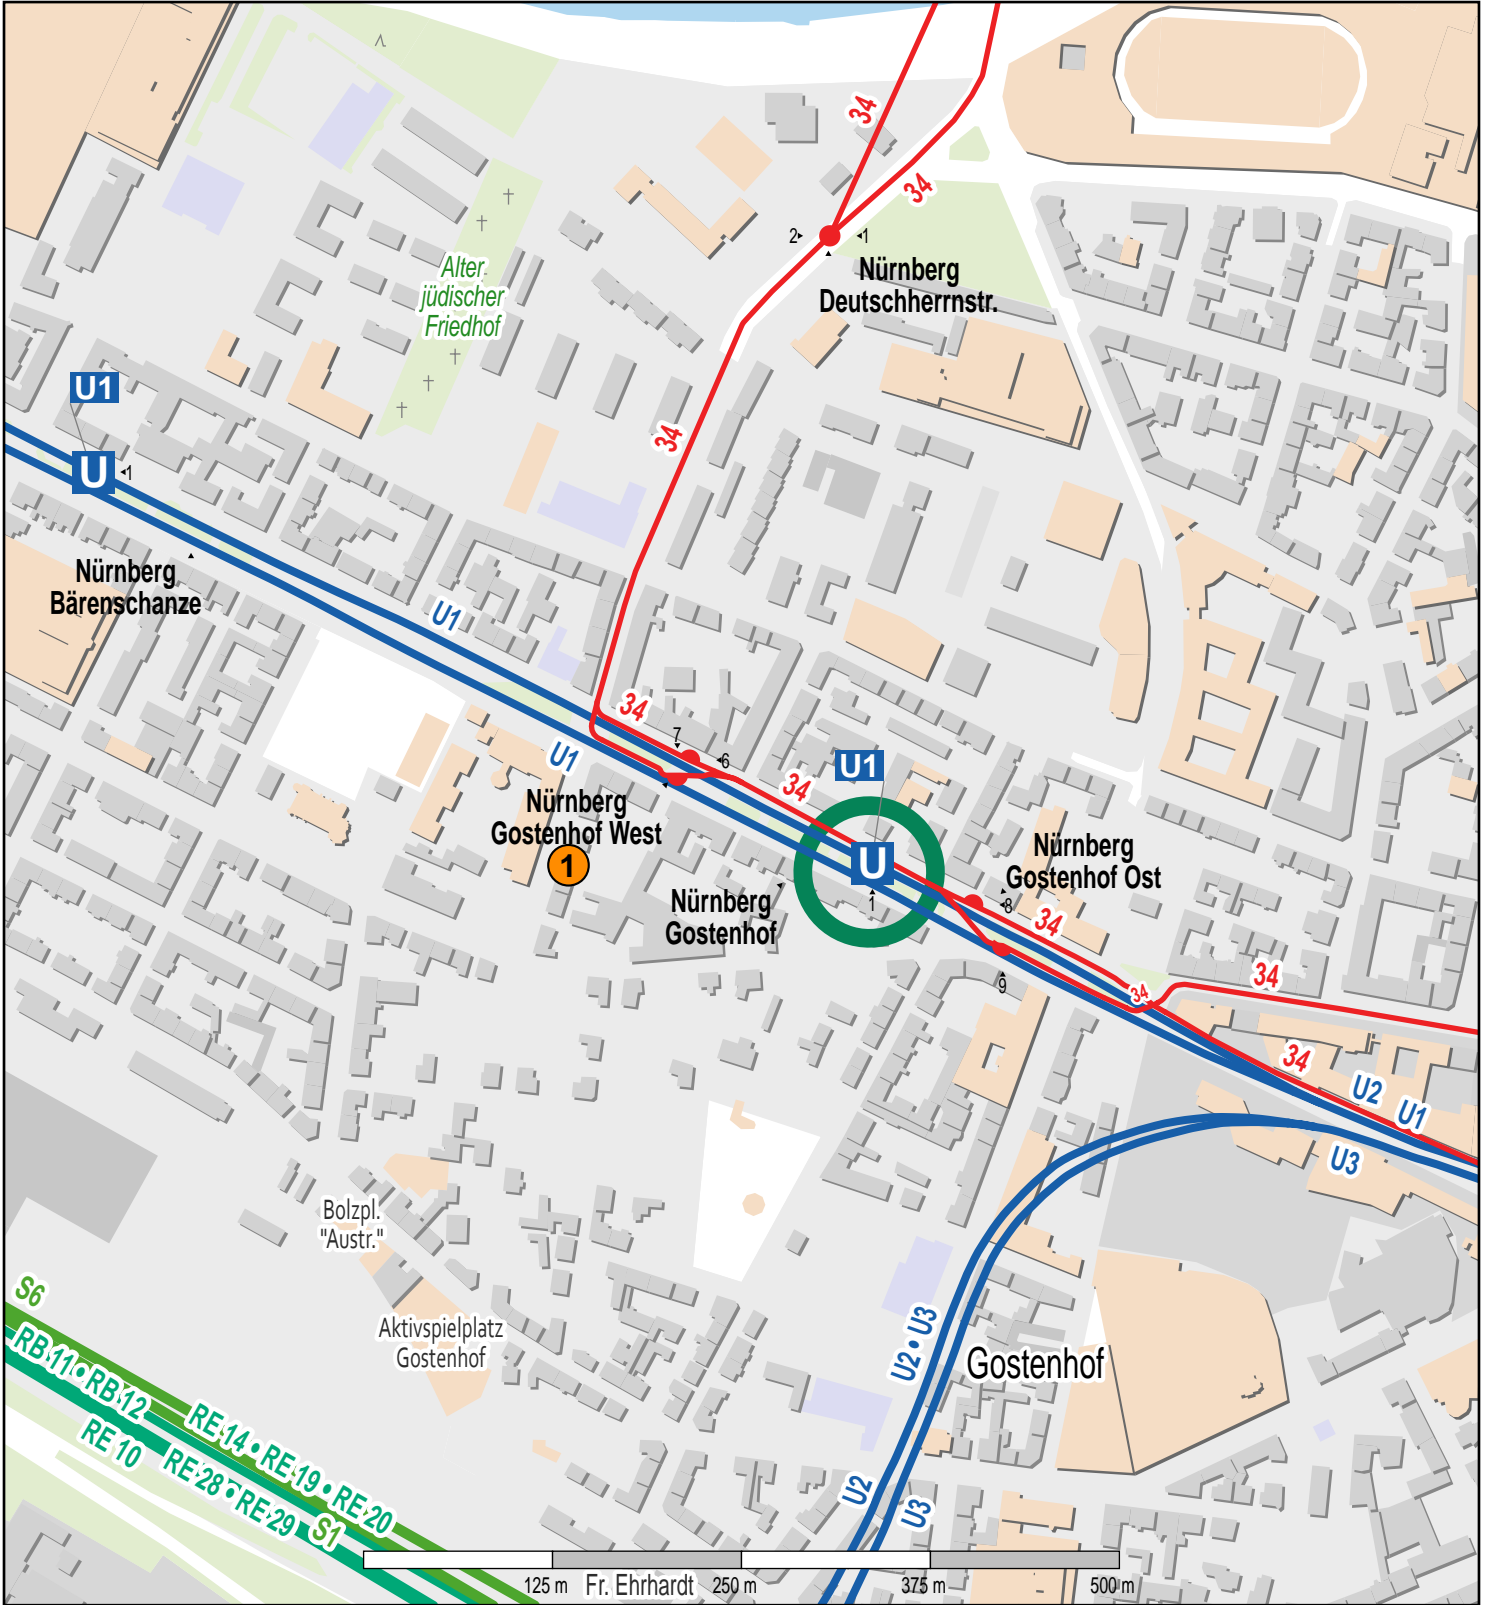

Haltestelle Nürnberg Gostenhof

© OpenStreetMap-Mitwirkende

- Zug
- S-Bahn
- U-Bahn
- Bus

1 VGN-Verkaufsstelle Kernstraße 9

Gueltig ab: 10.12.2023