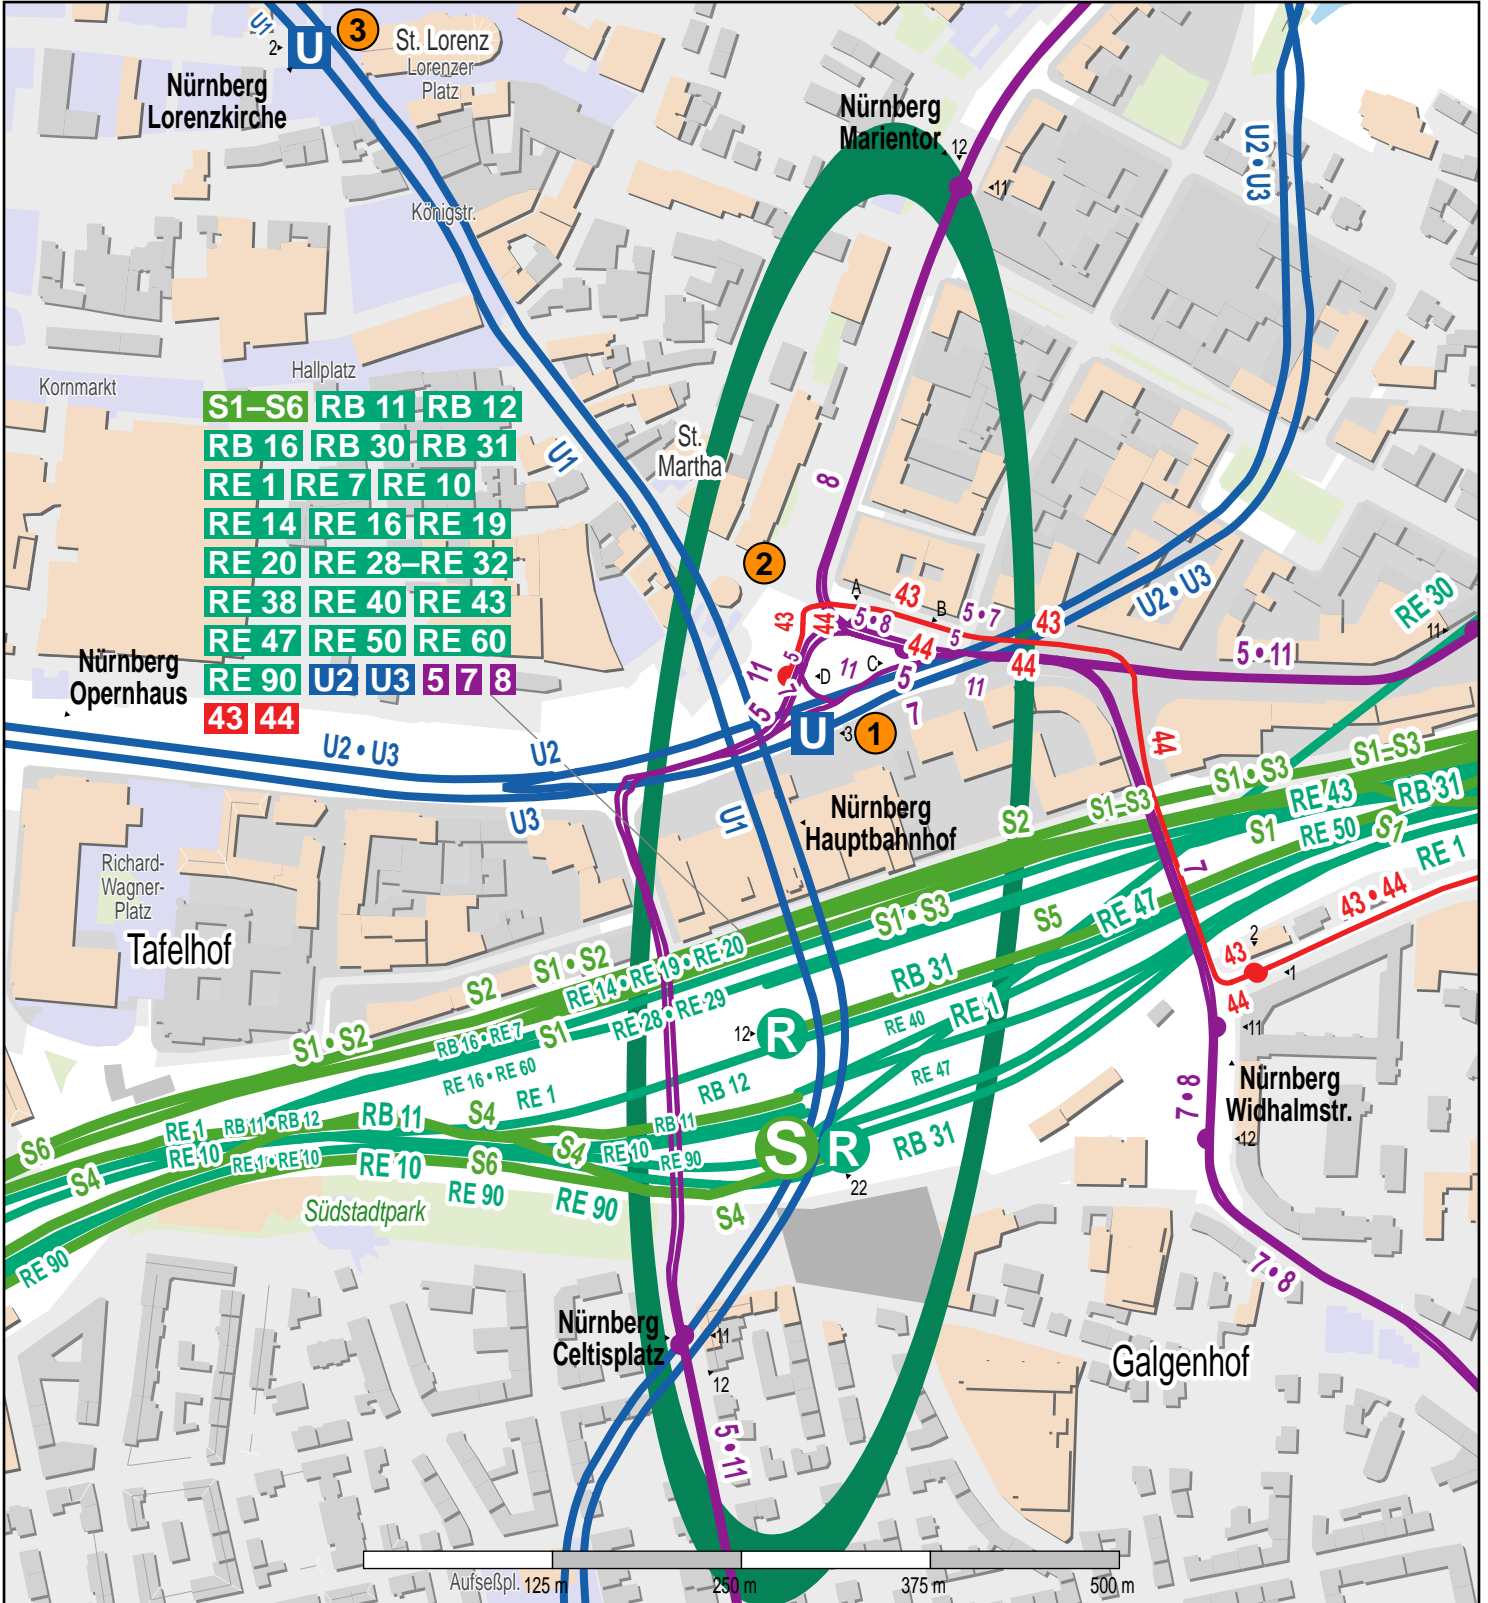

Haltestelle Nürnberg Hauptbahnhof

S1-S6	RB 11	RB 12
RB 16	RB 30	RB 31
RE 1	RE 7	RE 10
RE 14	RE 16	RE 19
RE 20	RE 28-RE 32	
RE 38	RE 40	RE 43
RE 47	RE 50	RE 60
RE 90	U2	U3
5	7	8
43	44	

© OpenStreetMap-Mitwirkende

- Zug
- S-Bahn
- U-Bahn
- Straßenbahn
- Bus

- 1** VGN-Verkaufsstelle DB Reisezentrum Nürnberg Bahnhofsplatz 9
Mo-Fr: 7:00-21:00 Uhr/ Sa: 9:00-19:00 Uhr/ So u. Feiertag: 10:00-20:00 Uhr
- 2** VAG-KundenCenter U-Bahn Verteilergeschoss Königstorpassage
Mo-Fr: 7:00-20:00 Uhr/ Sa: 9:00-14:00 Uhr
- 3** VGN-Verkaufsstelle Presse-Shop Ausgang Königstraße