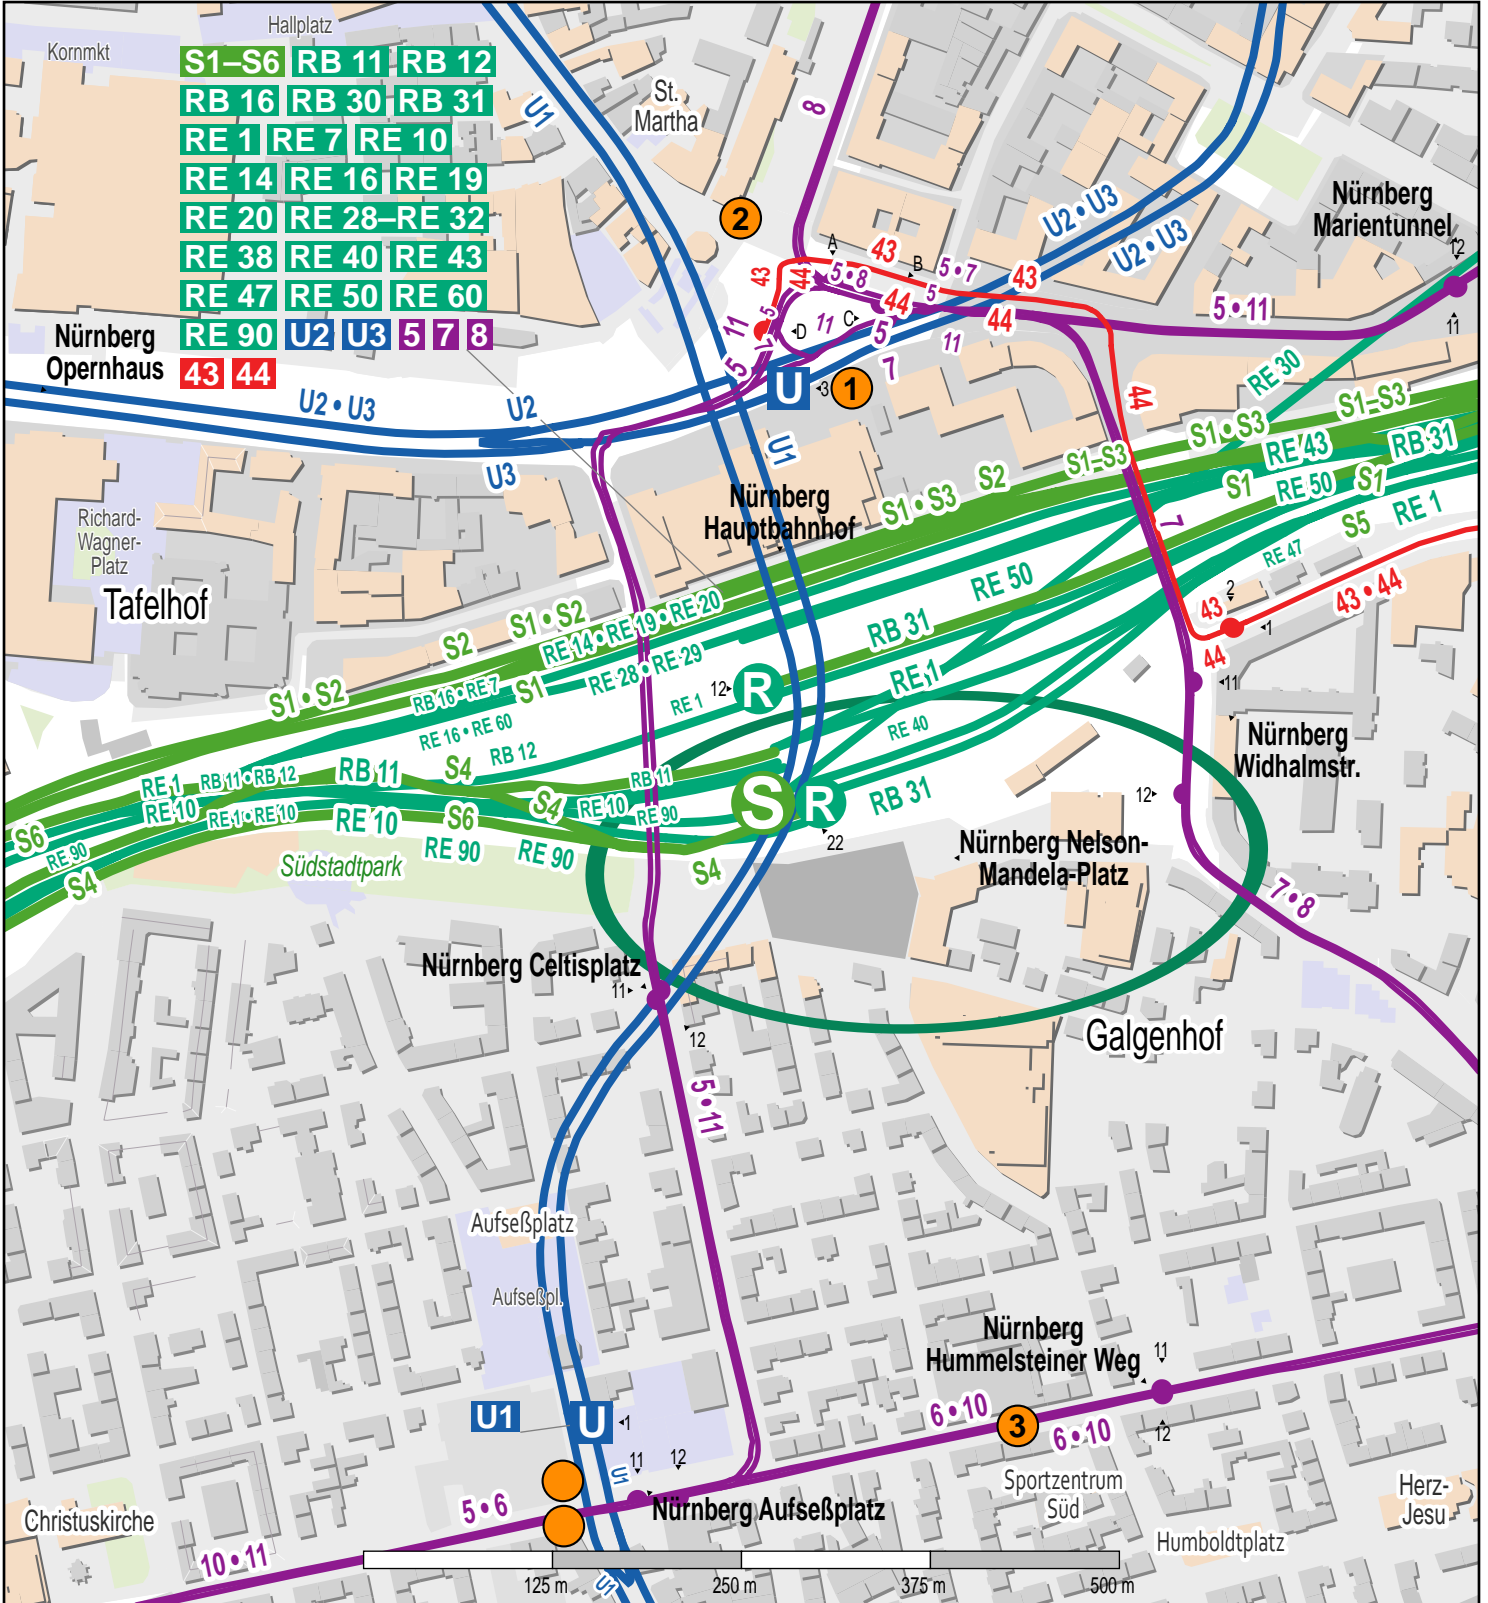

# Haltestelle Nürnberg Nelson-Mandela-Platz

S1-S6	RB 11	RB 12
RB 16	RB 30	RB 31
RE 1	RE 7	RE 10
RE 14	RE 16	RE 19
RE 20	RE 28-RE 32	
RE 38	RE 40	RE 43
RE 47	RE 50	RE 60
RE 90	U2	U3
5	7	8
43	44	

- 1** VGN-Verkaufsstelle DB Reisezentrum Nürnberg Bahnhofsplatz 9  
Mo-Fr: 7:00-21:00 Uhr/ Sa: 9:00-19:00 Uhr/ So u. Feiertag: 10:00-20:00 Uhr
- 2** VAG-KundenCenter U-Bahn Verteilergeschoss Königstorpassage  
Mo-Fr: 7:00-20:00 Uhr/ Sa: 9:00-14:00 Uhr
- 3** VGN-Verkaufsstelle Wölckernstr. 79
- Orange Circle** weitere Verkaufsstelle