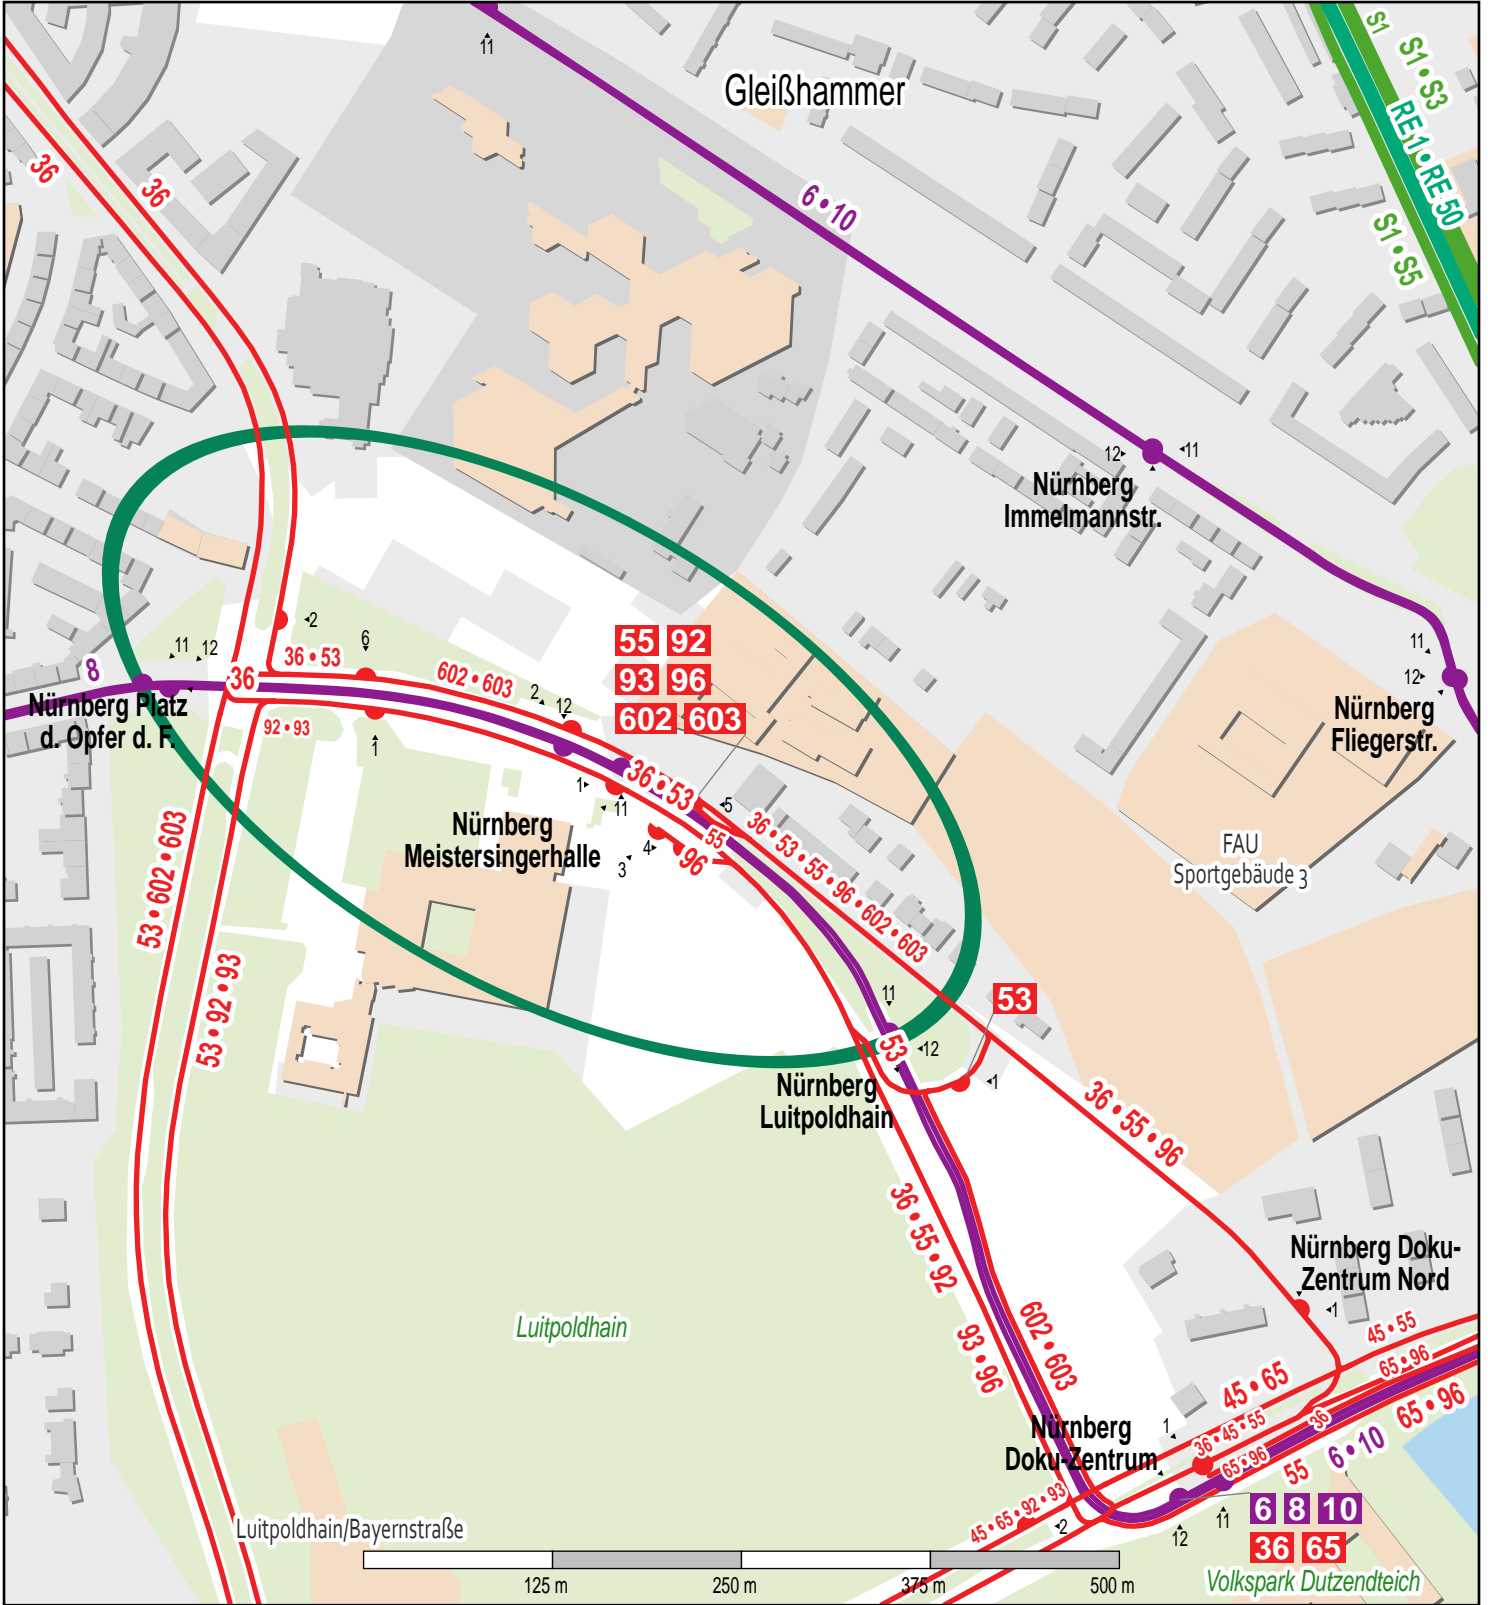

# Haltestelle Nürnberg Meistersingerhalle

- © OpenStreetMap-Mitwirkende
- Zug
- S-Bahn
- Straßenbahn
- Bus

Gueltig ab: 10.12.2023