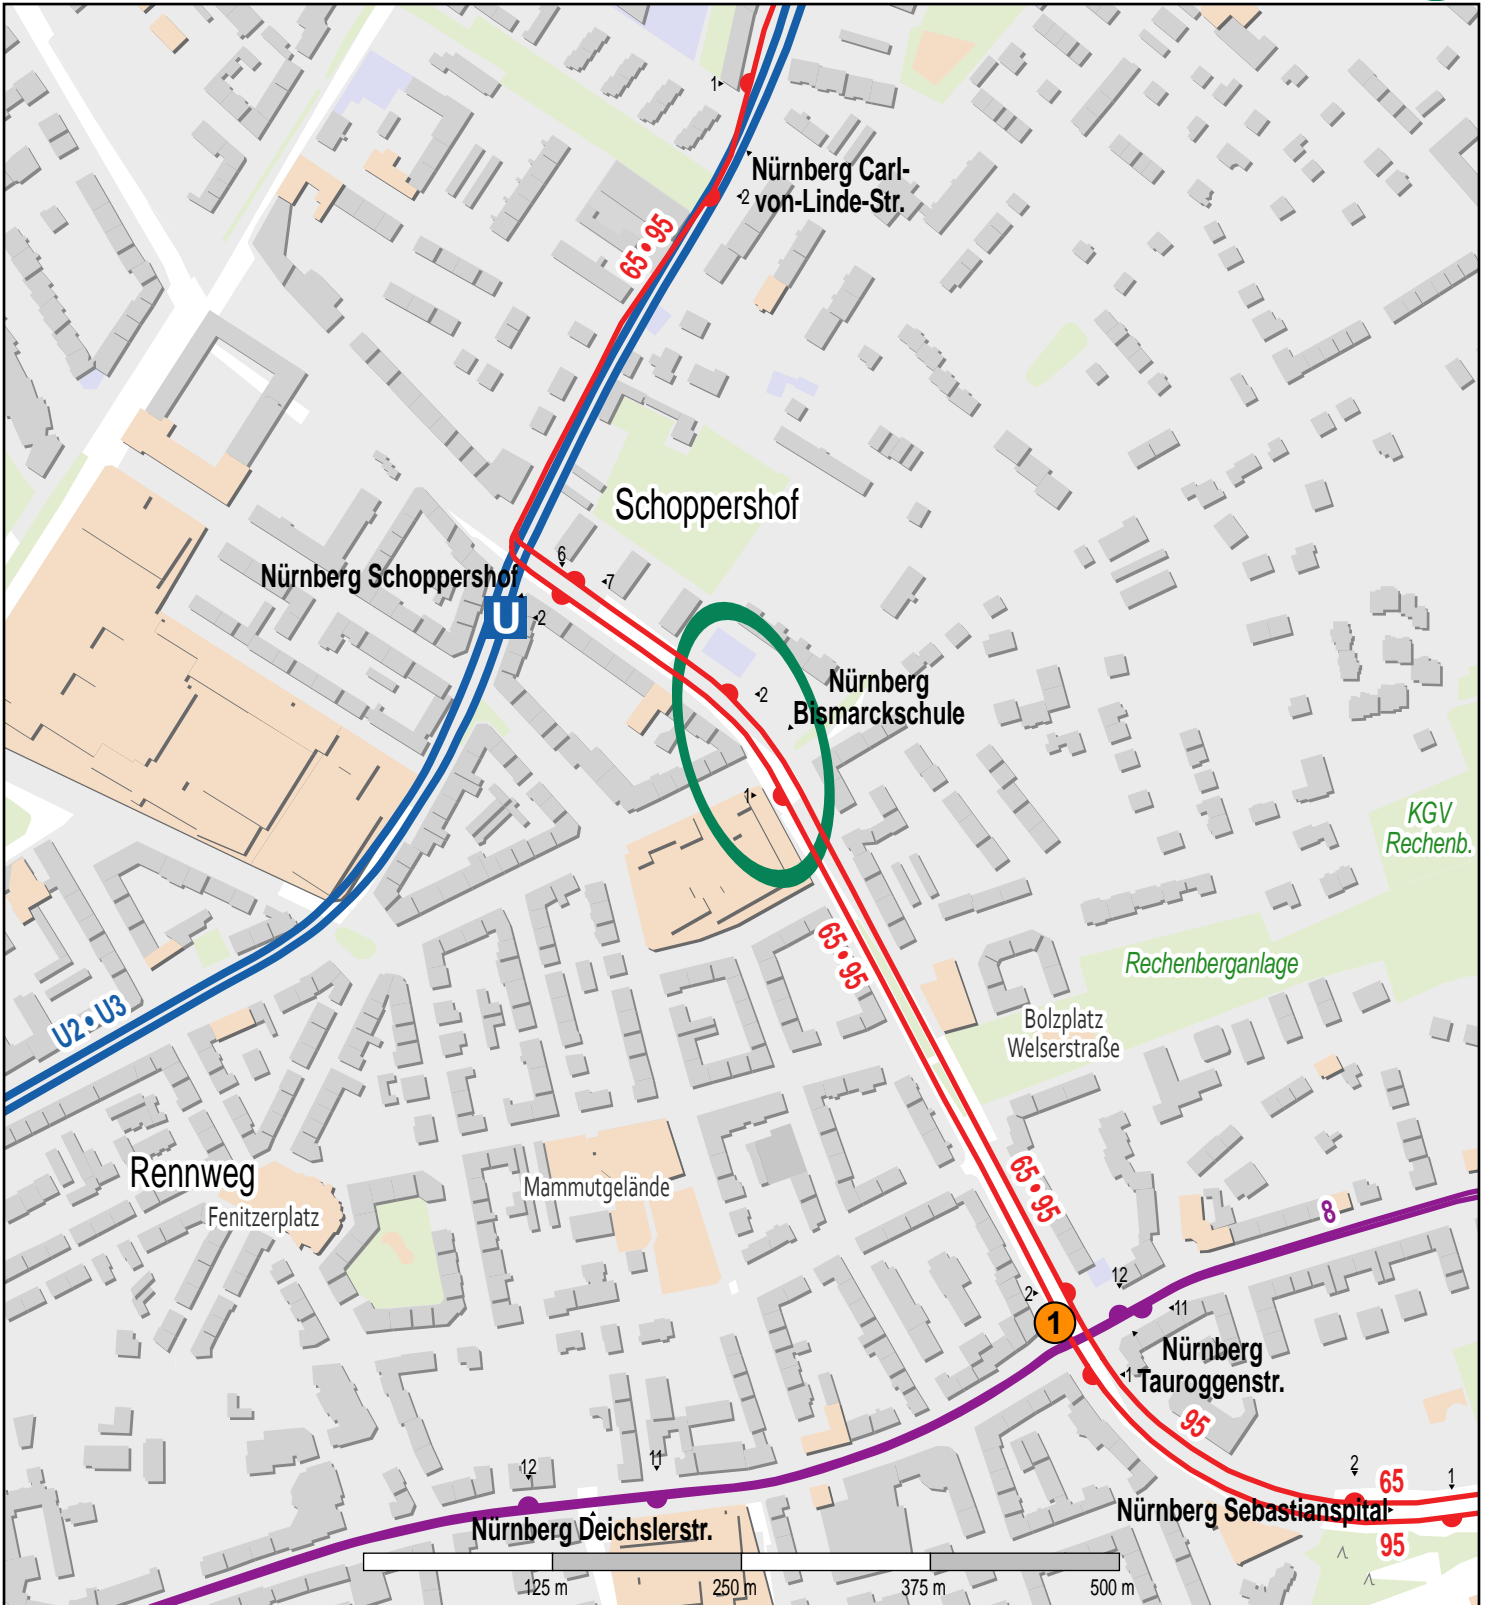

# Haltestelle Nürnberg Bismarckschule

© OpenStreetMap-Mitwirkende

- U-Bahn
- Straßenbahn
- Bus

VGN-Verkaufsstelle Welslerstr. 1

Gueltig ab: 10.12.2023