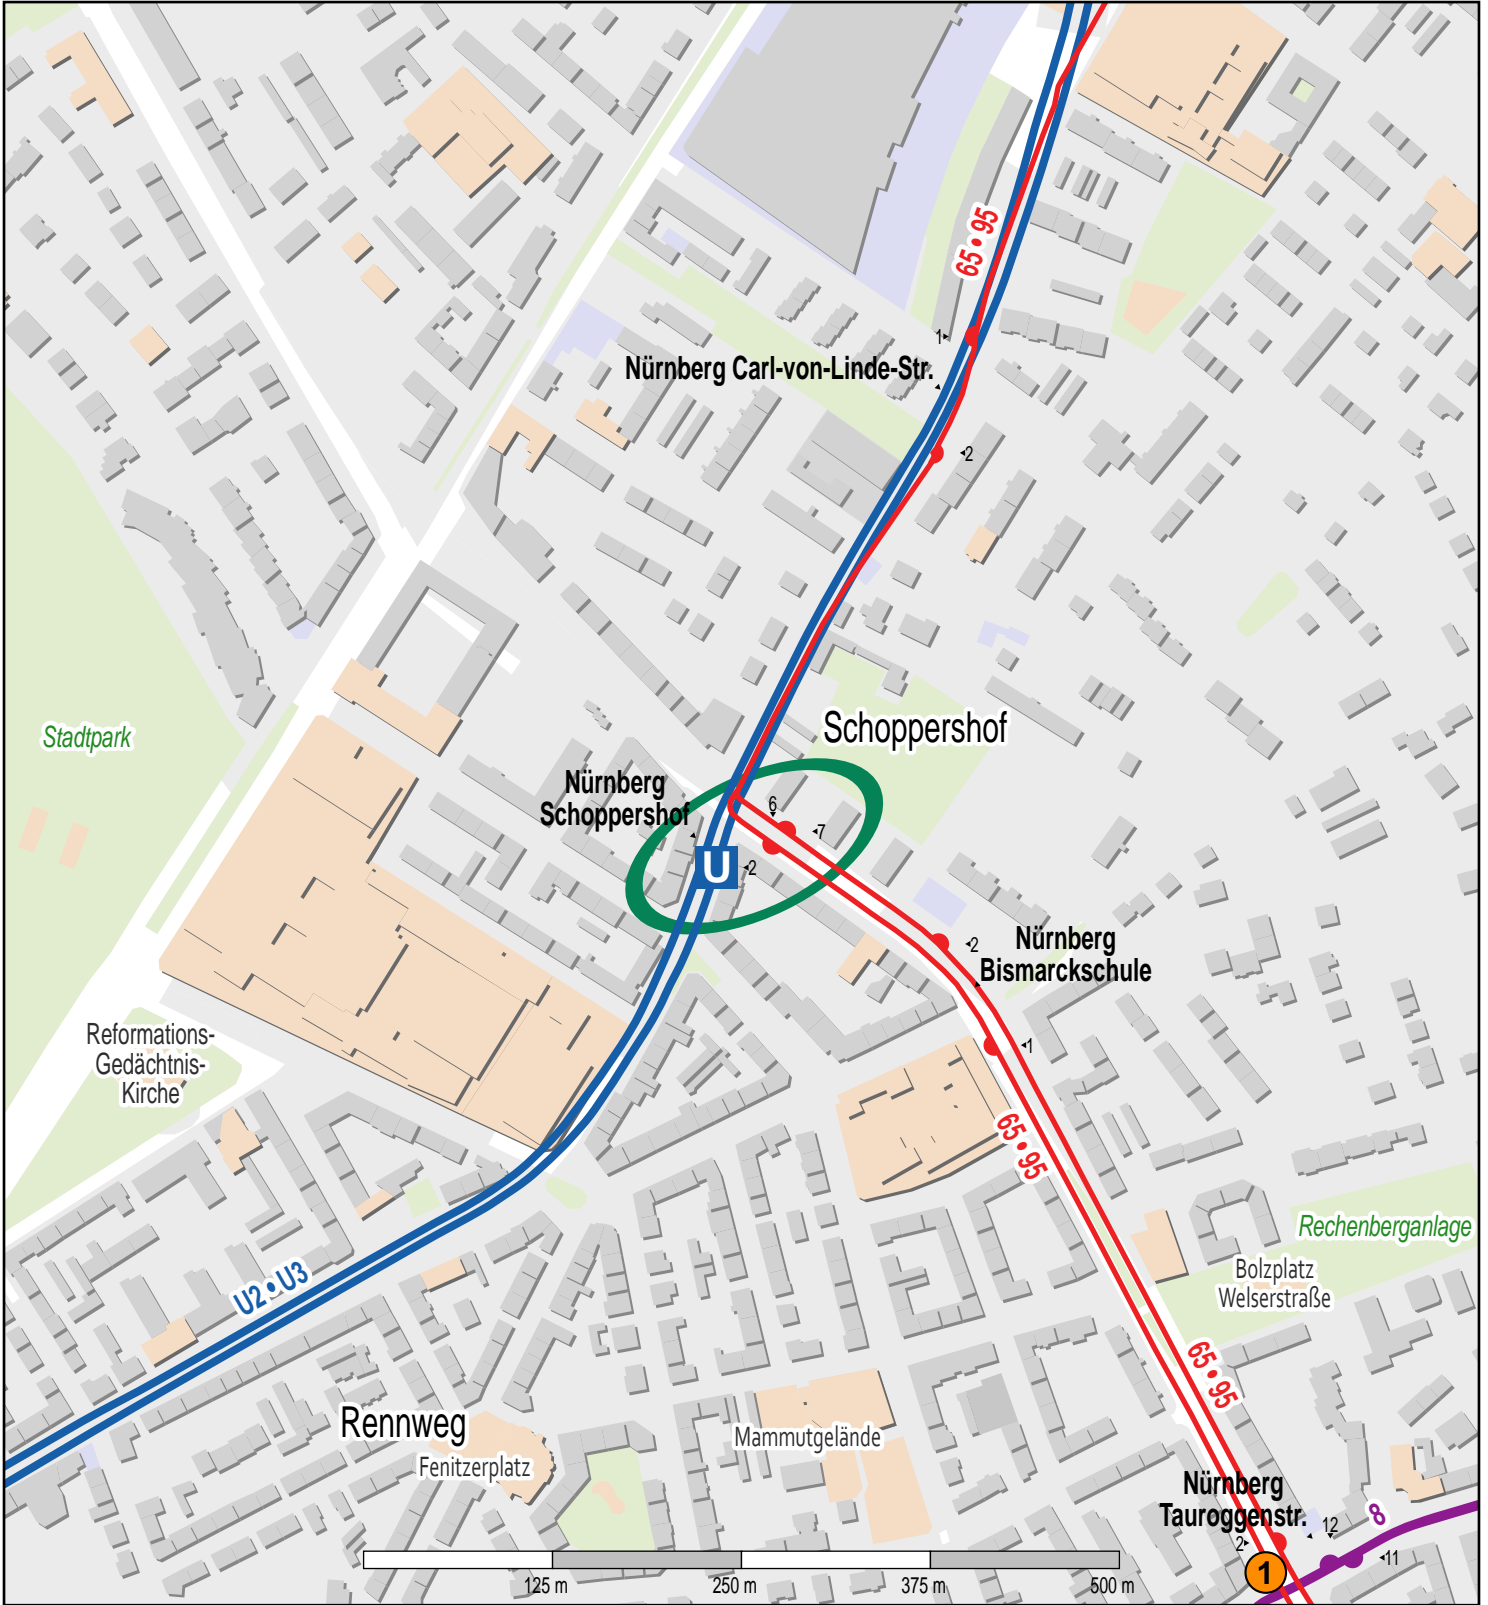

Haltestelle Nürnberg Schoppershof

© OpenStreetMap-Mitwirkende

- U-Bahn
- Straßenbahn
- Bus

VGN-Verkaufsstelle Welslerstr. 1

Gueltig ab: 10.12.2023