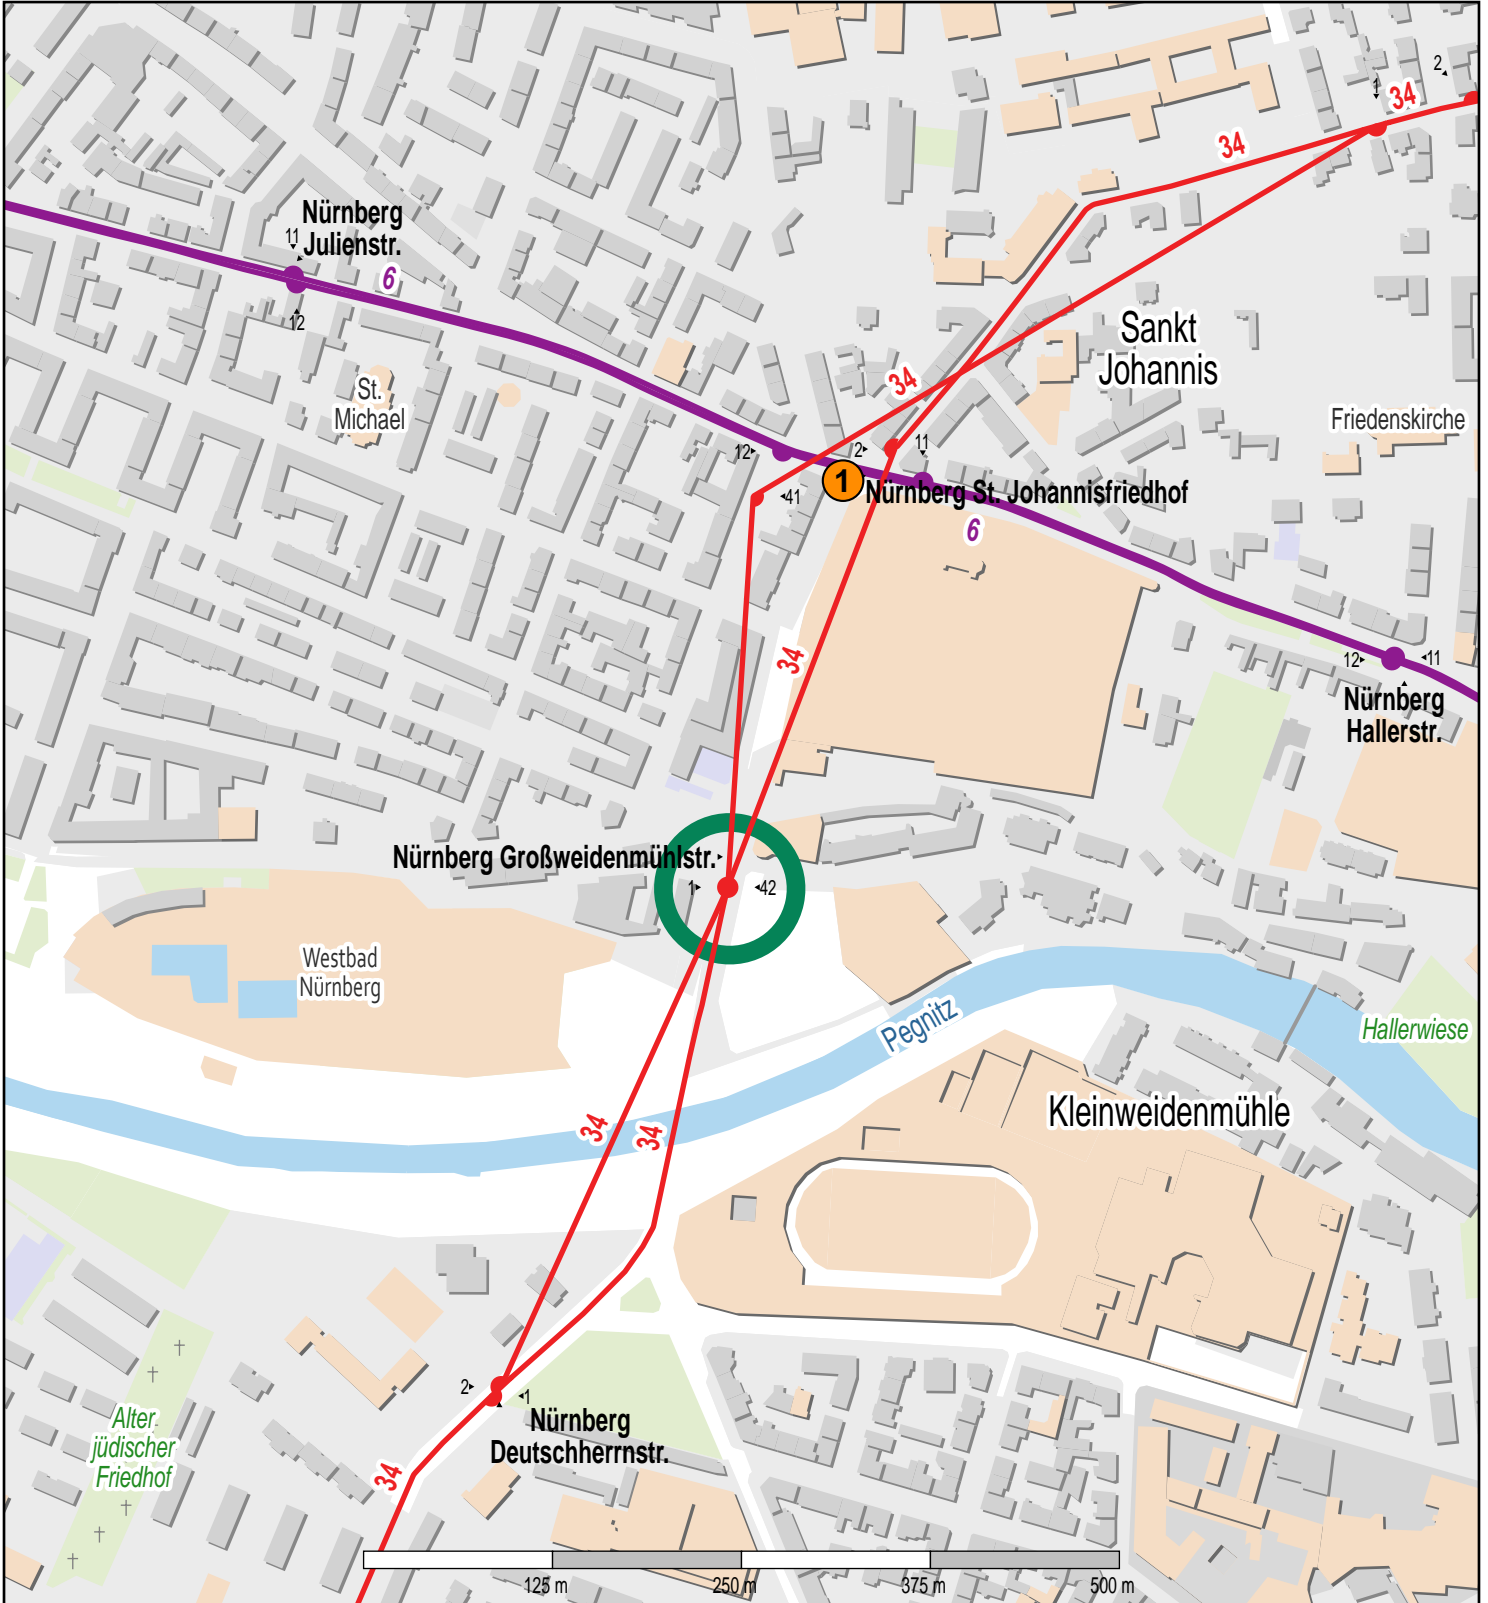

Haltestelle Nürnberg Großweidenmühlstr.

© OpenStreetMap-Mitwirkende
— Straßenbahn
— Bus

1 VGN-Verkaufsstelle Kirchenweg 72

Gueltig ab: 10.12.2023