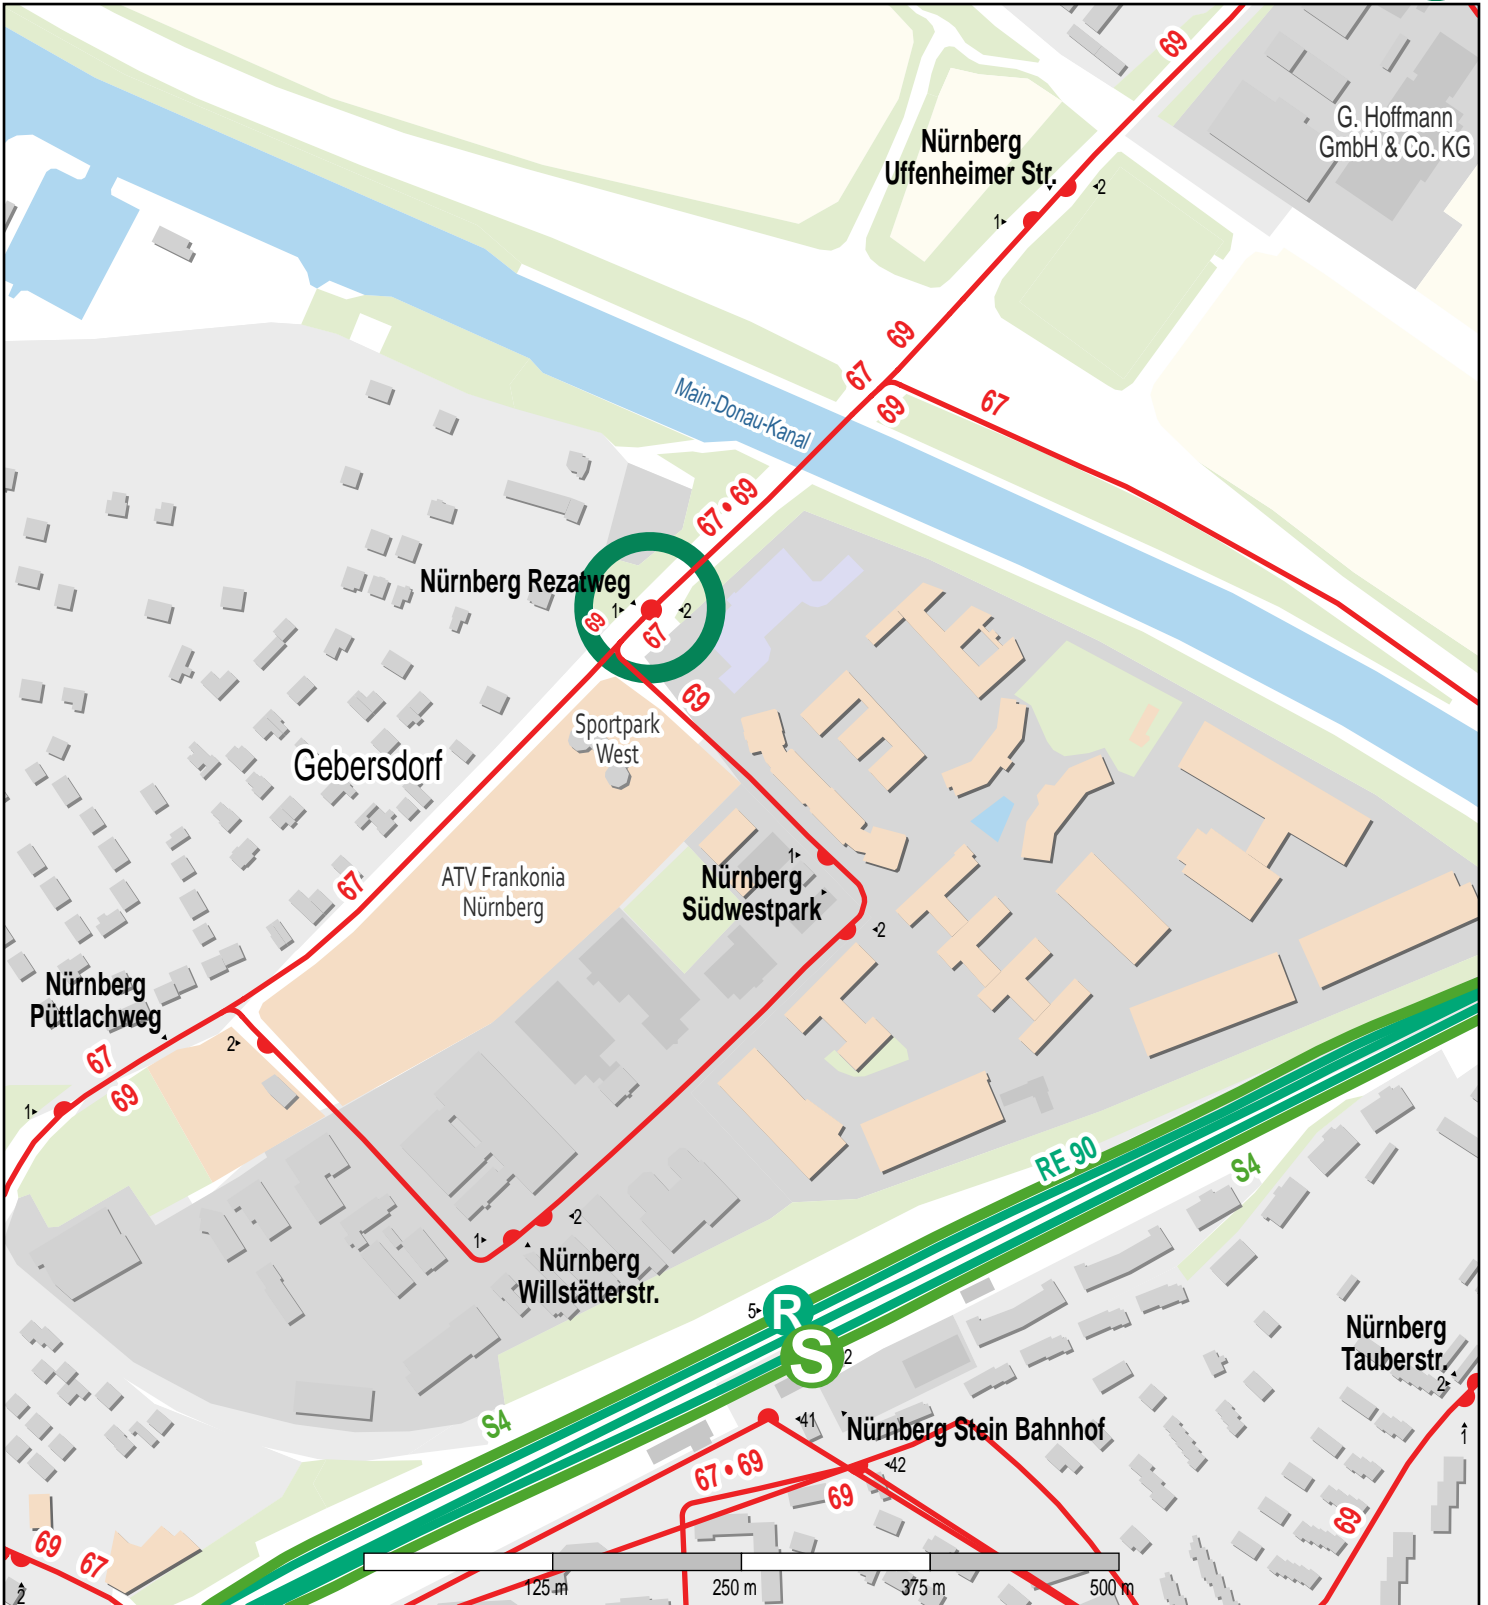

Haltestelle Nürnberg Rezatweg

- © OpenStreetMap-Mitwirkende
- Zug
- S-Bahn
- Bus

Gueltig ab: 10.12.2023