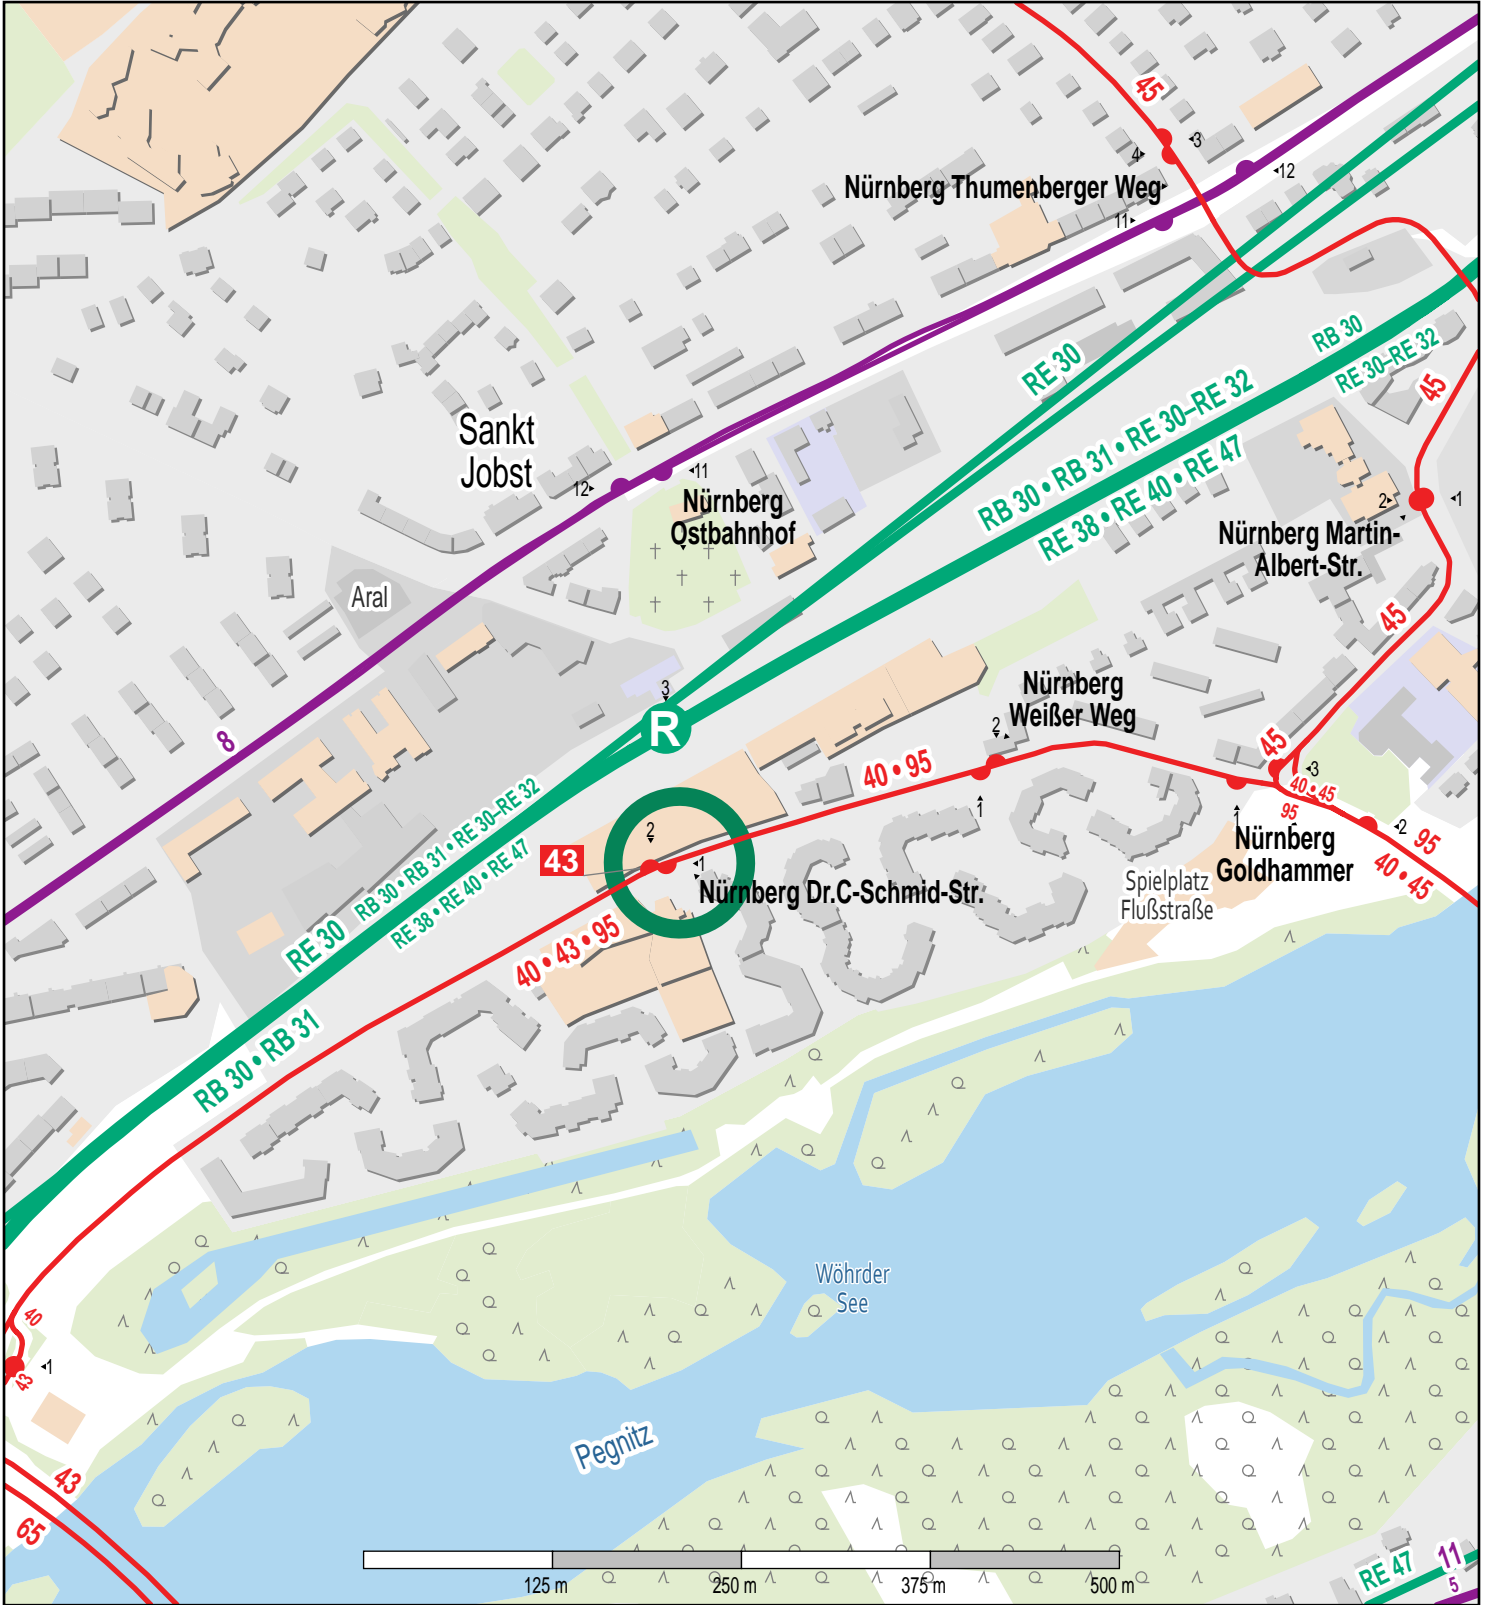

Haltestelle Nürnberg Dr.C-Schmid-Str.

© OpenStreetMap-Mitwirkende

- Zug
- Straßenbahn
- Bus

Gueltig ab: 10.12.2023