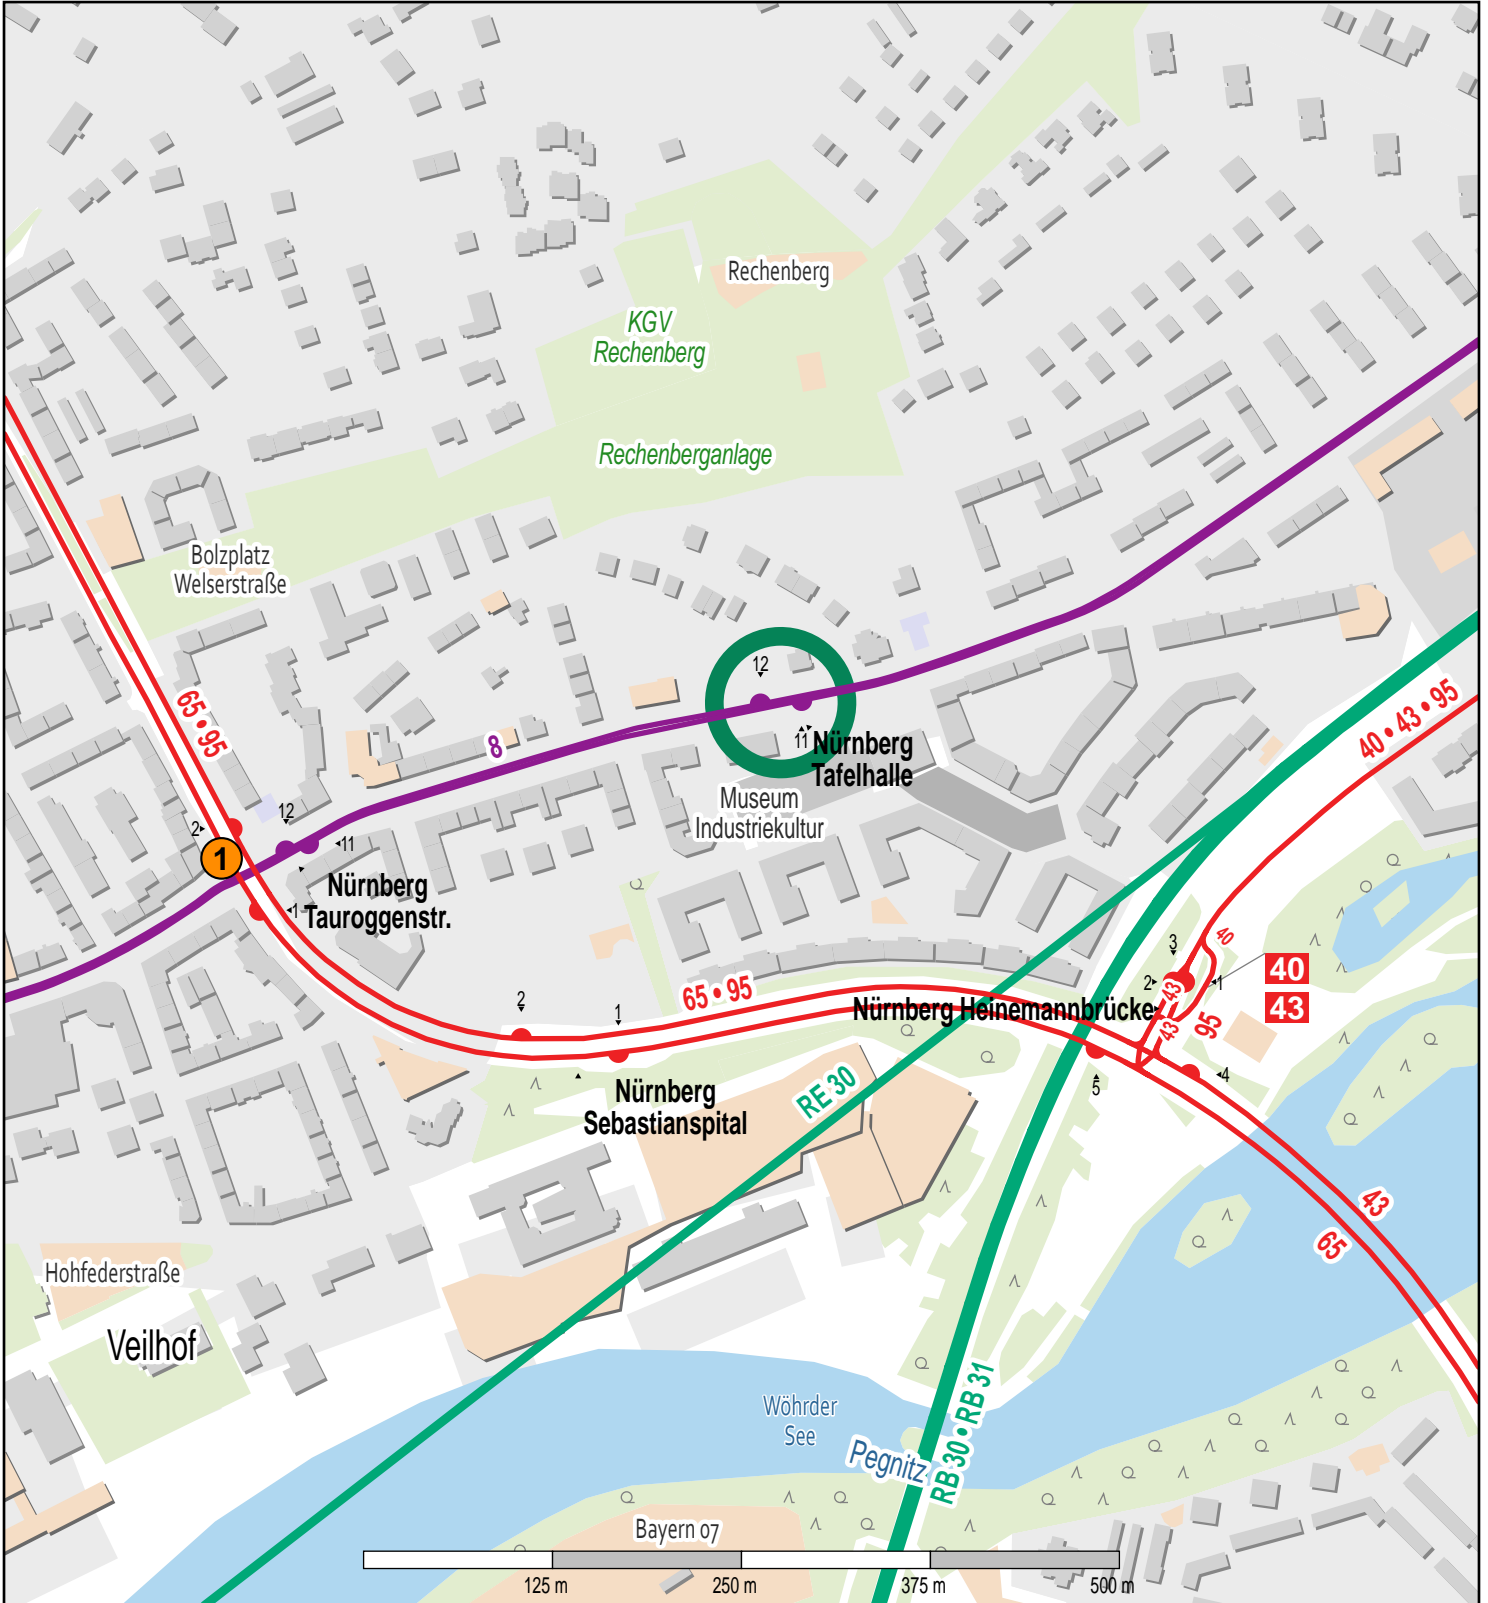

Haltestelle Nürnberg Tafelhalle

© OpenStreetMap-Mitwirkende

- Zug
- Straßenbahn
- Bus

1 VGN-Verkaufsstelle Welslerstr. 1

Gueltig ab: 10.12.2023