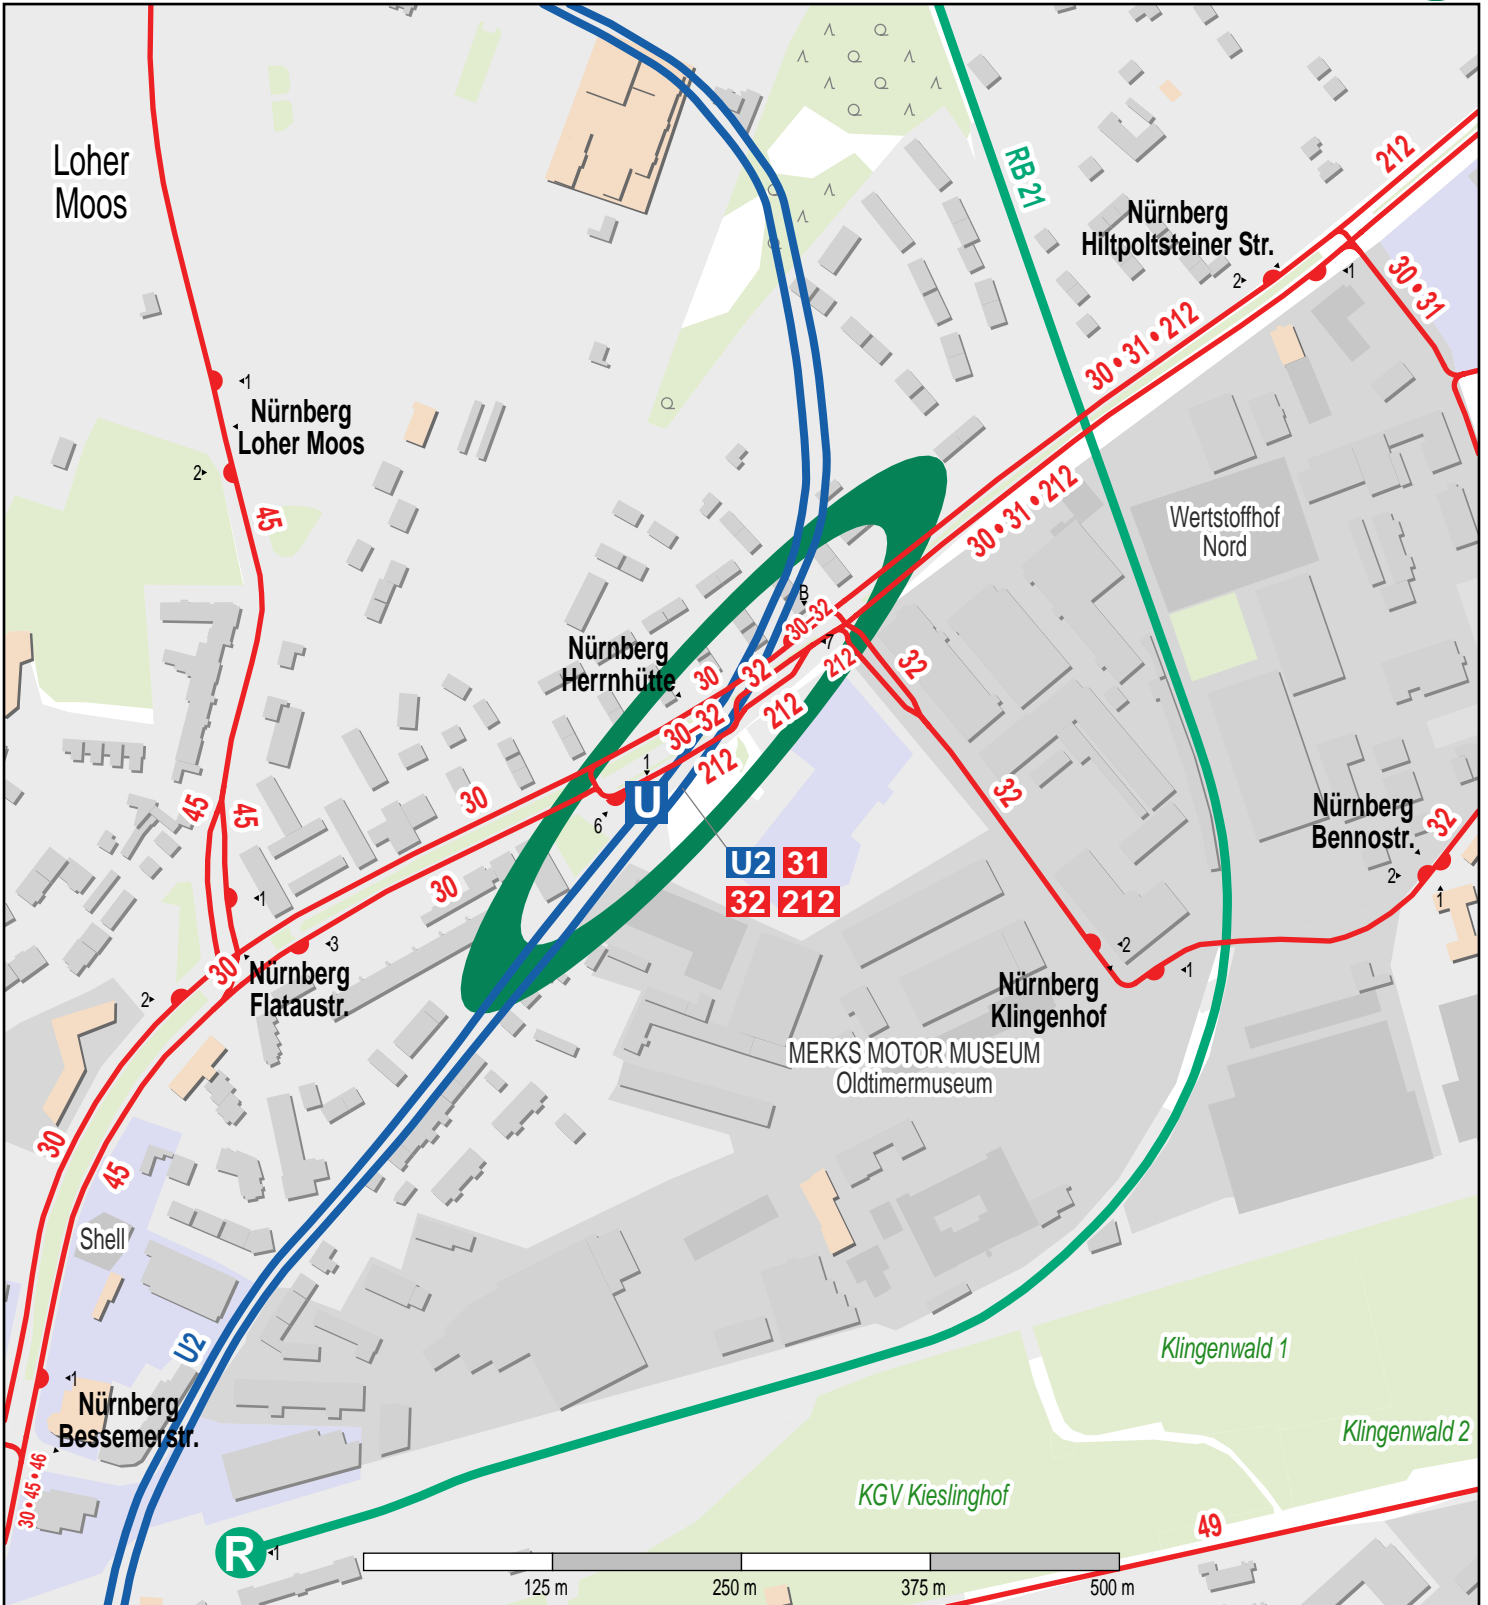

# Haltestelle Nürnberg Herrnhütte

- © OpenStreetMap-Mitwirkende
- Zug
- U-Bahn
- Bus

Gueltig ab: 10.12.2023