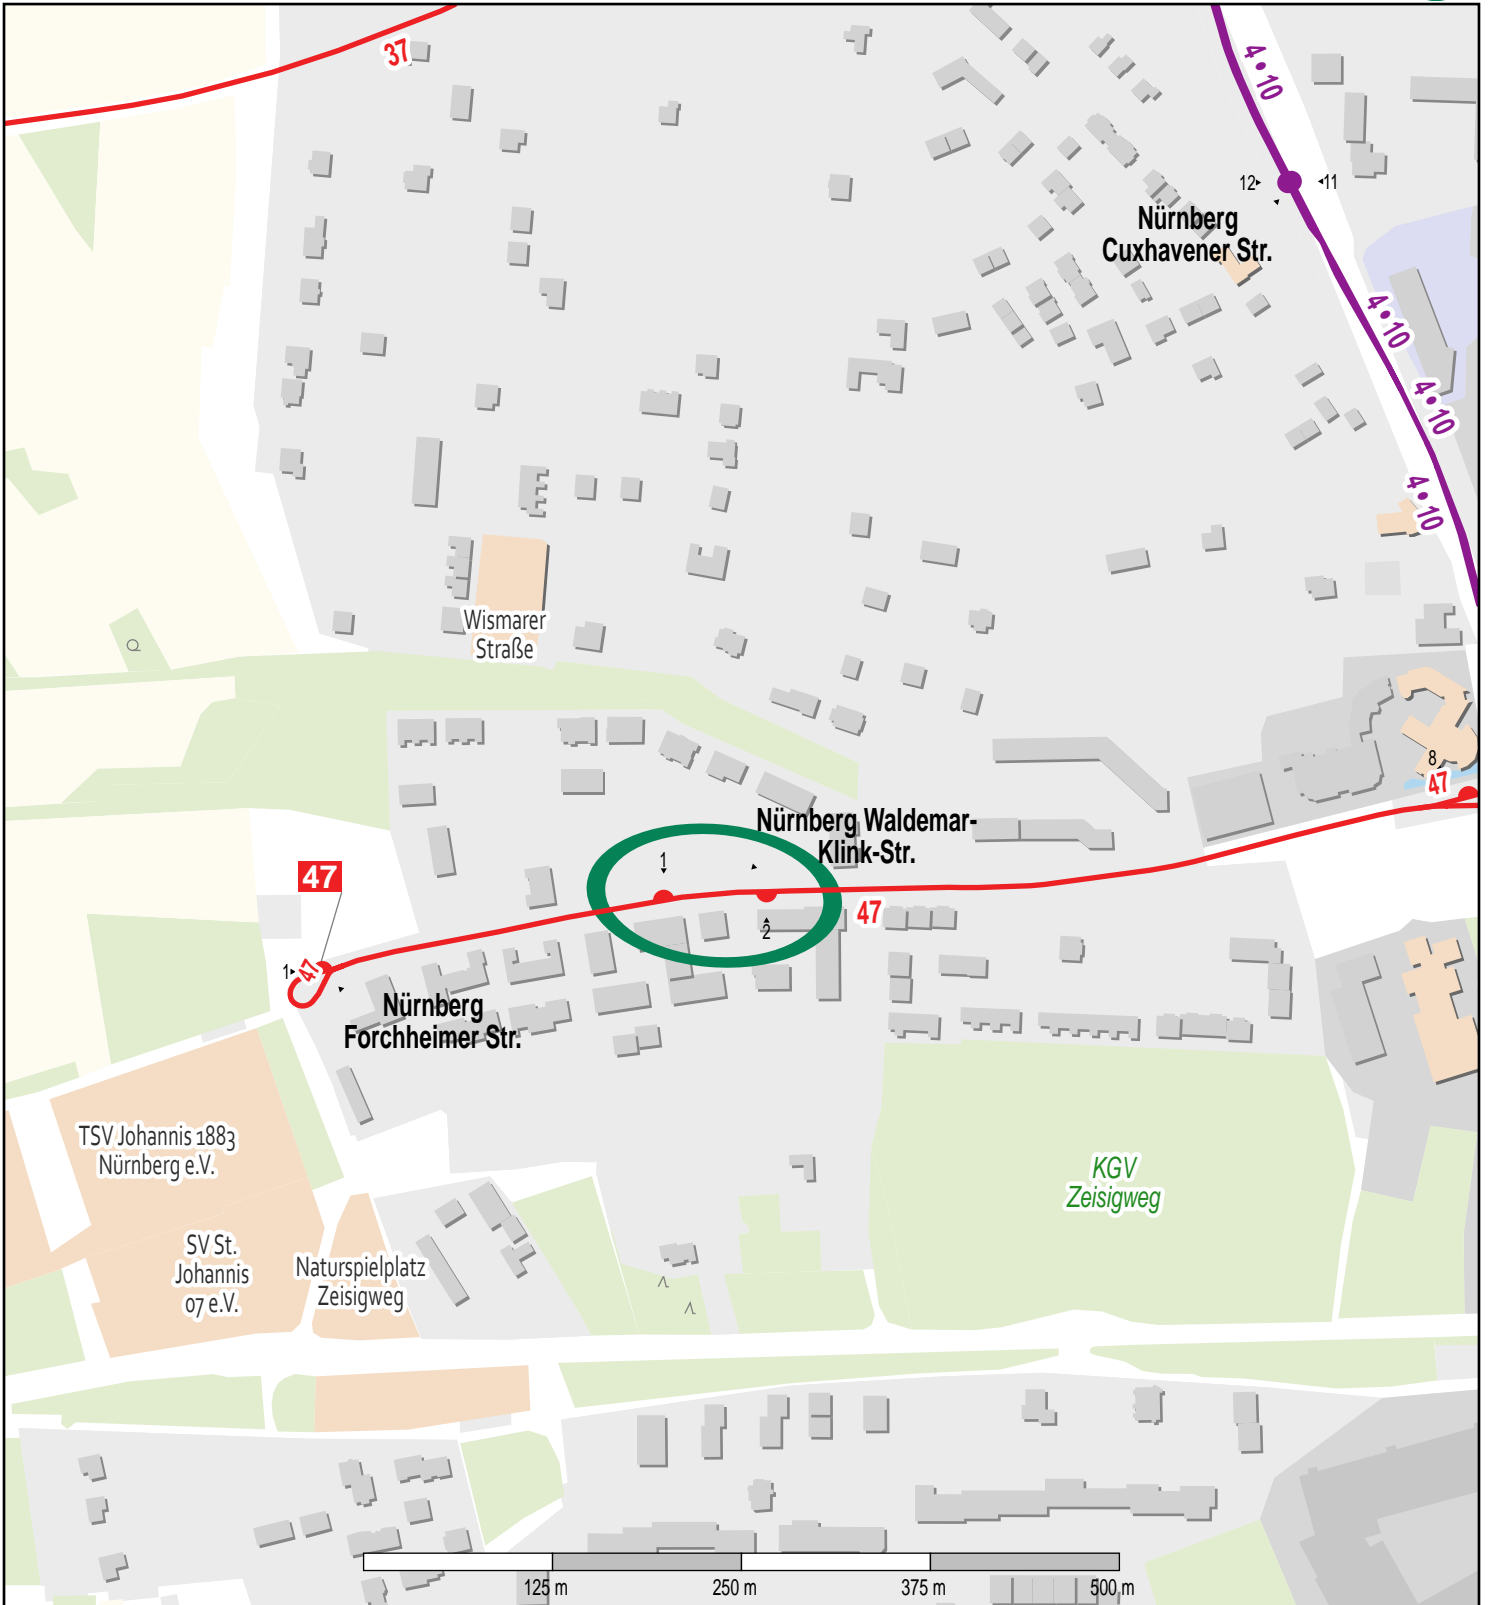

# Haltestelle Nürnberg Waldemar-Klink-Str.

© OpenStreetMap-Mitwirkende  
— Straßenbahn  
— Bus

Gueltig ab: 10.12.2023