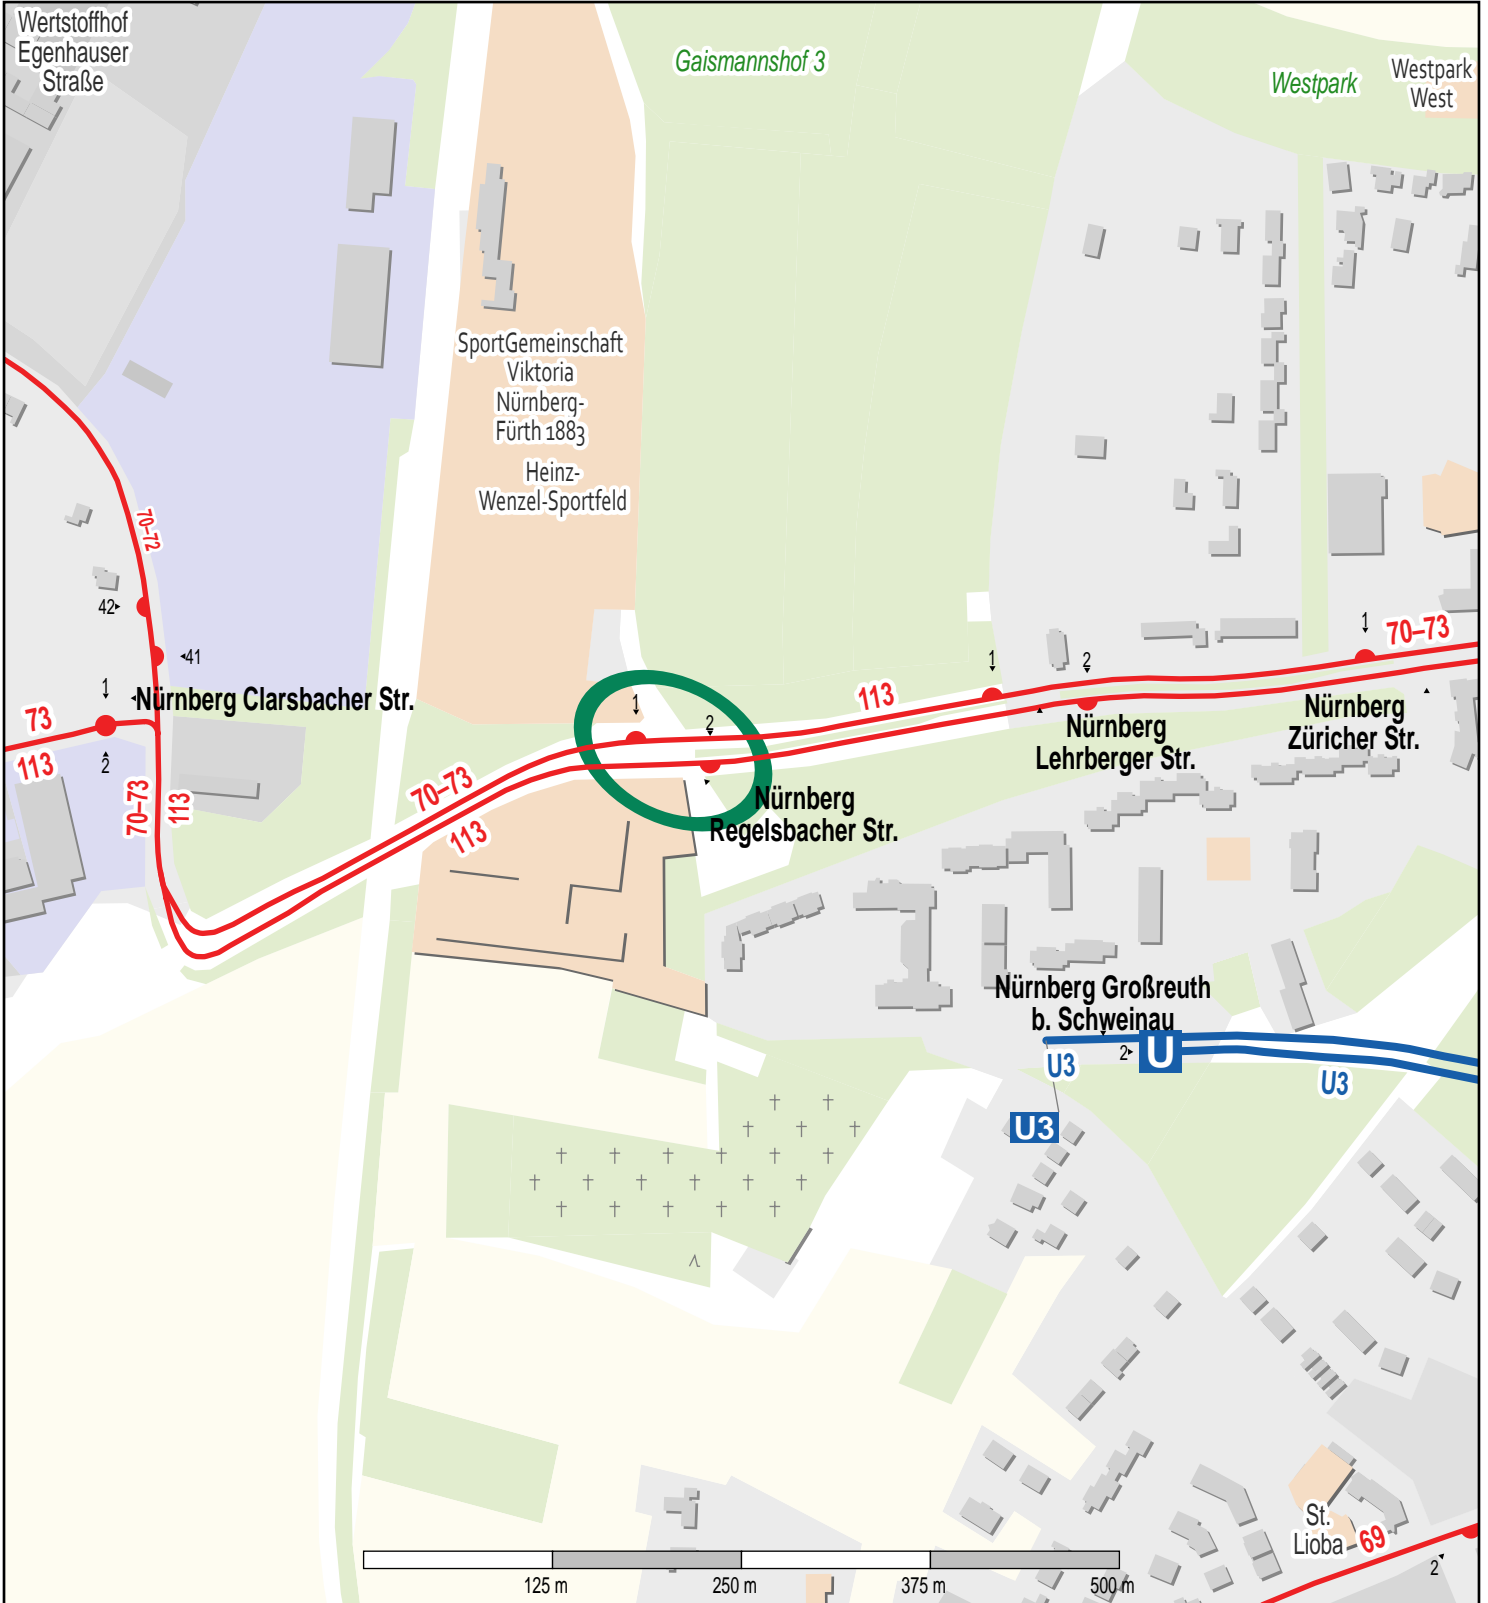

# Haltestelle Nürnberg Regelsbacher Str.

© OpenStreetMap-Mitwirkende  
— U-Bahn  
— Bus

Gueltig ab: 10.12.2023