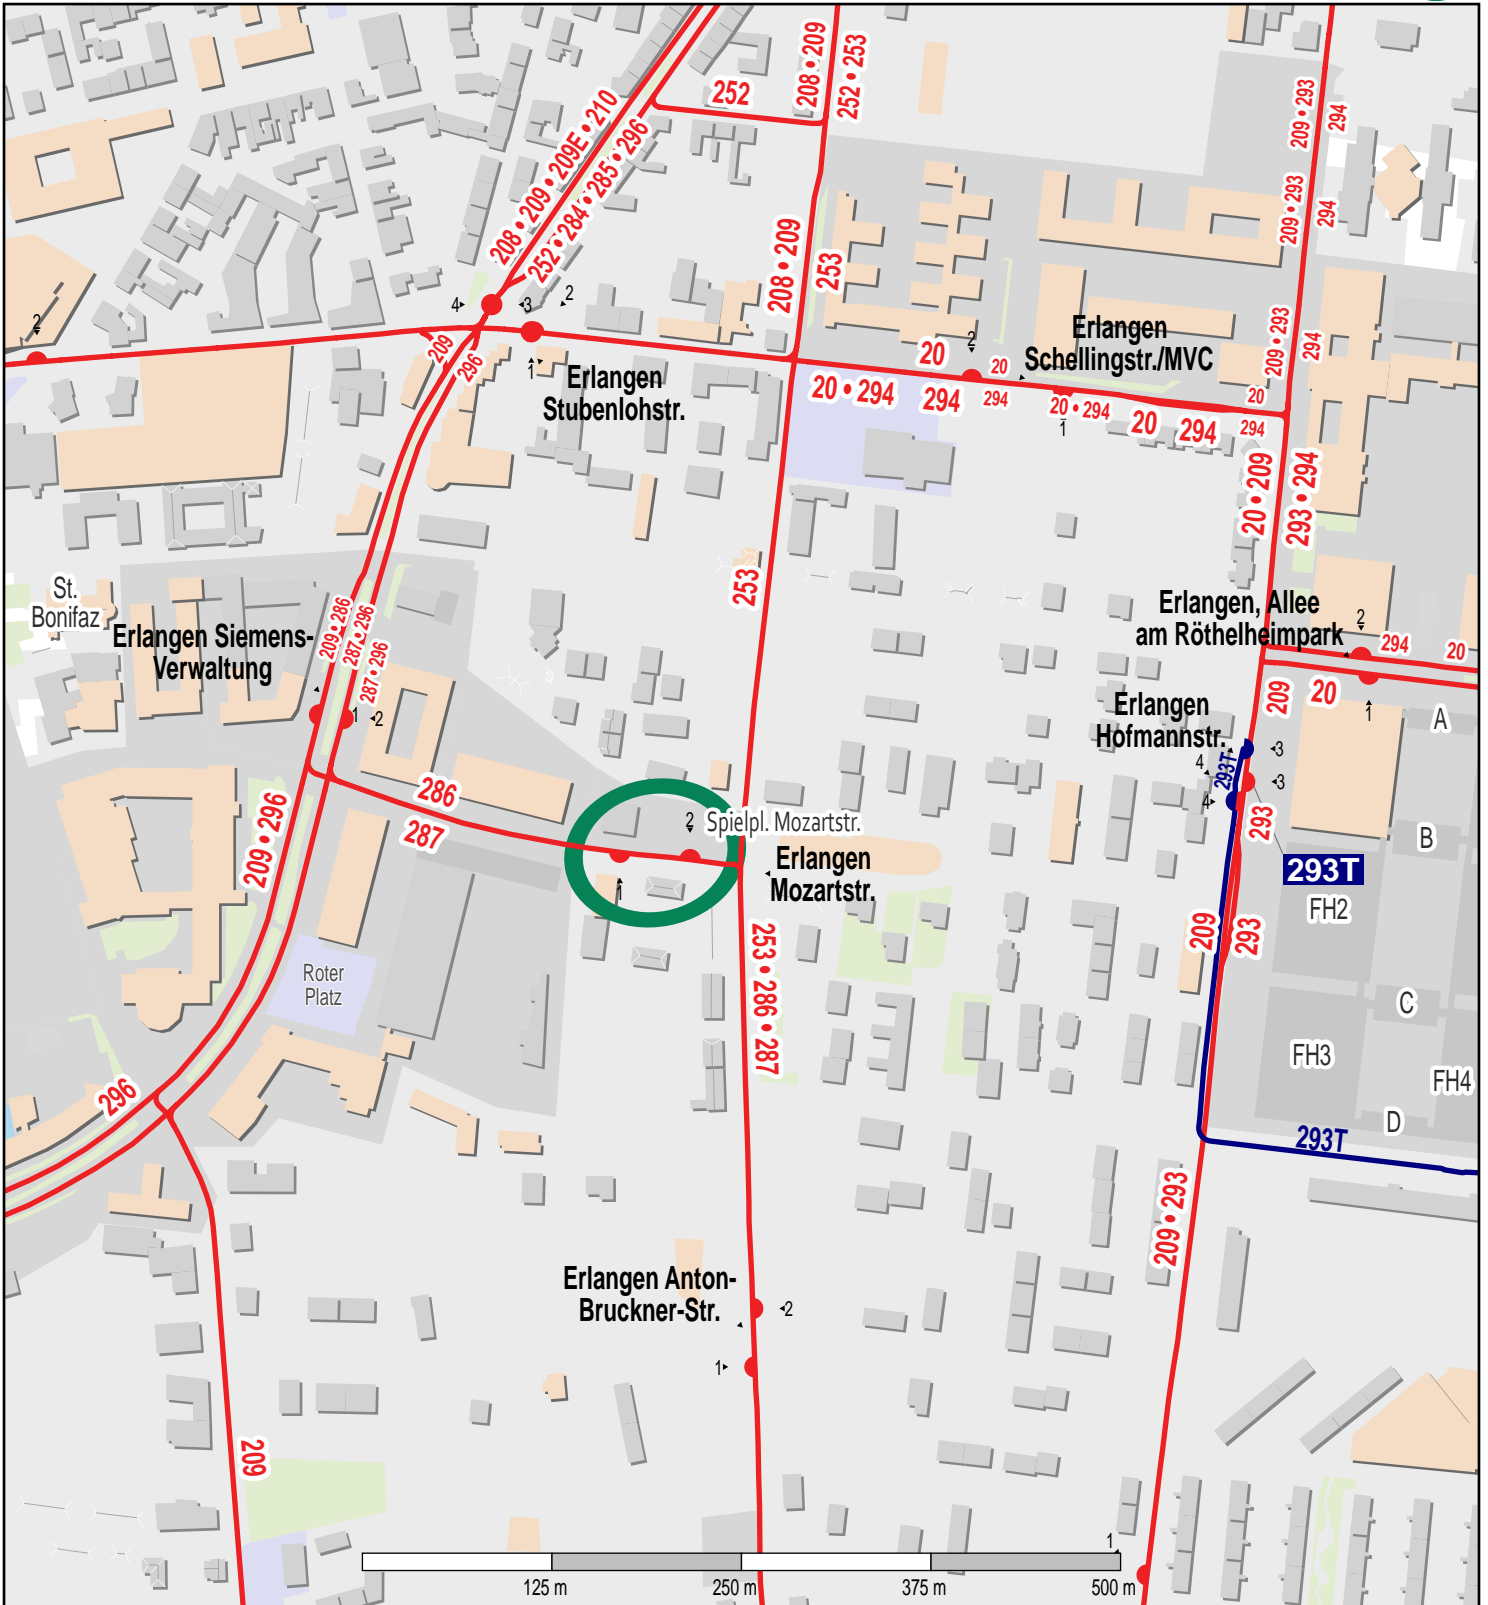

Haltestelle Erlangen Mozartstr.

© OpenStreetMap-Mitwirkende
— Bus
— AST

Gueltig ab: 10.12.2023