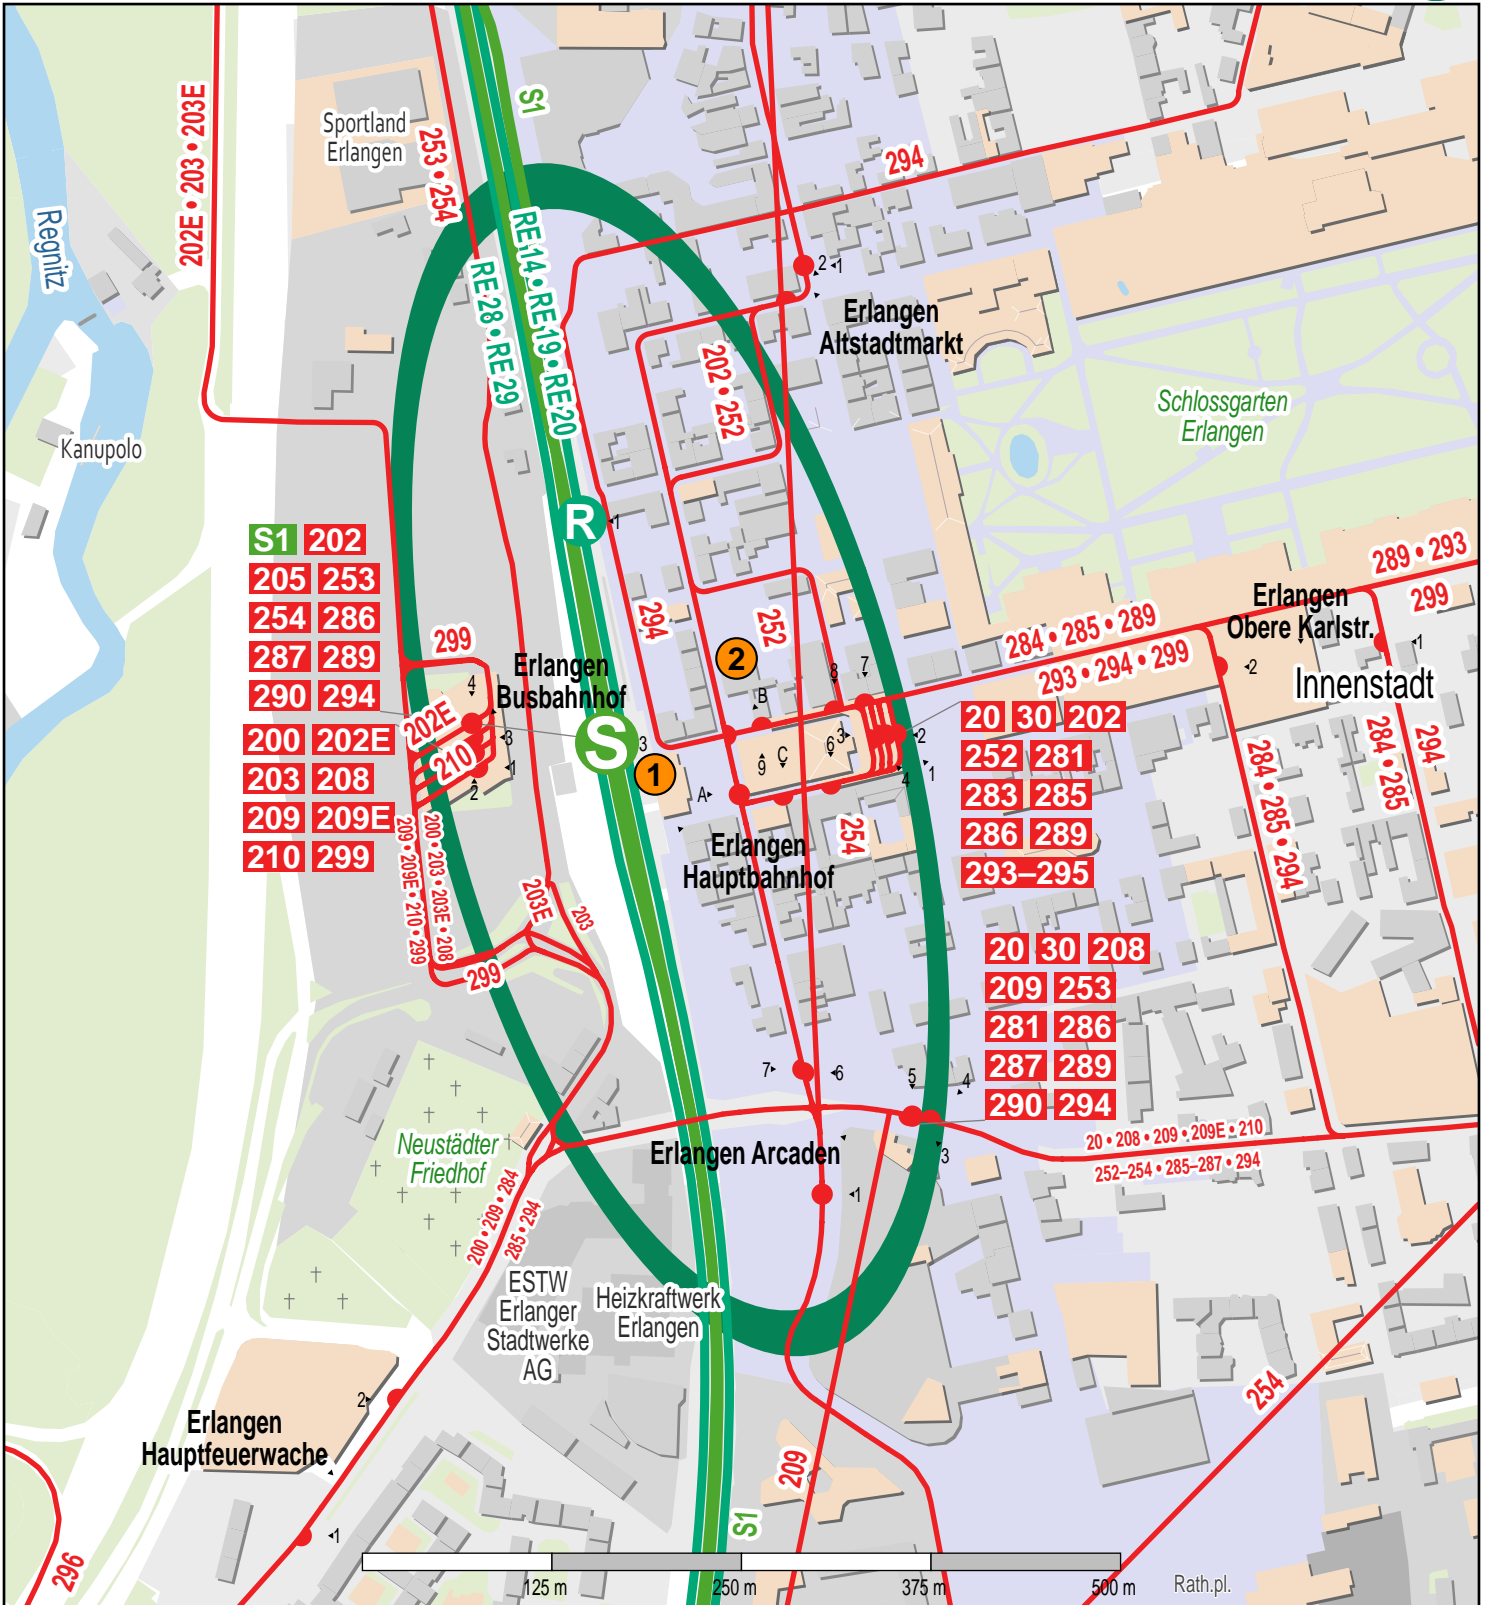

Haltestelle Erlangen Hauptbahnhof

© OpenStreetMap-Mitwirkende

- Zug
- S-Bahn
- Bus

- 1** VGN-Verkaufsstelle DB Reisezentrum Erlangen Bahnhofplatz 1
Mo-Fr: 7:30-19:00 Uhr/ Sa: 8:15-15:00 Uhr/ So u. Feiertag: 09:15-15:00 Uhr
- 2** VGN-Verkaufsstelle Kundenbüro ESTW Stadtbus Goethestr. 21a
Mo-Fr: 9:00-18:00 Uhr

Gültig ab: 10.12.2023