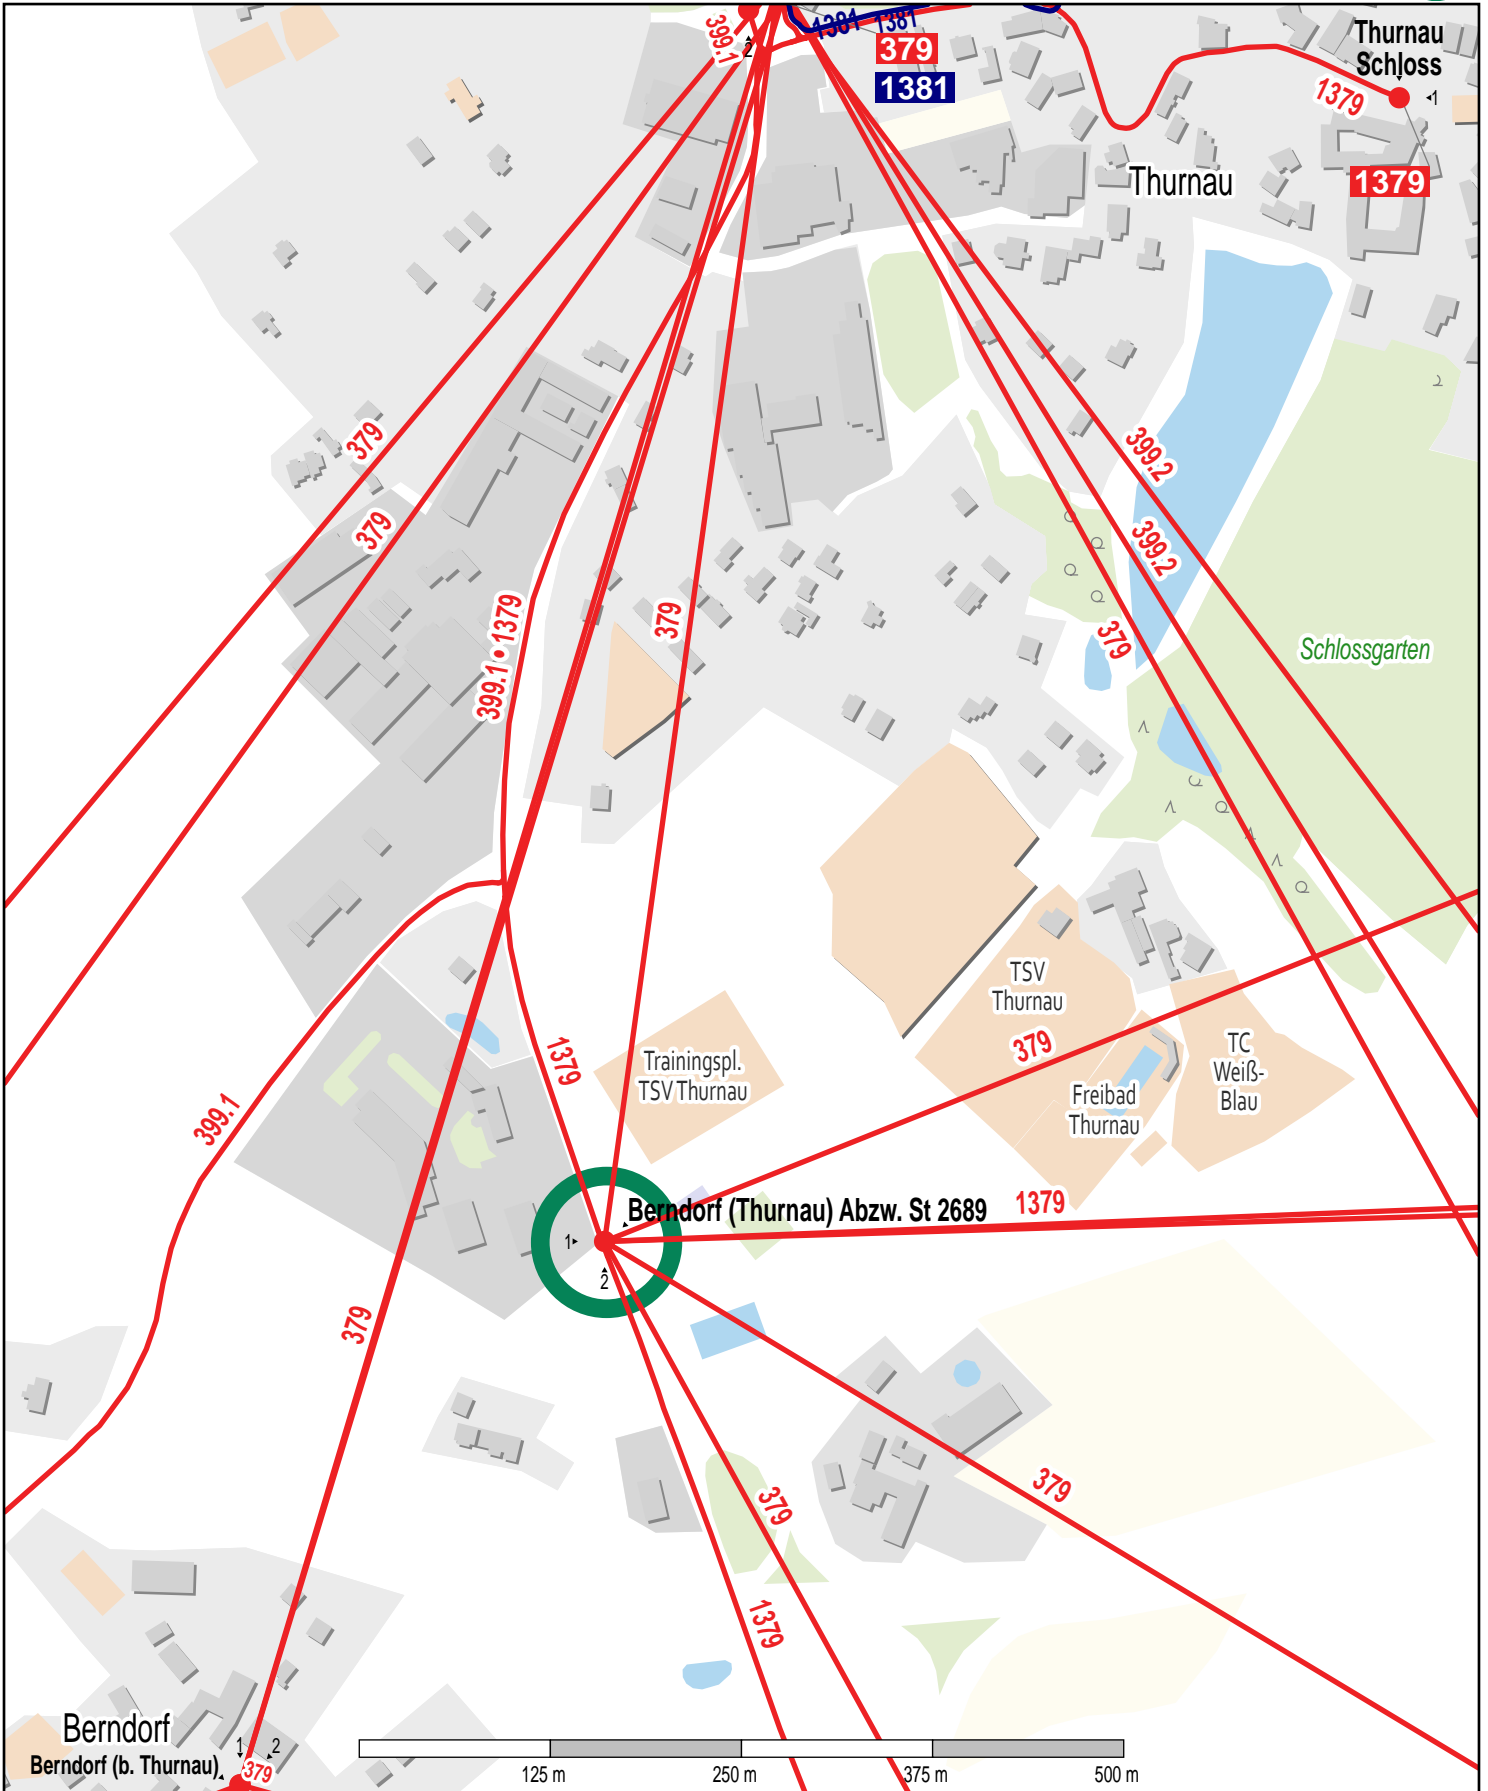

# Haltestelle Berndorf (Thurnau) Abzw. St 2689

© OpenStreetMap-Mitwirkende  
— Bus  
— AST