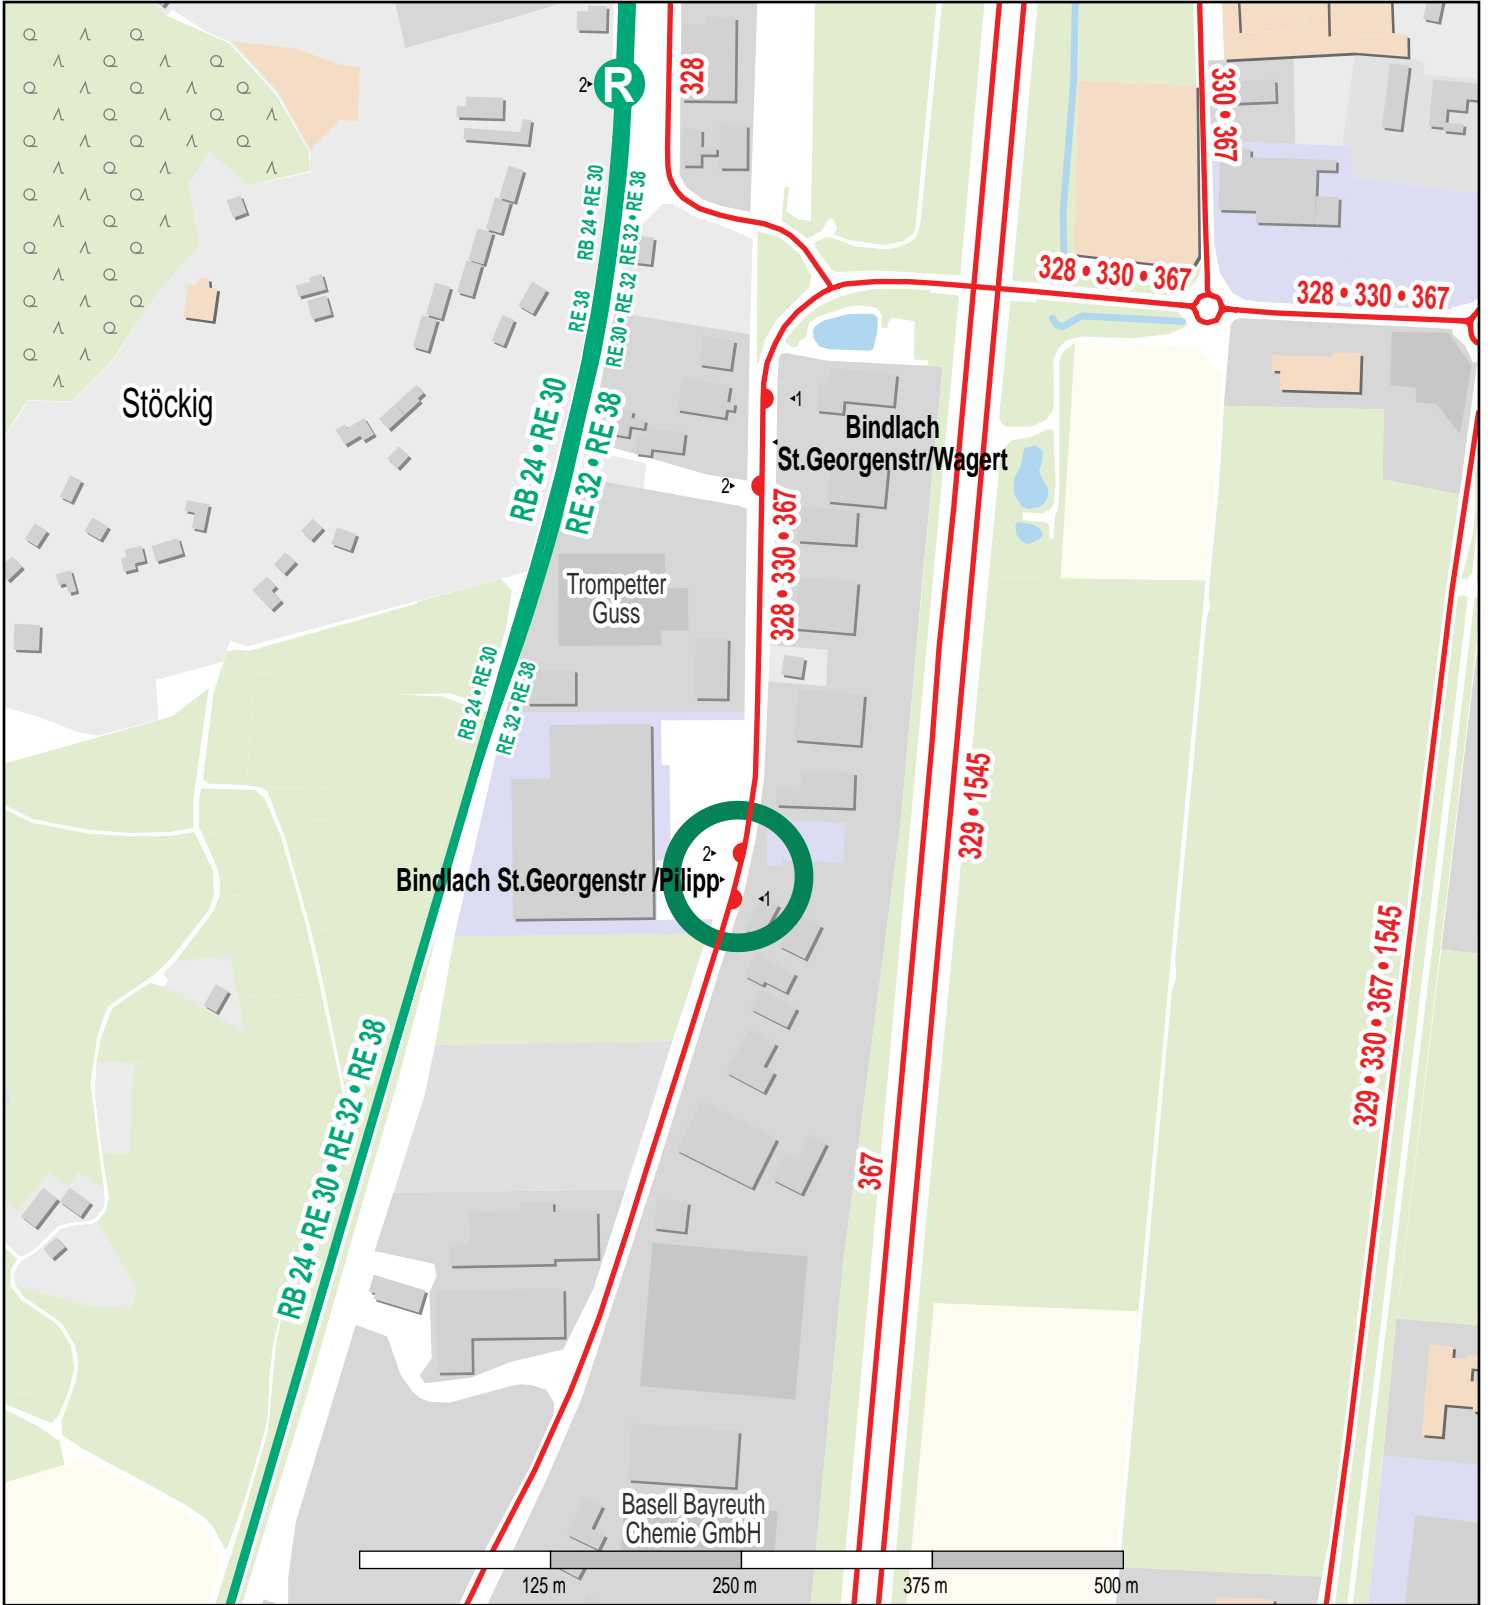

# Haltestelle Bindlach St.Georgenstr /Pilipp

© OpenStreetMap-Mitwirkende  
Zug  
Bus

Gueltig ab: 10.12.2023