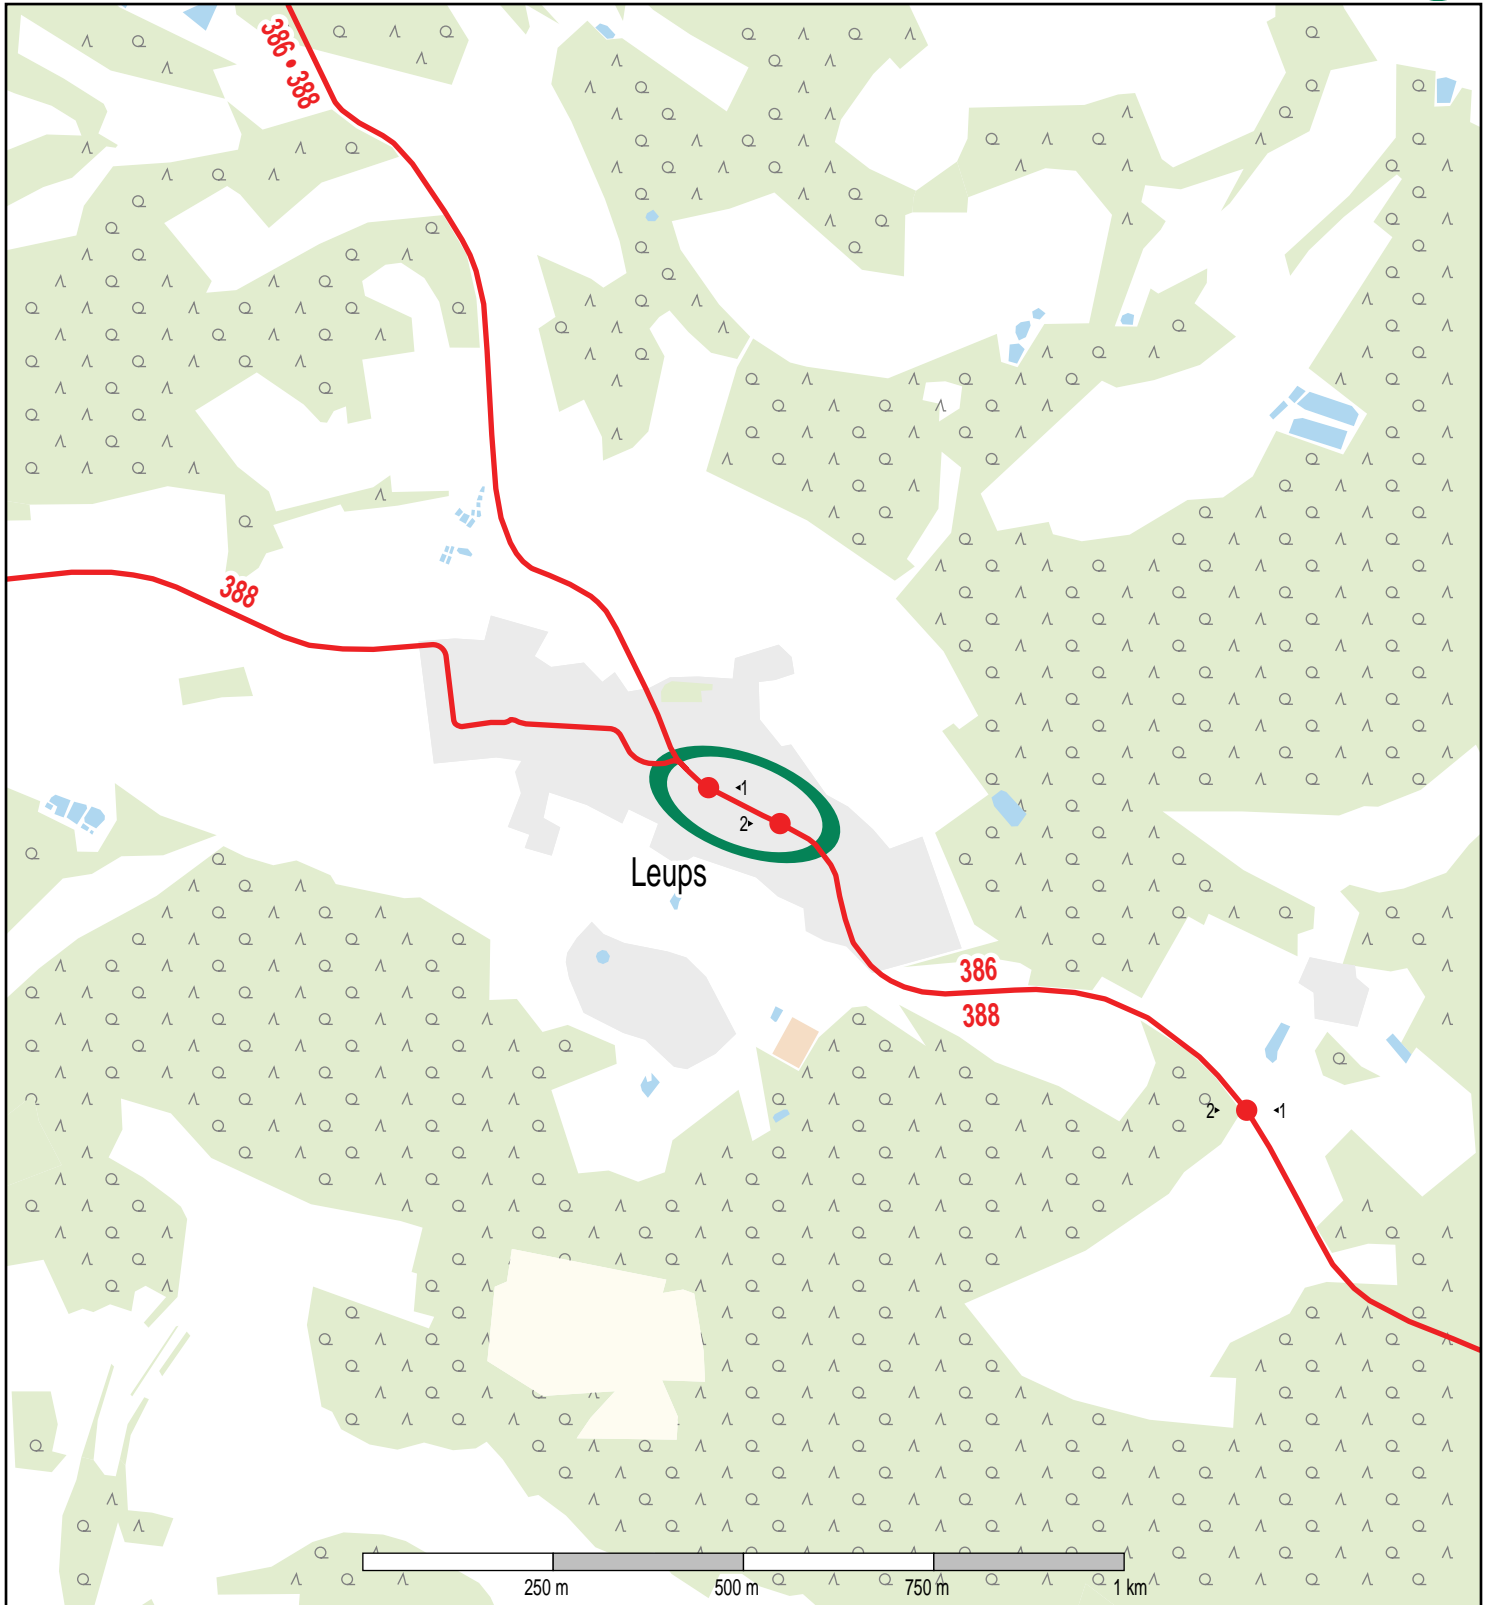

# Haltestelle Leups

© OpenStreetMap-Mitwirkende  
Bus

Gueltig ab: 10.12.2023