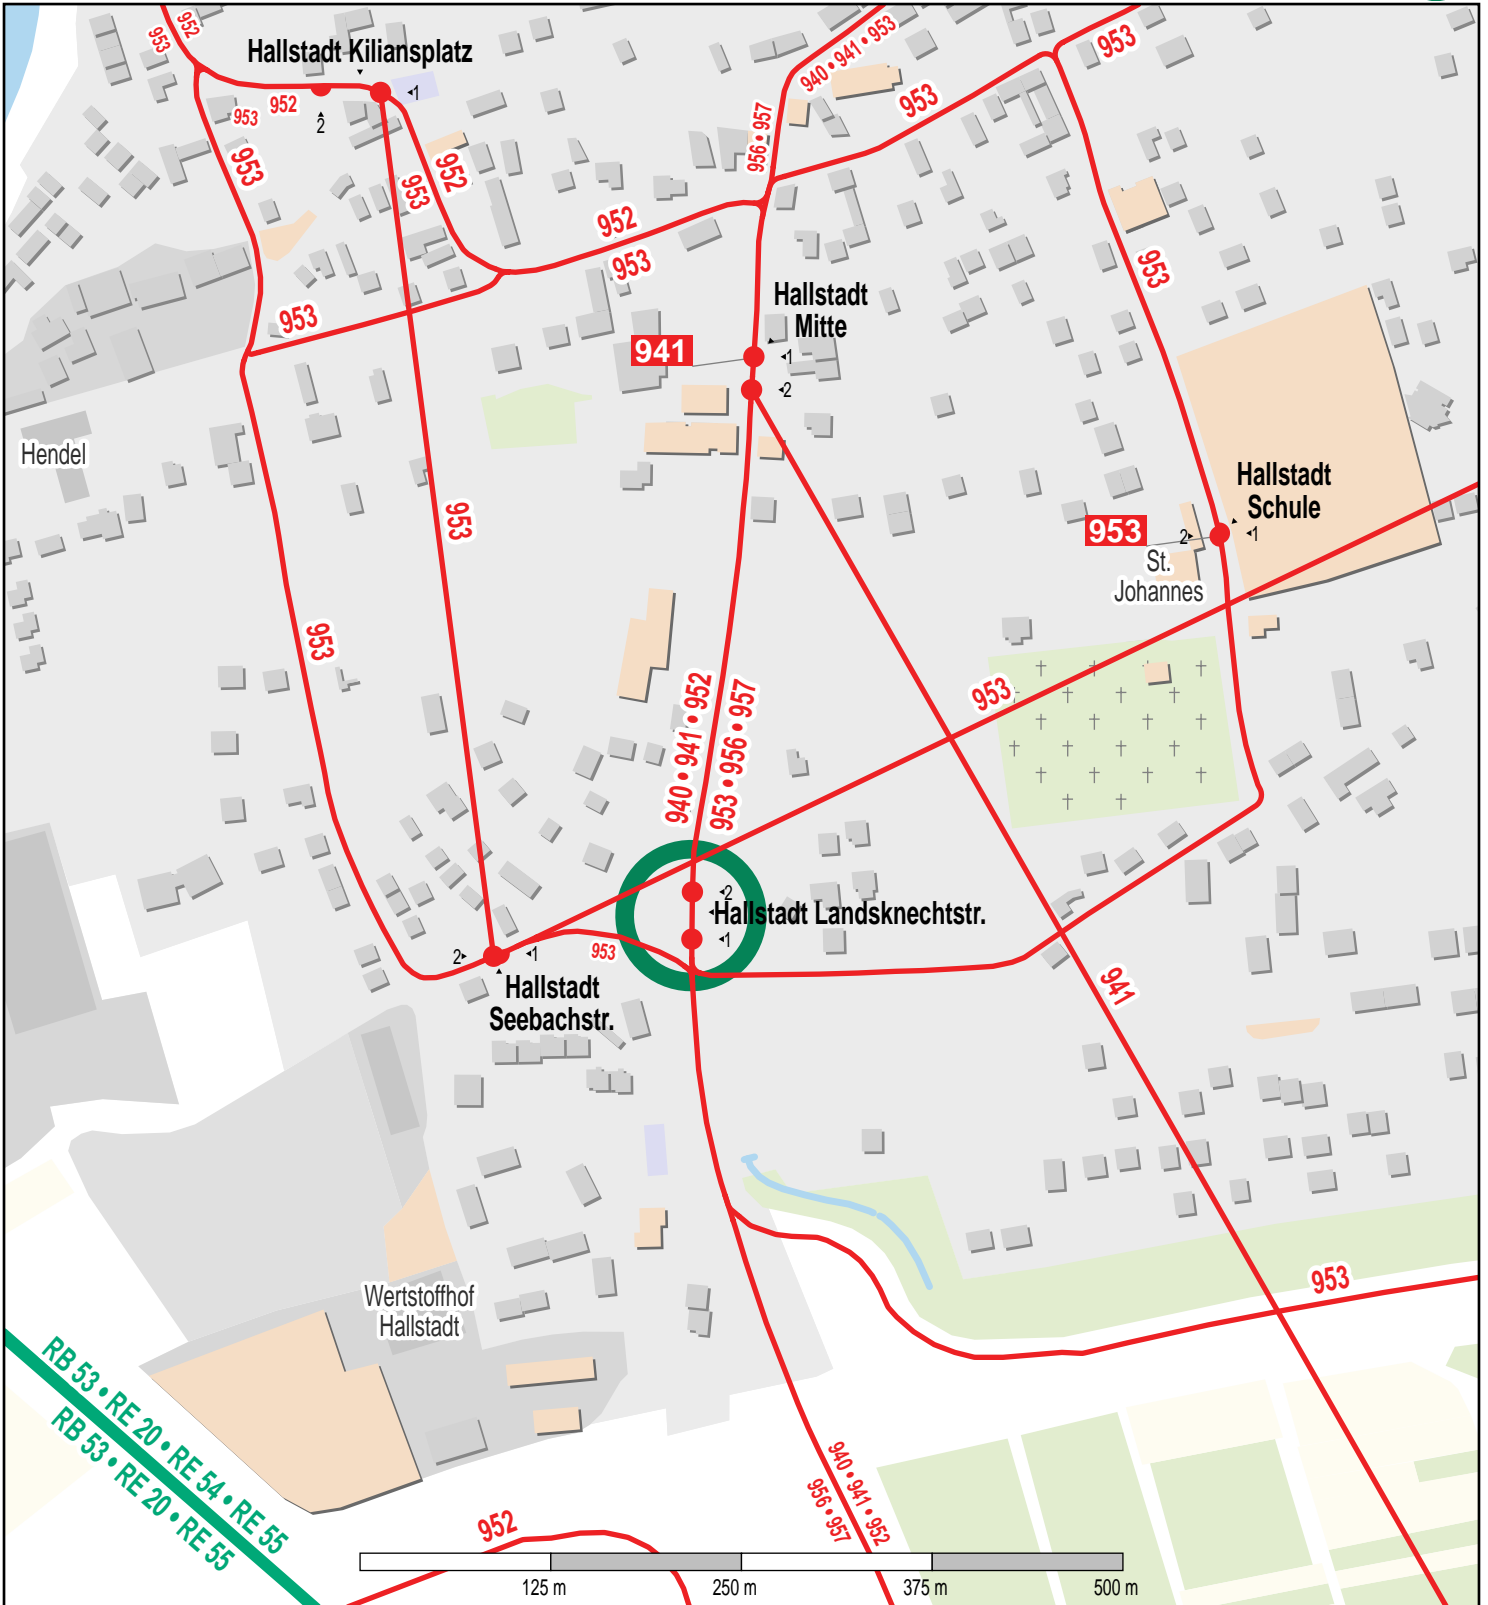

Haltestelle Hallstadt Landsknechtstr.

© OpenStreetMap-Mitwirkende
Zug
Bus

Gueltig ab: 10.12.2023