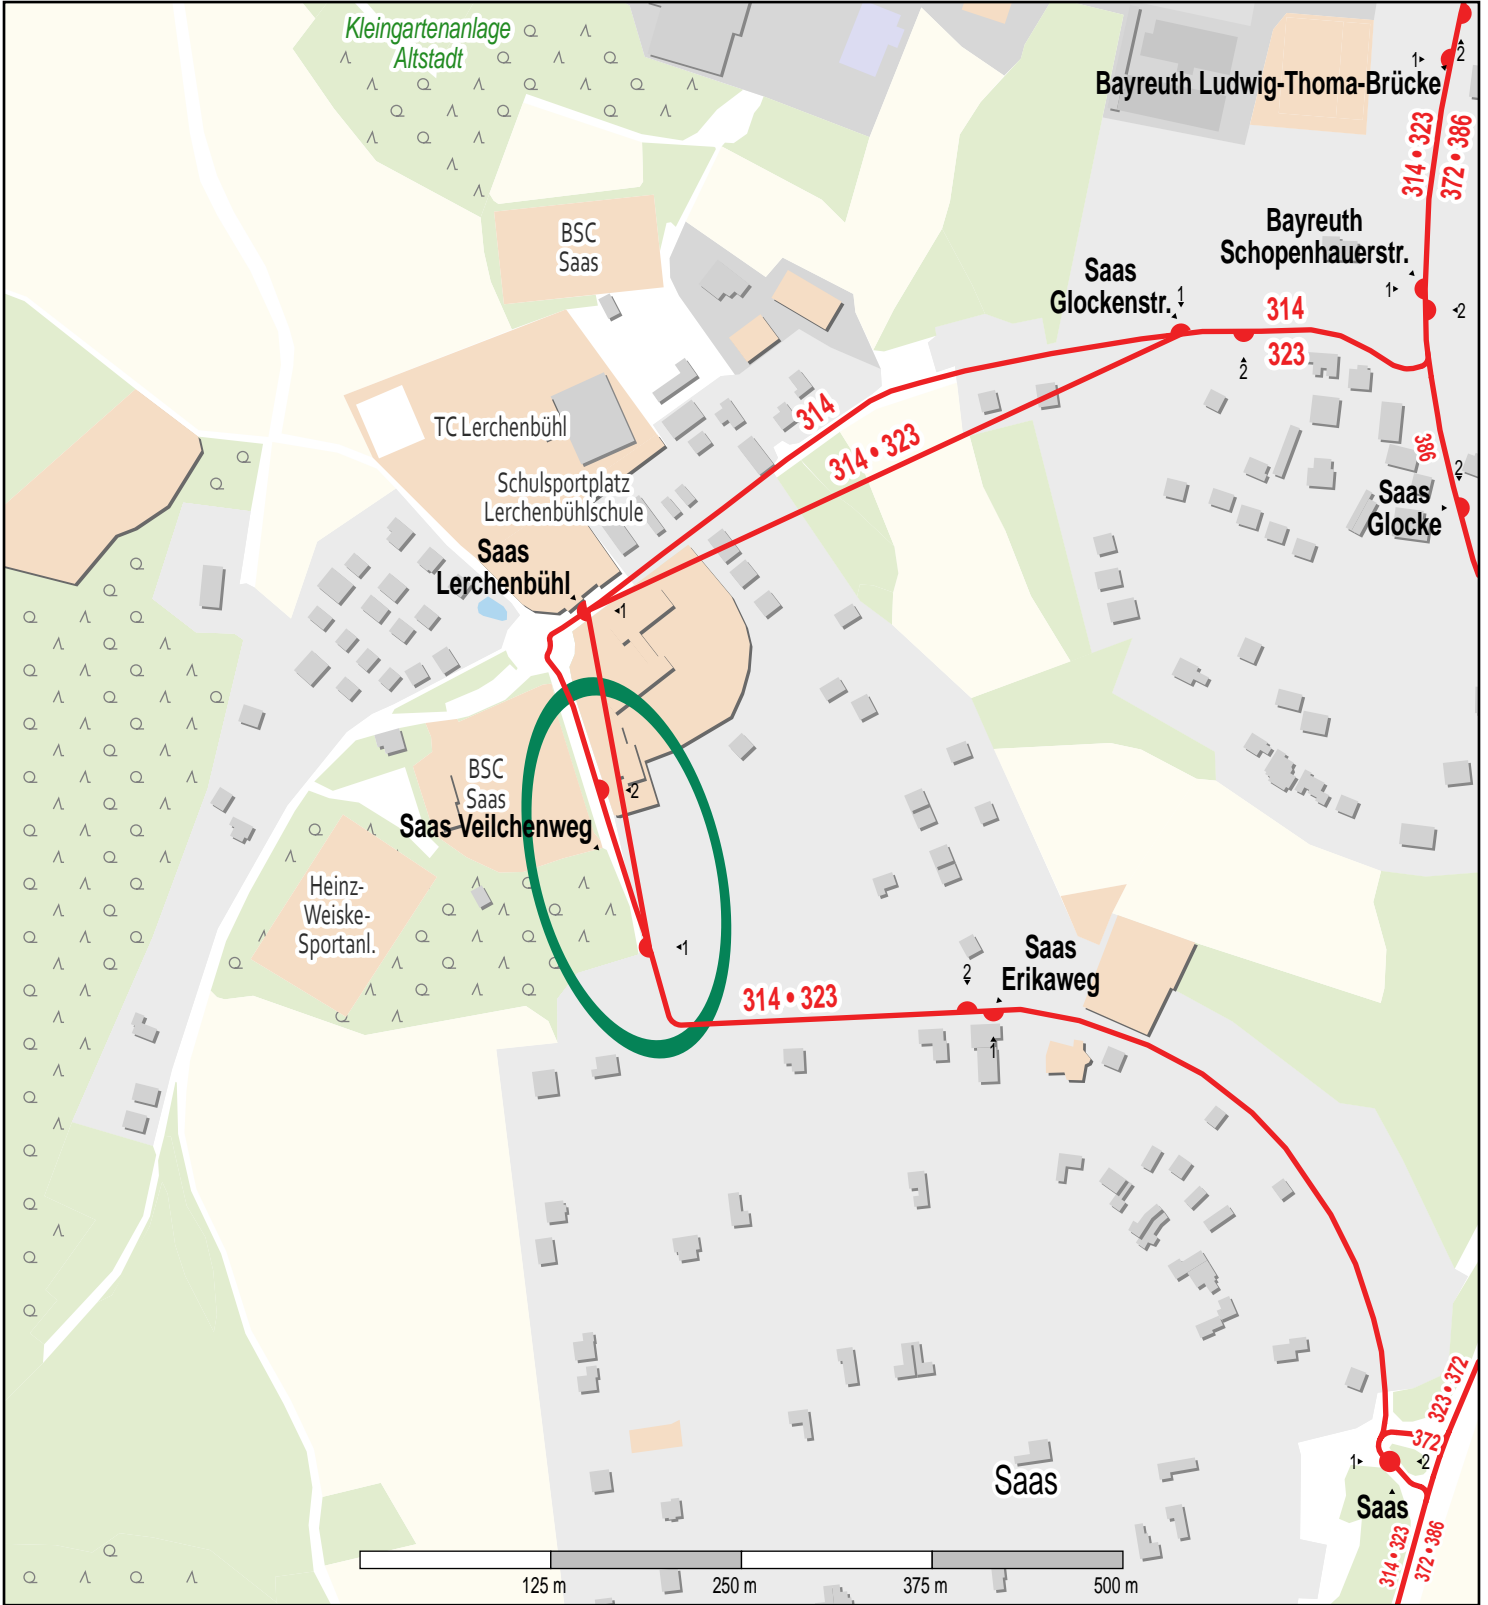

# Haltestelle Saas Veilchenweg

© OpenStreetMap-Mitwirkende  
Bus

Gueltig ab: 10.12.2023