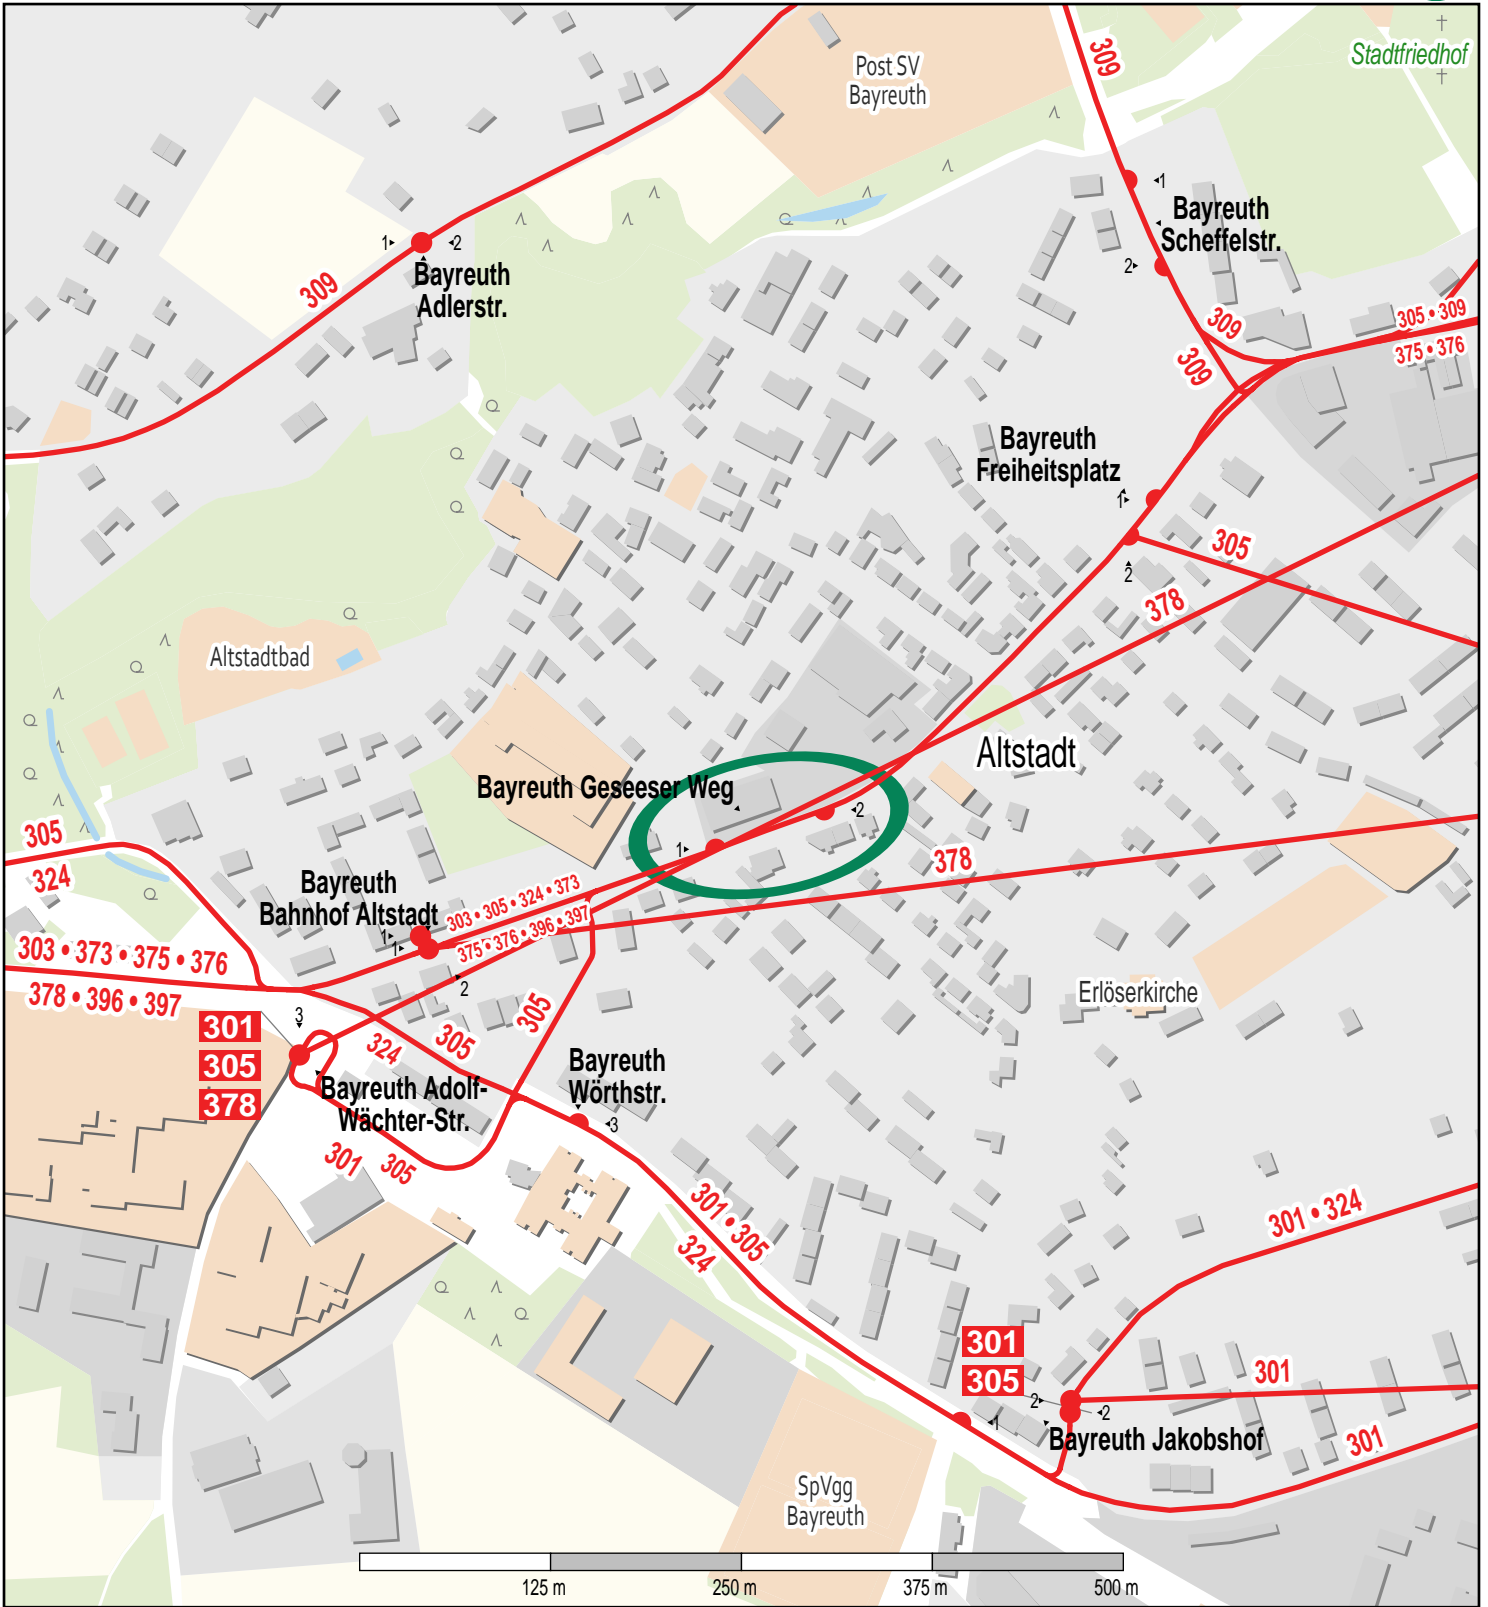

Haltestelle Bayreuth Geseeser Weg

© OpenStreetMap-Mitwirkende
Bus

Gueltig ab: 10.12.2023