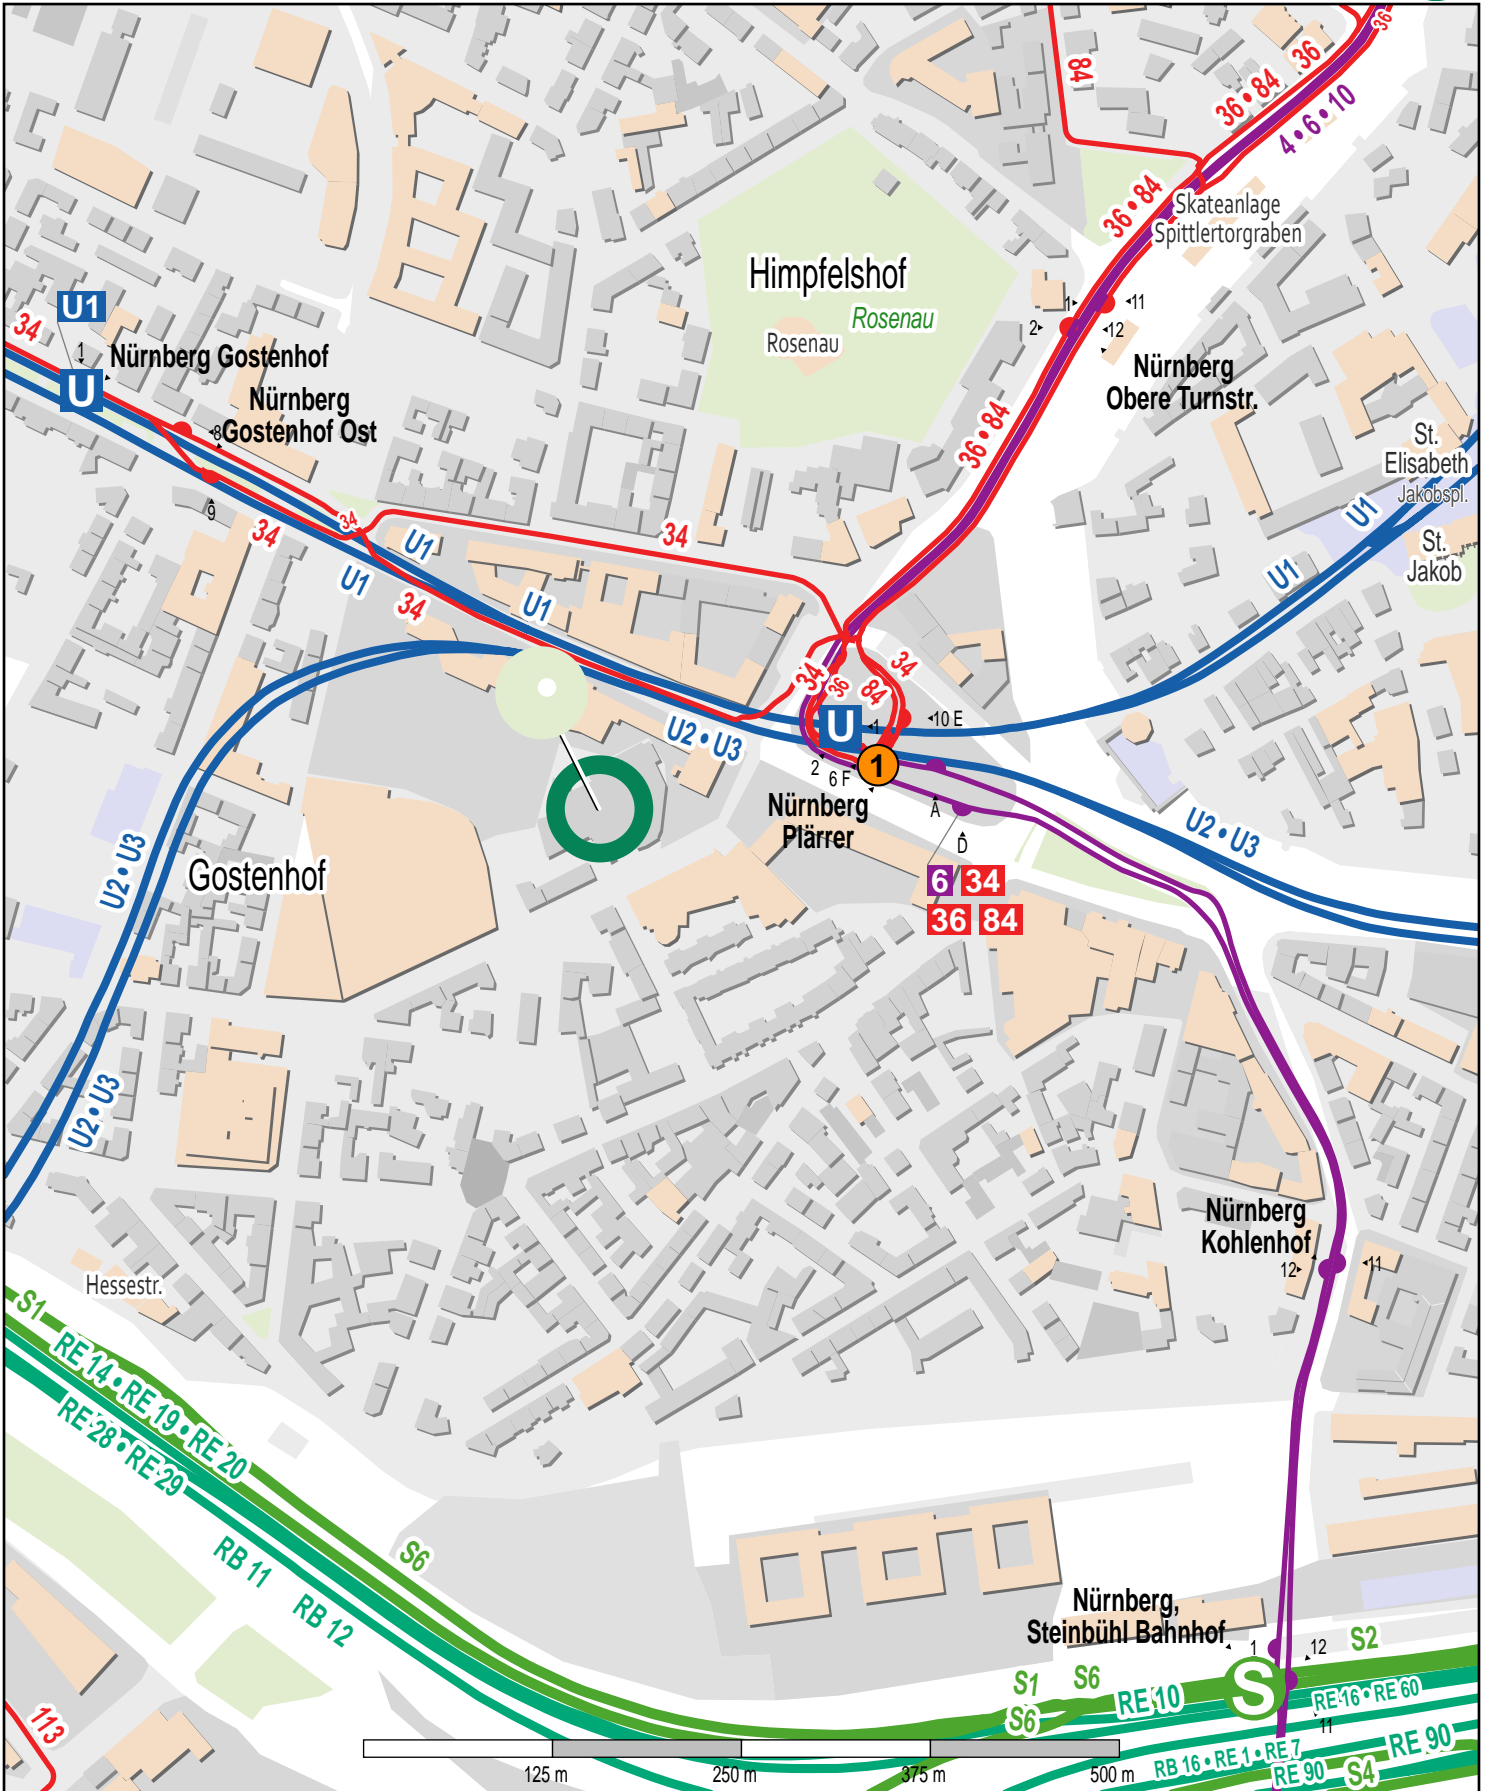

Stadtplanausschnitt Nürnberg, Rothenburger Straße 10

1 VGN-Verkaufsstelle UB Kiosk Plärrer

- Zug
- S-Bahn
- U-Bahn
- Straßenbahn
- Bus