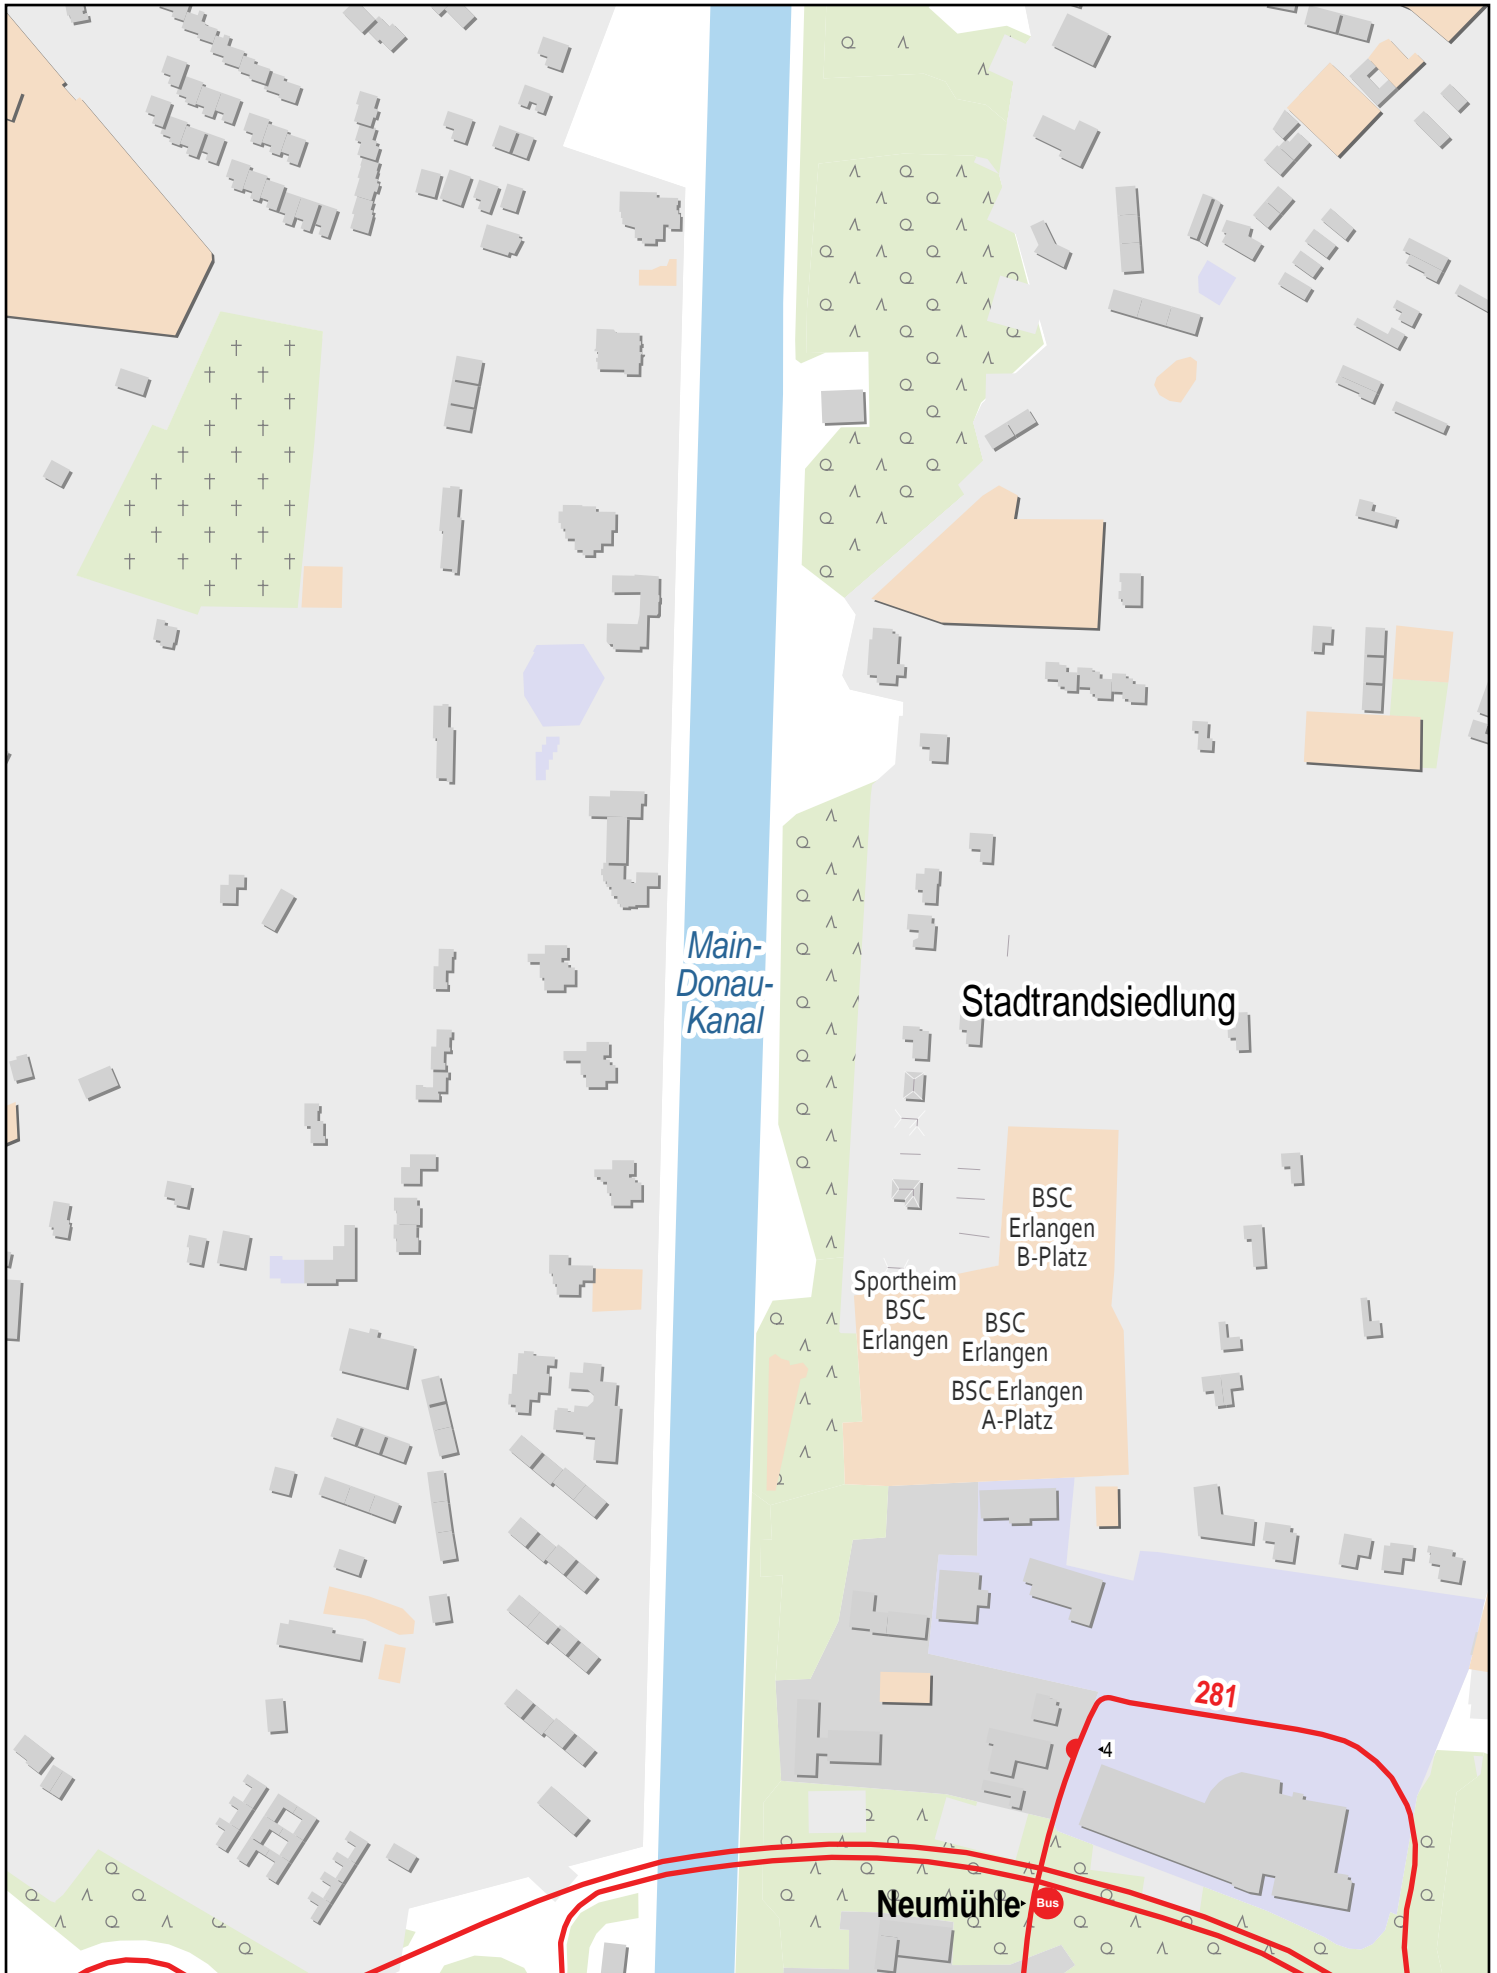

Verlauf der Linie 281

750 m 1.5 km 2.3 km 3 km

Gueltig von 10.12.2023 bis 14.12.2024

Verlauf der Linie 281

Verlauf der Linie 281

Verlauf der Linie 281

Verlauf der Linie 281

Verlauf der Linie 281

Verlauf der Linie 281

Verlauf der Linie 281

Verlauf der Linie 281

Verlauf der Linie 281

125 m 250 m 375 m 500 m

Verlauf der Linie 281

125 m 250 m 375 m 500 m