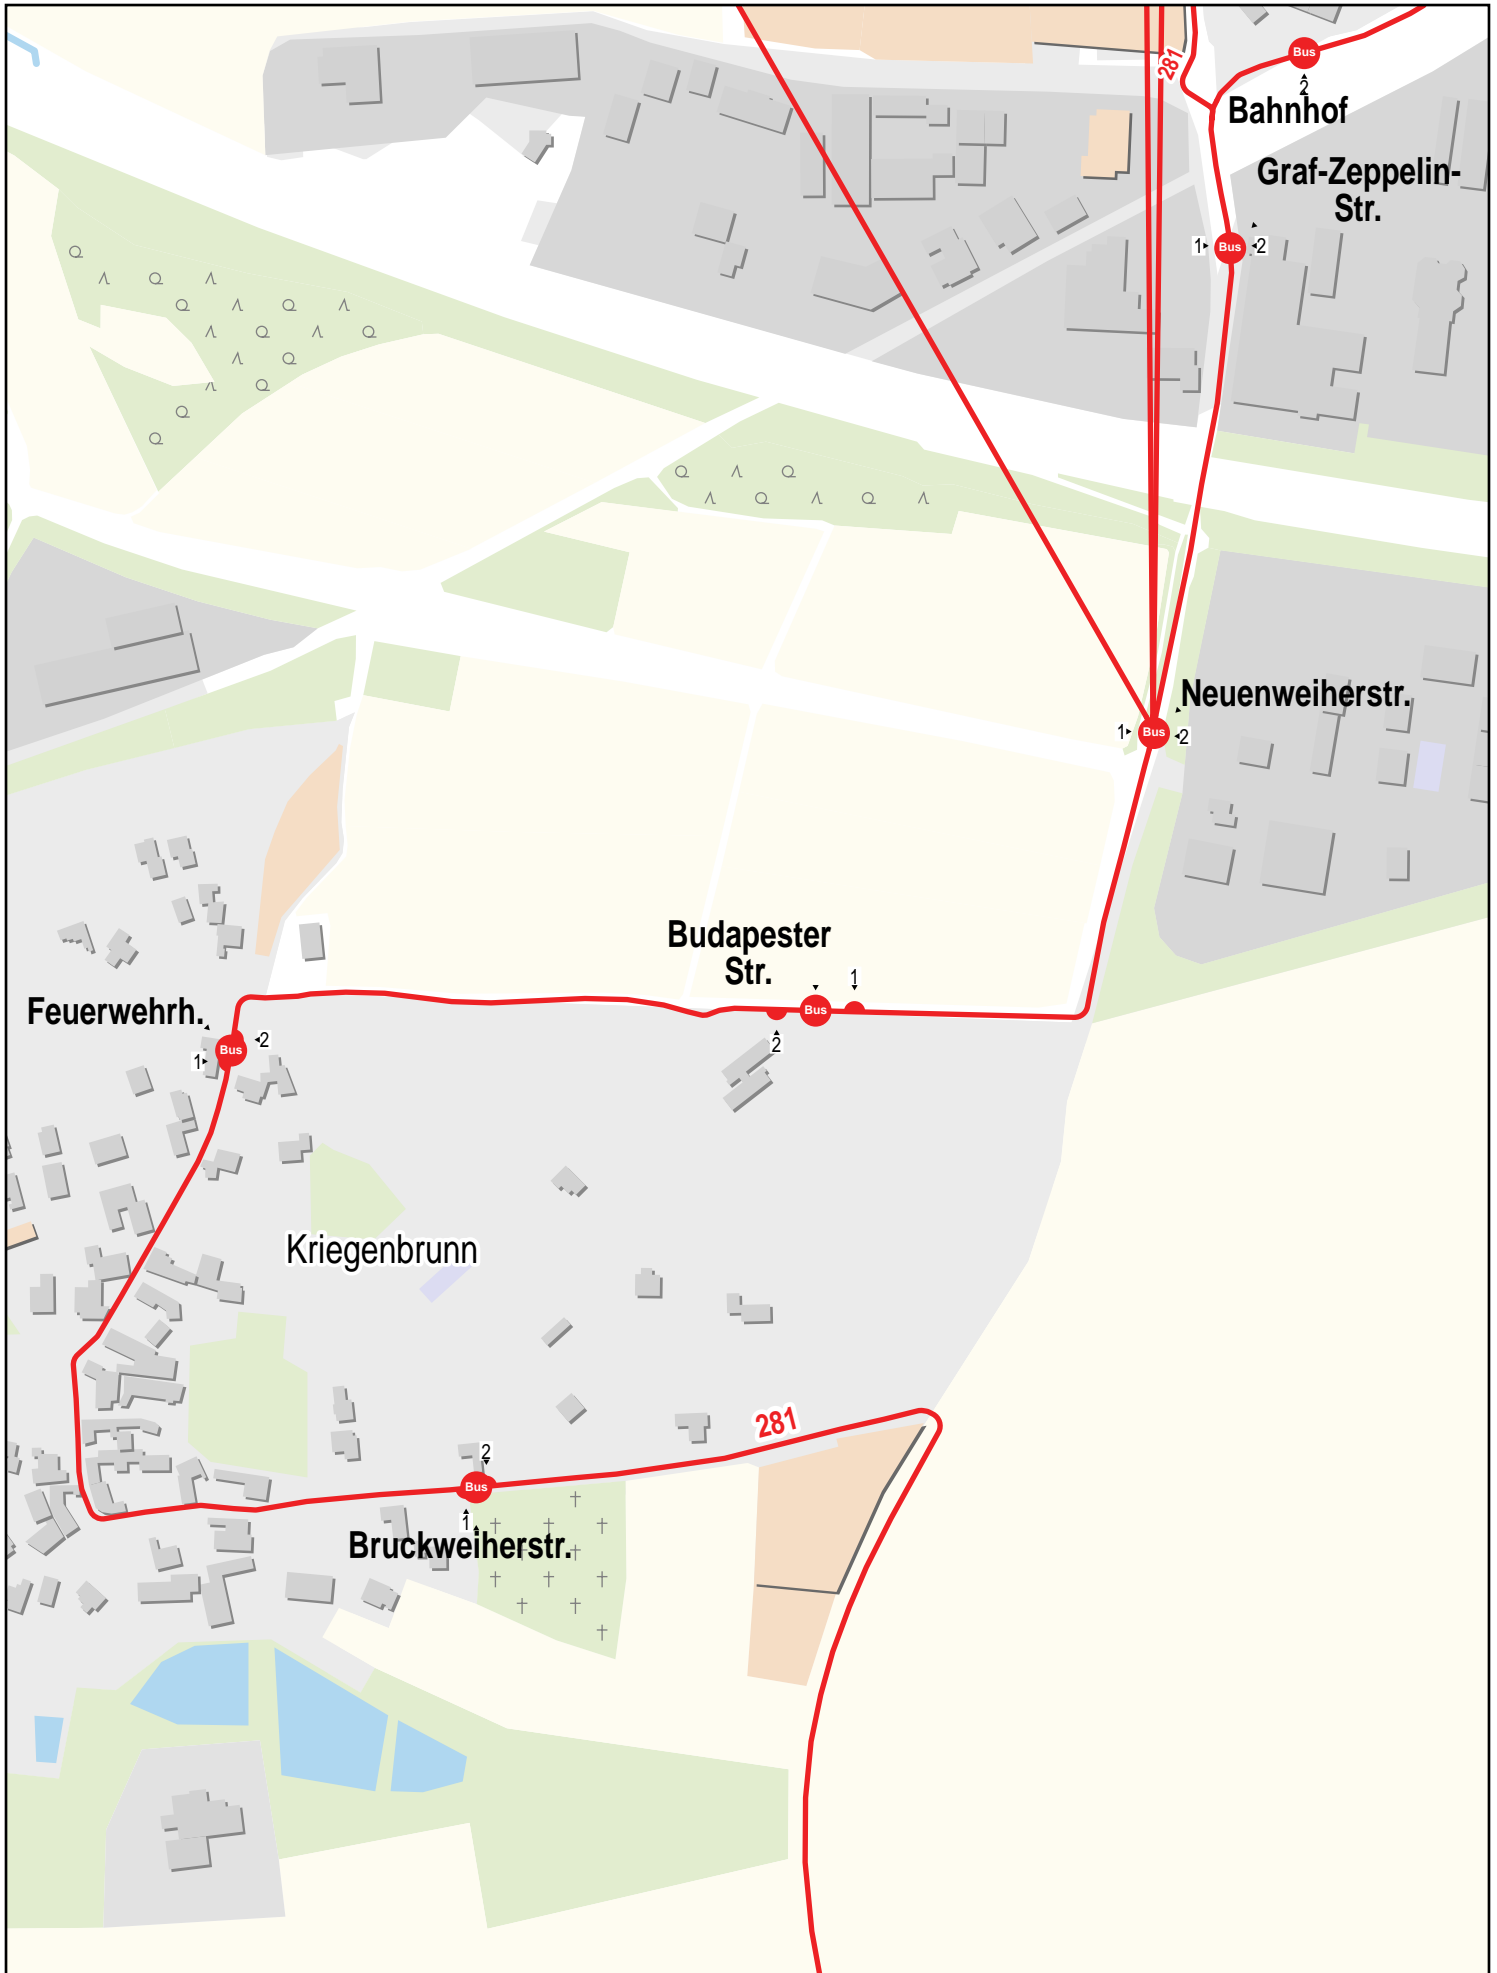

Verlauf der Linie 281

750 m 1.5 km 2.3 km 3 km

Gueltig von 10.12.2023 bis 14.12.2024

Verlauf der Linie 281

Verlauf der Linie 281

Verlauf der Linie 281

Verlauf der Linie 281

Verlauf der Linie 281

Verlauf der Linie 281

Verlauf der Linie 281

Verlauf der Linie 281

Verlauf der Linie 281

125 m 250 m 375 m 500 m

Verlauf der Linie 281

125 m 250 m 375 m 500 m