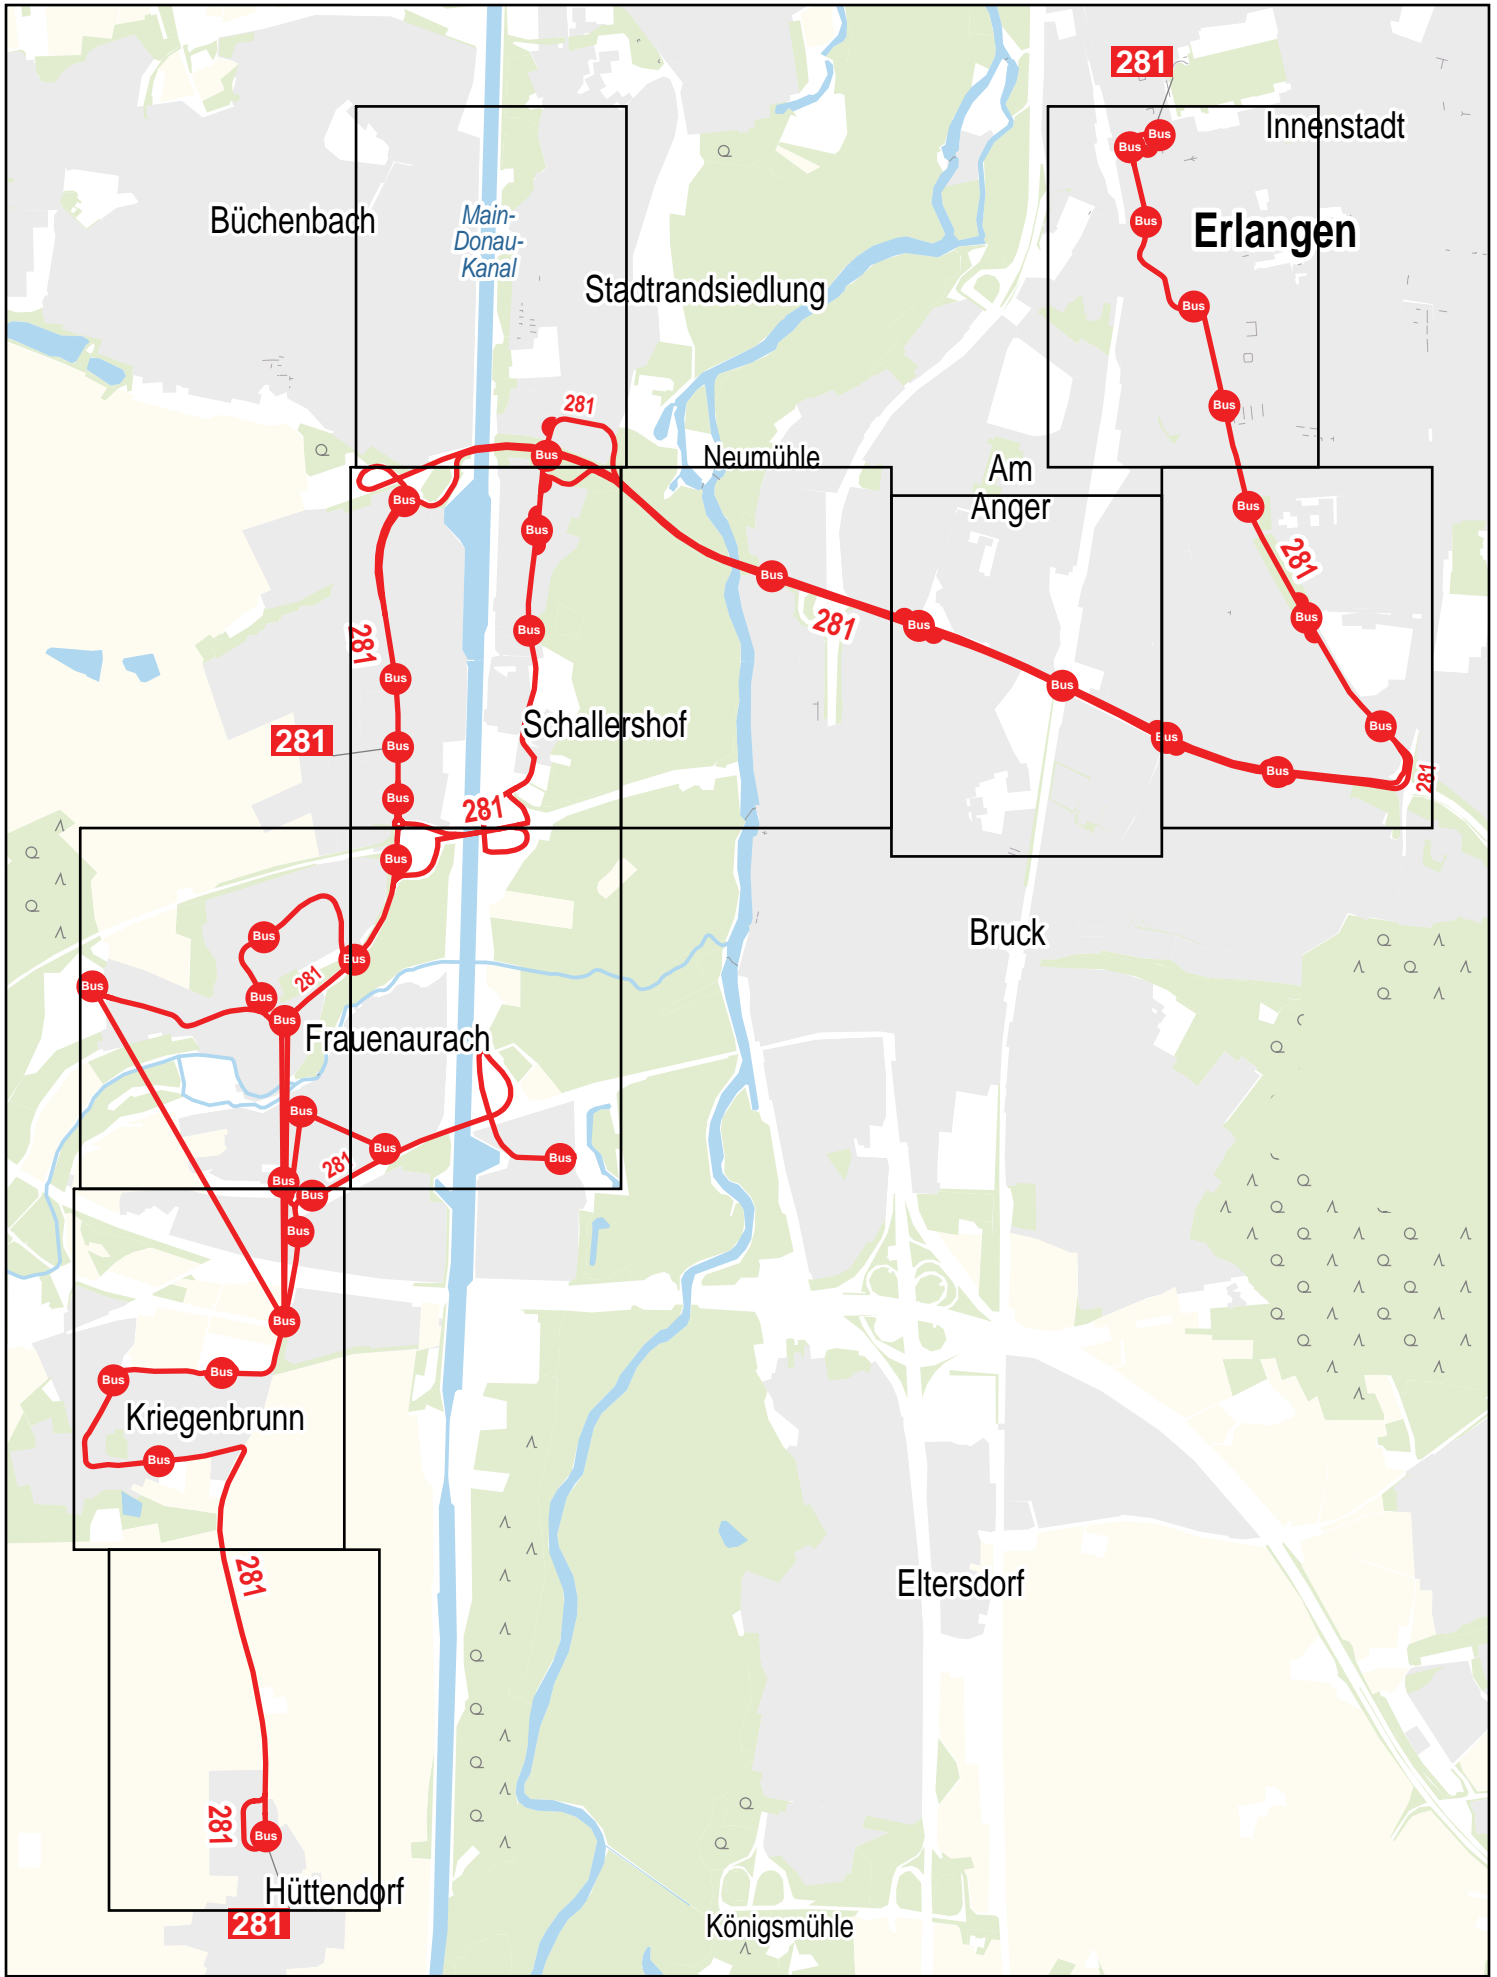

Verlauf der Linie 281

750 m 1.5 km 2.3 km 3 km

Gueltig von 10.12.2023 bis 14.12.2024

Verlauf der Linie 281

Verlauf der Linie 281

Verlauf der Linie 281

Verlauf der Linie 281

Verlauf der Linie 281

Verlauf der Linie 281

Verlauf der Linie 281

Verlauf der Linie 281

Verlauf der Linie 281

125 m 250 m 375 m 500 m

Verlauf der Linie 281

125 m 250 m 375 m 500 m