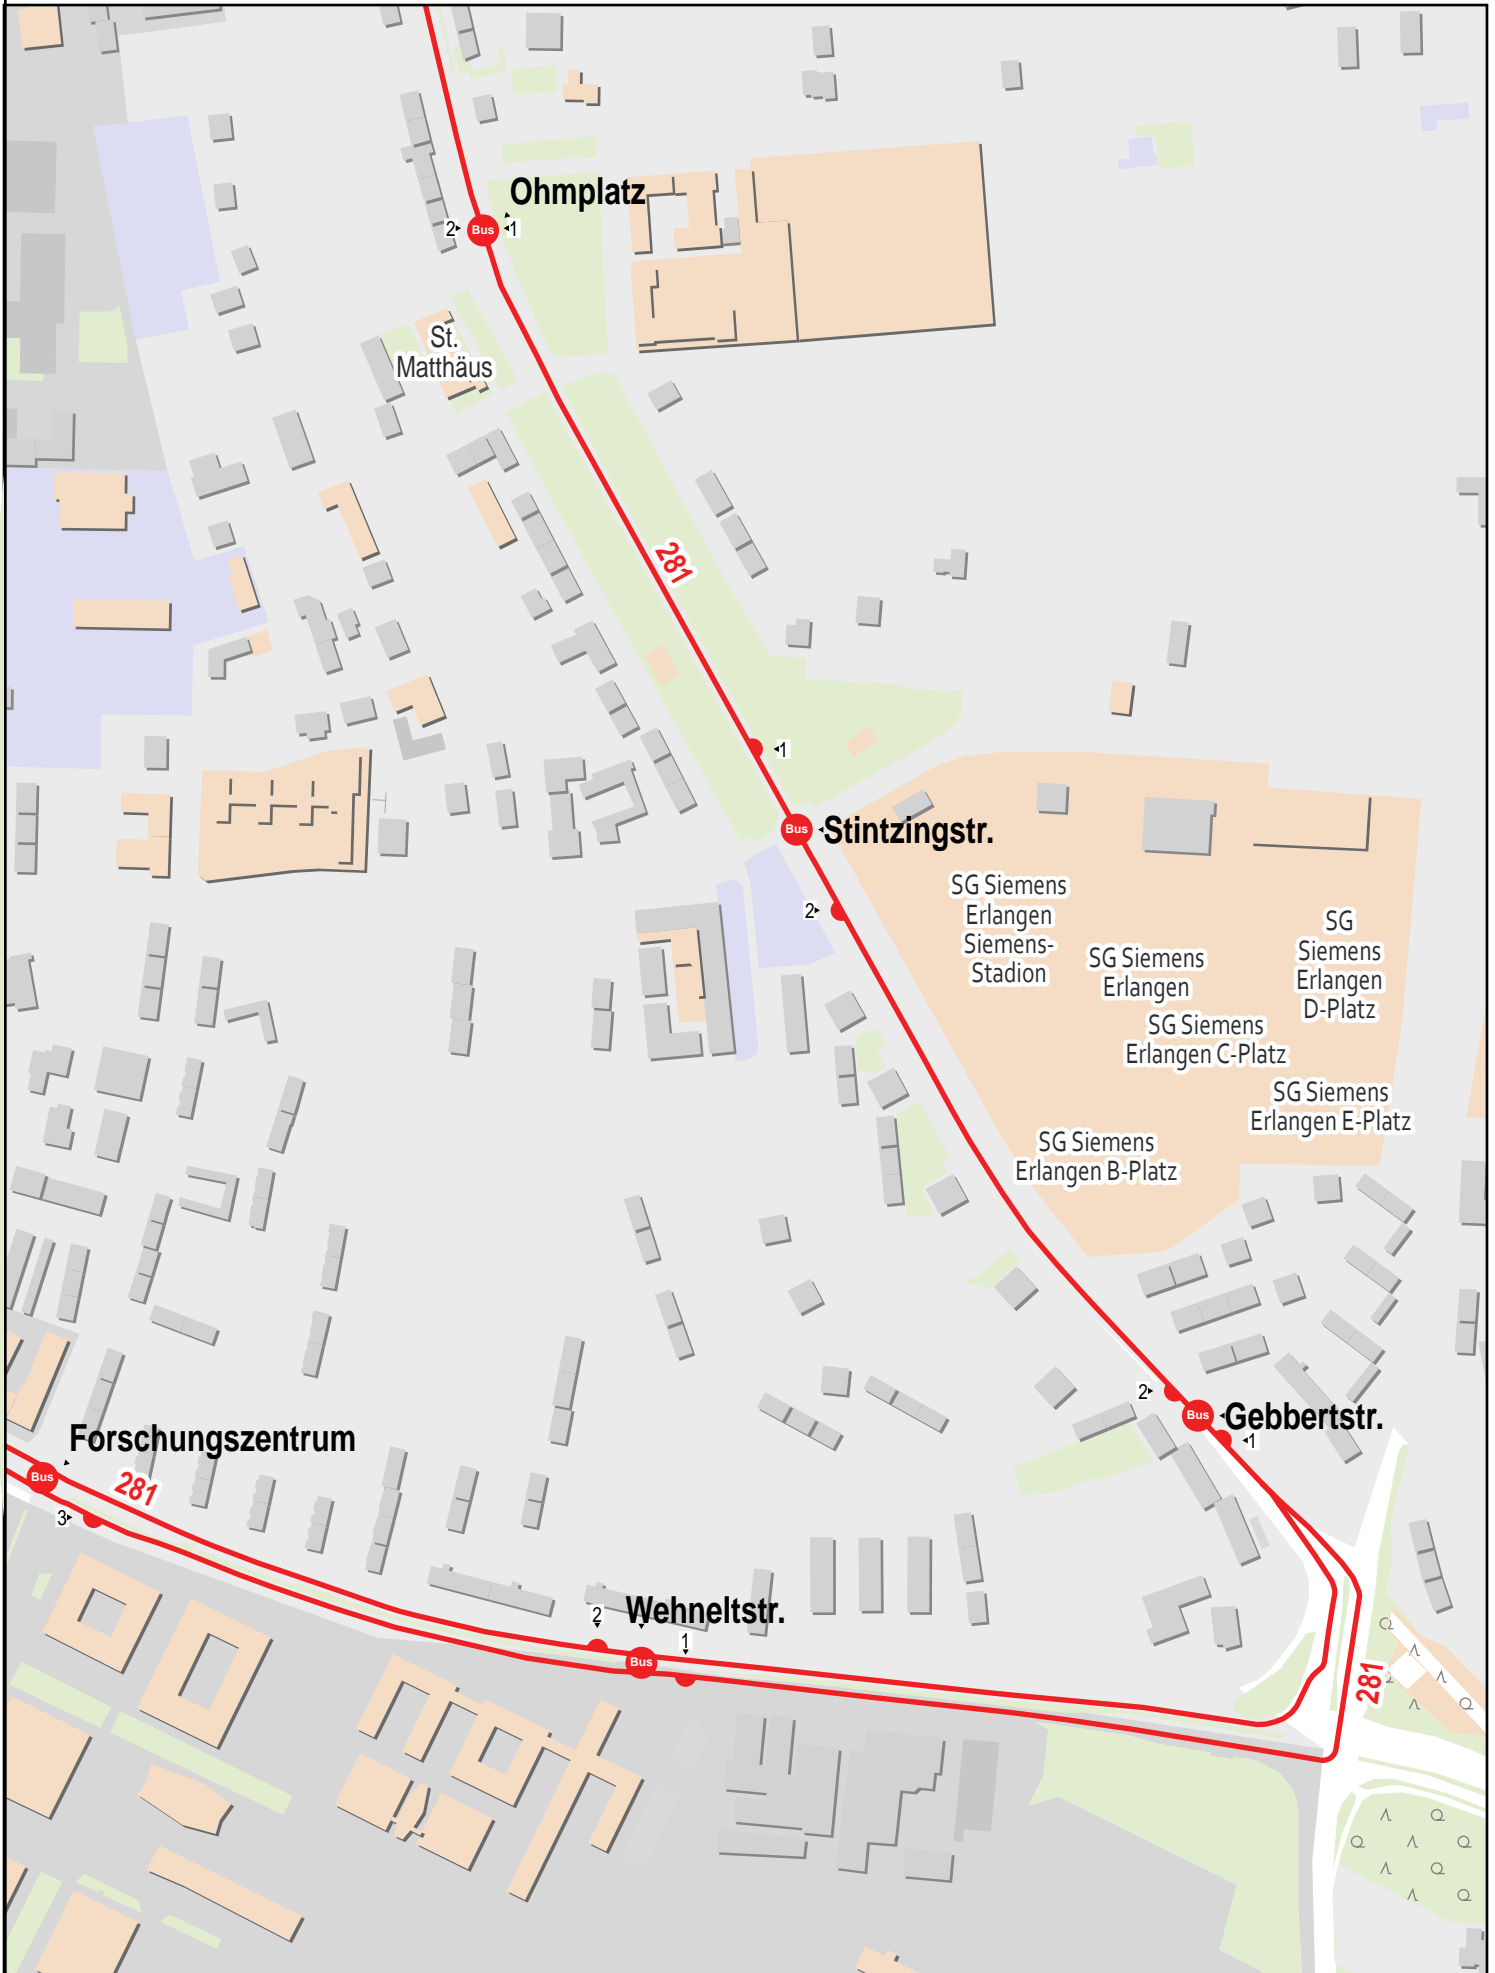

Verlauf der Linie 281

750 m 1.5 km 2.3 km 3 km

Gueltig von 10.12.2023 bis 14.12.2024

Verlauf der Linie 281

Verlauf der Linie 281

Verlauf der Linie 281

Verlauf der Linie 281

Verlauf der Linie 281

Verlauf der Linie 281

Verlauf der Linie 281

Verlauf der Linie 281

Verlauf der Linie 281

125 m 250 m 375 m 500 m

Verlauf der Linie 281

125 m 250 m 375 m 500 m