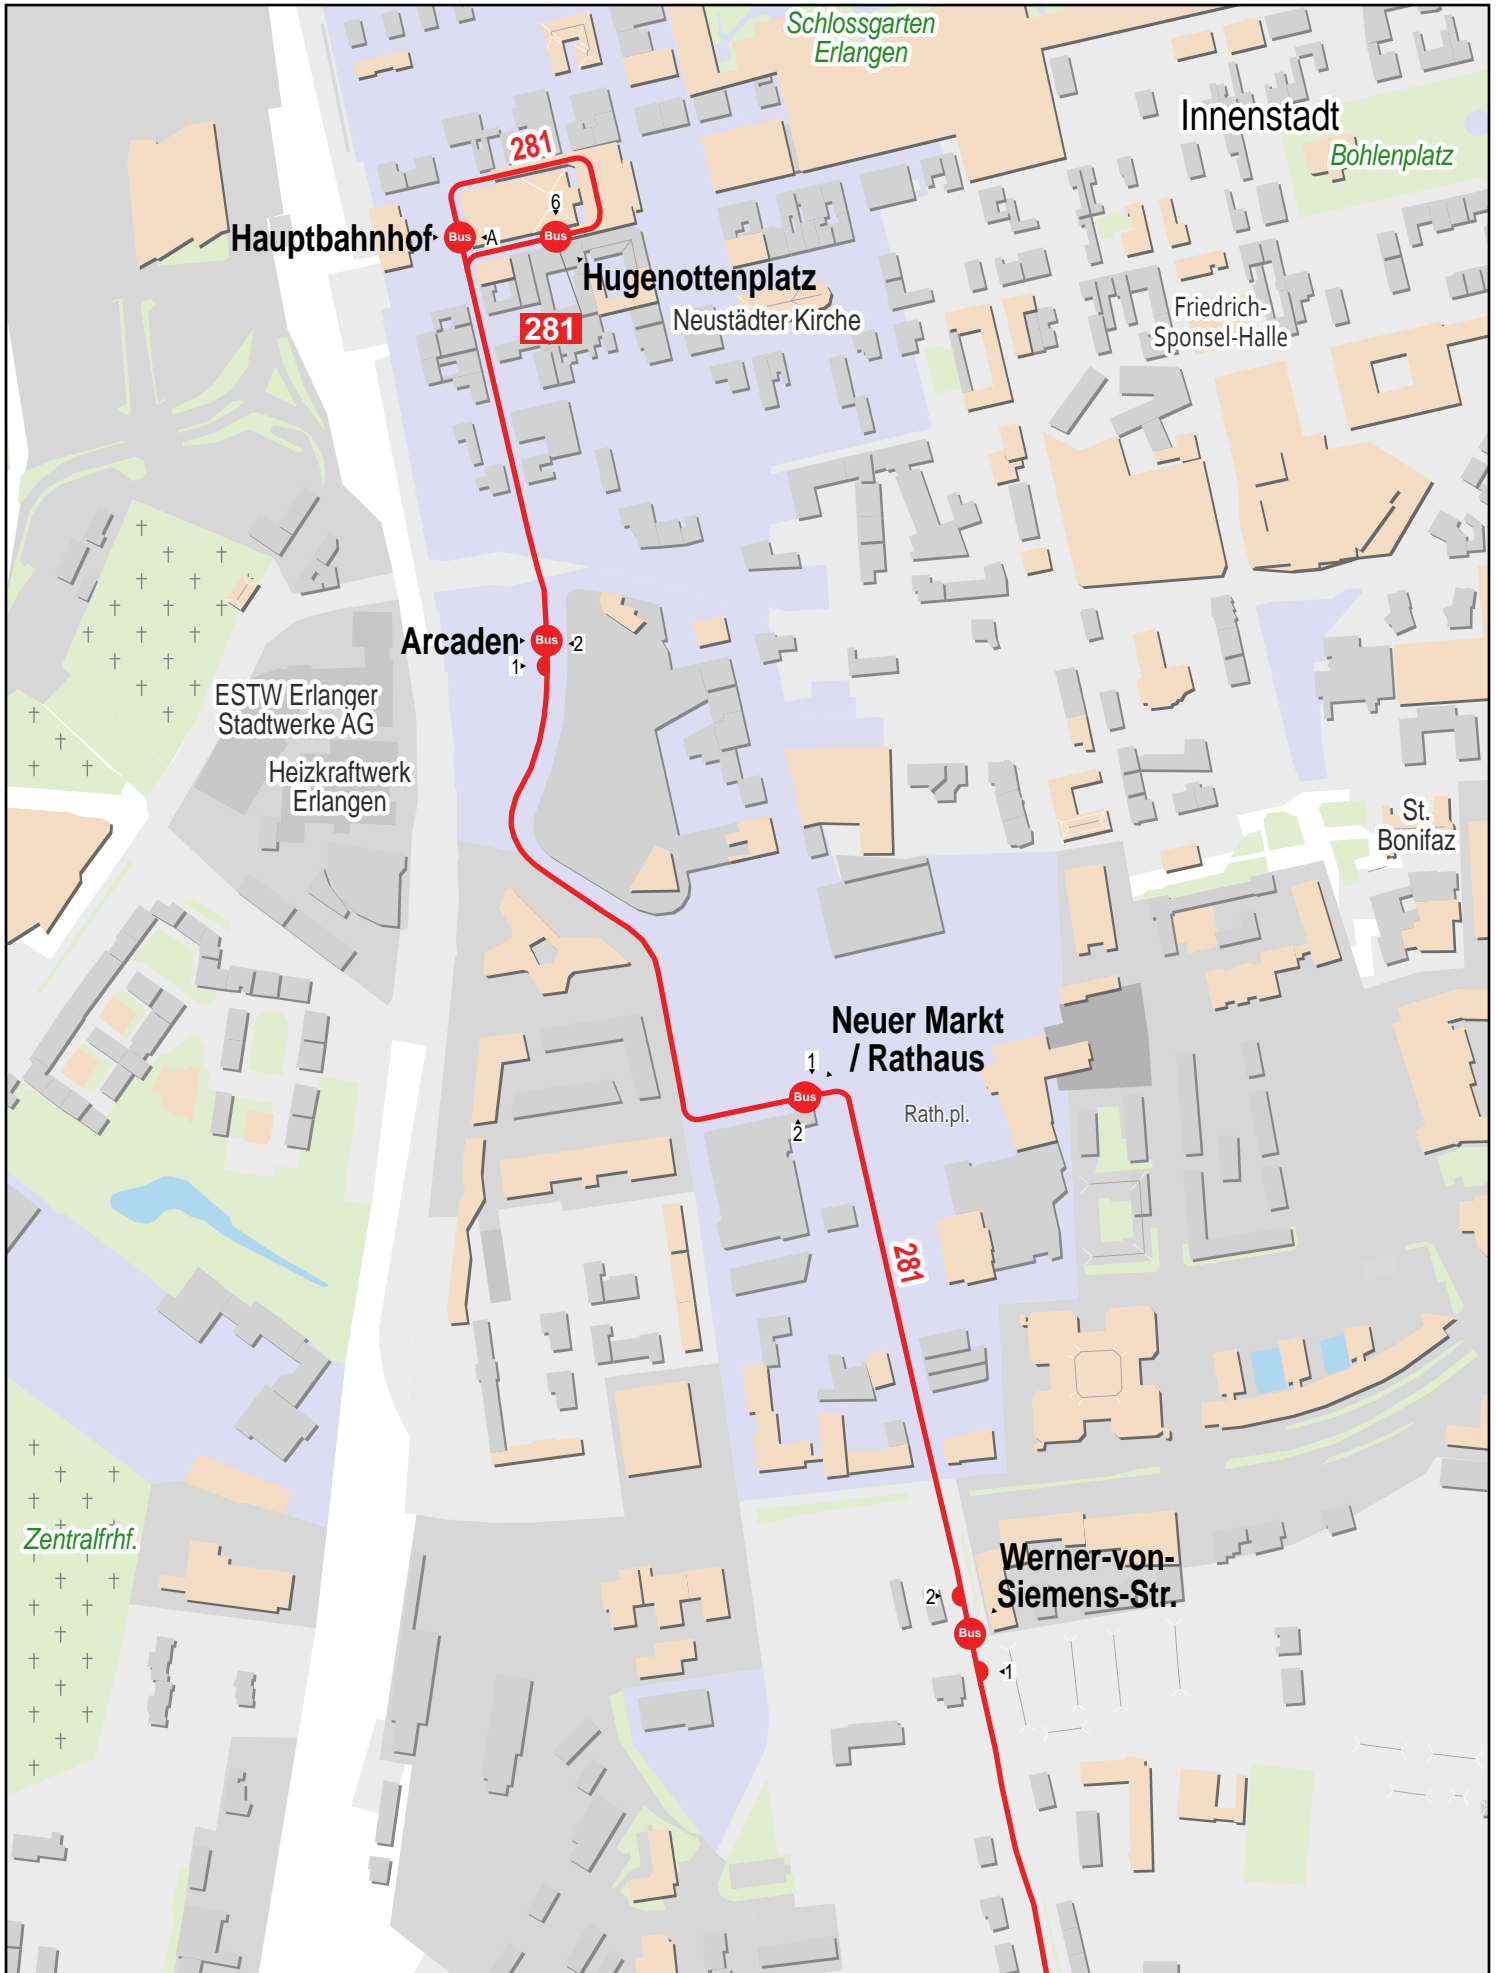

Verlauf der Linie 281

750 m 1.5 km 2.3 km 3 km

Gueltig von 10.12.2023 bis 14.12.2024

Verlauf der Linie 281

Verlauf der Linie 281

Verlauf der Linie 281

Verlauf der Linie 281

Verlauf der Linie 281

Verlauf der Linie 281

Verlauf der Linie 281

Verlauf der Linie 281

Verlauf der Linie 281

125 m 250 m 375 m 500 m

Verlauf der Linie 281

125 m 250 m 375 m 500 m