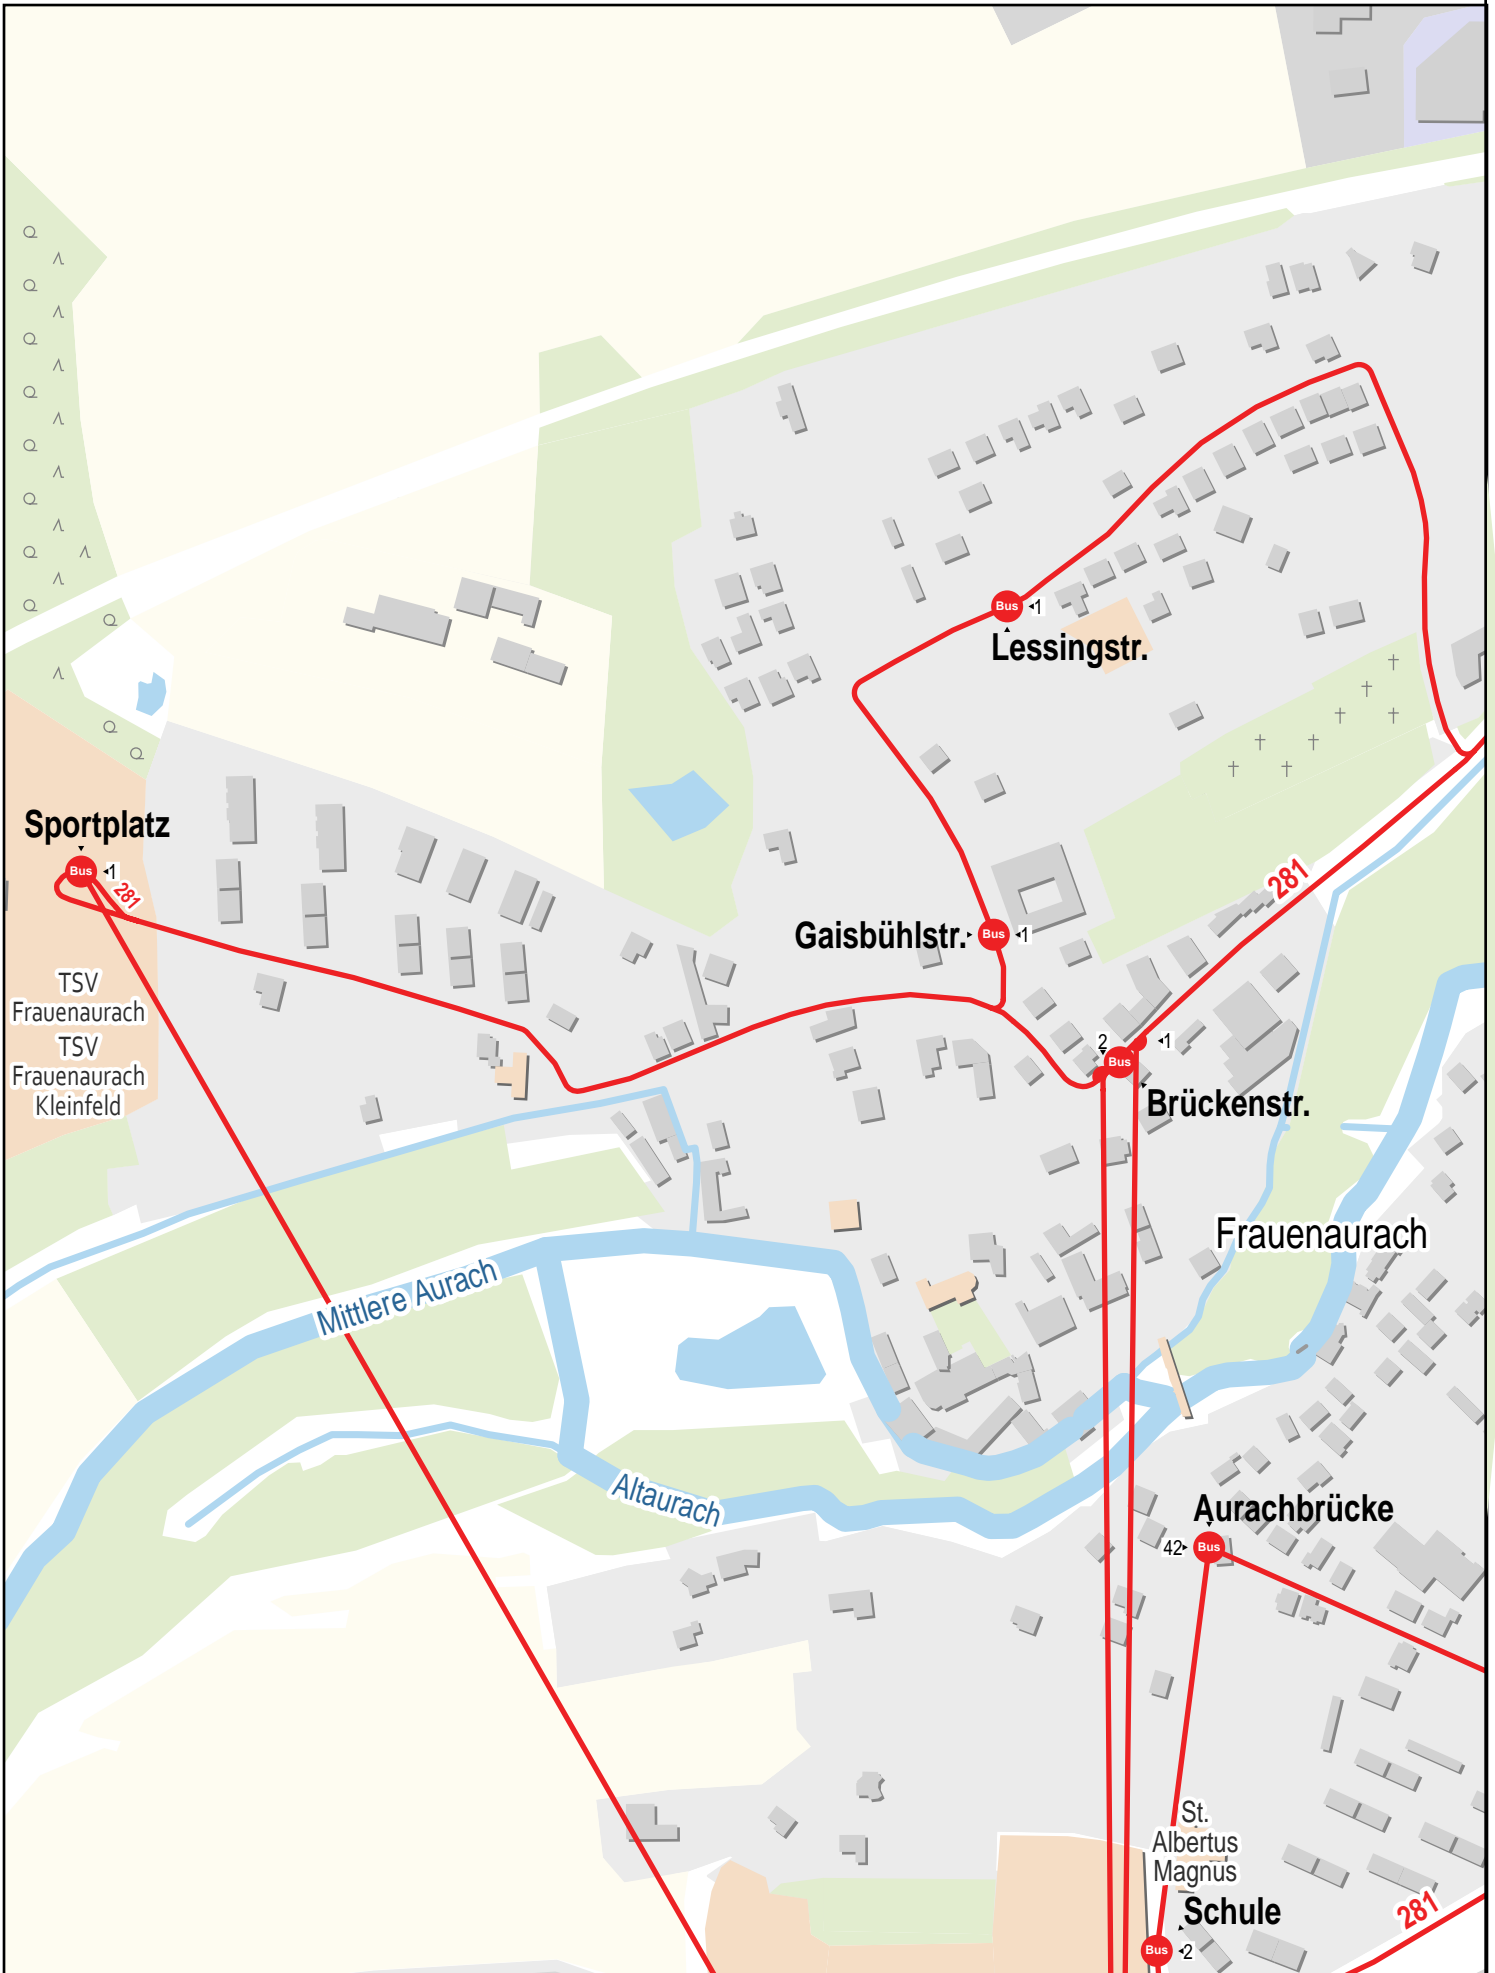

Verlauf der Linie 281

750 m 1.5 km 2.3 km 3 km

Gueltig von 10.12.2023 bis 14.12.2024

Verlauf der Linie 281

Verlauf der Linie 281

Verlauf der Linie 281

Verlauf der Linie 281

Verlauf der Linie 281

Verlauf der Linie 281

Verlauf der Linie 281

Verlauf der Linie 281

Verlauf der Linie 281

125 m 250 m 375 m 500 m

Verlauf der Linie 281

125 m 250 m 375 m 500 m