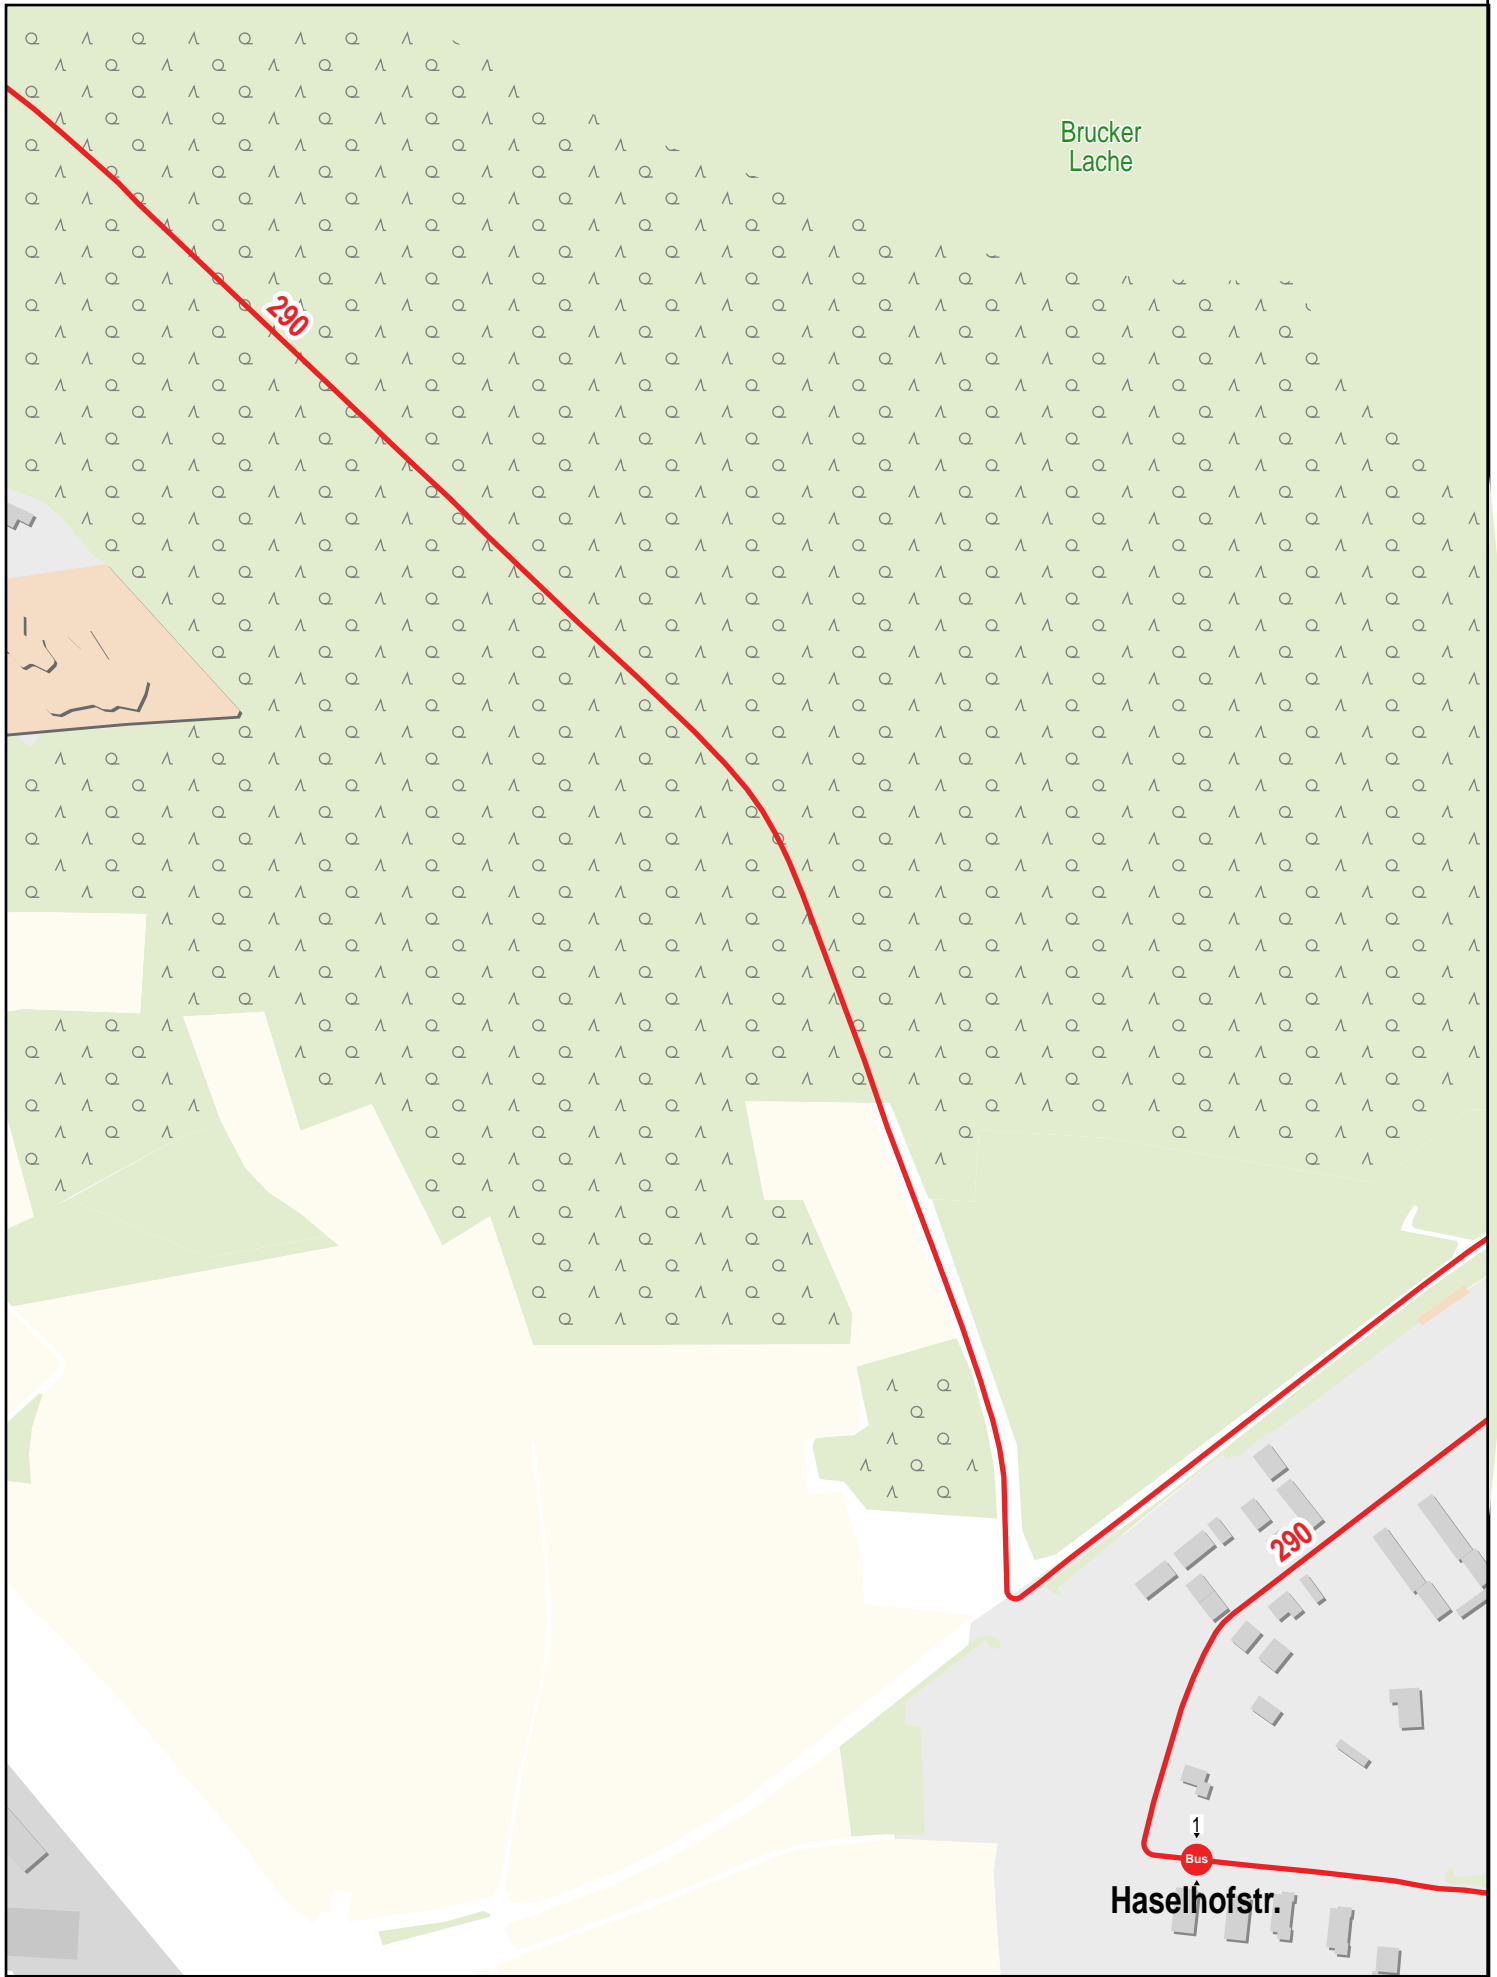

Verlauf der Linie 290

125 m 250 m 375 m 500 m