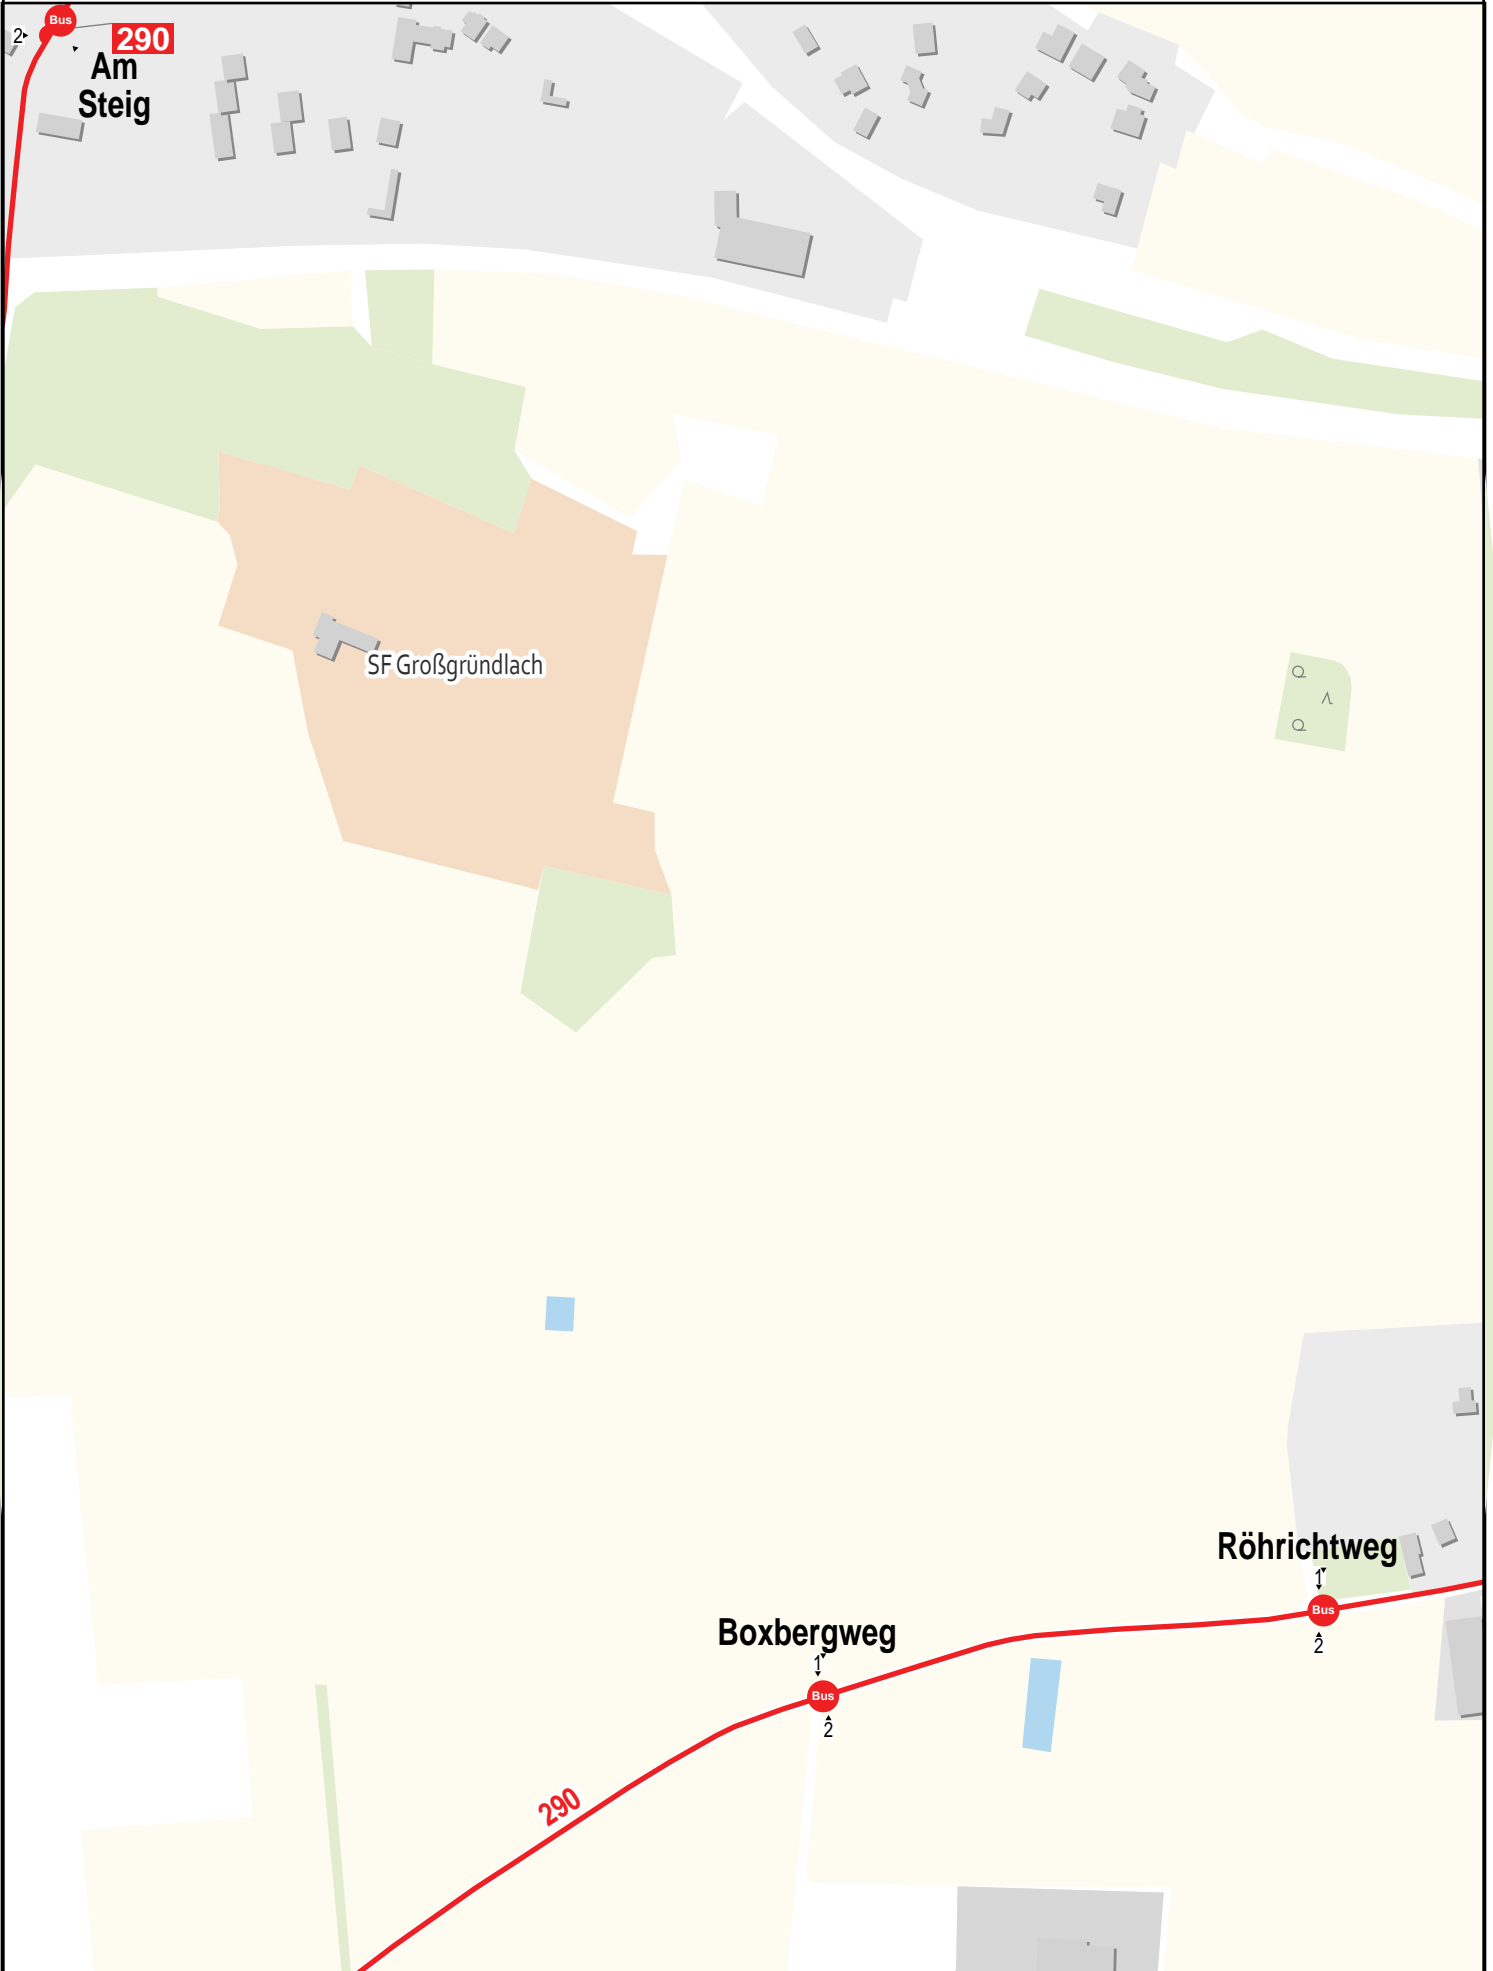

Verlauf der Linie 290

Gueltig von 10.12.2023 bis 14.12.2024

Verlauf der Linie 290

Verlauf der Linie 290

125 m 250 m 375 m 500 m

Verlauf der Linie 290

Verlauf der Linie 290

125 m 250 m 375 m 500 m

Verlauf der Linie 290

Verlauf der Linie 290

Verlauf der Linie 290

- FSV Erlangen-Bruck A-Platz
- FSV Erlangen-Bruck B-Platz (Sand)
- FSV Erlangen-Bruck Erlangen-Bruck Trainingsplatz
- FSV Erlangen-Bruck C-Platz
- FSV Erlangen-Bruck E-Platz

Verlauf der Linie 290

Verlauf der Linie 290

125 m 250 m 375 m 500 m

Verlauf der Linie 290

Verlauf der Linie 290

Verlauf der Linie 290

Verlauf der Linie 290

125 m 250 m 375 m 500 m

Verlauf der Linie 290

125 m 250 m 375 m 500 m

Verlauf der Linie 290

Verlauf der Linie 290

Verlauf der Linie 290