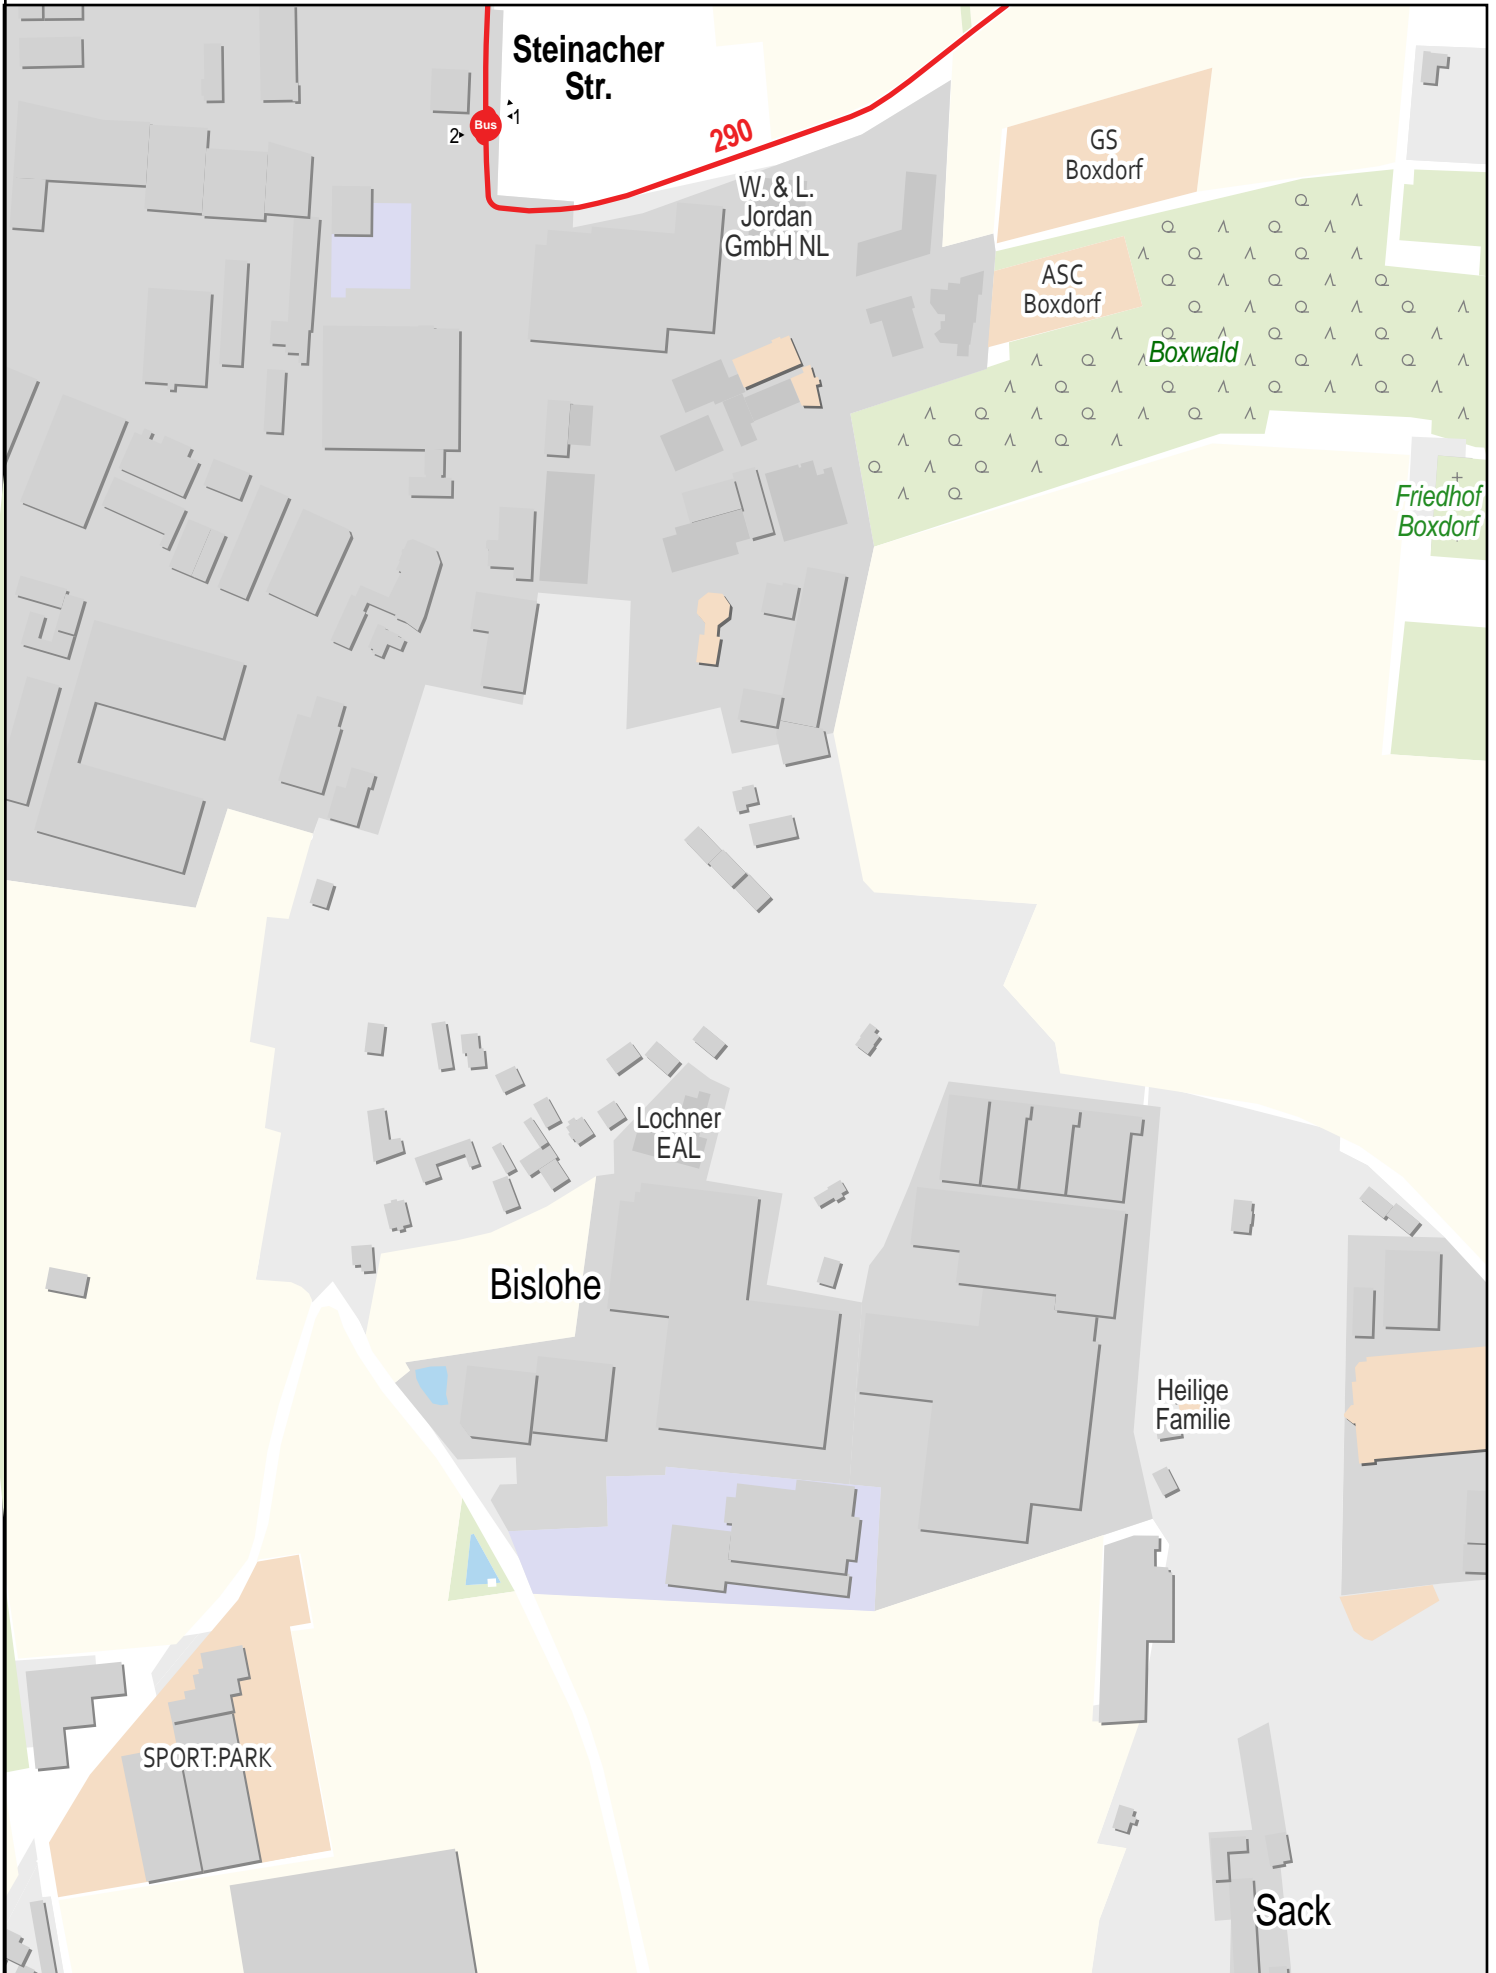

Verlauf der Linie 290

Gueltig von 10.12.2023 bis 14.12.2024

Verlauf der Linie 290

Verlauf der Linie 290

125 m 250 m 375 m 500 m

Verlauf der Linie 290

Verlauf der Linie 290

125 m 250 m 375 m 500 m

Verlauf der Linie 290

Verlauf der Linie 290

Verlauf der Linie 290

- FSV Erlangen-Bruck A-Platz
- FSV Erlangen-Bruck B-Platz (Sand)
- FSV Erlangen-Bruck Erlangen-Bruck Trainingsplatz
- FSV Erlangen-Bruck C-Platz
- FSV Erlangen-Bruck E-Platz

Verlauf der Linie 290

Verlauf der Linie 290

125 m 250 m 375 m 500 m

Verlauf der Linie 290

Verlauf der Linie 290

Verlauf der Linie 290

Verlauf der Linie 290

125 m 250 m 375 m 500 m

Verlauf der Linie 290

125 m 250 m 375 m 500 m

Verlauf der Linie 290

Verlauf der Linie 290

Verlauf der Linie 290