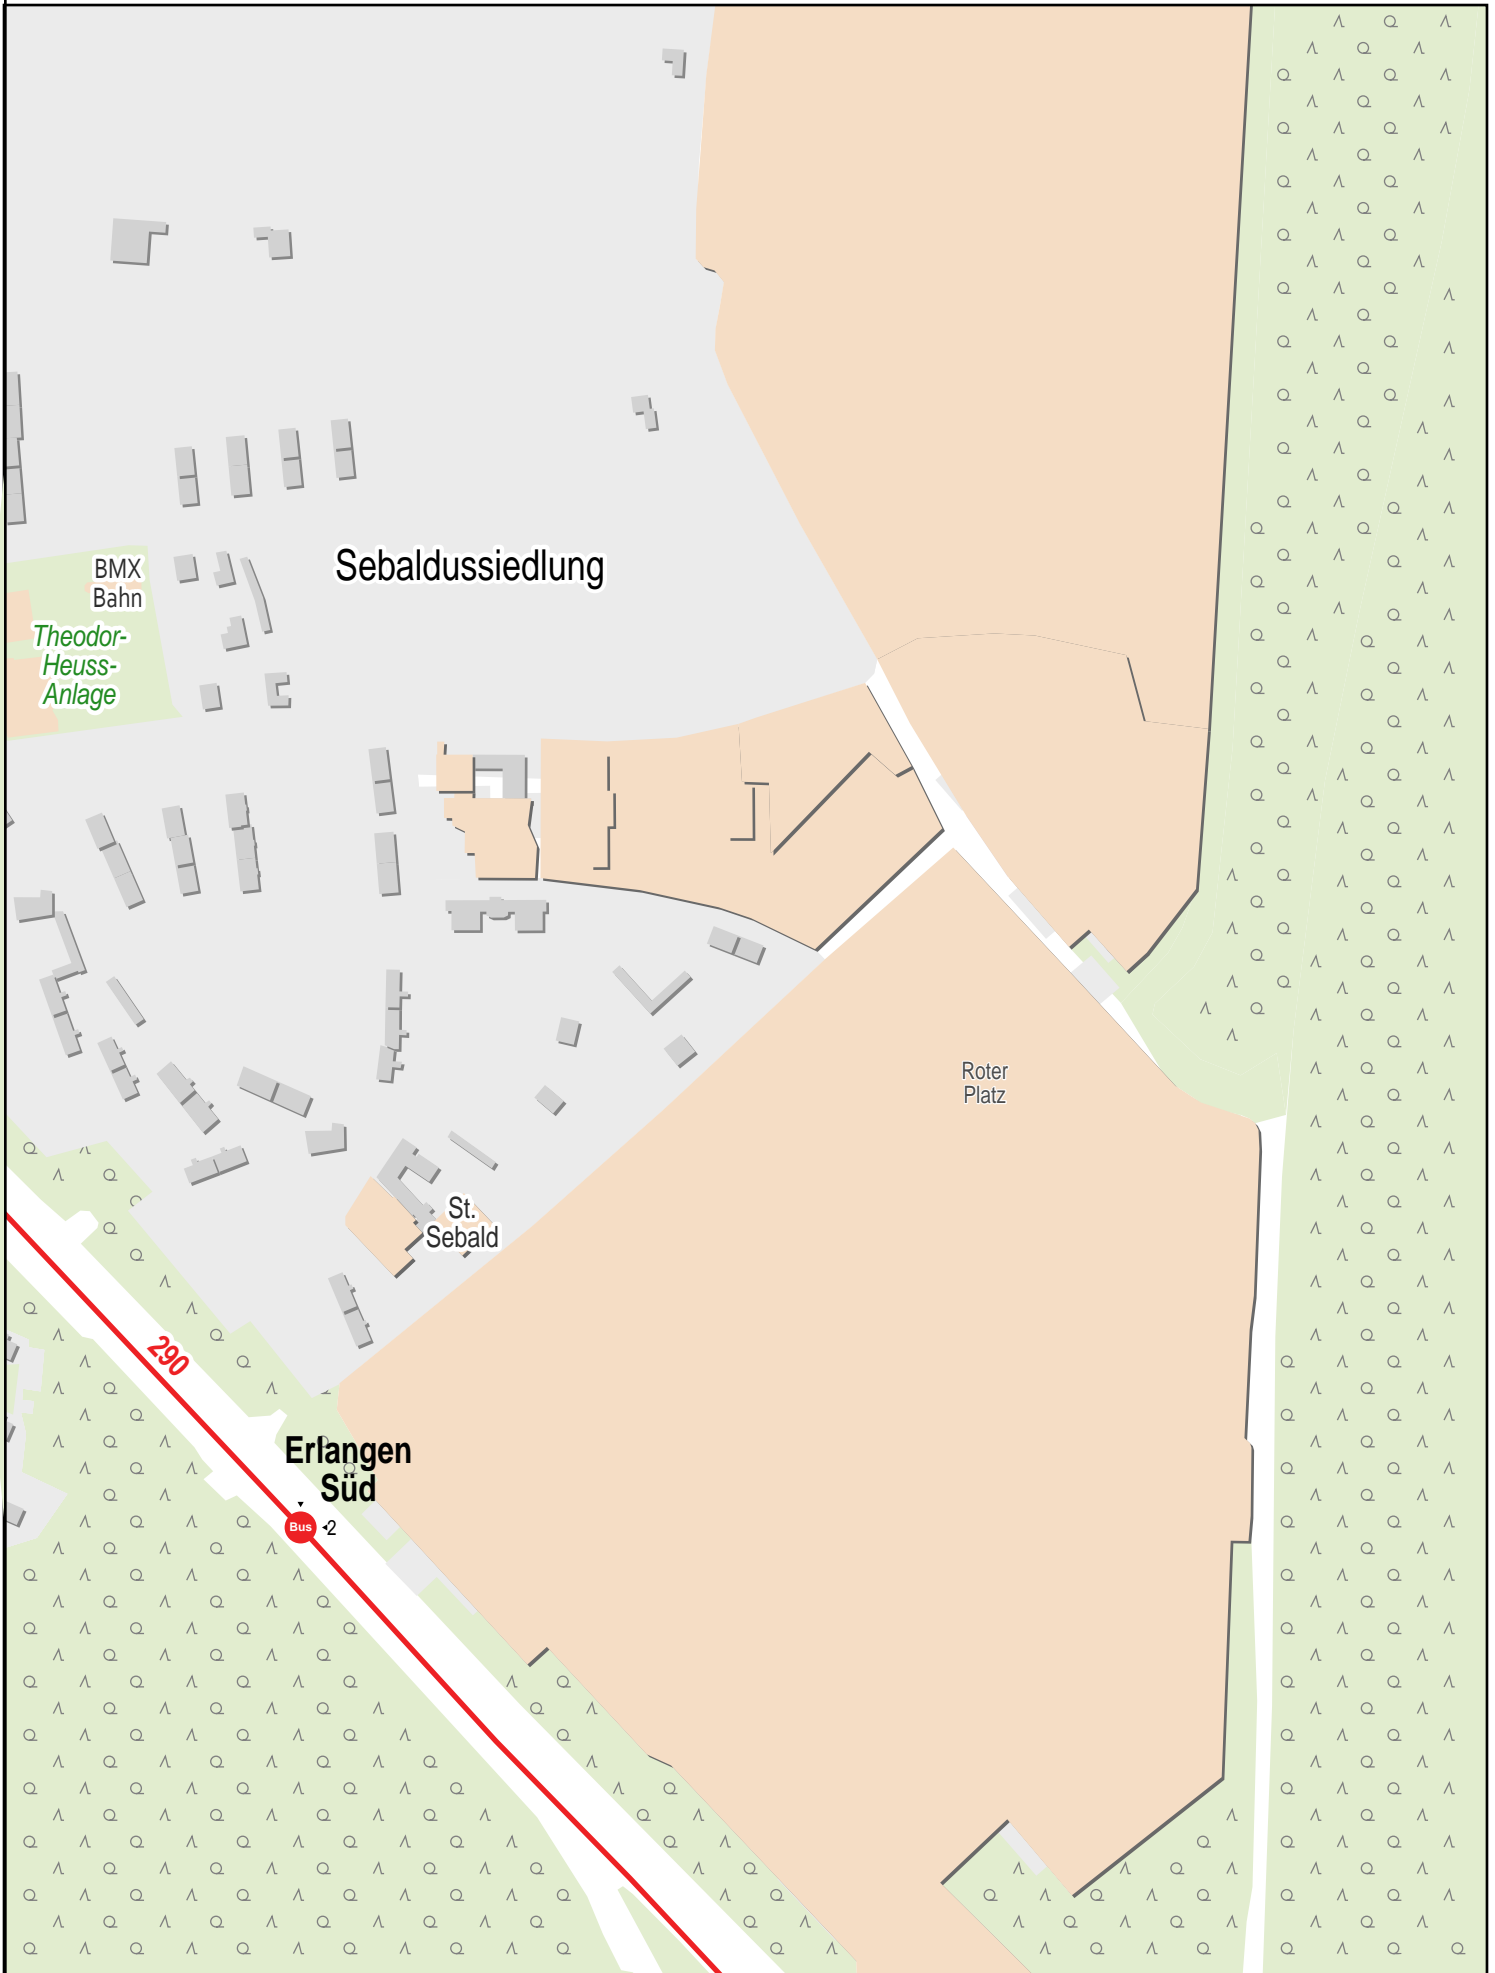

Verlauf der Linie 290

Gueltig von 10.12.2023 bis 14.12.2024

Verlauf der Linie 290

Verlauf der Linie 290

125 m 250 m 375 m 500 m

Verlauf der Linie 290

Verlauf der Linie 290

125 m 250 m 375 m 500 m

Verlauf der Linie 290

Verlauf der Linie 290

Verlauf der Linie 290

- FSV Erlangen-Bruck A-Platz
- FSV Erlangen-Bruck B-Platz (Sand)
- FSV Erlangen-Bruck Erlangen-Bruck Trainingsplatz
- FSV Erlangen-Bruck C-Platz
- FSV Erlangen-Bruck E-Platz

Verlauf der Linie 290

Verlauf der Linie 290

125 m 250 m 375 m 500 m

Verlauf der Linie 290

Verlauf der Linie 290

Verlauf der Linie 290

Verlauf der Linie 290

125 m 250 m 375 m 500 m

Verlauf der Linie 290

125 m 250 m 375 m 500 m

Verlauf der Linie 290

Verlauf der Linie 290

Verlauf der Linie 290