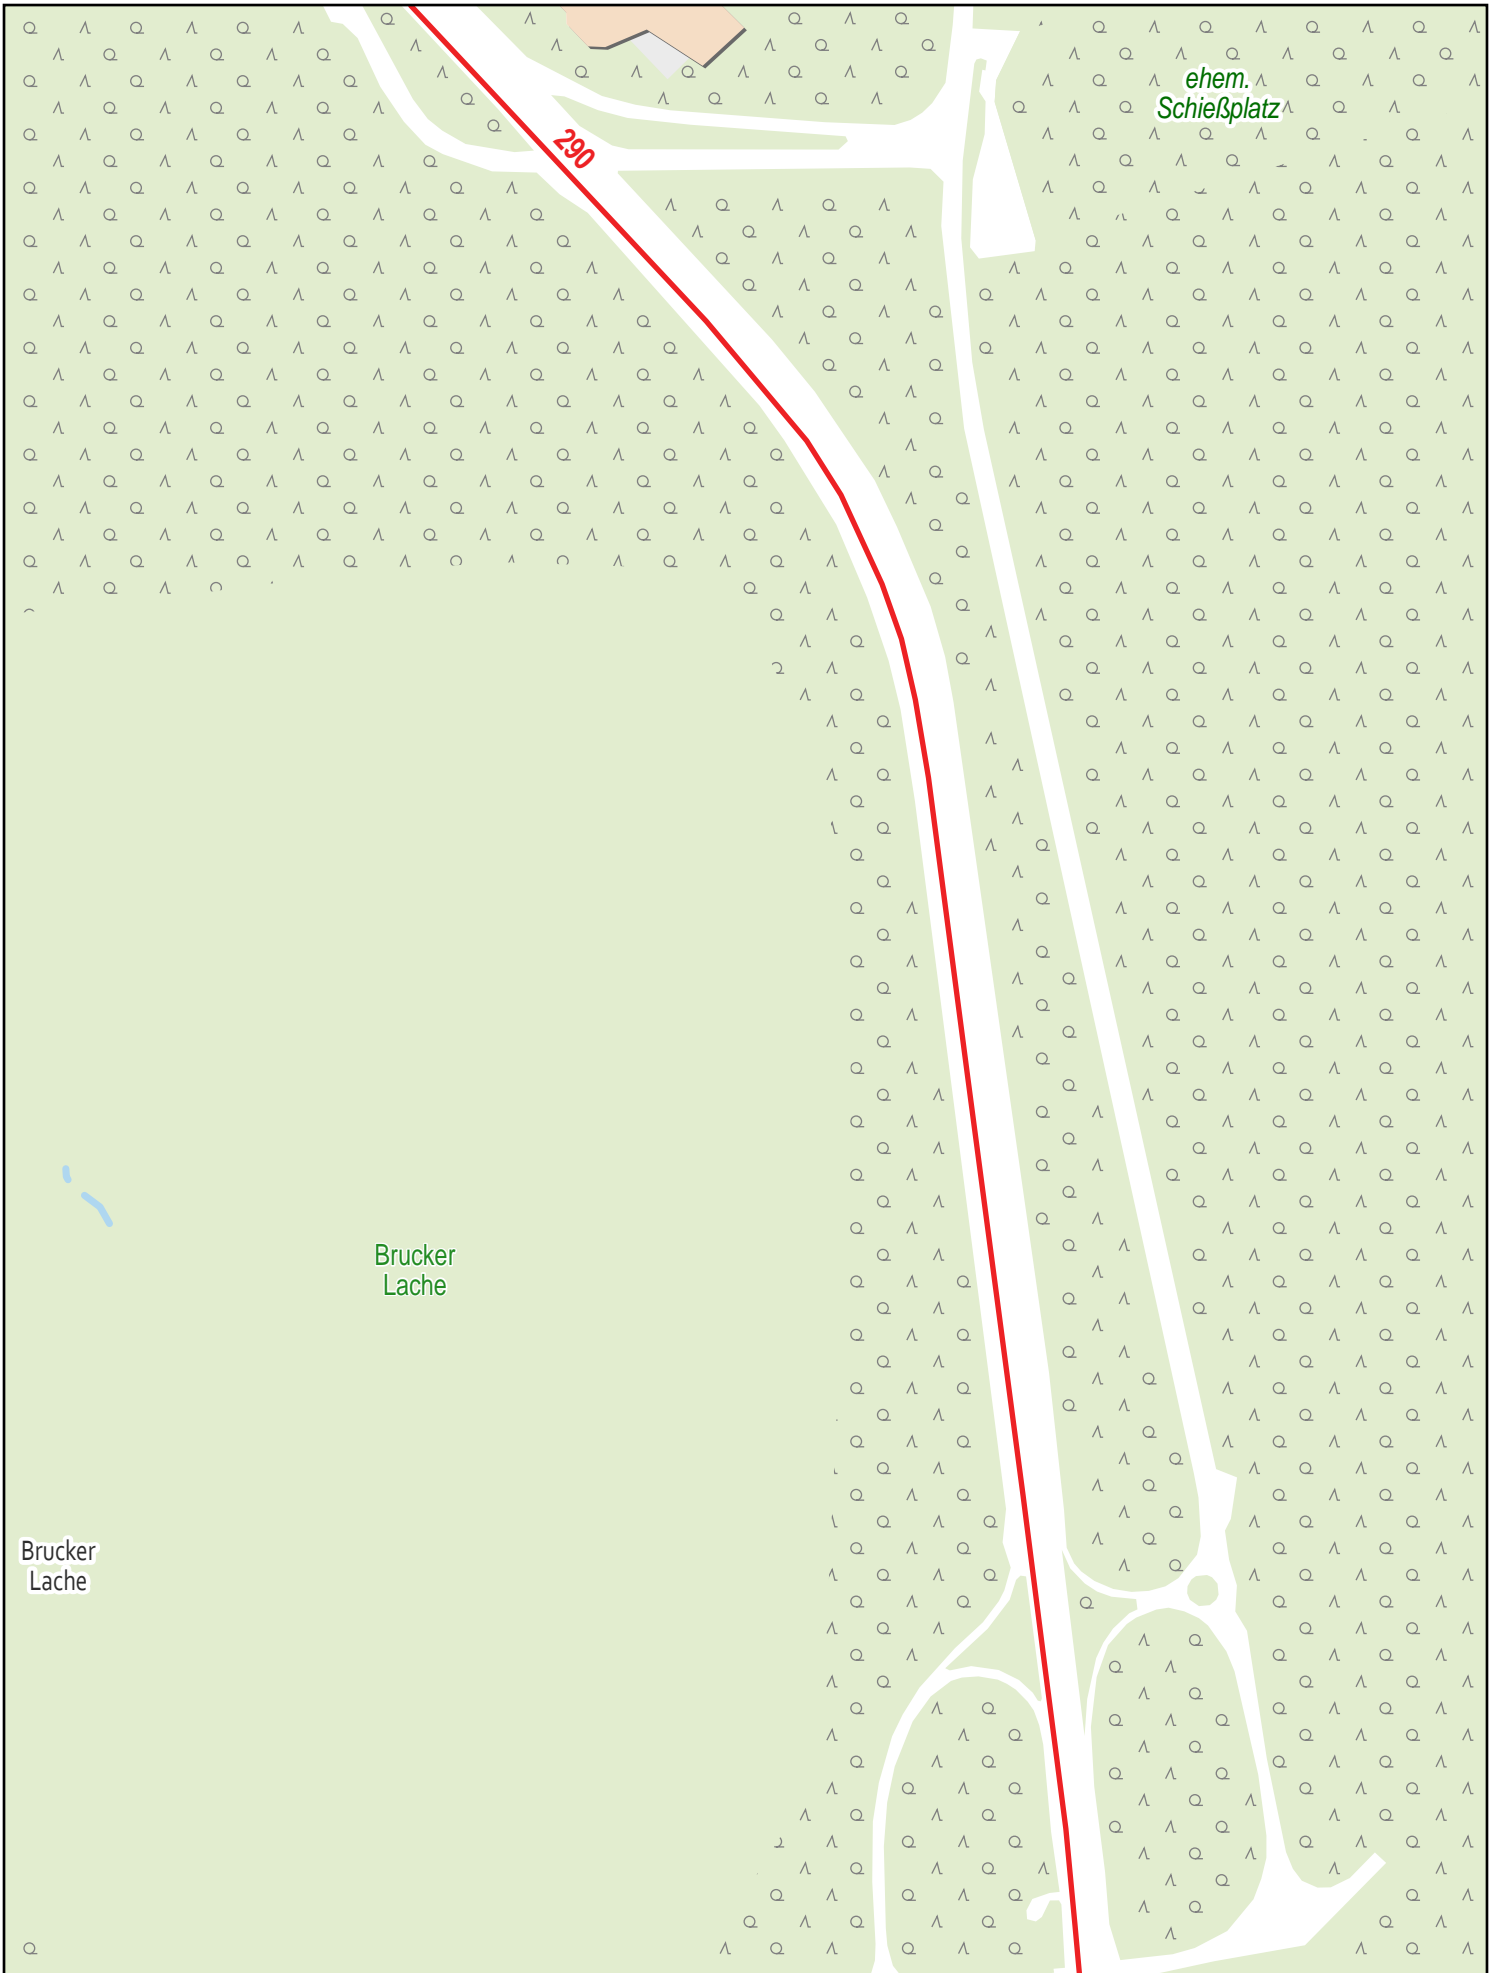

Verlauf der Linie 290

Gueltig von 10.12.2023 bis 14.12.2024

Verlauf der Linie 290

Verlauf der Linie 290

125 m 250 m 375 m 500 m

Verlauf der Linie 290

Verlauf der Linie 290

125 m 250 m 375 m 500 m

Verlauf der Linie 290

Verlauf der Linie 290

Verlauf der Linie 290

- FSV Erlangen-Bruck A-Platz
- FSV Erlangen-Bruck B-Platz (Sand)
- FSV Erlangen-Bruck Erlangen-Bruck Trainingsplatz
- FSV Erlangen-Bruck C-Platz
- FSV Erlangen-Bruck E-Platz

125 m 250 m 375 m 500 m

Verlauf der Linie 290

Verlauf der Linie 290

125 m 250 m 375 m 500 m

Verlauf der Linie 290

125 m 250 m 375 m 500 m

Verlauf der Linie 290

125 m 250 m 375 m 500 m

Verlauf der Linie 290

Verlauf der Linie 290

125 m 250 m 375 m 500 m

Verlauf der Linie 290

Verlauf der Linie 290

Verlauf der Linie 290

Verlauf der Linie 290

125 m 250 m 375 m 500 m