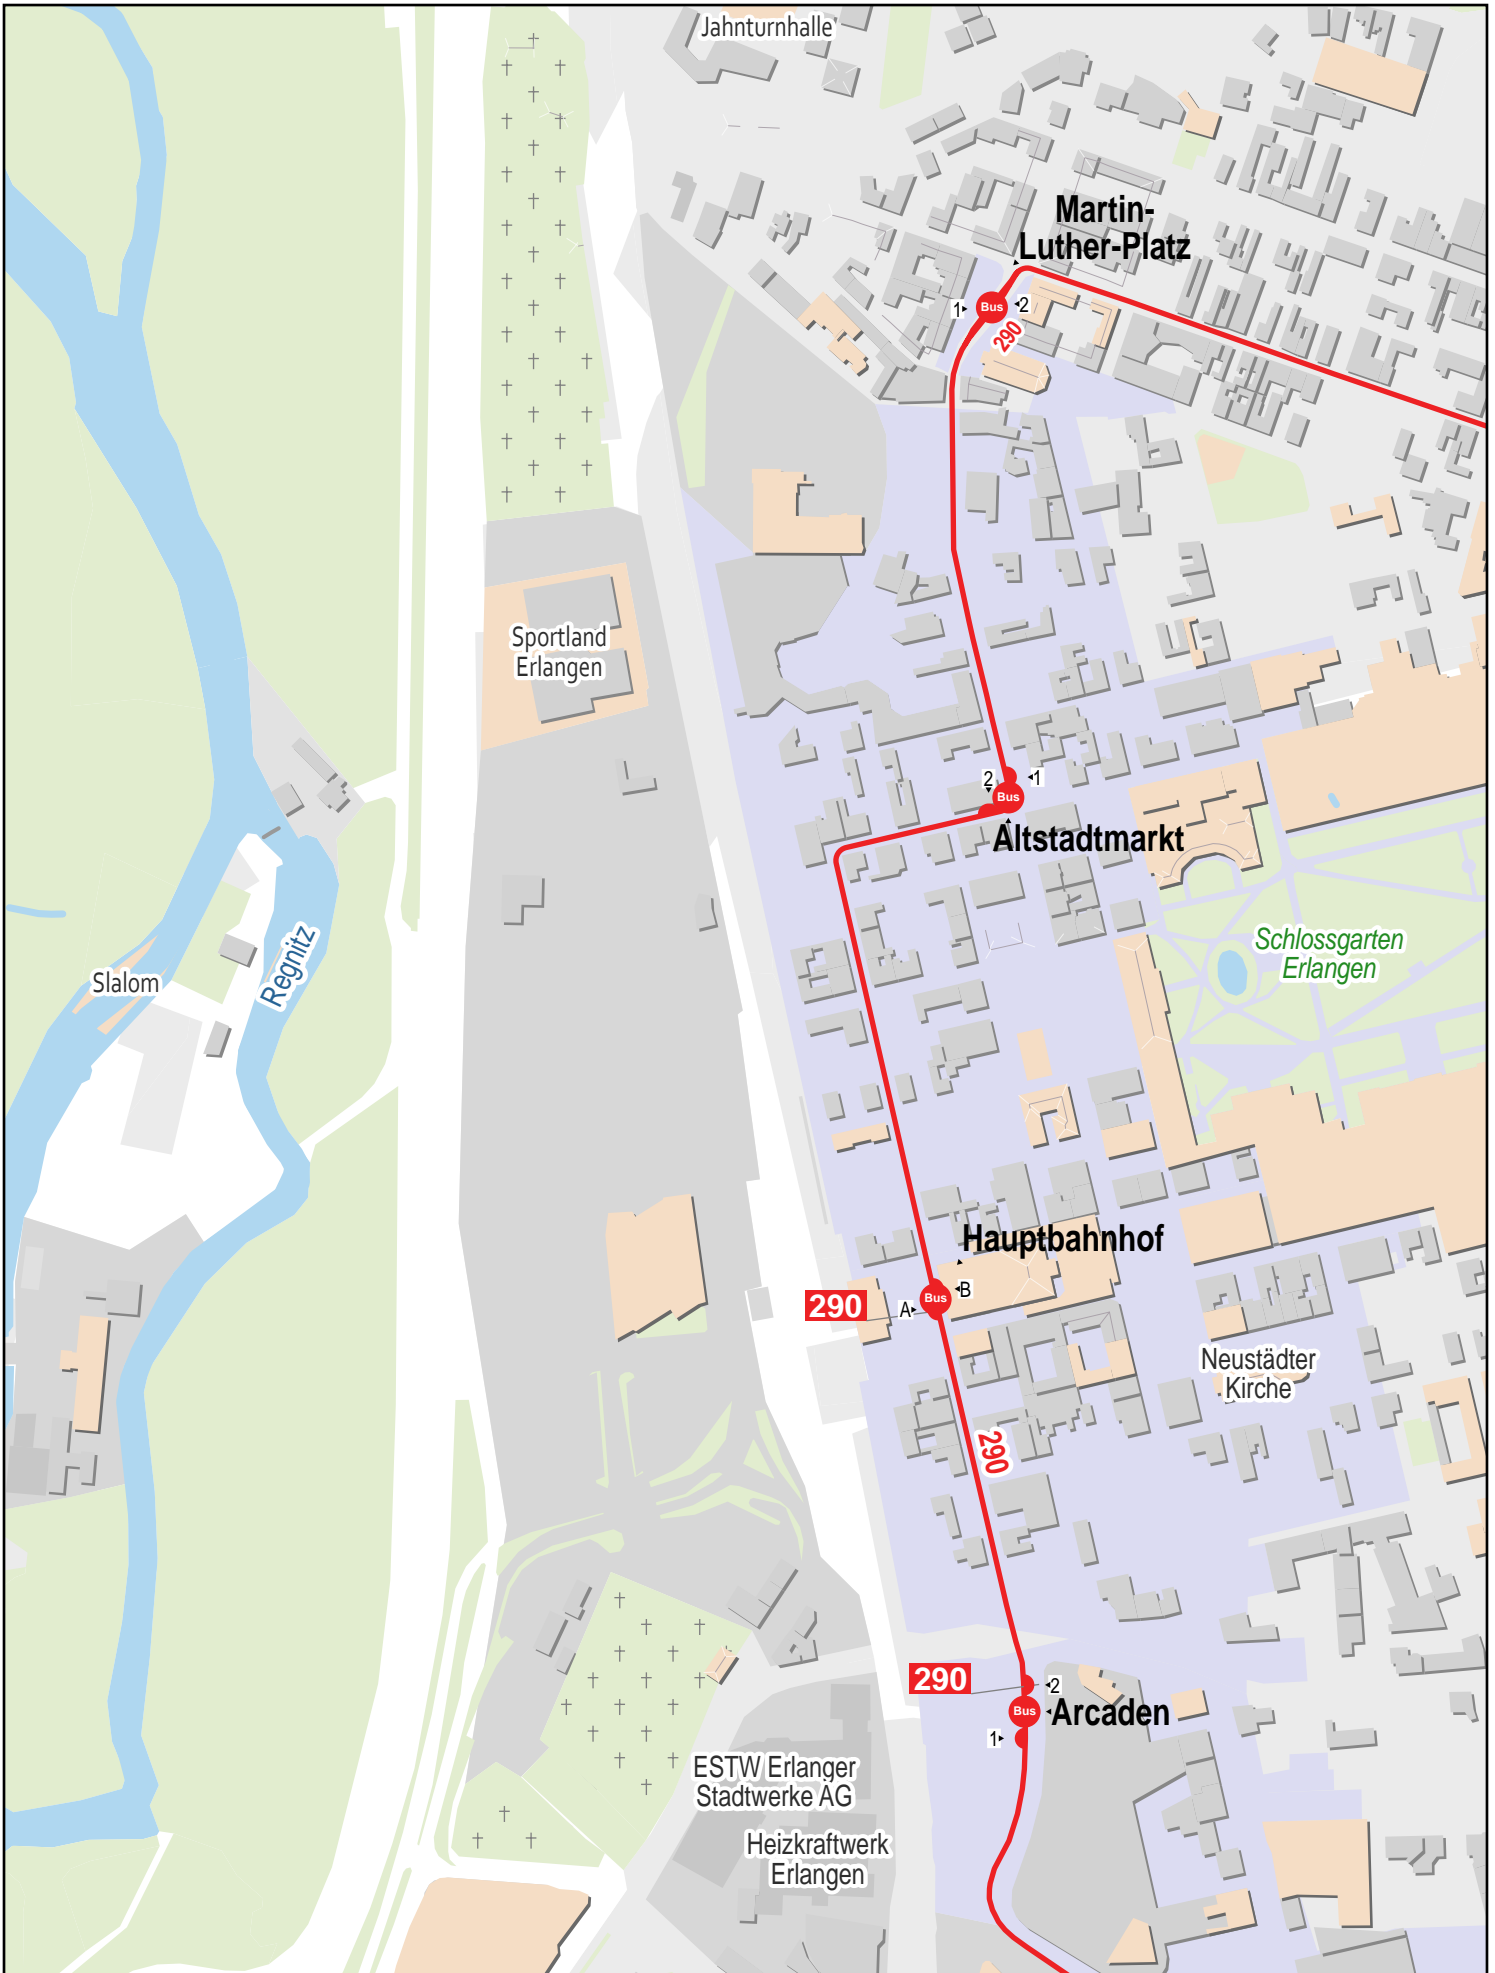

Verlauf der Linie 290

Gueltig von 10.12.2023 bis 14.12.2024

Verlauf der Linie 290

Verlauf der Linie 290

125 m 250 m 375 m 500 m

Verlauf der Linie 290

Verlauf der Linie 290

125 m 250 m 375 m 500 m

Verlauf der Linie 290

Verlauf der Linie 290

Verlauf der Linie 290

- FSV Erlangen-Bruck A-Platz
- FSV Erlangen-Bruck B-Platz (Sand)
- FSV Erlangen-Bruck Erlangen-Bruck Trainingsplatz
- FSV Erlangen-Bruck C-Platz
- FSV Erlangen-Bruck E-Platz

Verlauf der Linie 290

Verlauf der Linie 290

125 m 250 m 375 m 500 m

Verlauf der Linie 290

Verlauf der Linie 290

Verlauf der Linie 290

Verlauf der Linie 290

125 m 250 m 375 m 500 m

Verlauf der Linie 290

125 m 250 m 375 m 500 m

Verlauf der Linie 290

Verlauf der Linie 290

Verlauf der Linie 290