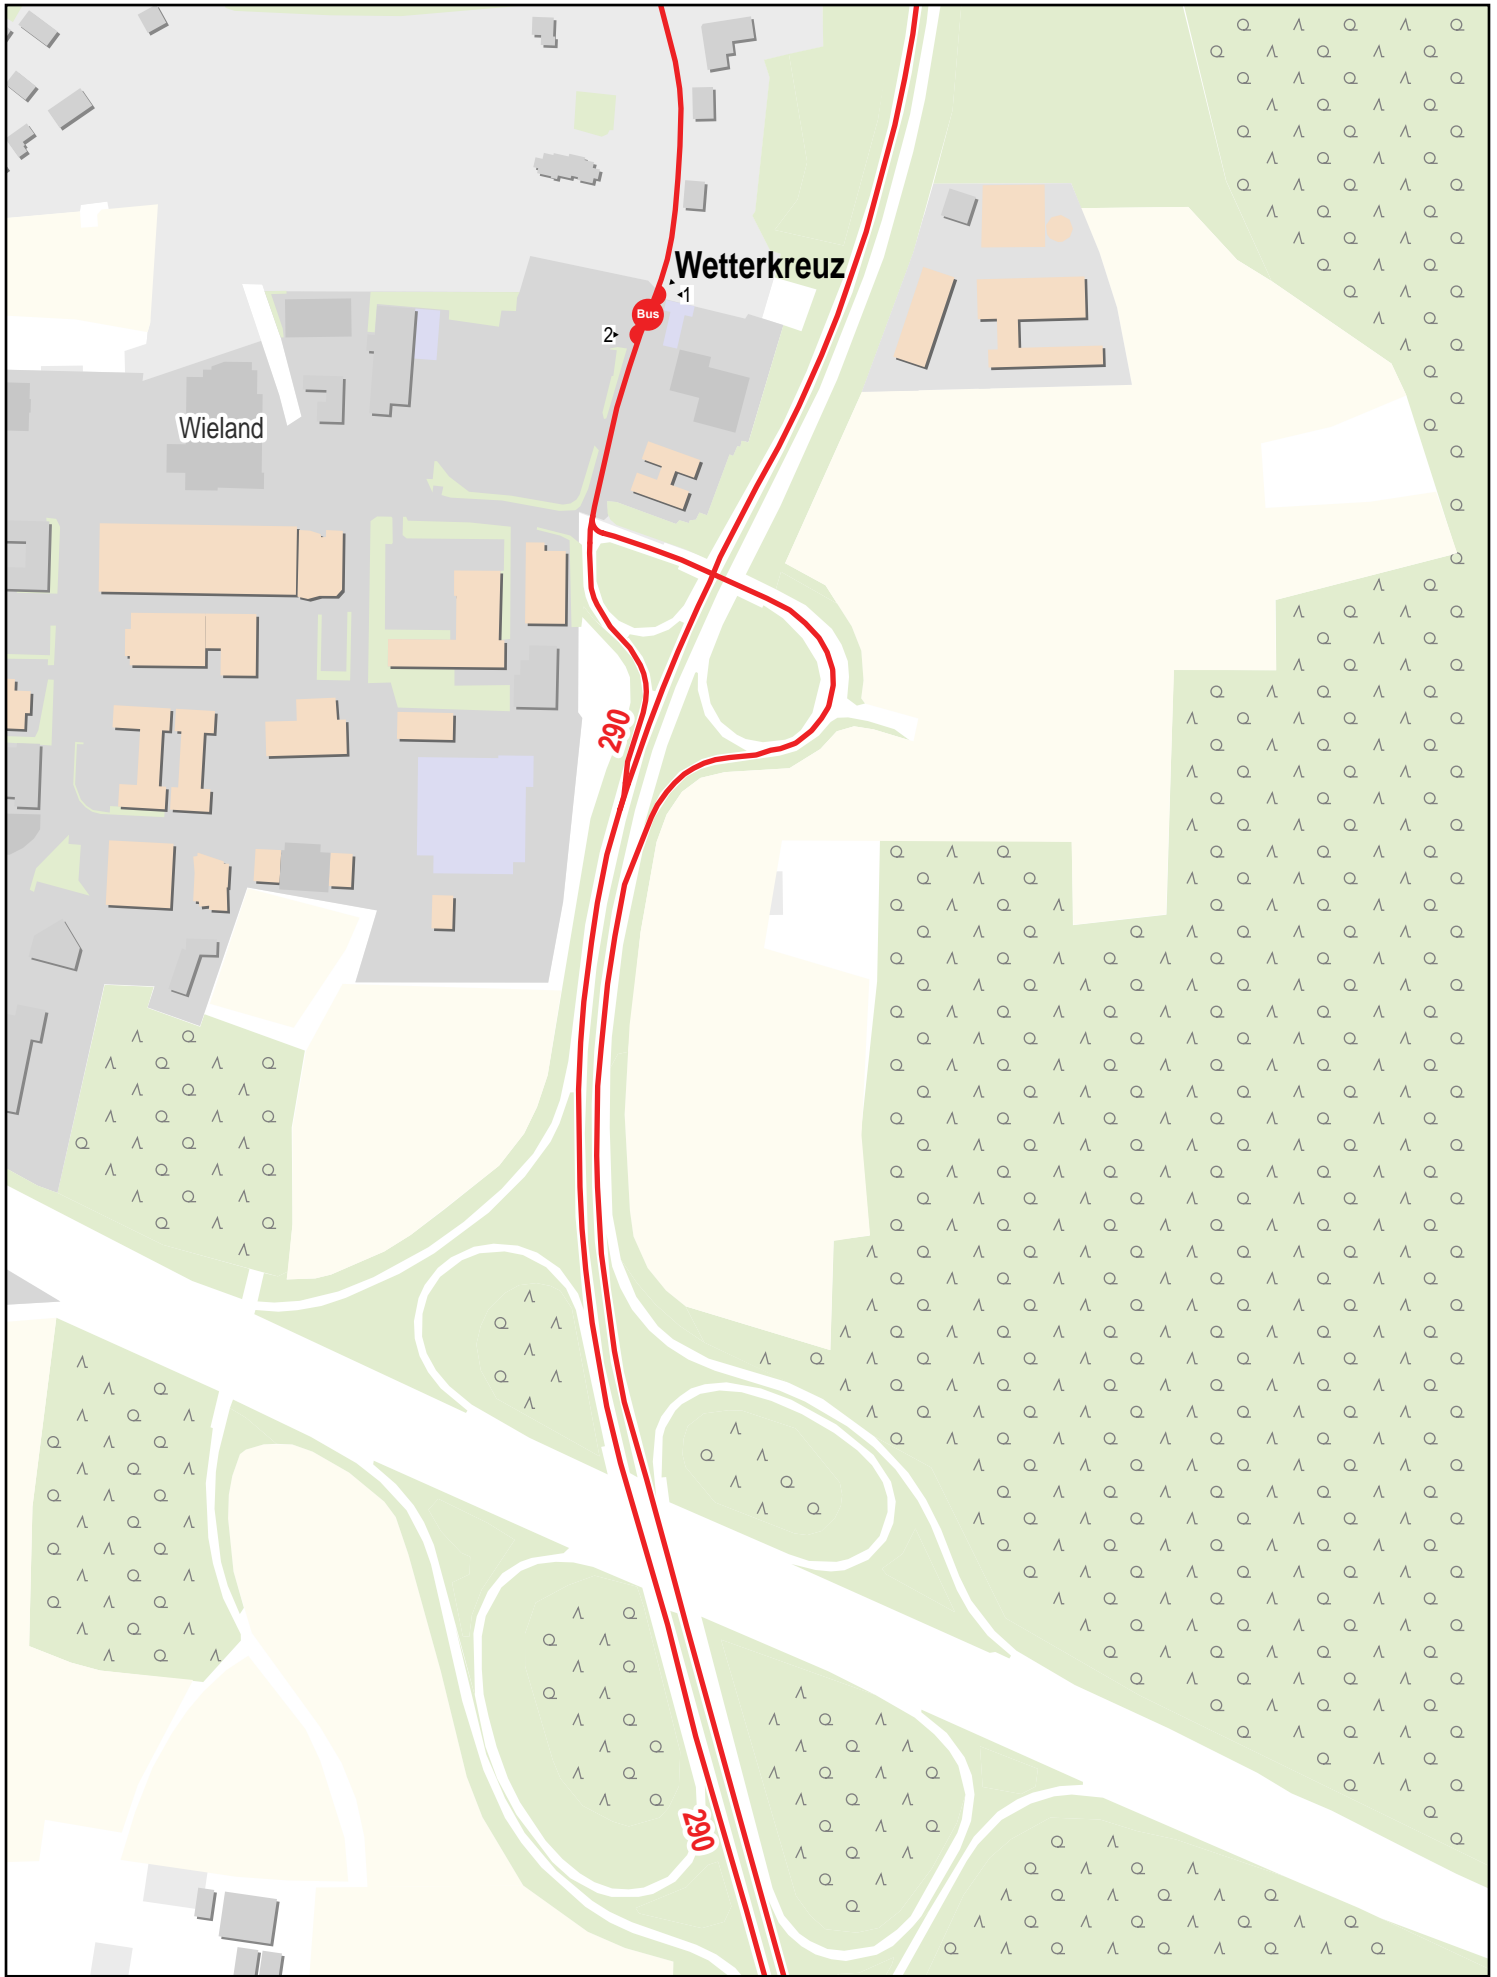

Verlauf der Linie 290

Gueltig von 10.12.2023 bis 14.12.2024

Verlauf der Linie 290

Verlauf der Linie 290

125 m 250 m 375 m 500 m

Verlauf der Linie 290

Verlauf der Linie 290

125 m 250 m 375 m 500 m

Verlauf der Linie 290

Verlauf der Linie 290

Verlauf der Linie 290

- FSV Erlangen-Bruck A-Platz
- FSV Erlangen-Bruck B-Platz (Sand)
- FSV Erlangen-Bruck Erlangen-Bruck Trainingsplatz
- FSV Erlangen-Bruck C-Platz
- FSV Erlangen-Bruck E-Platz

125 m 250 m 375 m 500 m

Verlauf der Linie 290

Verlauf der Linie 290

125 m 250 m 375 m 500 m

Verlauf der Linie 290

125 m 250 m 375 m 500 m

Verlauf der Linie 290

125 m 250 m 375 m 500 m

Verlauf der Linie 290

Verlauf der Linie 290

125 m 250 m 375 m 500 m

Verlauf der Linie 290

Verlauf der Linie 290

Verlauf der Linie 290

Verlauf der Linie 290

125 m 250 m 375 m 500 m