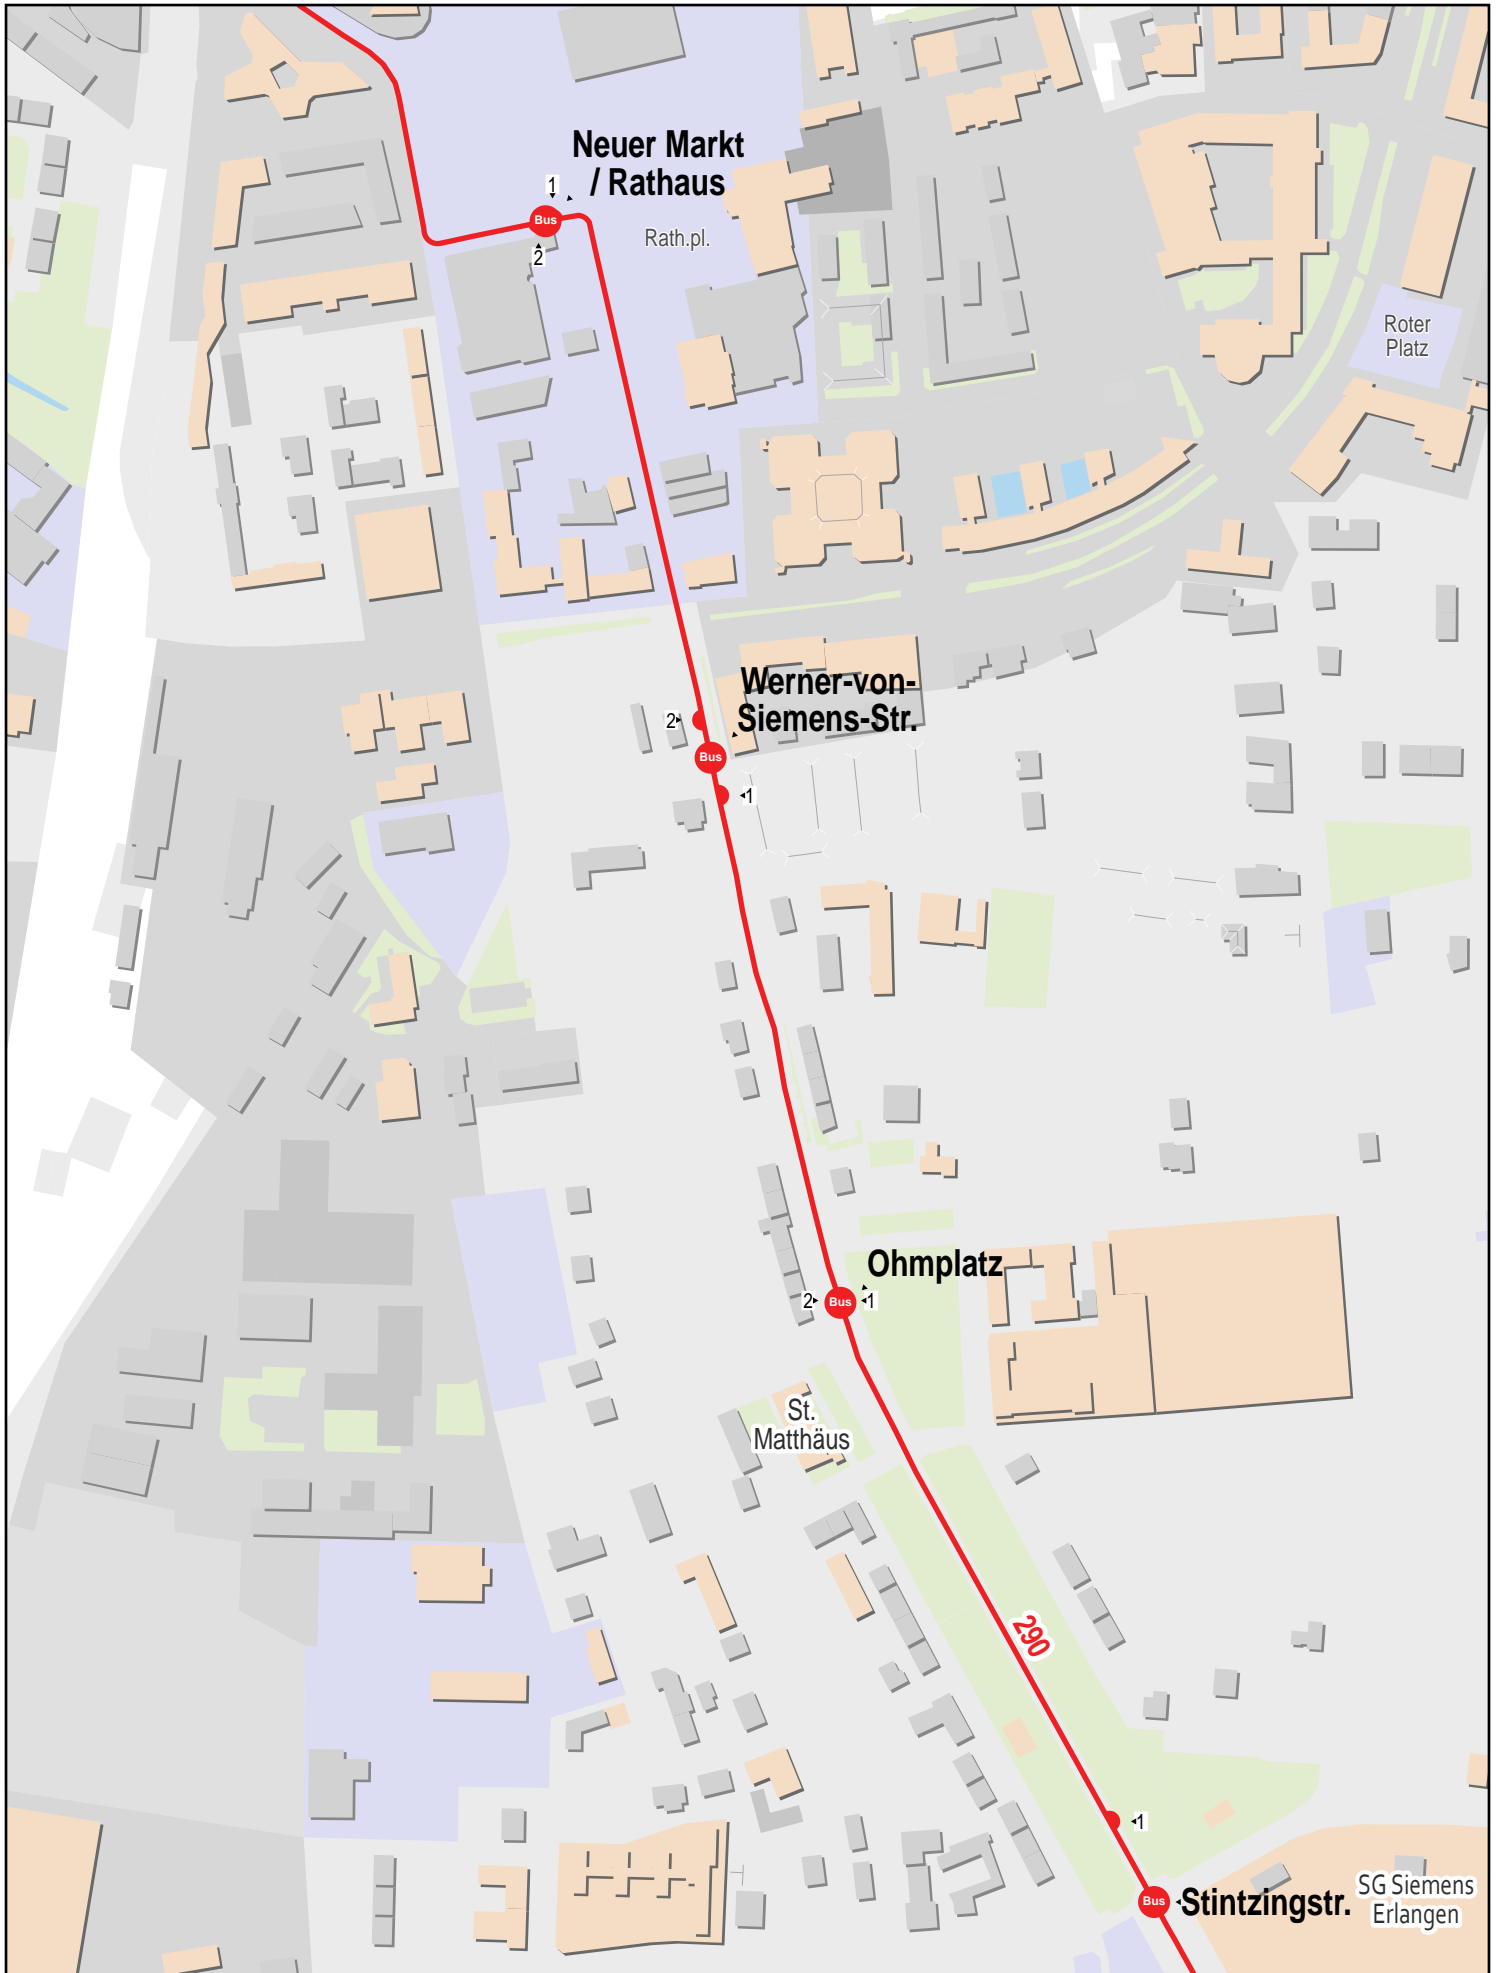

Verlauf der Linie 290

Gueltig von 10.12.2023 bis 14.12.2024

Verlauf der Linie 290

Verlauf der Linie 290

125 m 250 m 375 m 500 m

Verlauf der Linie 290

Verlauf der Linie 290

125 m 250 m 375 m 500 m

Verlauf der Linie 290

Verlauf der Linie 290

Verlauf der Linie 290

- FSV Erlangen-Bruck A-Platz
- FSV Erlangen-Bruck B-Platz (Sand)
- FSV Erlangen-Bruck Erlangen-Bruck Trainingsplatz
- FSV Erlangen-Bruck C-Platz
- FSV Erlangen-Bruck E-Platz

Verlauf der Linie 290

Verlauf der Linie 290

125 m 250 m 375 m 500 m

Verlauf der Linie 290

Verlauf der Linie 290

Verlauf der Linie 290

Verlauf der Linie 290

125 m 250 m 375 m 500 m

Verlauf der Linie 290

125 m 250 m 375 m 500 m

Verlauf der Linie 290

Verlauf der Linie 290

Verlauf der Linie 290