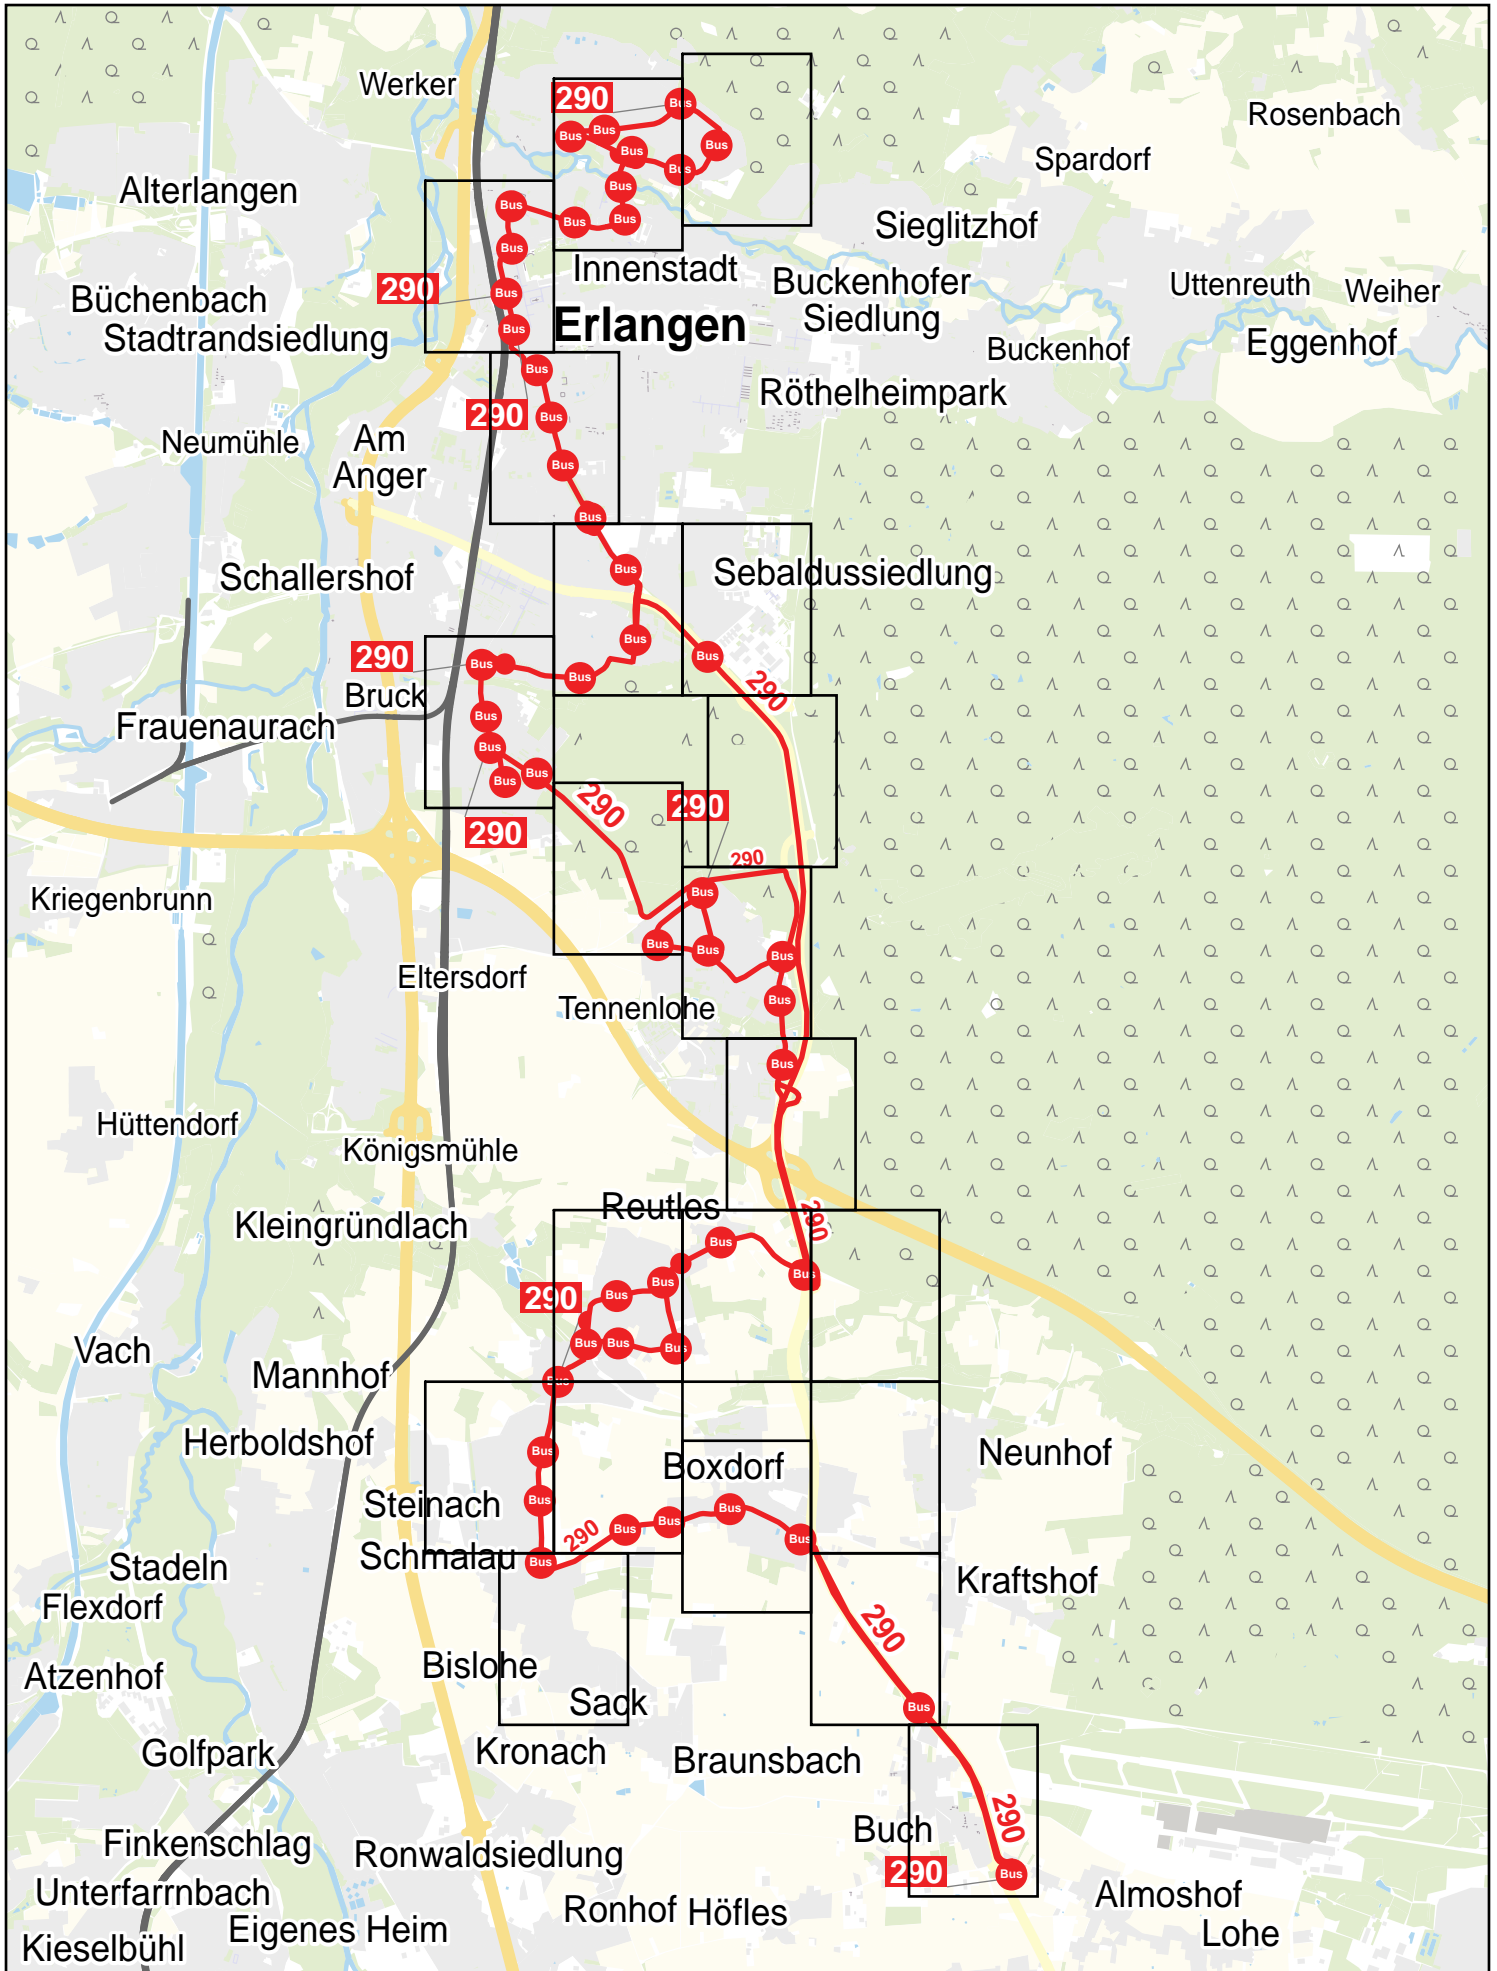

Verlauf der Linie 290

Gueltig von 10.12.2023 bis 14.12.2024

Verlauf der Linie 290

Verlauf der Linie 290

125 m 250 m 375 m 500 m

Verlauf der Linie 290

Verlauf der Linie 290

125 m 250 m 375 m 500 m

Verlauf der Linie 290

Verlauf der Linie 290

Verlauf der Linie 290

- FSV Erlangen-Bruck A-Platz
- FSV Erlangen-Bruck B-Platz (Sand)
- FSV Erlangen-Bruck Erlangen-Bruck Trainingsplatz
- FSV Erlangen-Bruck C-Platz
- FSV Erlangen-Bruck E-Platz

Verlauf der Linie 290

Verlauf der Linie 290

125 m 250 m 375 m 500 m

Verlauf der Linie 290

Verlauf der Linie 290

Verlauf der Linie 290

Verlauf der Linie 290

125 m 250 m 375 m 500 m

Verlauf der Linie 290

125 m 250 m 375 m 500 m

Verlauf der Linie 290

Verlauf der Linie 290

Verlauf der Linie 290