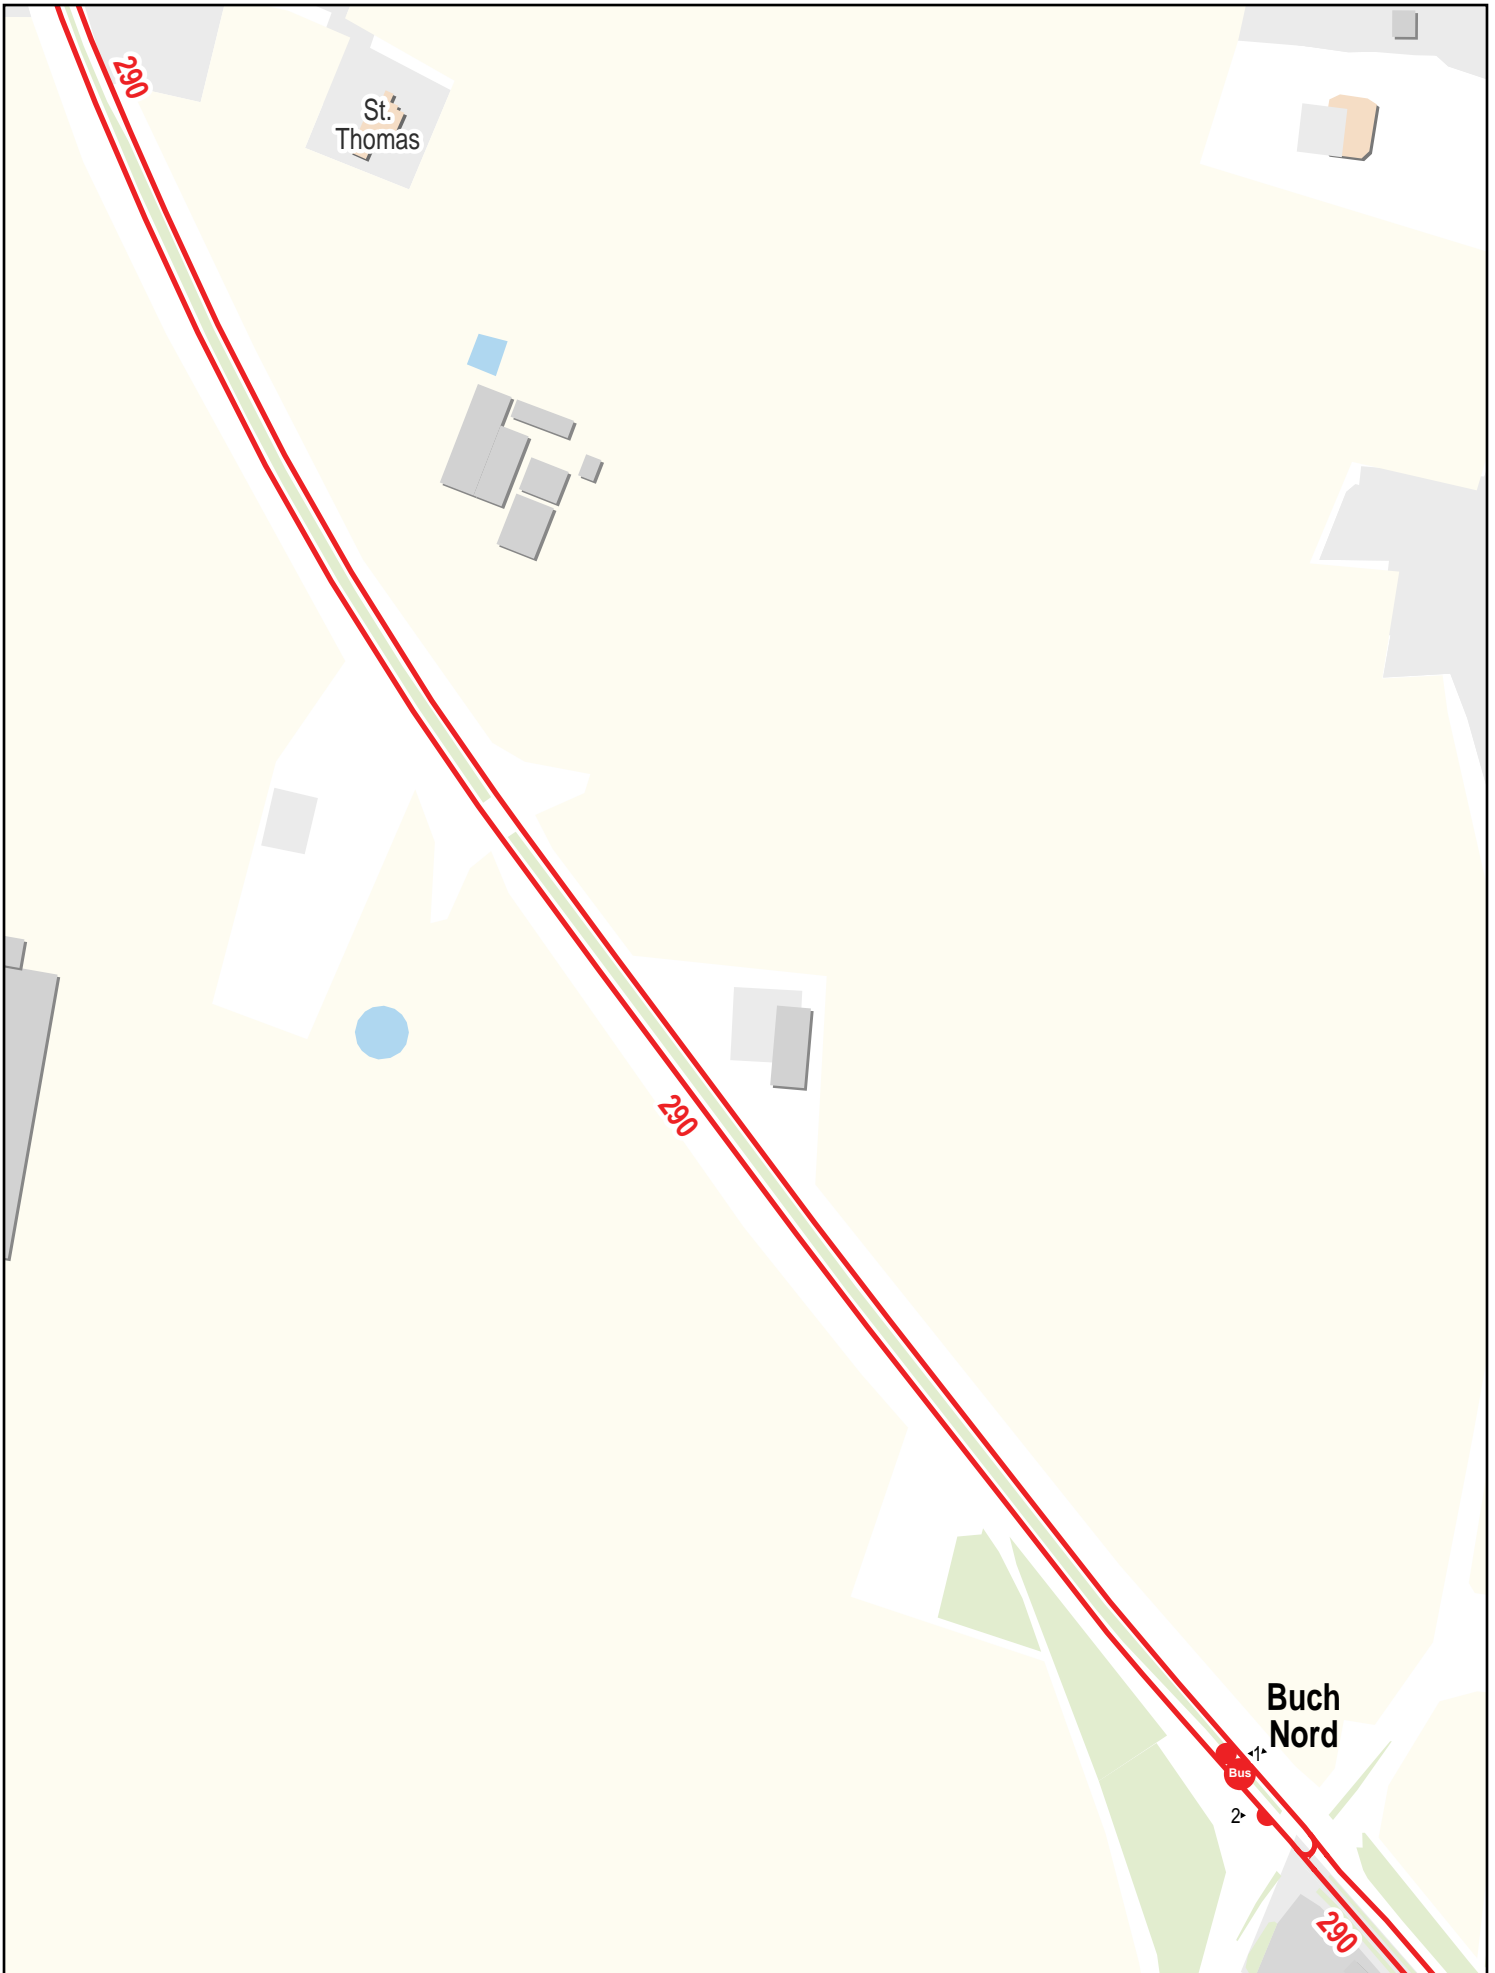

Verlauf der Linie 290

Gueltig von 10.12.2023 bis 14.12.2024

Verlauf der Linie 290

Verlauf der Linie 290

125 m 250 m 375 m 500 m

Verlauf der Linie 290

Verlauf der Linie 290

125 m 250 m 375 m 500 m

Verlauf der Linie 290

Verlauf der Linie 290

Verlauf der Linie 290

- FSV Erlangen-Bruck A-Platz
- FSV Erlangen-Bruck B-Platz (Sand)
- FSV Erlangen-Bruck Erlangen-Bruck Trainingsplatz
- FSV Erlangen-Bruck C-Platz
- FSV Erlangen-Bruck E-Platz

Verlauf der Linie 290

Verlauf der Linie 290

125 m 250 m 375 m 500 m

Verlauf der Linie 290

Verlauf der Linie 290

Verlauf der Linie 290

Verlauf der Linie 290

125 m 250 m 375 m 500 m

Verlauf der Linie 290

125 m 250 m 375 m 500 m

Verlauf der Linie 290

Verlauf der Linie 290

Verlauf der Linie 290