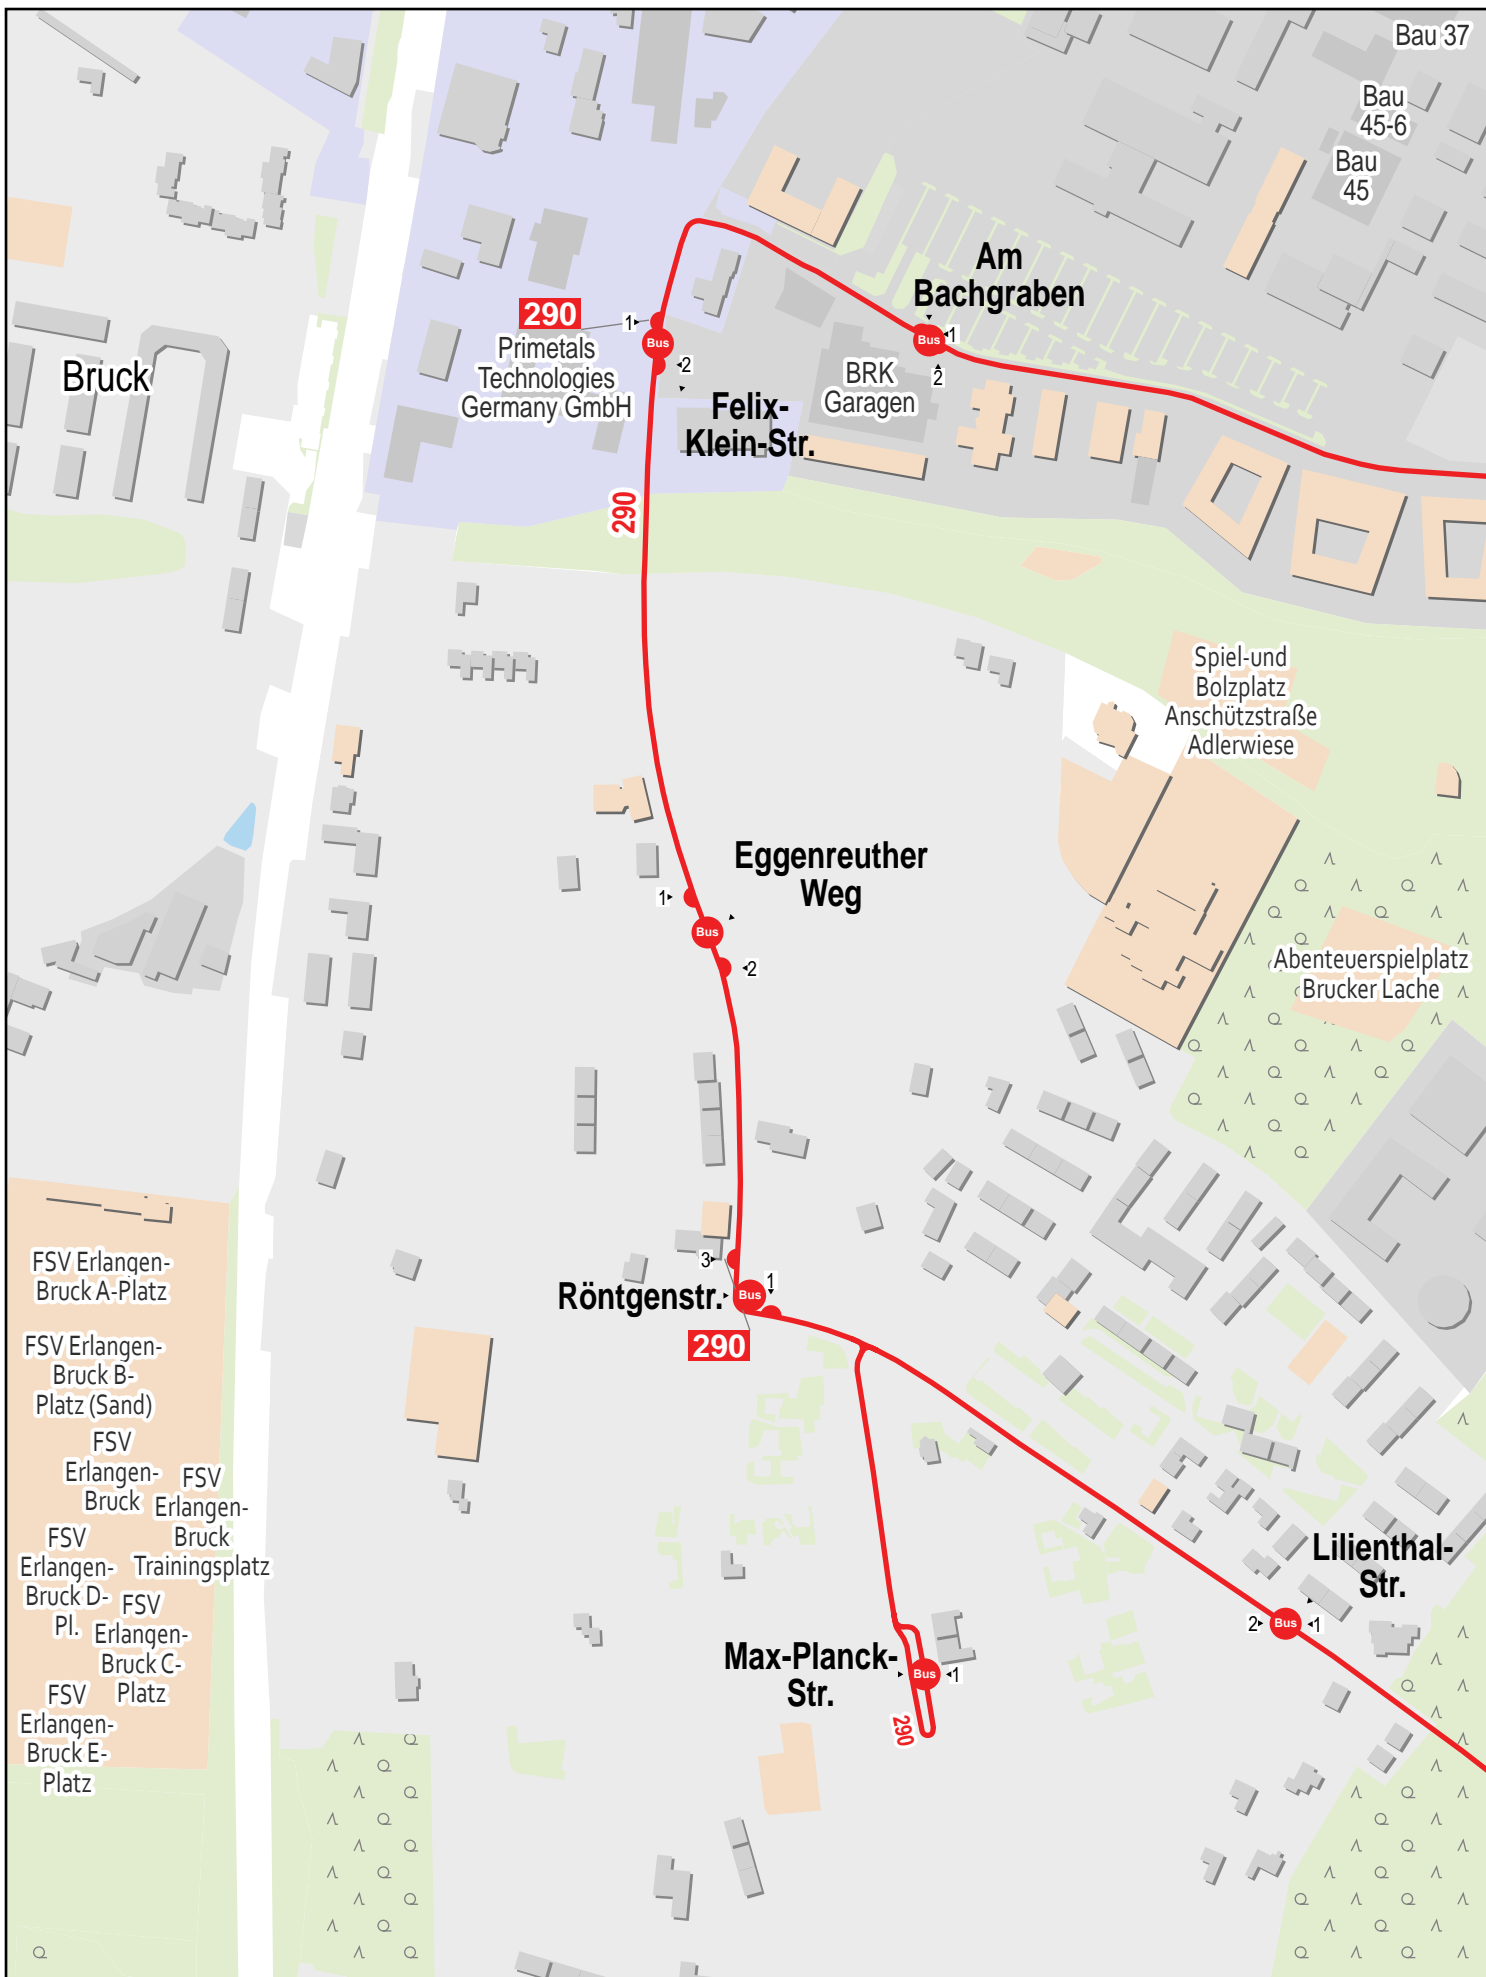

Verlauf der Linie 290

Gueltig von 10.12.2023 bis 14.12.2024

Verlauf der Linie 290

Verlauf der Linie 290

125 m 250 m 375 m 500 m

Verlauf der Linie 290

Verlauf der Linie 290

125 m 250 m 375 m 500 m

Verlauf der Linie 290

Verlauf der Linie 290

Verlauf der Linie 290

- FSV Erlangen-Bruck A-Platz
- FSV Erlangen-Bruck B-Platz (Sand)
- FSV Erlangen-Bruck Erlangen-Bruck Trainingsplatz
- FSV Erlangen-Bruck C-Platz
- FSV Erlangen-Bruck E-Platz

Verlauf der Linie 290

Verlauf der Linie 290

125 m 250 m 375 m 500 m

Verlauf der Linie 290

Verlauf der Linie 290

Verlauf der Linie 290

Verlauf der Linie 290

125 m 250 m 375 m 500 m

Verlauf der Linie 290

125 m 250 m 375 m 500 m

Verlauf der Linie 290

Verlauf der Linie 290

Verlauf der Linie 290