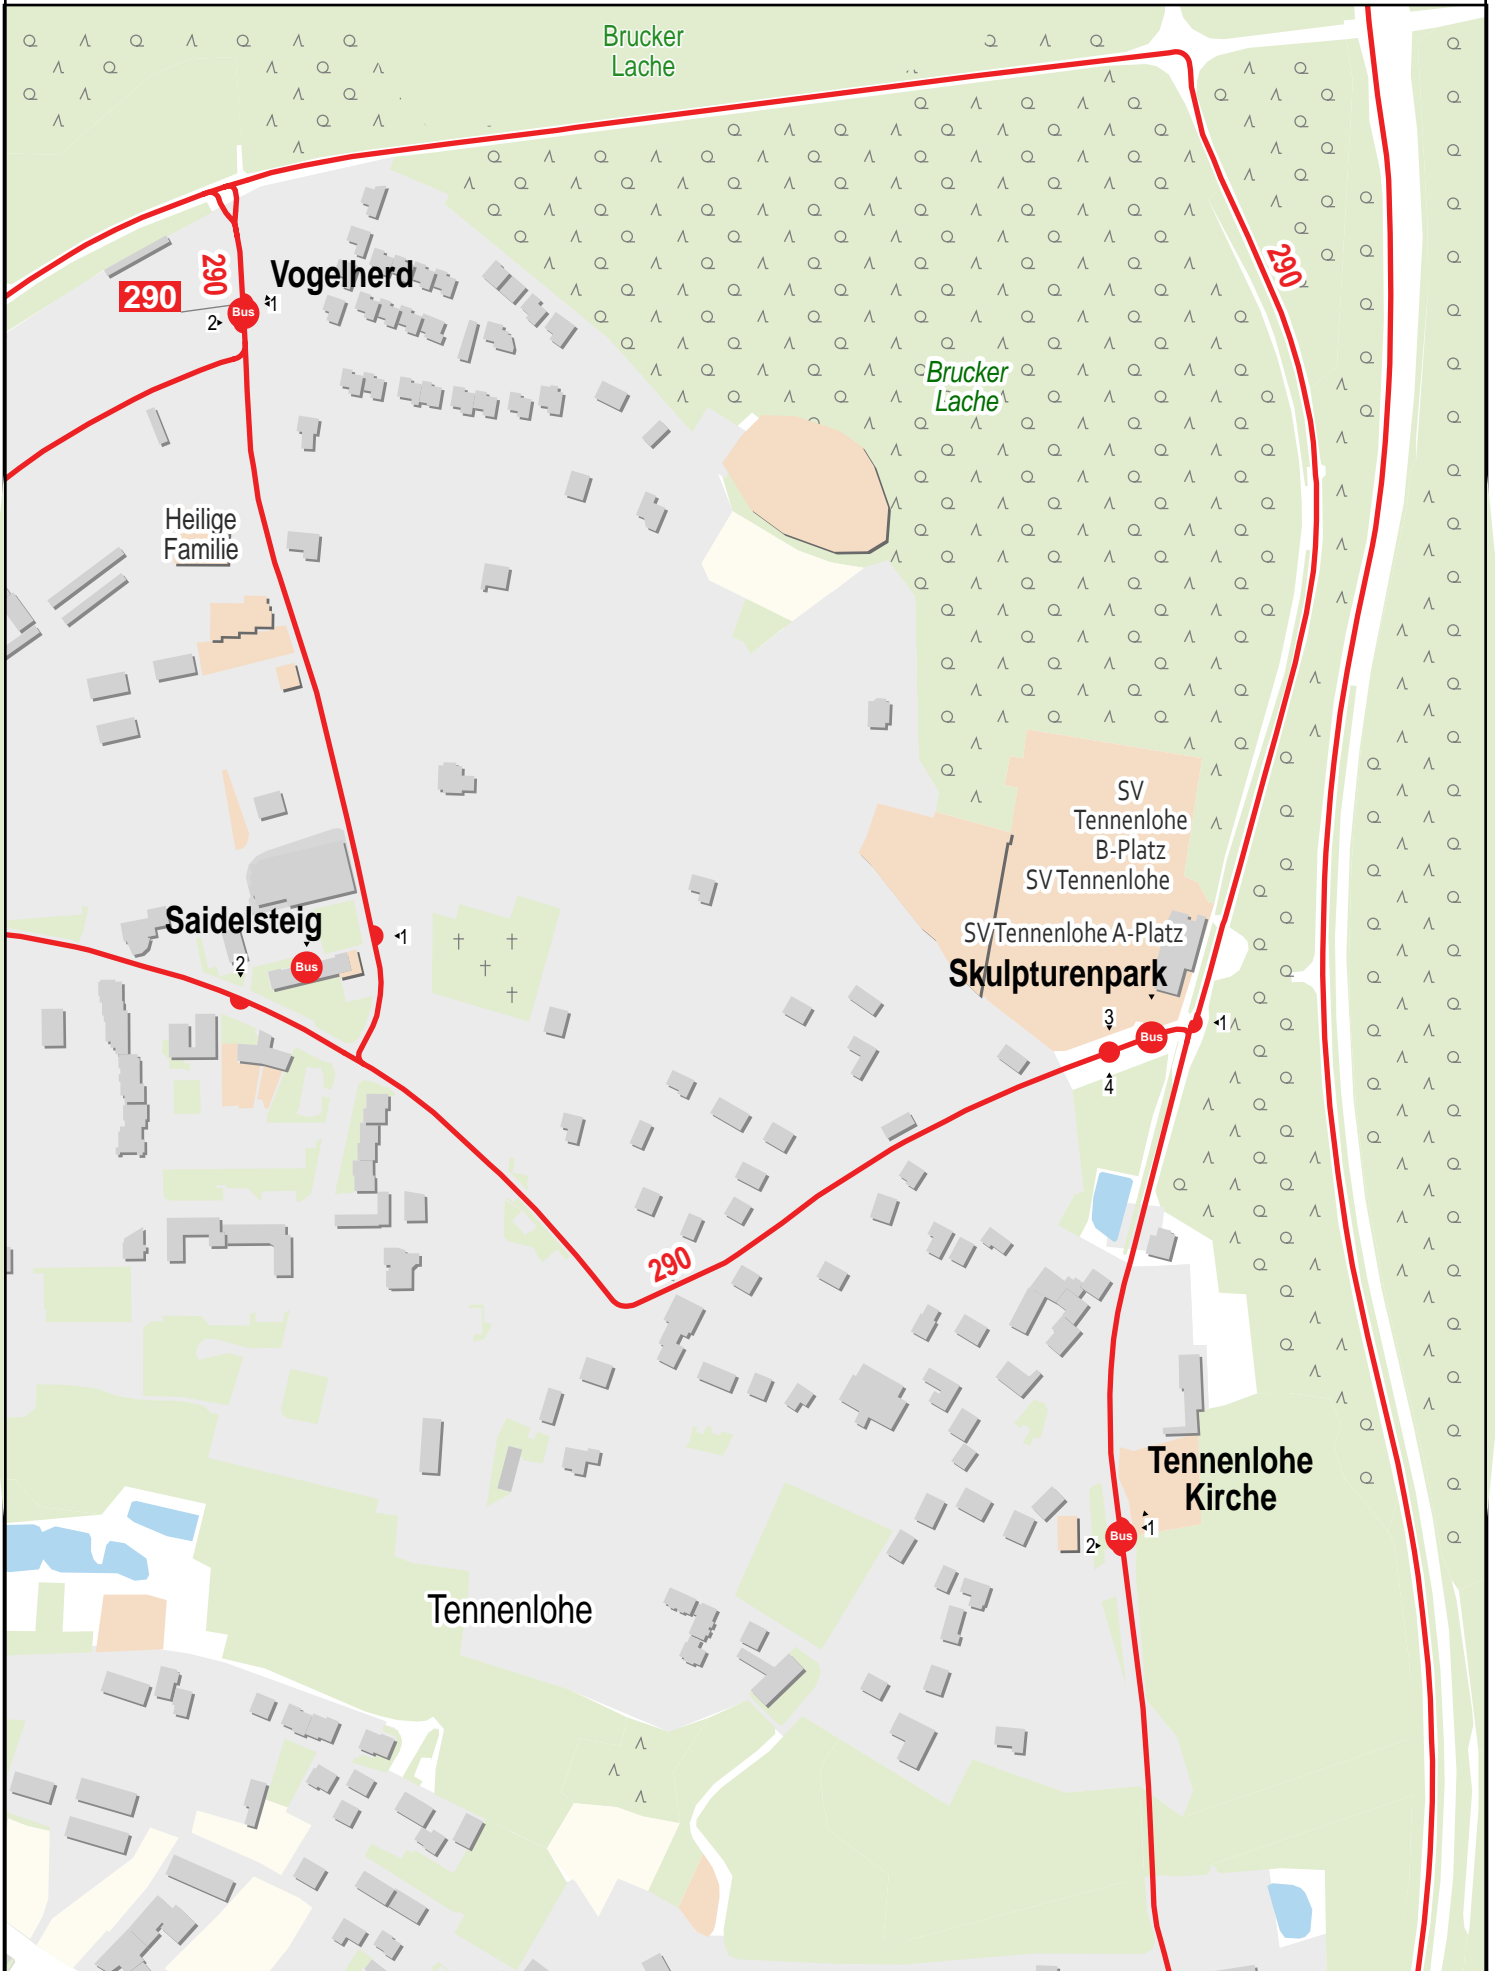

Verlauf der Linie 290

Gueltig von 10.12.2023 bis 14.12.2024

Verlauf der Linie 290

Verlauf der Linie 290

125 m 250 m 375 m 500 m

Verlauf der Linie 290

Verlauf der Linie 290

125 m 250 m 375 m 500 m

Verlauf der Linie 290

Verlauf der Linie 290

Verlauf der Linie 290

- FSV Erlangen-Bruck A-Platz
- FSV Erlangen-Bruck B-Platz (Sand)
- FSV Erlangen-Bruck Erlangen-Bruck Trainingsplatz
- FSV Erlangen-Bruck C-Platz
- FSV Erlangen-Bruck E-Platz

125 m 250 m 375 m 500 m

Verlauf der Linie 290

Verlauf der Linie 290

125 m 250 m 375 m 500 m

Verlauf der Linie 290

125 m 250 m 375 m 500 m

Verlauf der Linie 290

125 m 250 m 375 m 500 m

Verlauf der Linie 290

Verlauf der Linie 290

125 m 250 m 375 m 500 m

Verlauf der Linie 290

Verlauf der Linie 290

Verlauf der Linie 290

Verlauf der Linie 290

125 m 250 m 375 m 500 m