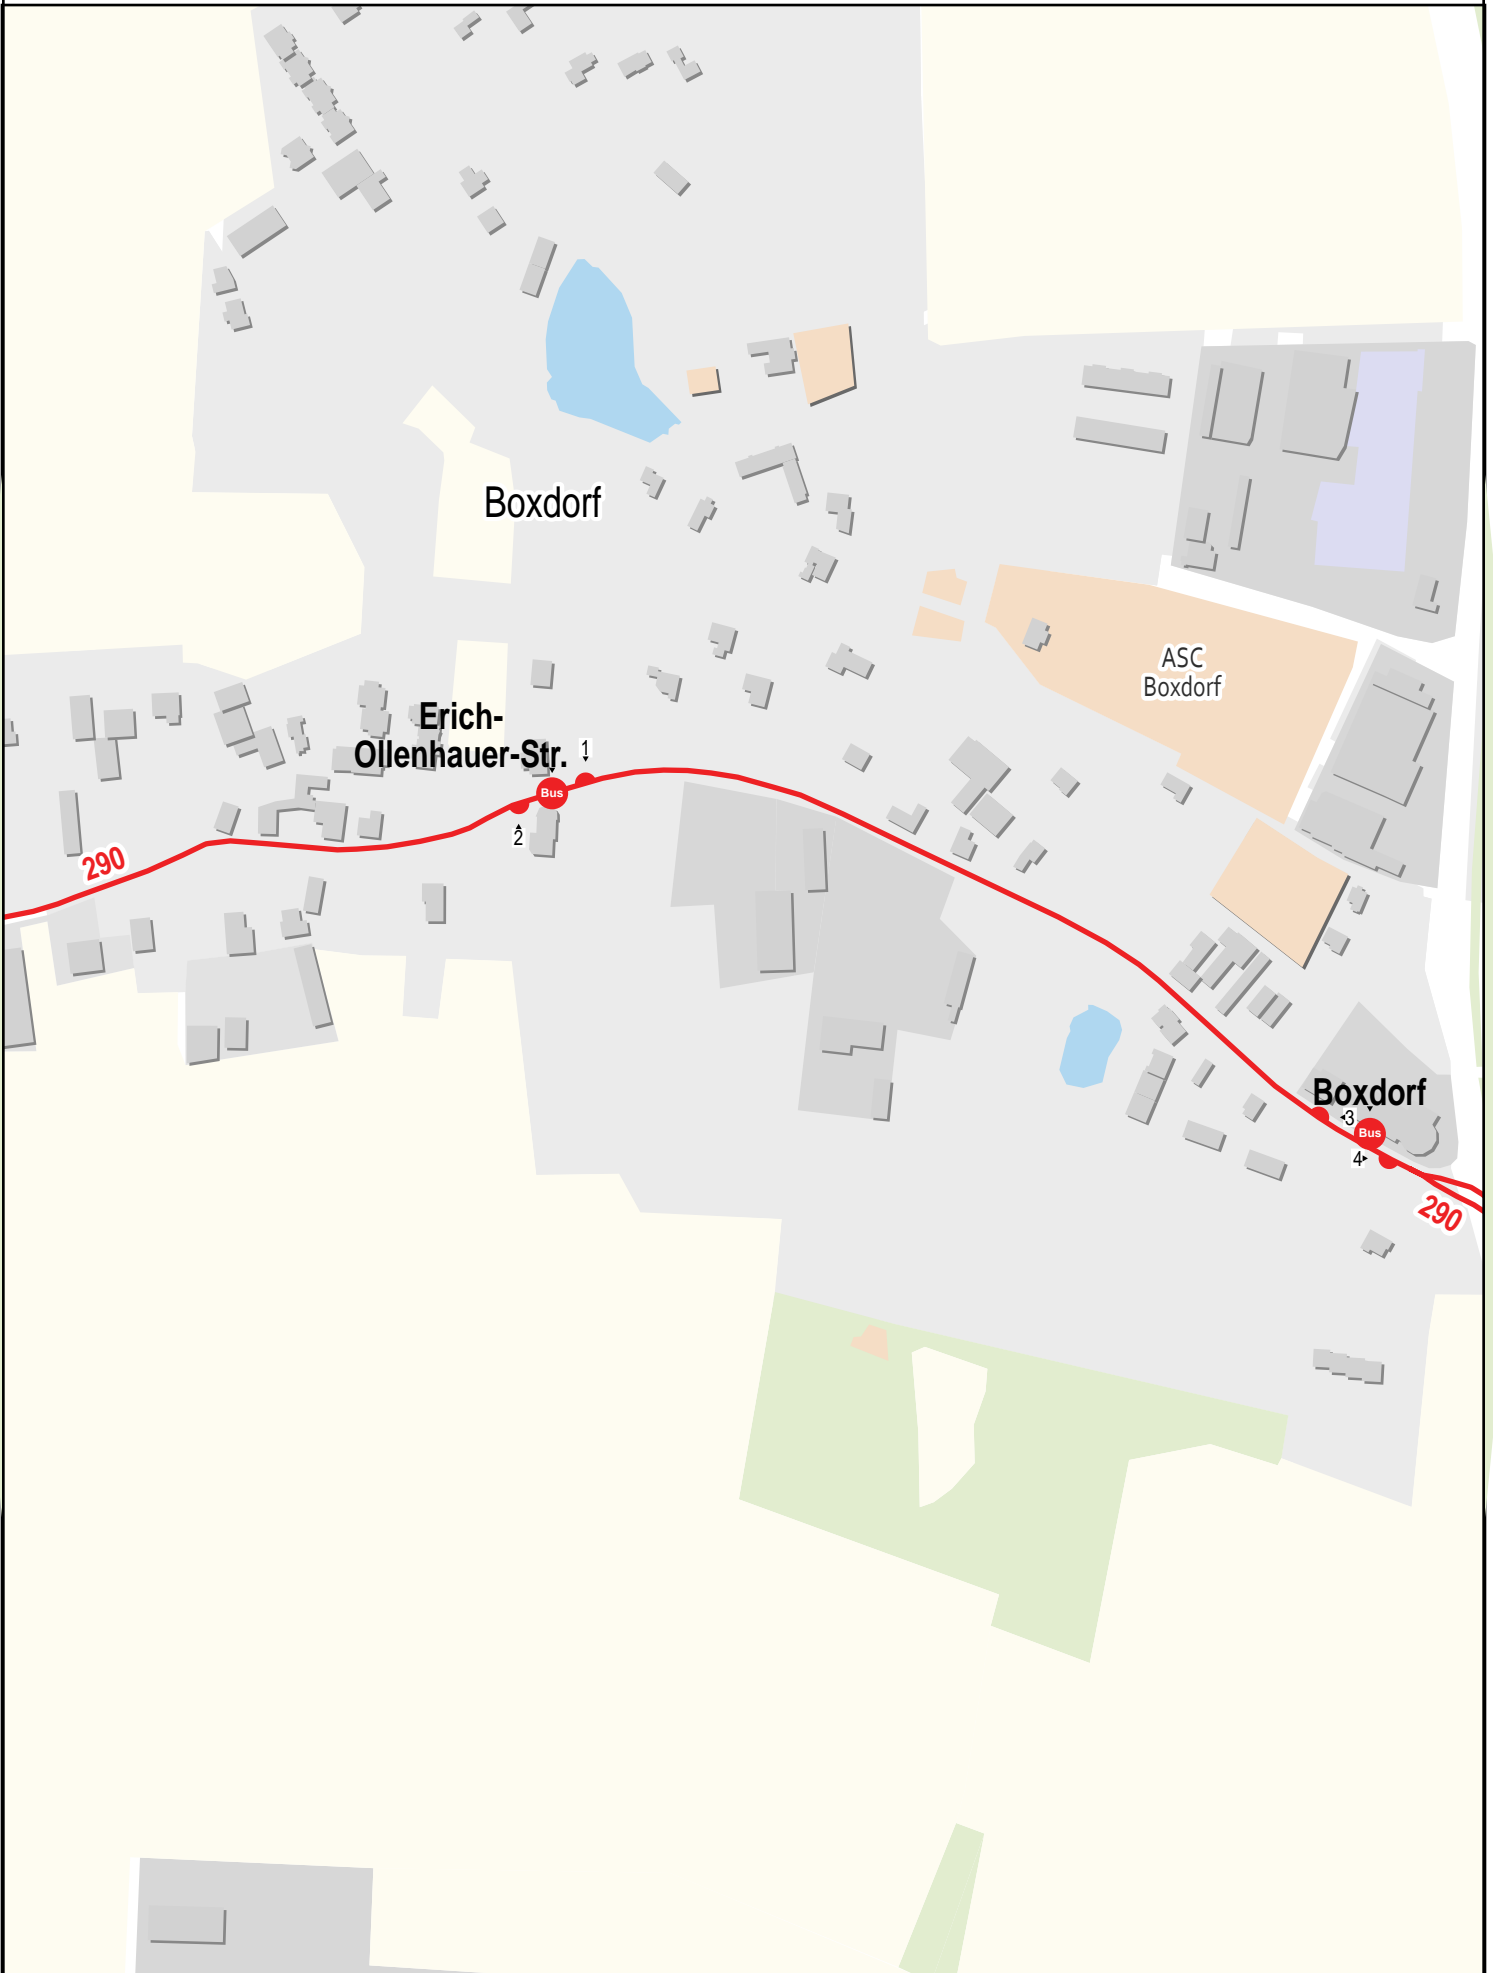

Verlauf der Linie 290

Gueltig von 10.12.2023 bis 14.12.2024

Verlauf der Linie 290

Verlauf der Linie 290

125 m 250 m 375 m 500 m

Verlauf der Linie 290

Verlauf der Linie 290

125 m 250 m 375 m 500 m

Verlauf der Linie 290

Verlauf der Linie 290

Verlauf der Linie 290

- FSV Erlangen-Bruck A-Platz
- FSV Erlangen-Bruck B-Platz (Sand)
- FSV Erlangen-Bruck Erlangen-Bruck Trainingsplatz
- FSV Erlangen-Bruck C-Platz
- FSV Erlangen-Bruck E-Platz

Verlauf der Linie 290

Verlauf der Linie 290

125 m 250 m 375 m 500 m

Verlauf der Linie 290

Verlauf der Linie 290

Verlauf der Linie 290

Verlauf der Linie 290

125 m 250 m 375 m 500 m

Verlauf der Linie 290

125 m 250 m 375 m 500 m

Verlauf der Linie 290

Verlauf der Linie 290

Verlauf der Linie 290