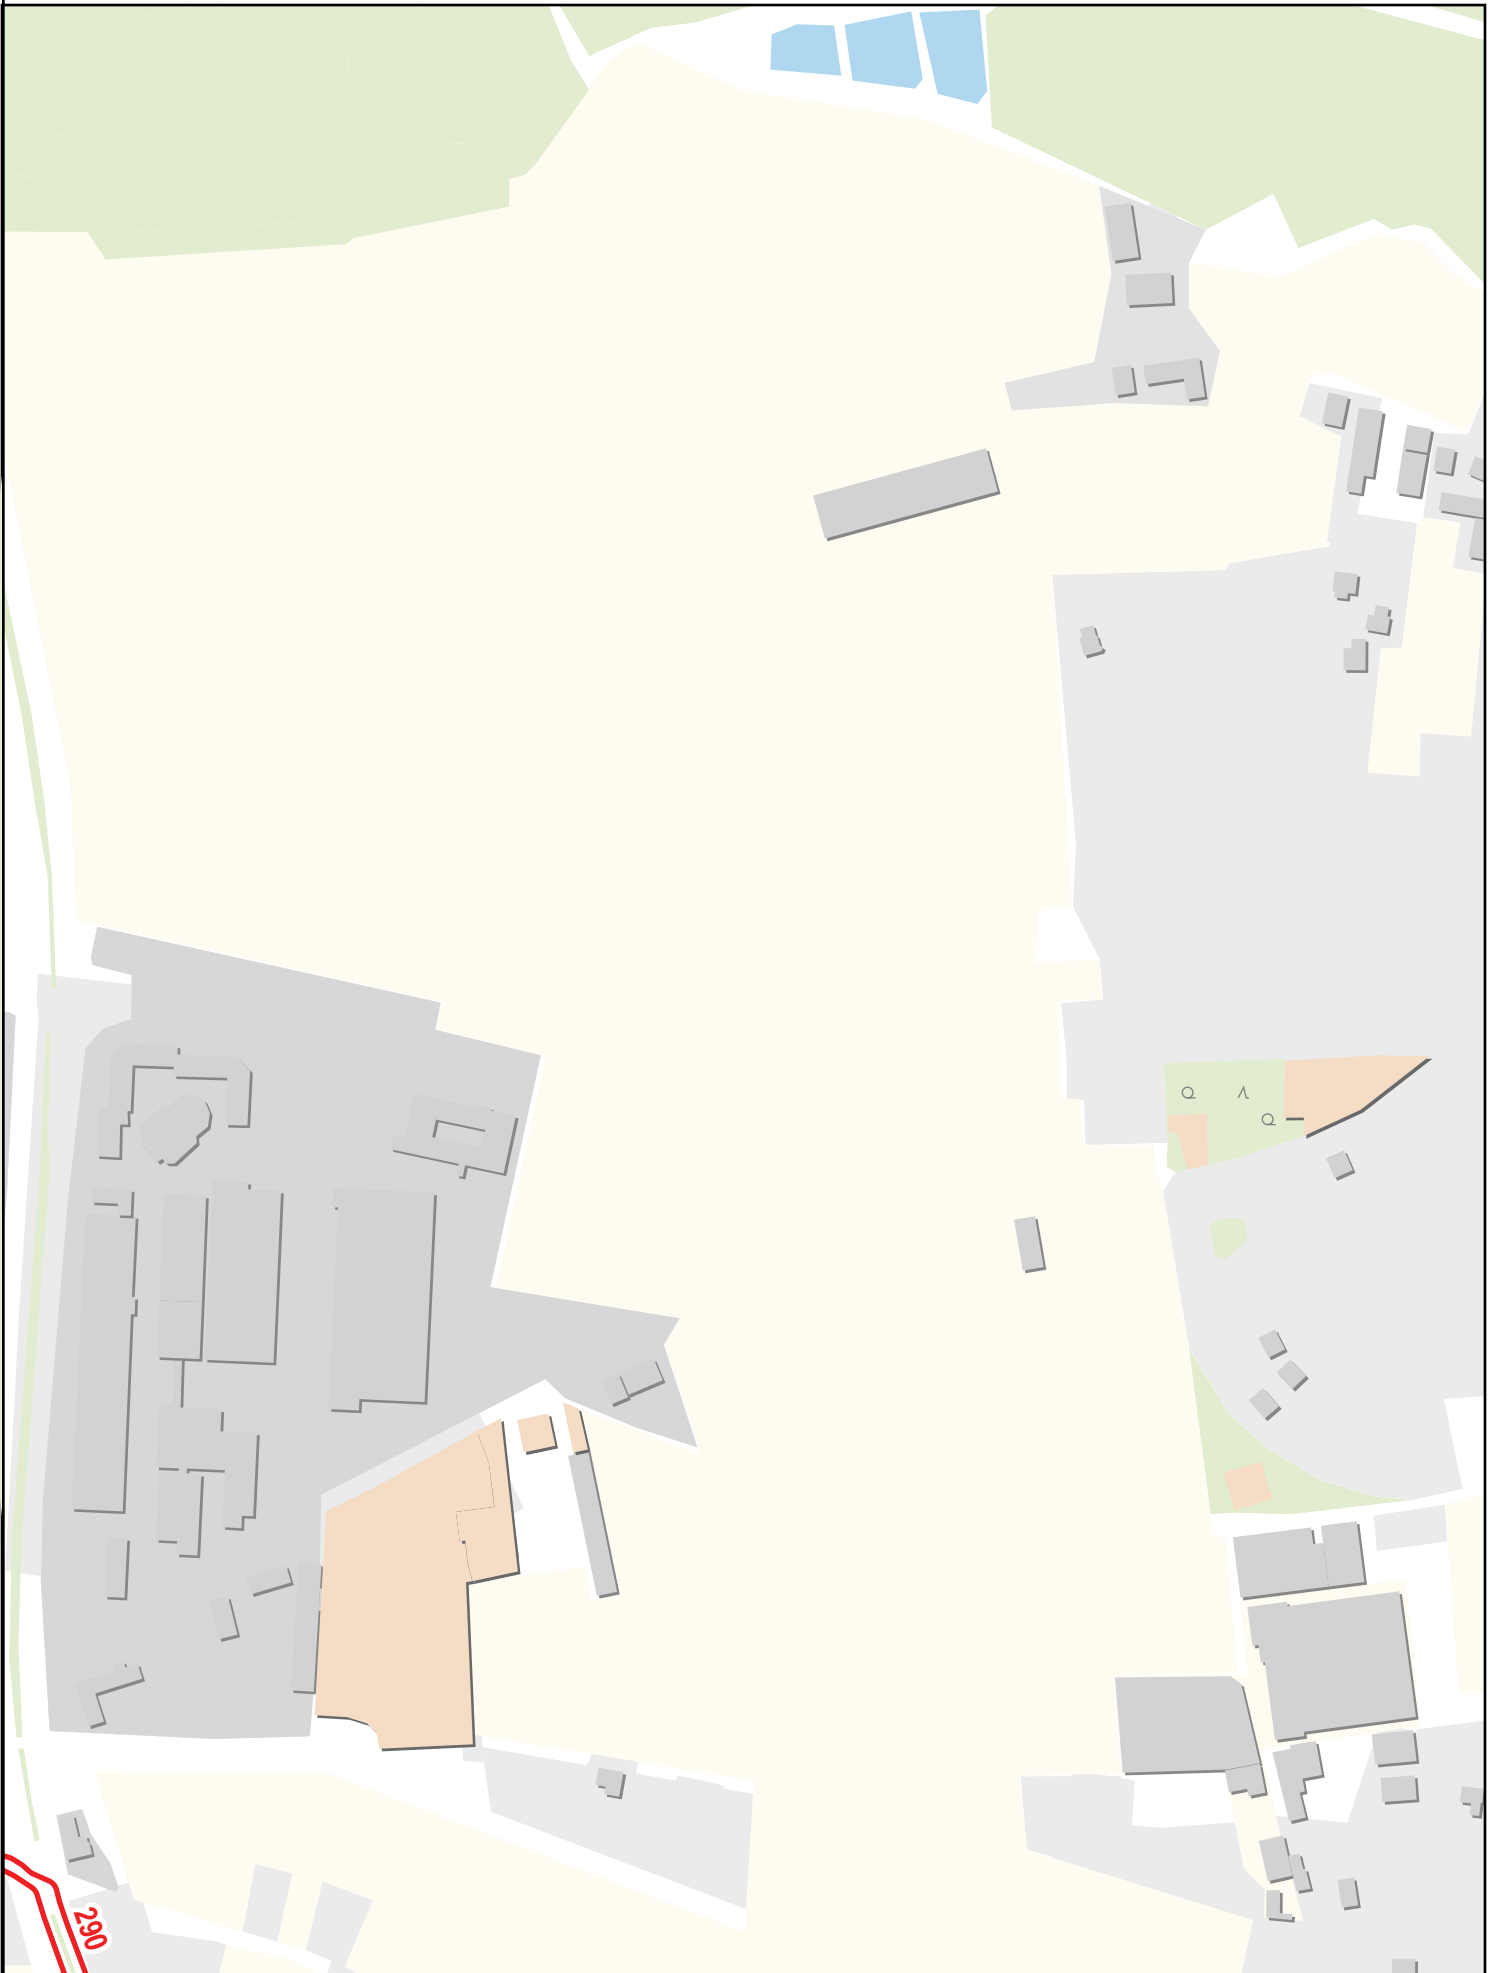

Verlauf der Linie 290

Verlauf der Linie 290

Verlauf der Linie 290

- FSV Erlangen-Bruck A-Platz
- FSV Erlangen-Bruck B-Platz (Sand)
- FSV Erlangen-Bruck Erlangen-Bruck Trainingsplatz
- FSV Erlangen-Bruck C-Platz
- FSV Erlangen-Bruck E-Platz

125 m 250 m 375 m 500 m

Verlauf der Linie 290

Verlauf der Linie 290

125 m 250 m 375 m 500 m

Verlauf der Linie 290

125 m 250 m 375 m 500 m

Verlauf der Linie 290

125 m 250 m 375 m 500 m

Verlauf der Linie 290

Verlauf der Linie 290

125 m 250 m 375 m 500 m

Verlauf der Linie 290

Verlauf der Linie 290

Verlauf der Linie 290

Verlauf der Linie 290

125 m 250 m 375 m 500 m

Verlauf der Linie 290

125 m 250 m 375 m 500 m

Verlauf der Linie 290

Verlauf der Linie 290

Verlauf der Linie 290