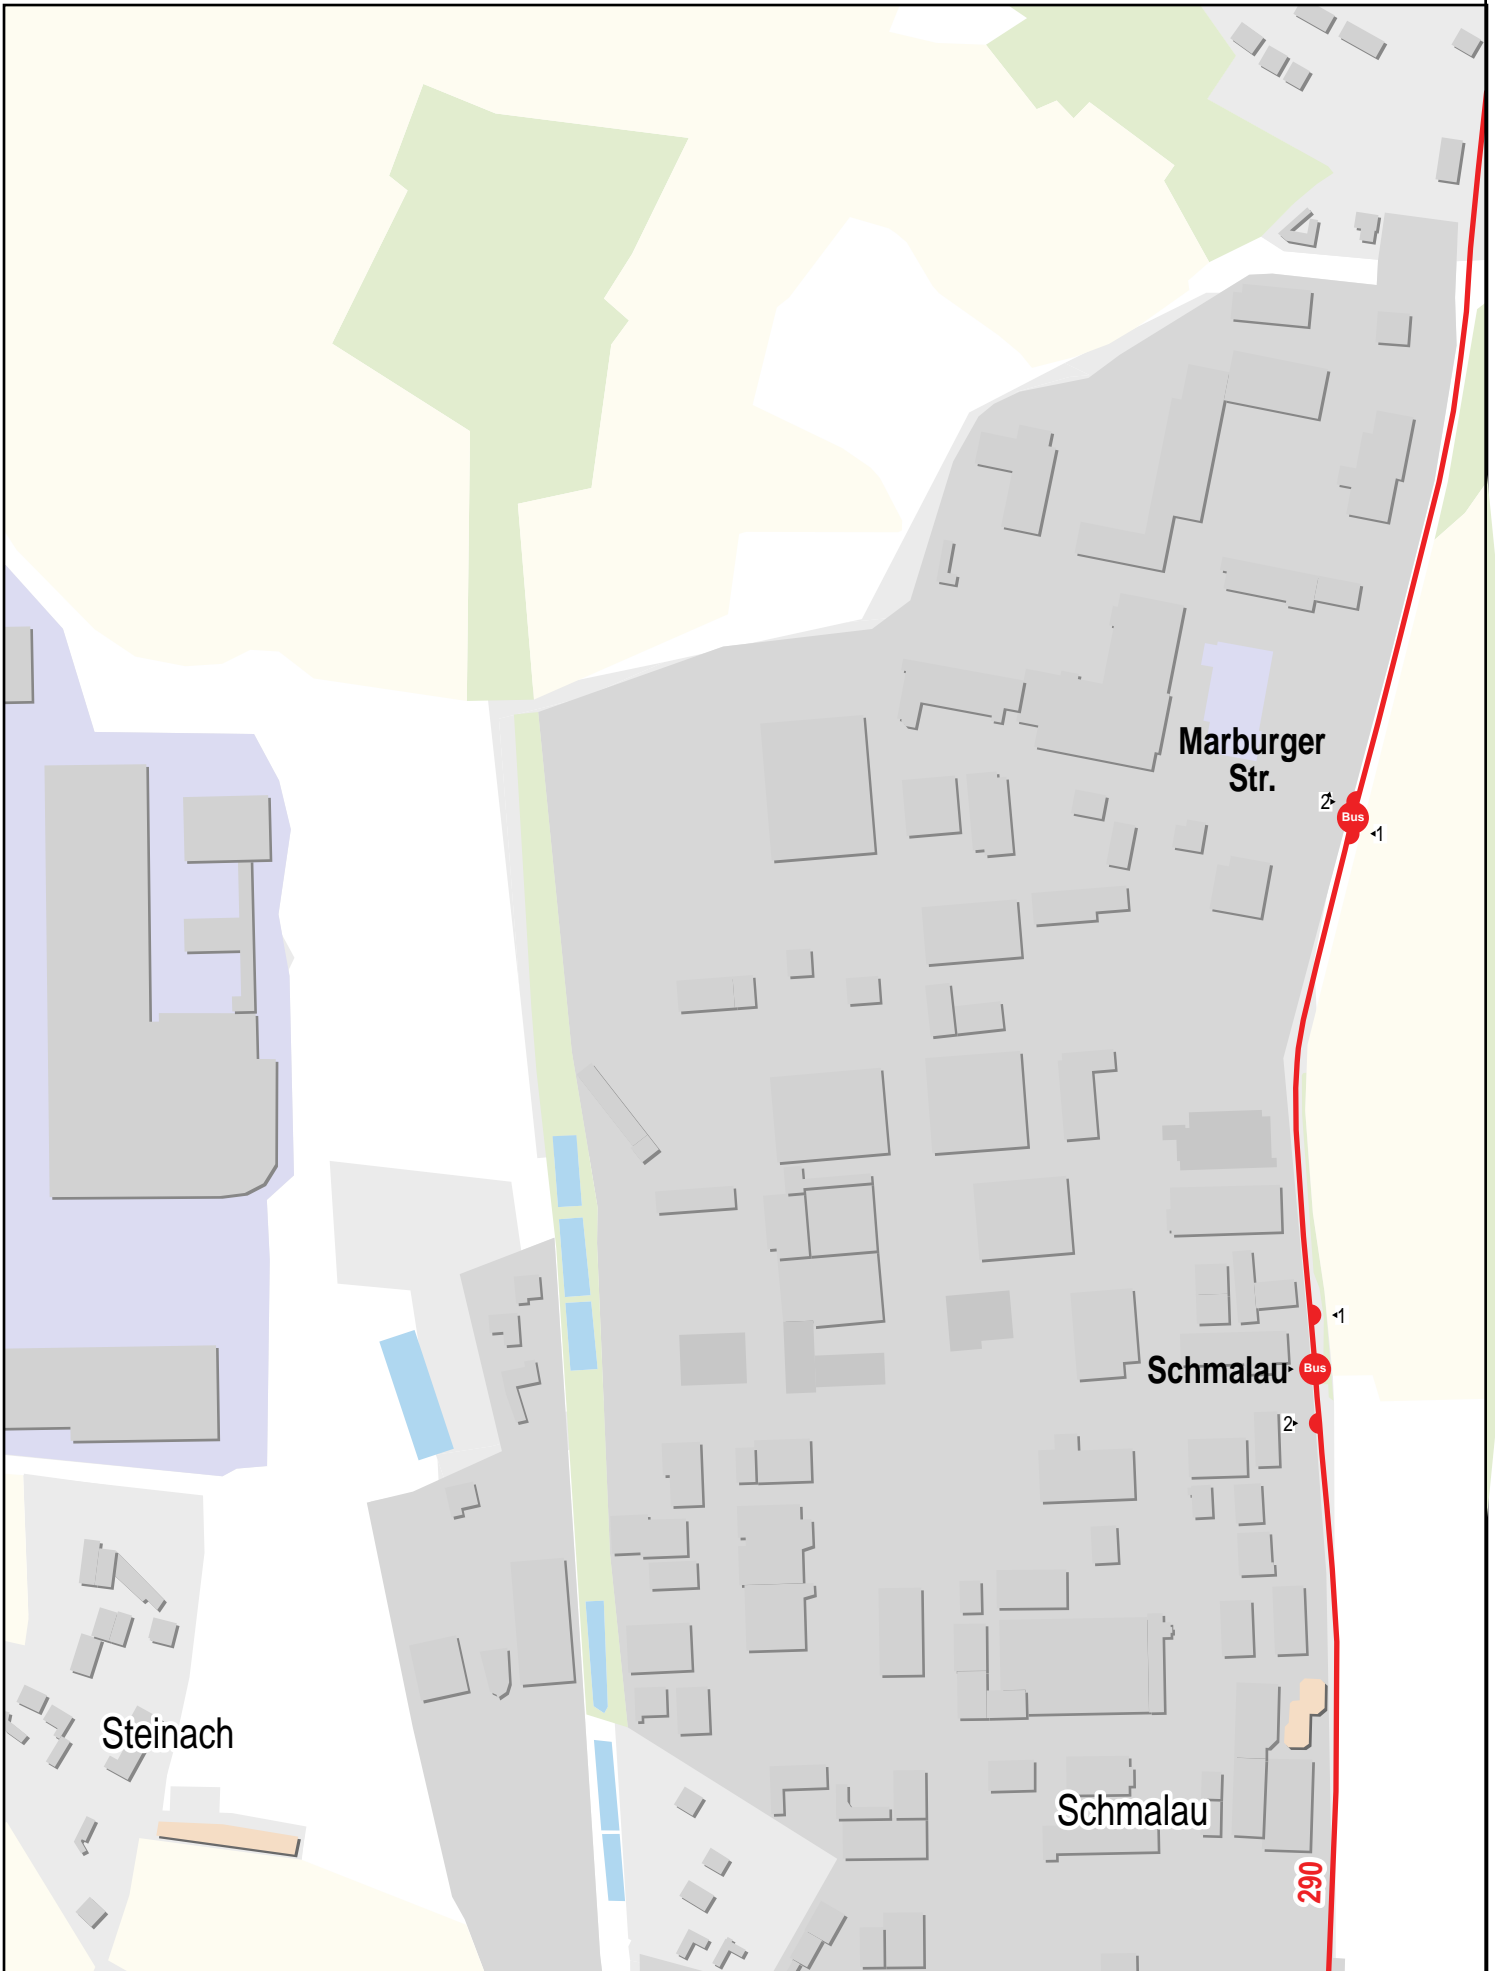

Verlauf der Linie 290

Gueltig von 10.12.2023 bis 14.12.2024

Verlauf der Linie 290

Verlauf der Linie 290

125 m 250 m 375 m 500 m

Verlauf der Linie 290

Verlauf der Linie 290

125 m 250 m 375 m 500 m

Verlauf der Linie 290

Verlauf der Linie 290

Verlauf der Linie 290

- FSV Erlangen-Bruck A-Platz
- FSV Erlangen-Bruck B-Platz (Sand)
- FSV Erlangen-Bruck Erlangen-Bruck Trainingsplatz
- FSV Erlangen-Bruck C-Platz
- FSV Erlangen-Bruck E-Platz

Verlauf der Linie 290

Verlauf der Linie 290

125 m 250 m 375 m 500 m

Verlauf der Linie 290

Verlauf der Linie 290

Verlauf der Linie 290

Verlauf der Linie 290

125 m 250 m 375 m 500 m

Verlauf der Linie 290

125 m 250 m 375 m 500 m

Verlauf der Linie 290

Verlauf der Linie 290

Verlauf der Linie 290