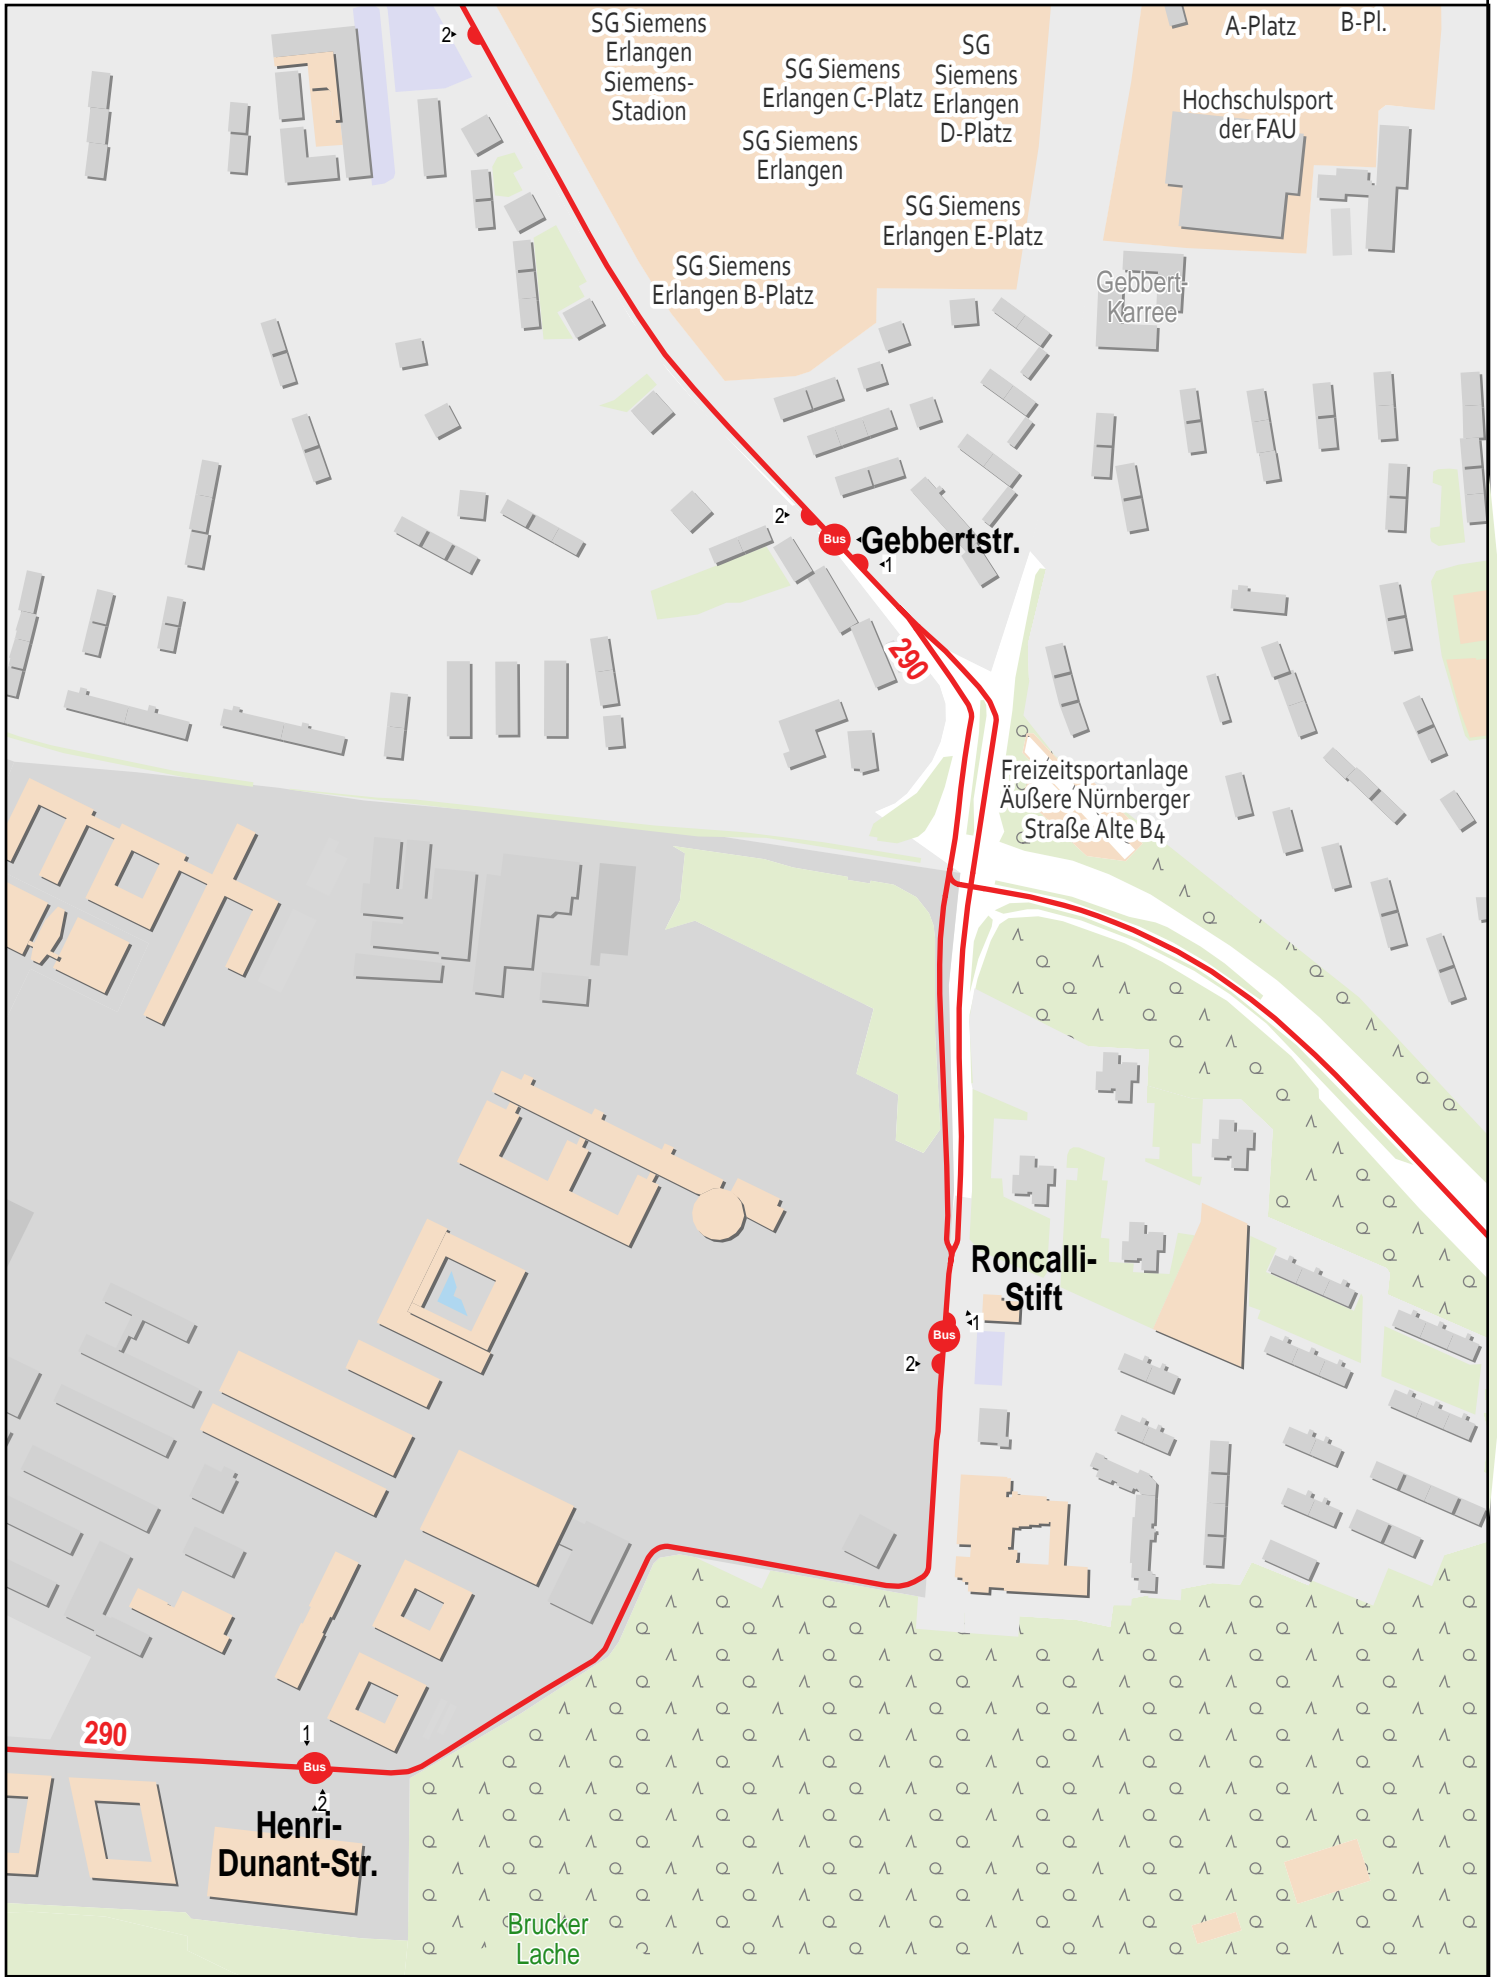

Verlauf der Linie 290

Gueltig von 10.12.2023 bis 14.12.2024

Verlauf der Linie 290

Verlauf der Linie 290

125 m 250 m 375 m 500 m

Verlauf der Linie 290

Verlauf der Linie 290

125 m 250 m 375 m 500 m

Verlauf der Linie 290

Verlauf der Linie 290

Verlauf der Linie 290

- FSV Erlangen-Bruck A-Platz
- FSV Erlangen-Bruck B-Platz (Sand)
- FSV Erlangen-Bruck Erlangen-Bruck Trainingsplatz
- FSV Erlangen-Bruck C-Platz
- FSV Erlangen-Bruck E-Platz

Verlauf der Linie 290

Verlauf der Linie 290

125 m 250 m 375 m 500 m

Verlauf der Linie 290

Verlauf der Linie 290

Verlauf der Linie 290

Verlauf der Linie 290

125 m 250 m 375 m 500 m

Verlauf der Linie 290

125 m 250 m 375 m 500 m

Verlauf der Linie 290

Verlauf der Linie 290

Verlauf der Linie 290