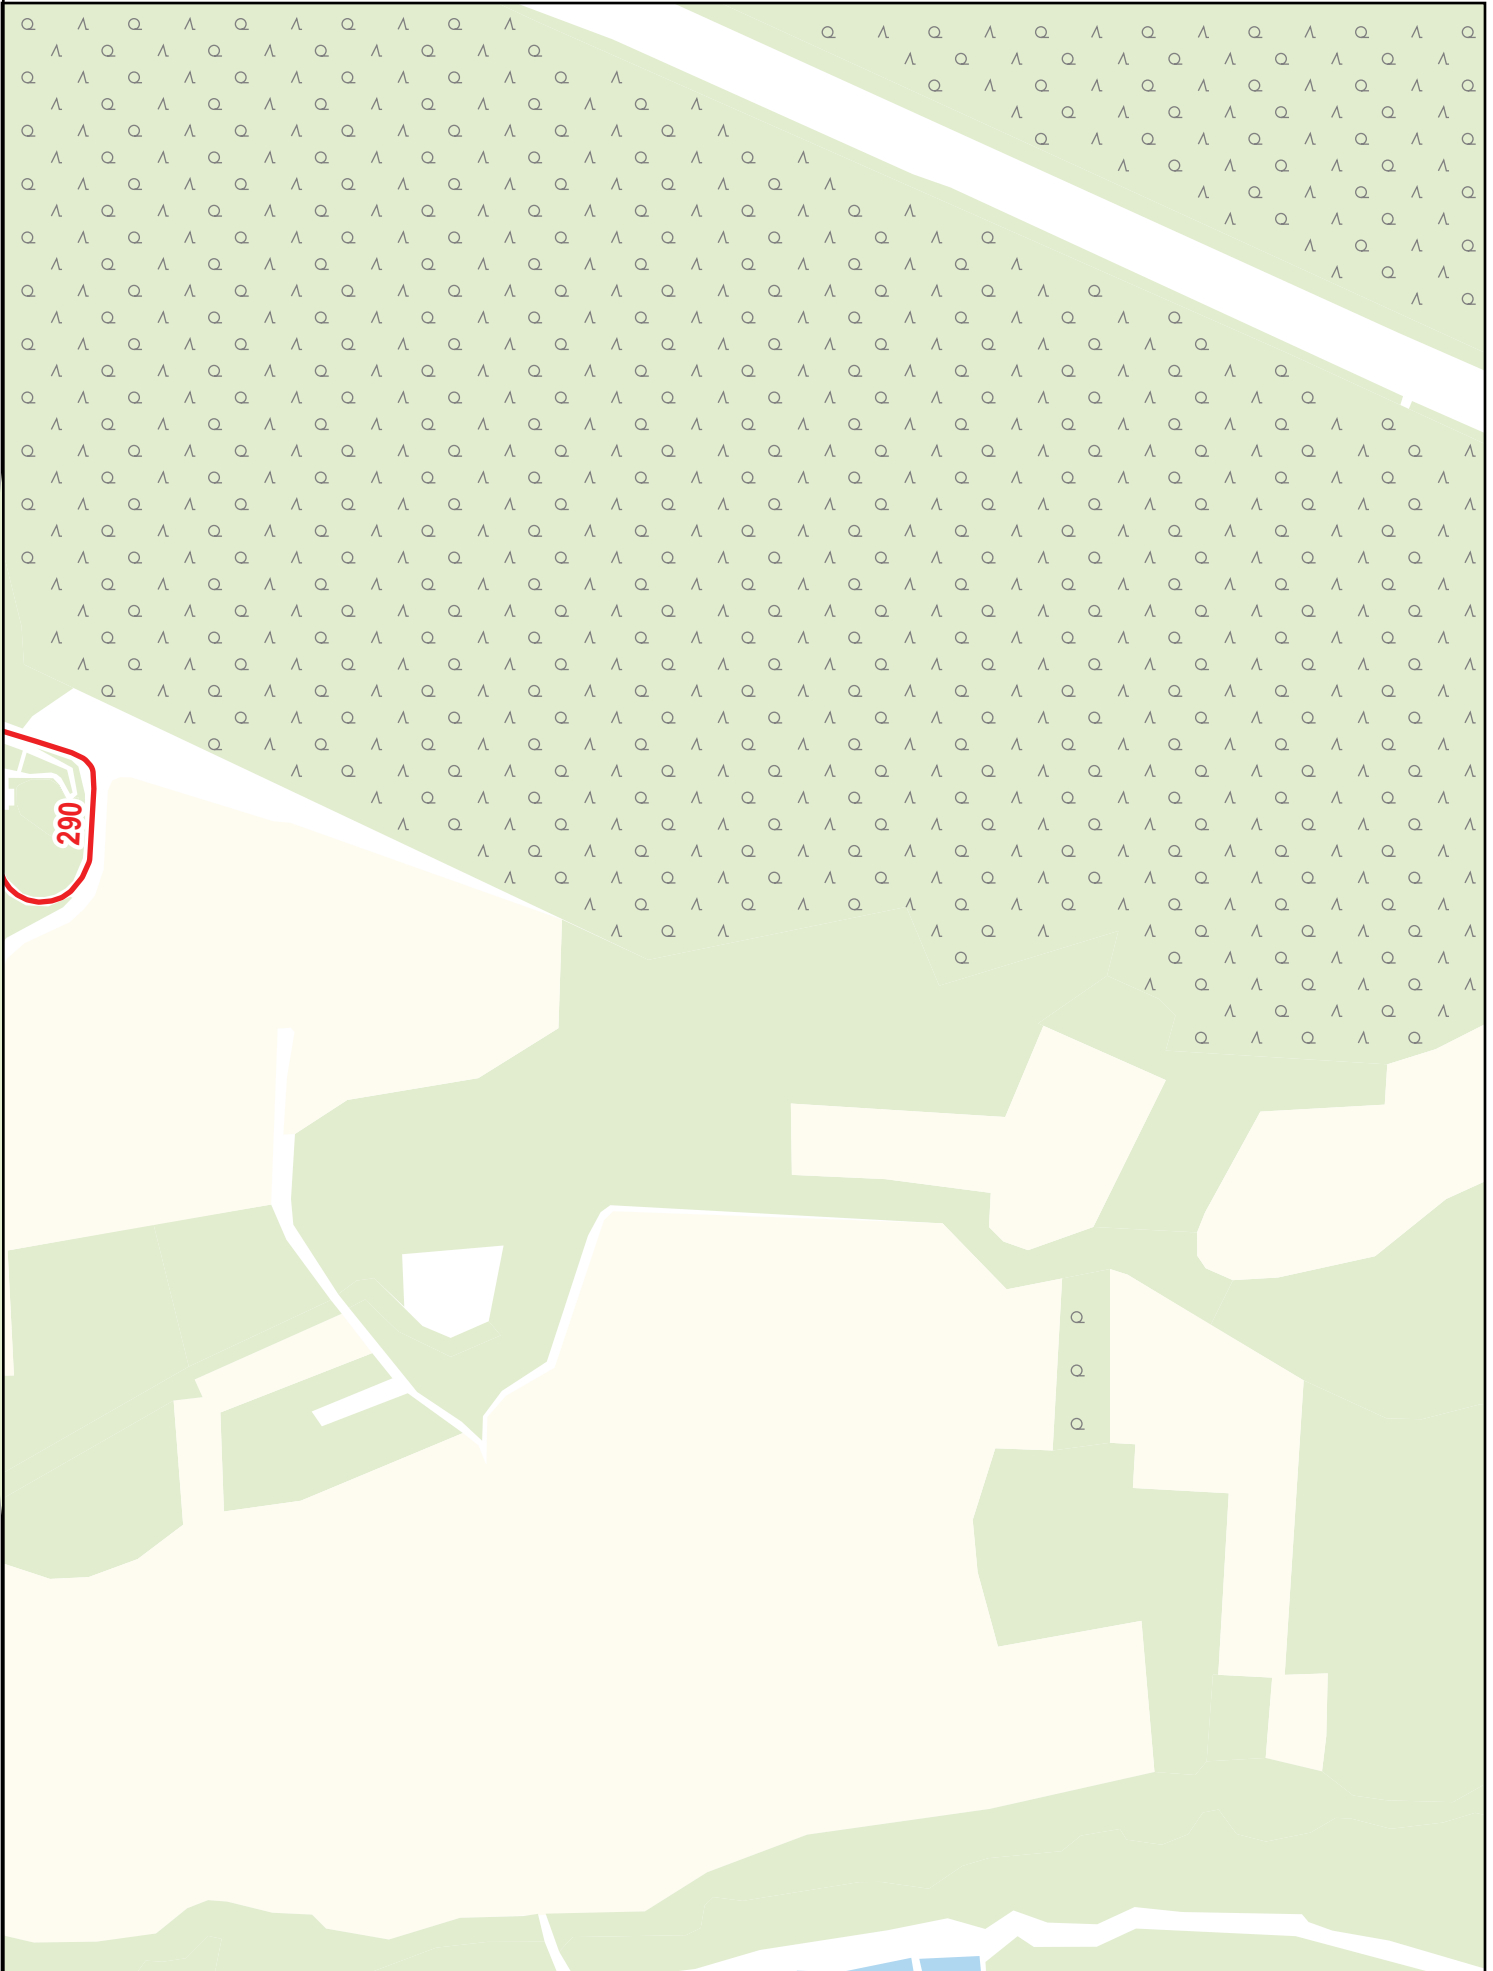

Verlauf der Linie 290

Verlauf der Linie 290

Verlauf der Linie 290

- FSV Erlangen-Bruck A-Platz
- FSV Erlangen-Bruck B-Platz (Sand)
- FSV Erlangen-Bruck Erlangen-Bruck Trainingsplatz
- FSV Erlangen-Bruck C-Platz
- FSV Erlangen-Bruck E-Platz

125 m 250 m 375 m 500 m

Verlauf der Linie 290

Verlauf der Linie 290

125 m 250 m 375 m 500 m

Verlauf der Linie 290

125 m 250 m 375 m 500 m

Verlauf der Linie 290

125 m 250 m 375 m 500 m

Verlauf der Linie 290

Verlauf der Linie 290

125 m 250 m 375 m 500 m

Verlauf der Linie 290

Verlauf der Linie 290

Verlauf der Linie 290

Verlauf der Linie 290

125 m 250 m 375 m 500 m

Verlauf der Linie 290

125 m 250 m 375 m 500 m

Verlauf der Linie 290

Verlauf der Linie 290

Verlauf der Linie 290