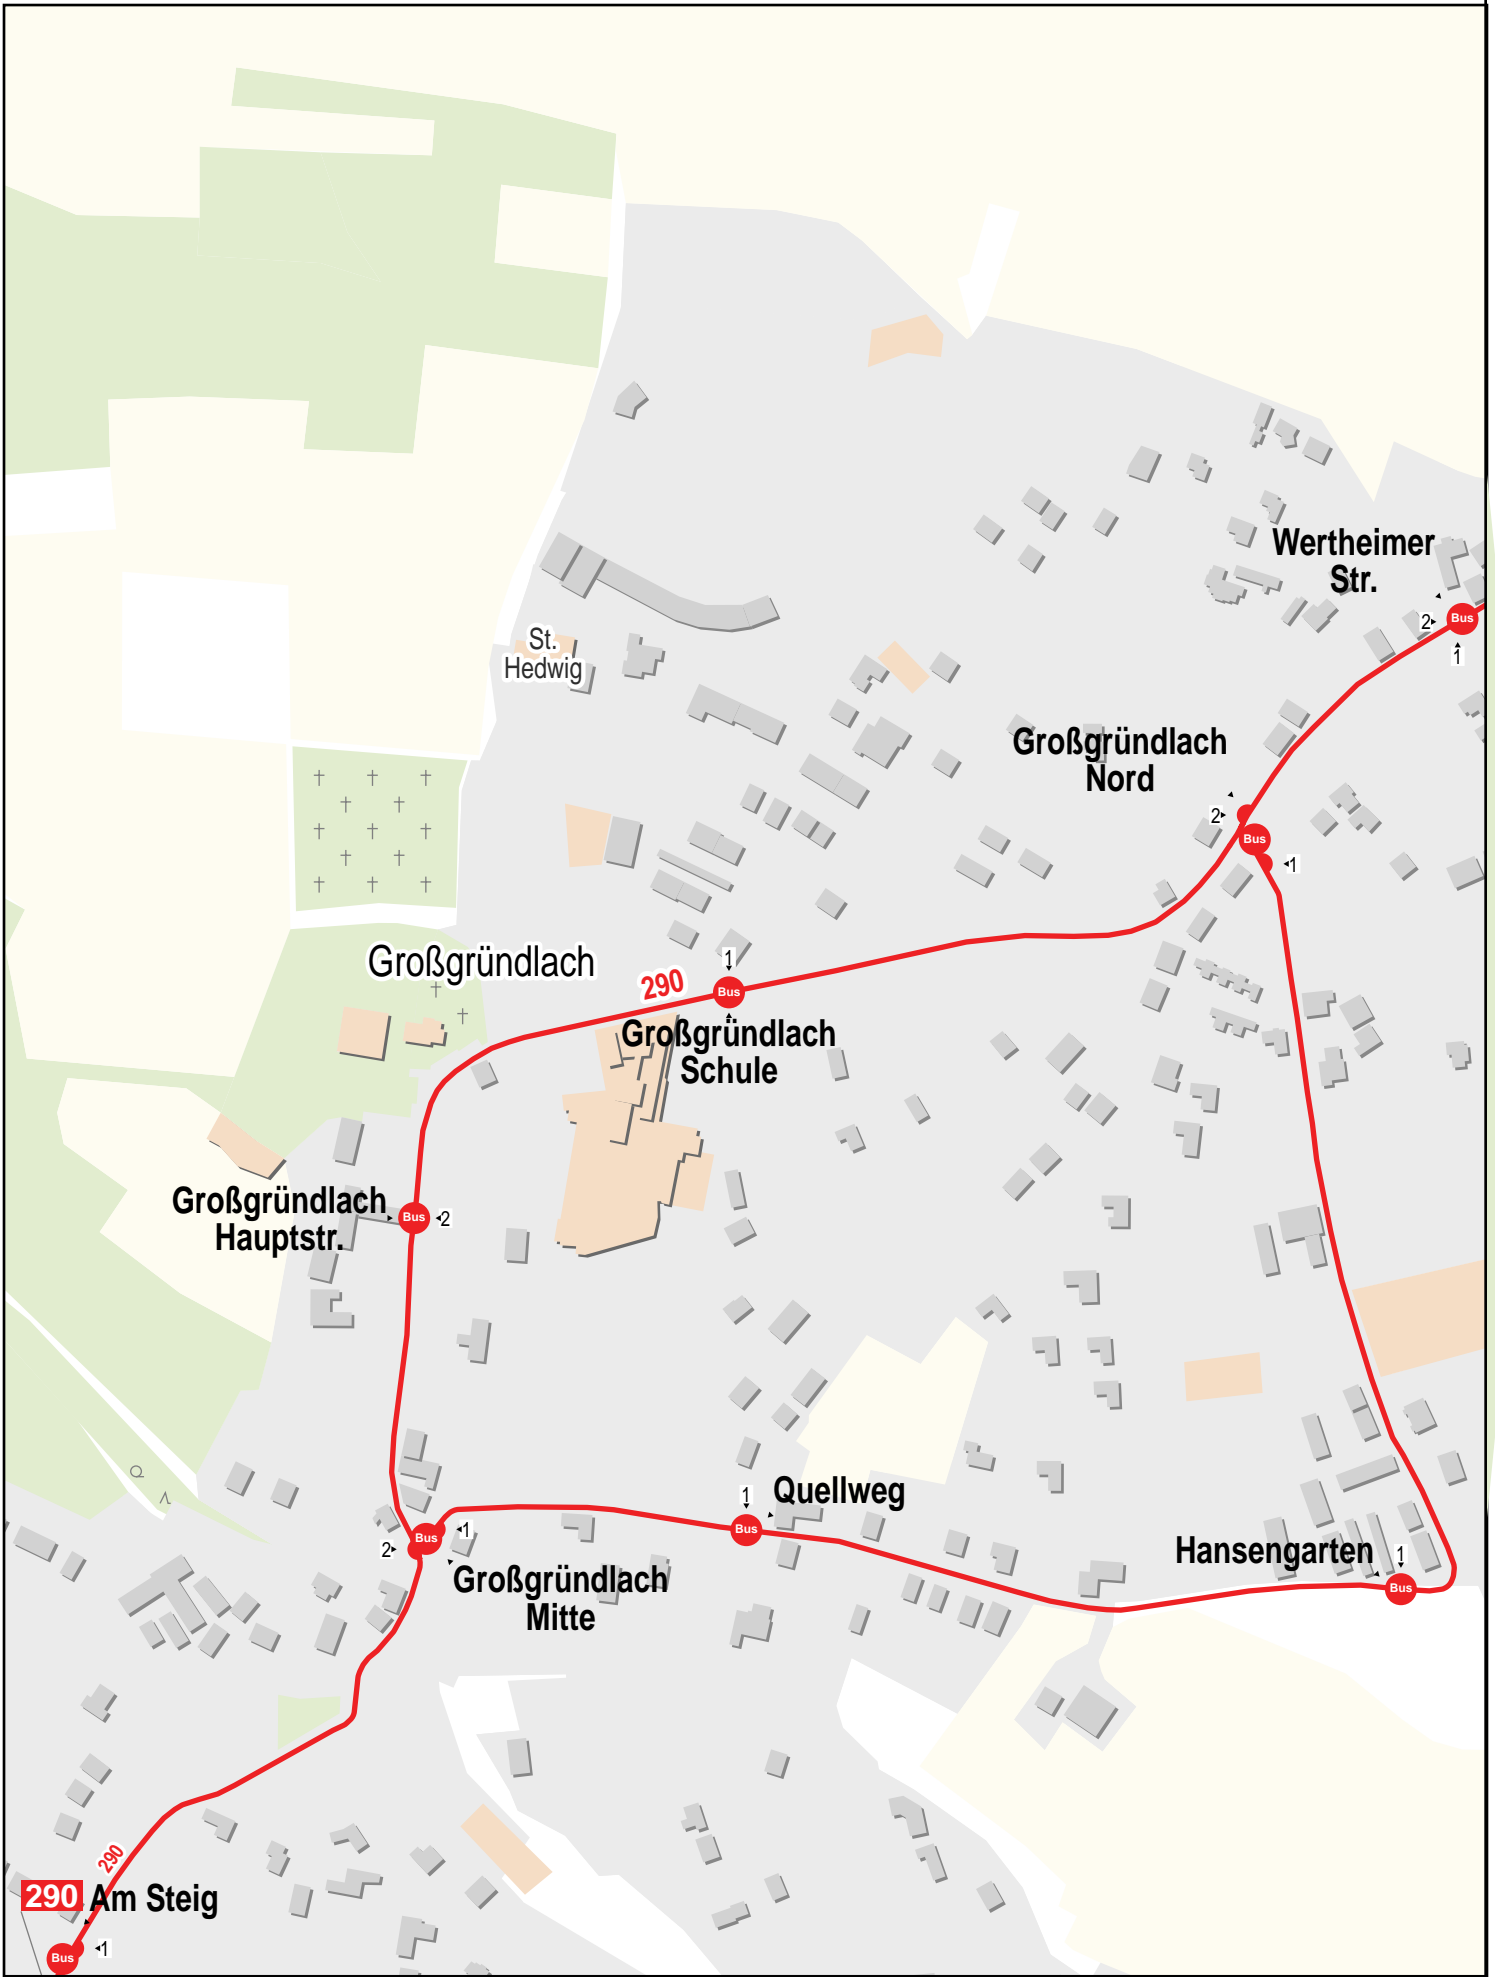

Verlauf der Linie 290

Gueltig von 10.12.2023 bis 14.12.2024

Verlauf der Linie 290

Verlauf der Linie 290

125 m 250 m 375 m 500 m

Verlauf der Linie 290

Verlauf der Linie 290

125 m 250 m 375 m 500 m

Verlauf der Linie 290

Verlauf der Linie 290

Verlauf der Linie 290

- FSV Erlangen-Bruck A-Platz
- FSV Erlangen-Bruck B-Platz (Sand)
- FSV Erlangen-Bruck Erlangen-Bruck Trainingsplatz
- FSV Erlangen-Bruck C-Platz
- FSV Erlangen-Bruck E-Platz

Verlauf der Linie 290

Verlauf der Linie 290

125 m 250 m 375 m 500 m

Verlauf der Linie 290

Verlauf der Linie 290

Verlauf der Linie 290

Verlauf der Linie 290

125 m 250 m 375 m 500 m

Verlauf der Linie 290

125 m 250 m 375 m 500 m

Verlauf der Linie 290

Verlauf der Linie 290

Verlauf der Linie 290