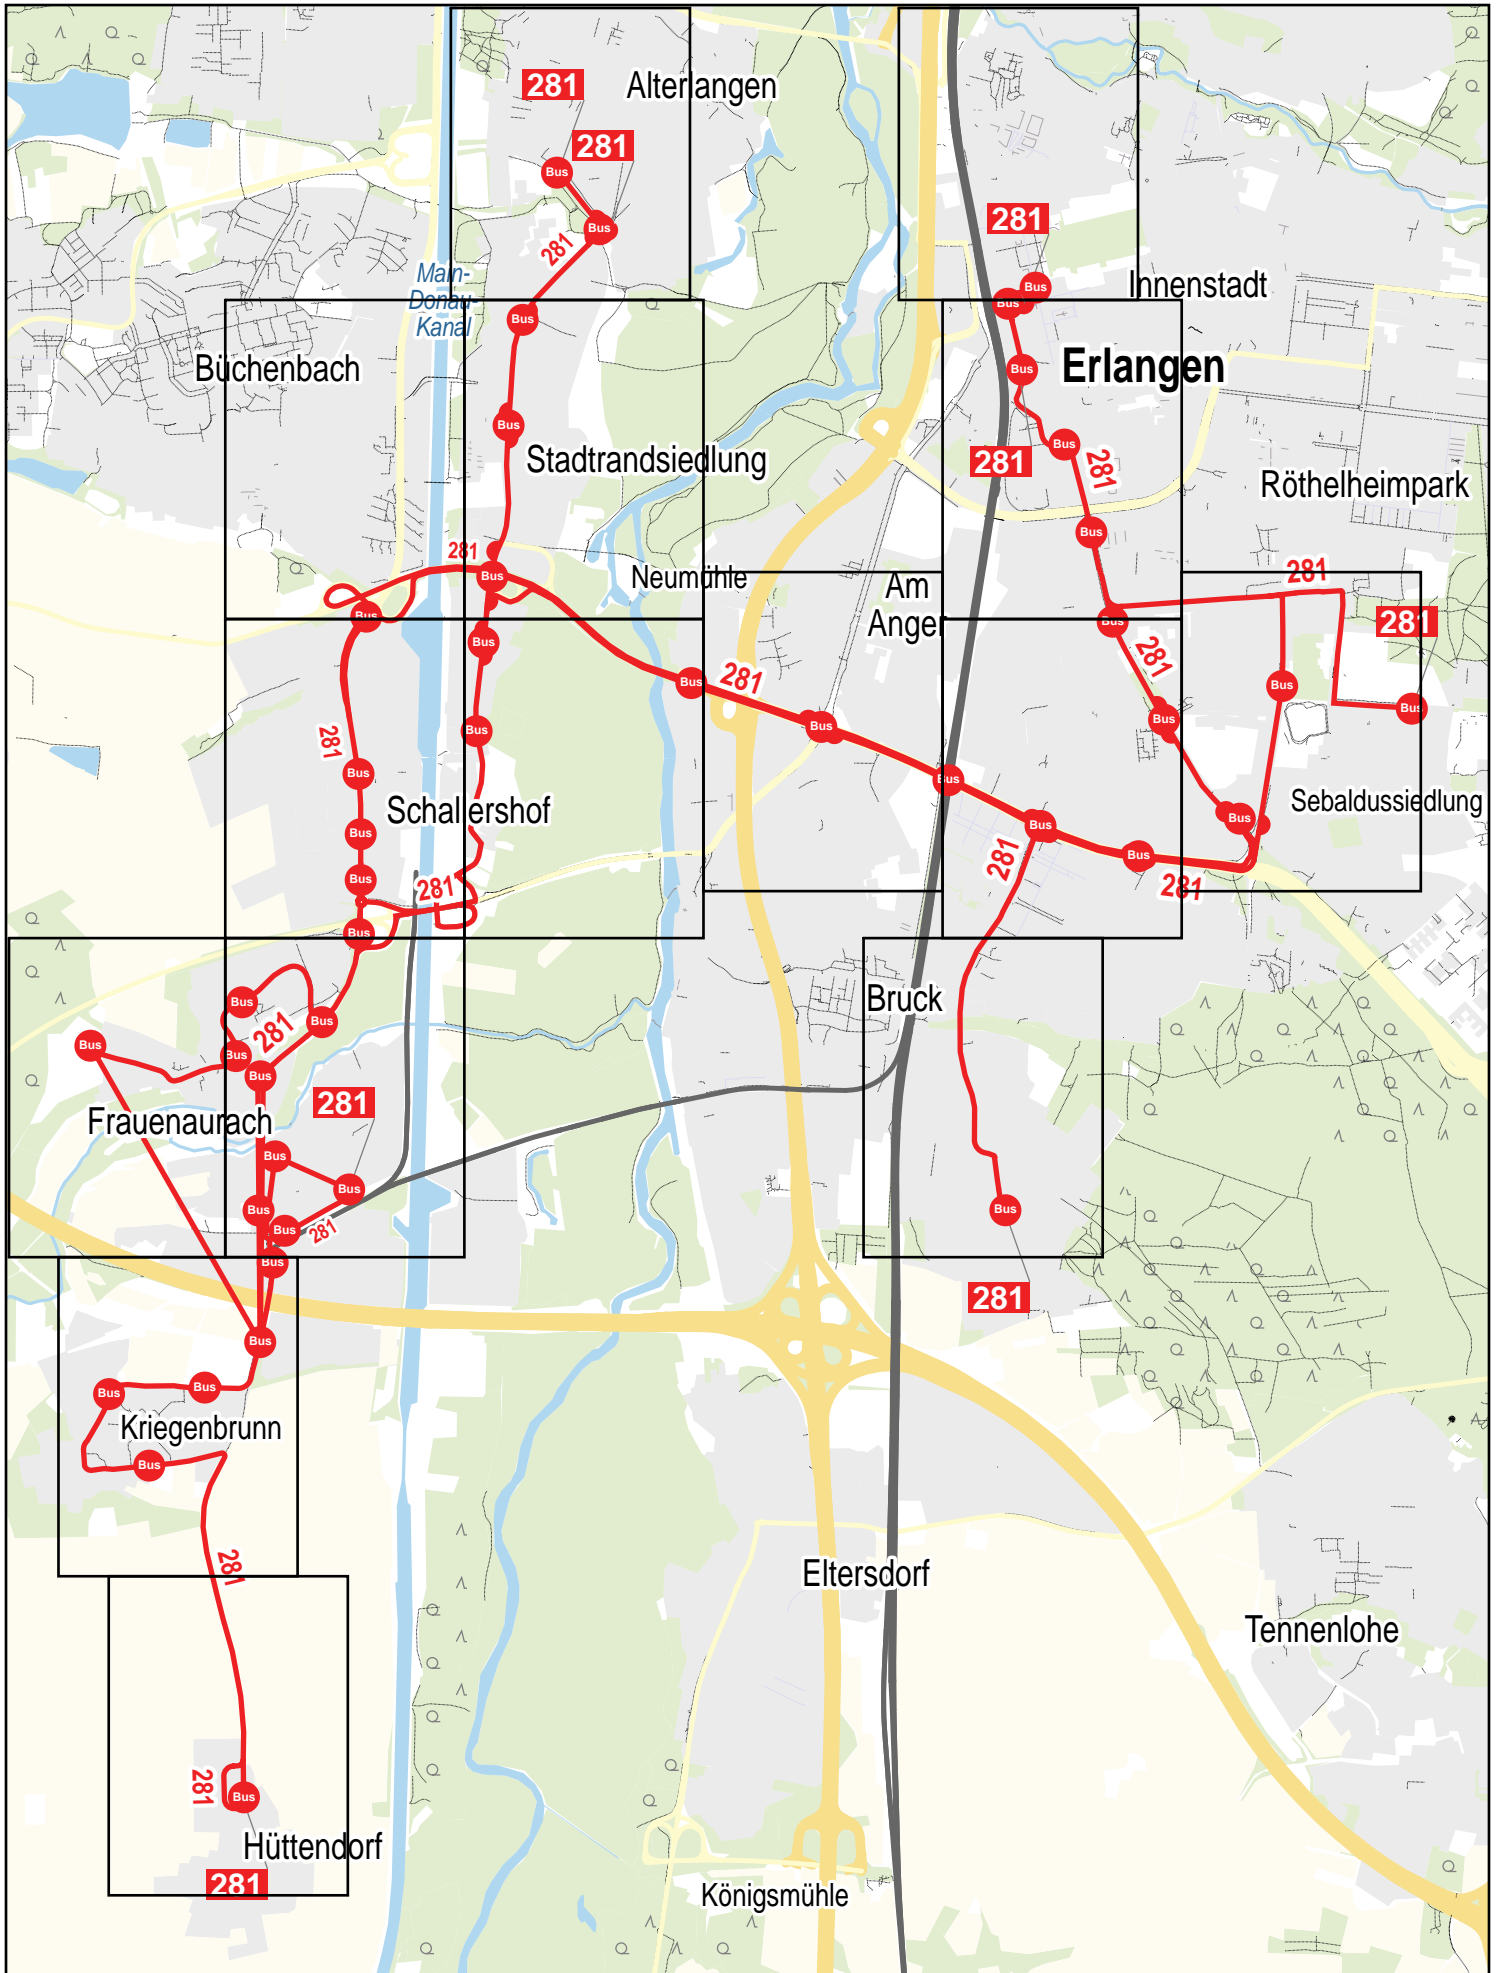

Verlauf der Linie 281

750 m 1.5 km 2.3 km 3 km

Gueltig von 10.12.2023 bis 14.12.2024

Verlauf der Linie 281

Verlauf der Linie 281

125 m 250 m 375 m 500 m

Verlauf der Linie 281

125 m 250 m 375 m 500 m

Verlauf der Linie 281

125 m 250 m 375 m 500 m

Verlauf der Linie 281

125 m 250 m 375 m 500 m

Verlauf der Linie 281

Verlauf der Linie 281

Verlauf der Linie 281

125 m 250 m 375 m 500 m

Verlauf der Linie 281

125 m 250 m 375 m 500 m

Verlauf der Linie 281

125 m 250 m 375 m 500 m

Verlauf der Linie 281

Verlauf der Linie 281

Verlauf der Linie 281

Verlauf der Linie 281

Verlauf der Linie 281