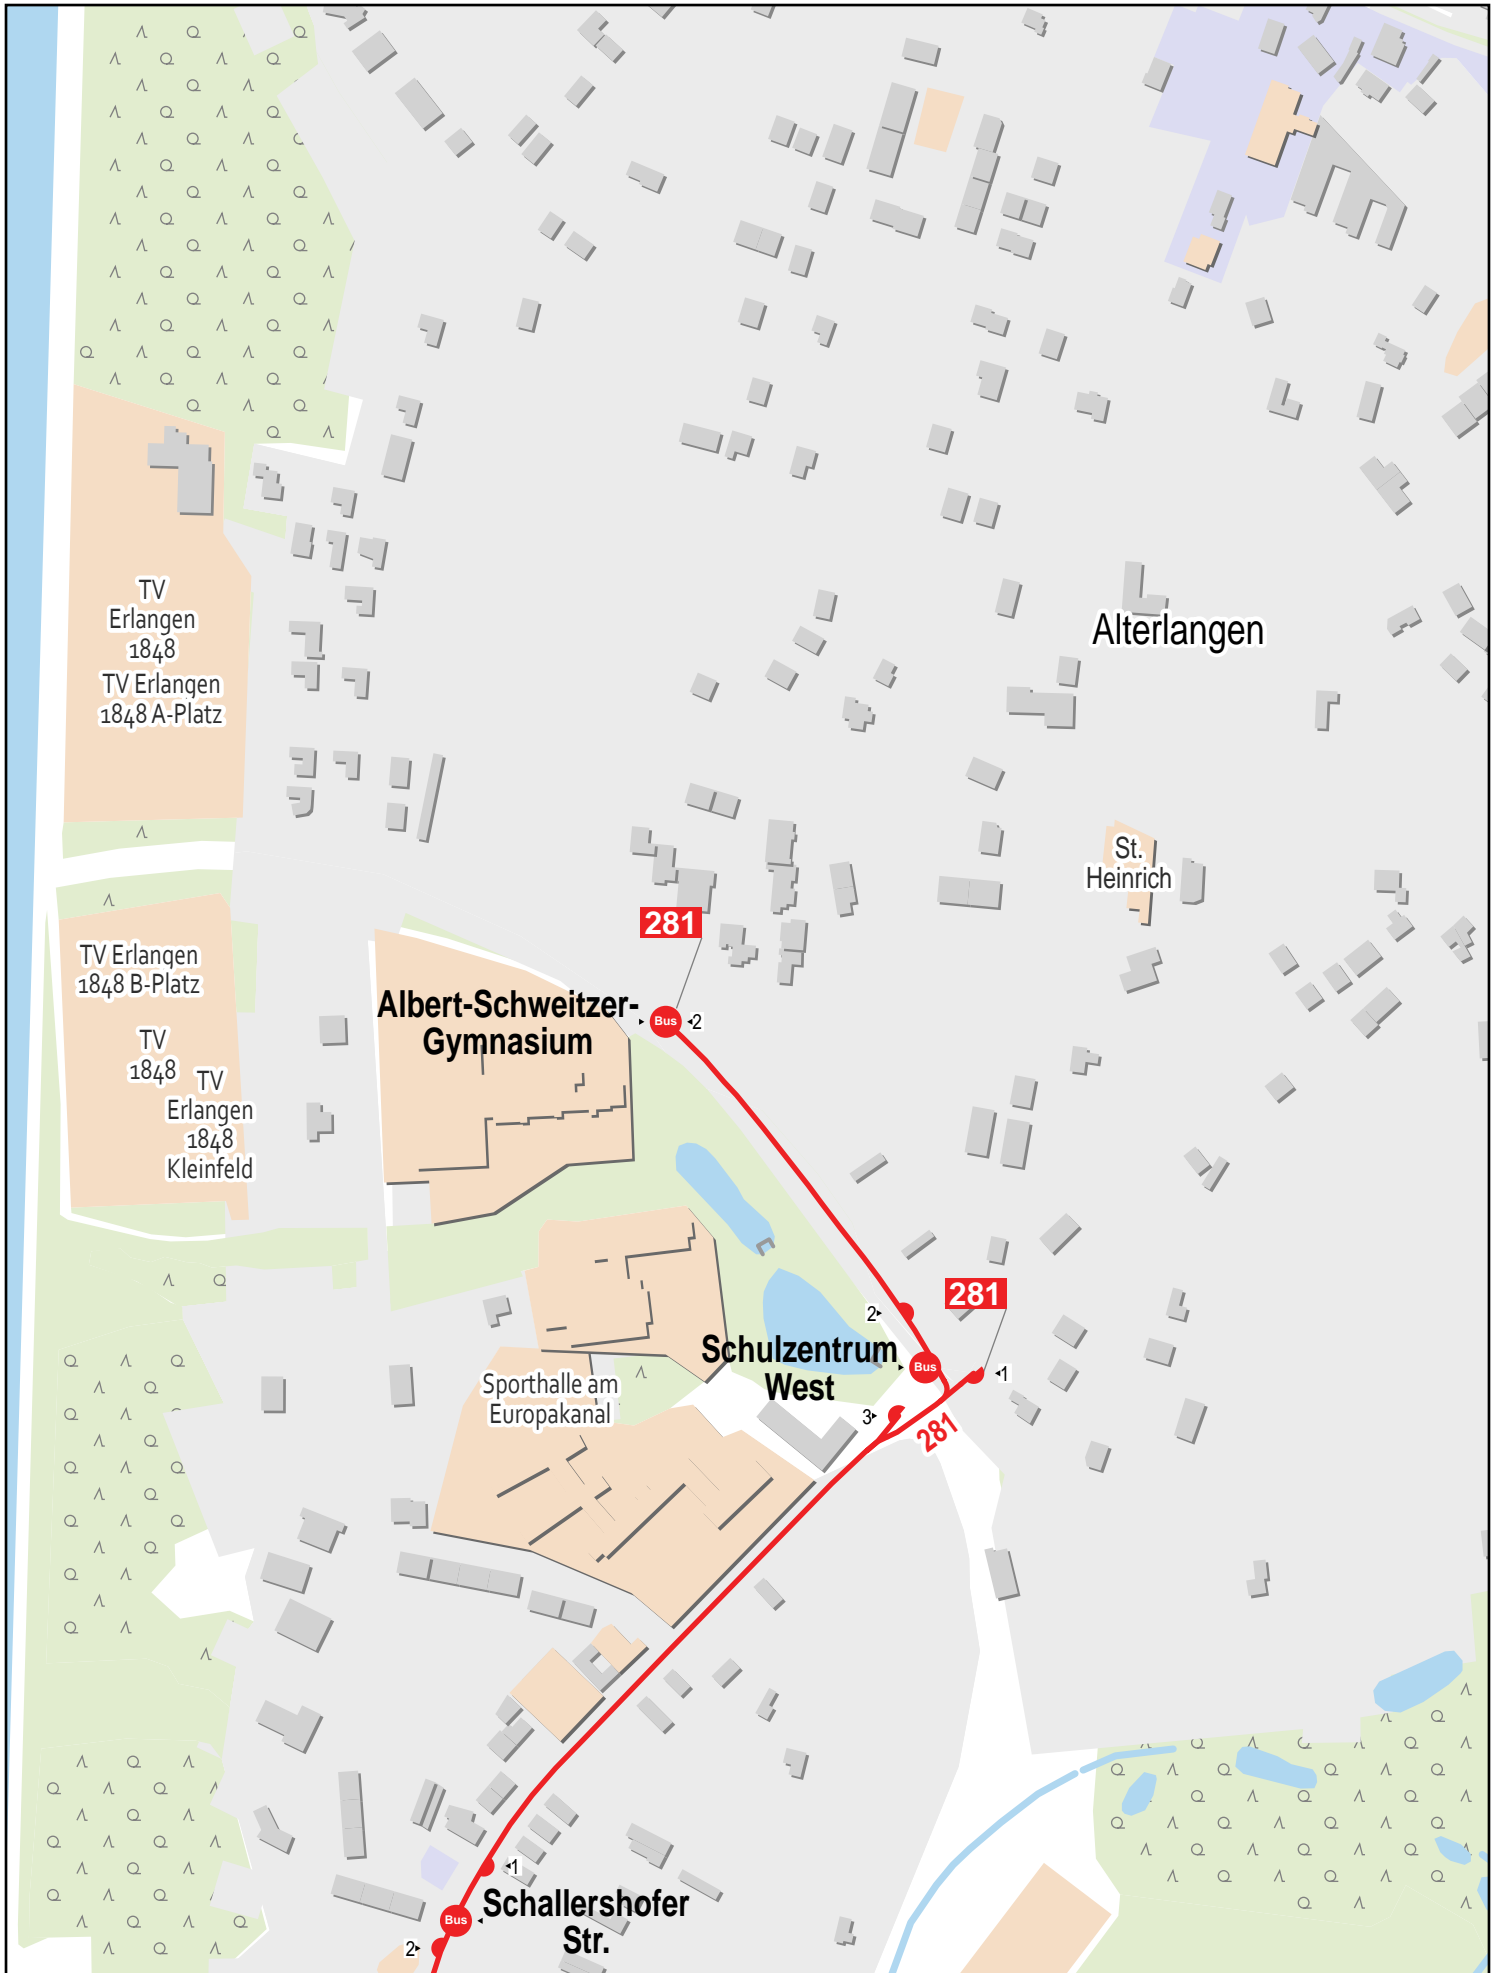

Verlauf der Linie 281

750 m 1.5 km 2.3 km 3 km

Gueltig von 10.12.2023 bis 14.12.2024

Verlauf der Linie 281

Verlauf der Linie 281

125 m 250 m 375 m 500 m

Verlauf der Linie 281

125 m 250 m 375 m 500 m

Verlauf der Linie 281

125 m 250 m 375 m 500 m

Verlauf der Linie 281

125 m 250 m 375 m 500 m

Verlauf der Linie 281

Verlauf der Linie 281

Verlauf der Linie 281

125 m 250 m 375 m 500 m

Verlauf der Linie 281

125 m 250 m 375 m 500 m

Verlauf der Linie 281

125 m 250 m 375 m 500 m

Verlauf der Linie 281

Verlauf der Linie 281

Verlauf der Linie 281

Verlauf der Linie 281

Verlauf der Linie 281