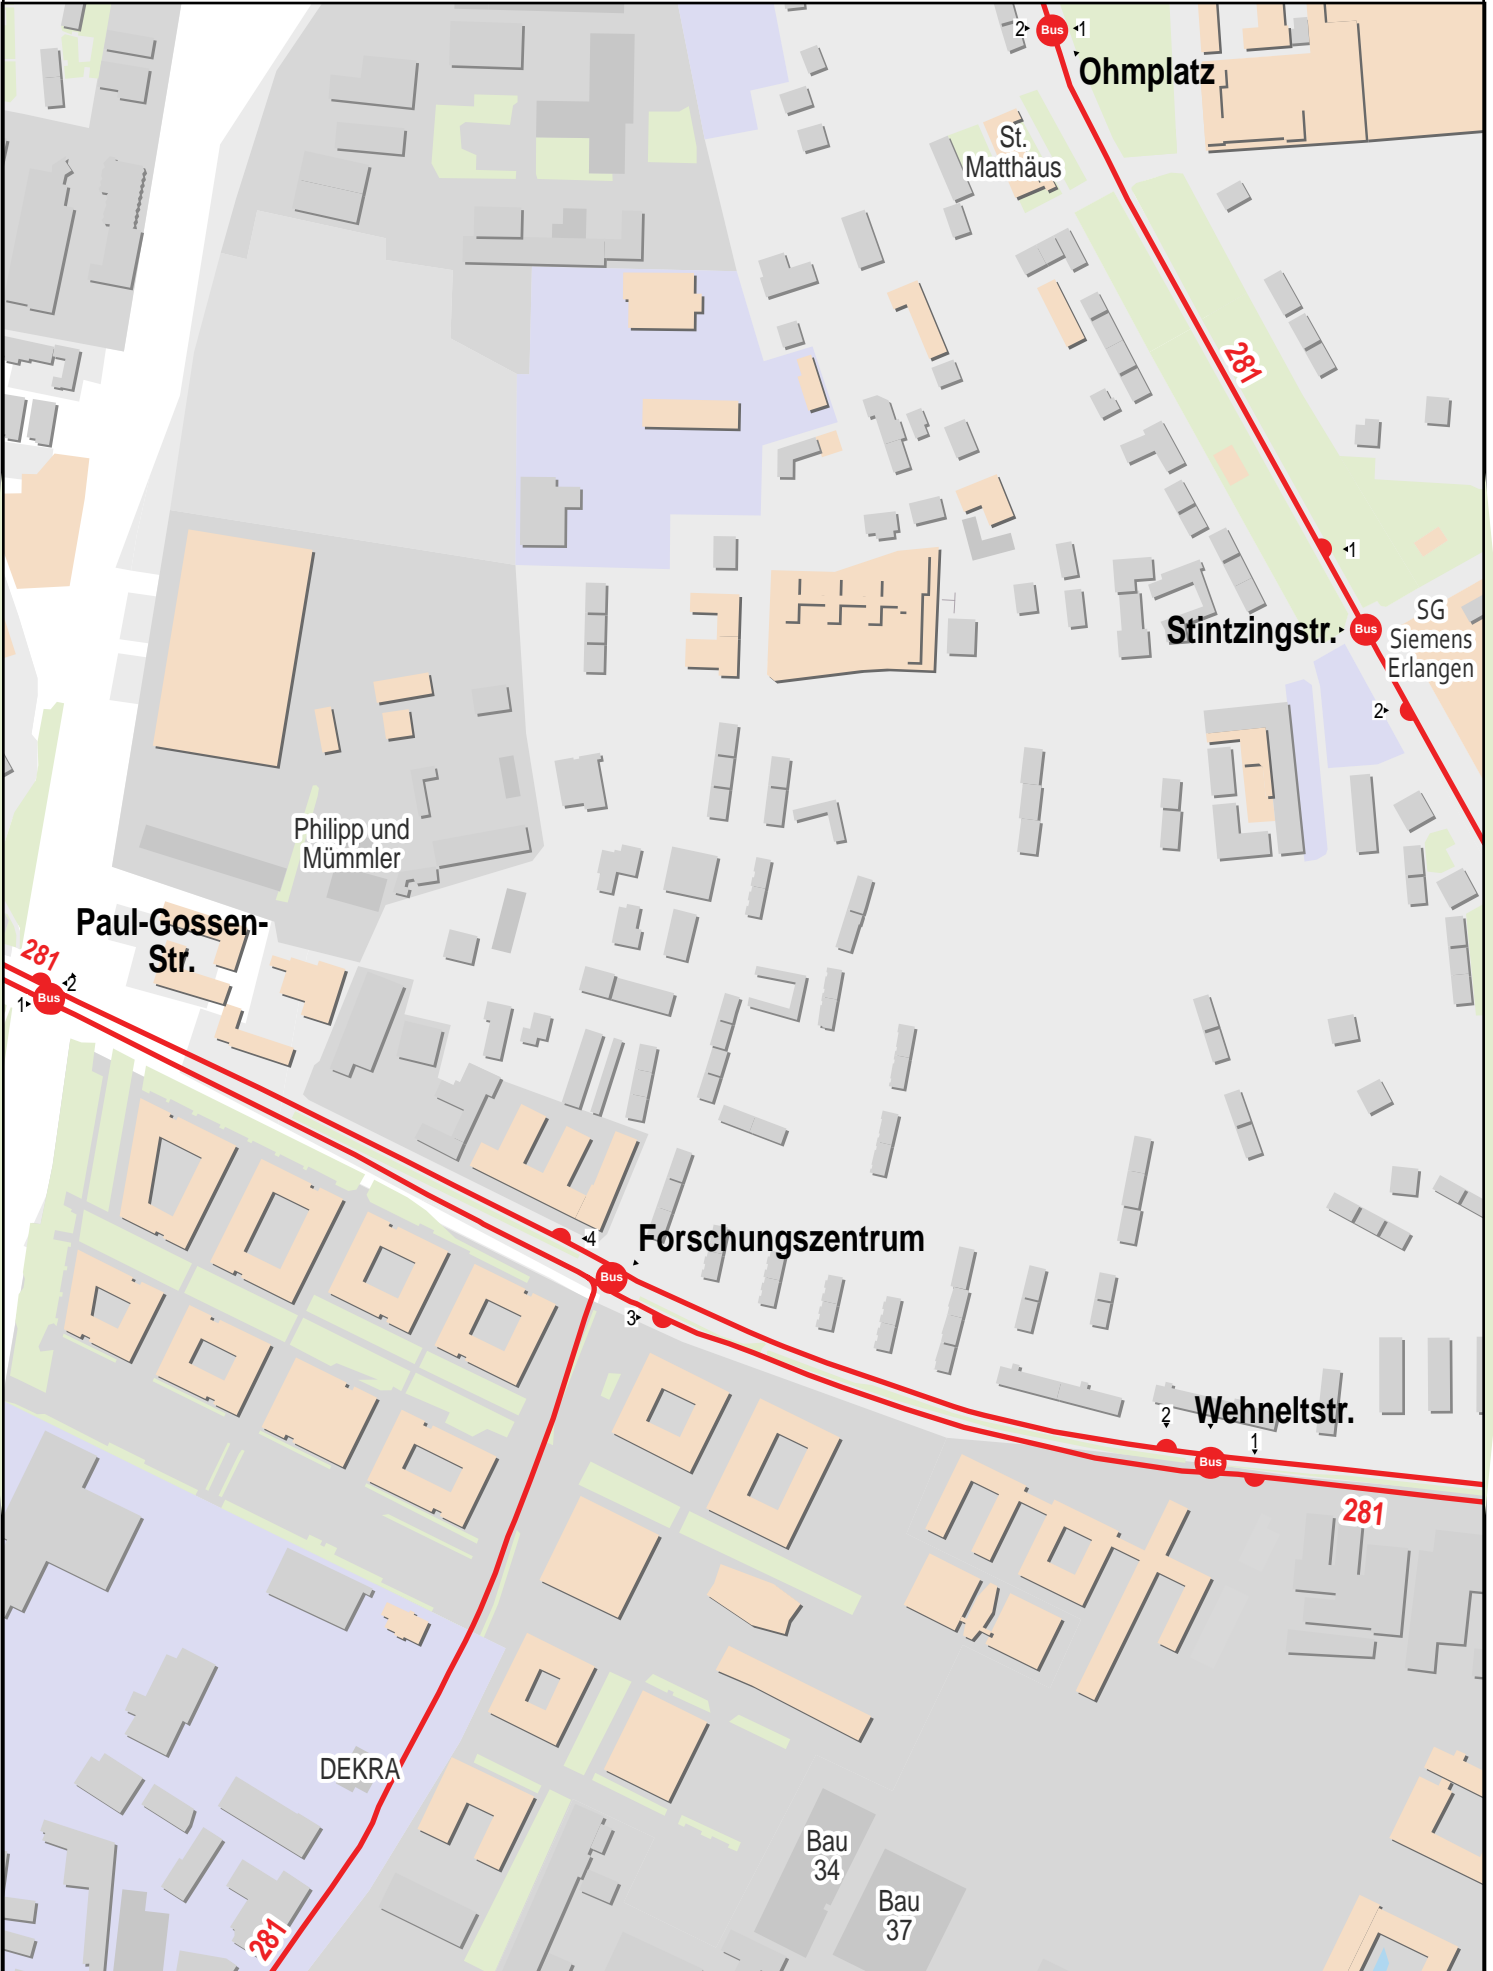

Verlauf der Linie 281

750 m 1.5 km 2.3 km 3 km

Gueltig von 10.12.2023 bis 14.12.2024

Verlauf der Linie 281

Verlauf der Linie 281

125 m 250 m 375 m 500 m

Verlauf der Linie 281

125 m 250 m 375 m 500 m

Verlauf der Linie 281

125 m 250 m 375 m 500 m

Verlauf der Linie 281

125 m 250 m 375 m 500 m

Verlauf der Linie 281

Verlauf der Linie 281

Verlauf der Linie 281

125 m 250 m 375 m 500 m

Verlauf der Linie 281

125 m 250 m 375 m 500 m

Verlauf der Linie 281

125 m 250 m 375 m 500 m

Verlauf der Linie 281

Verlauf der Linie 281

Verlauf der Linie 281

Verlauf der Linie 281

Verlauf der Linie 281