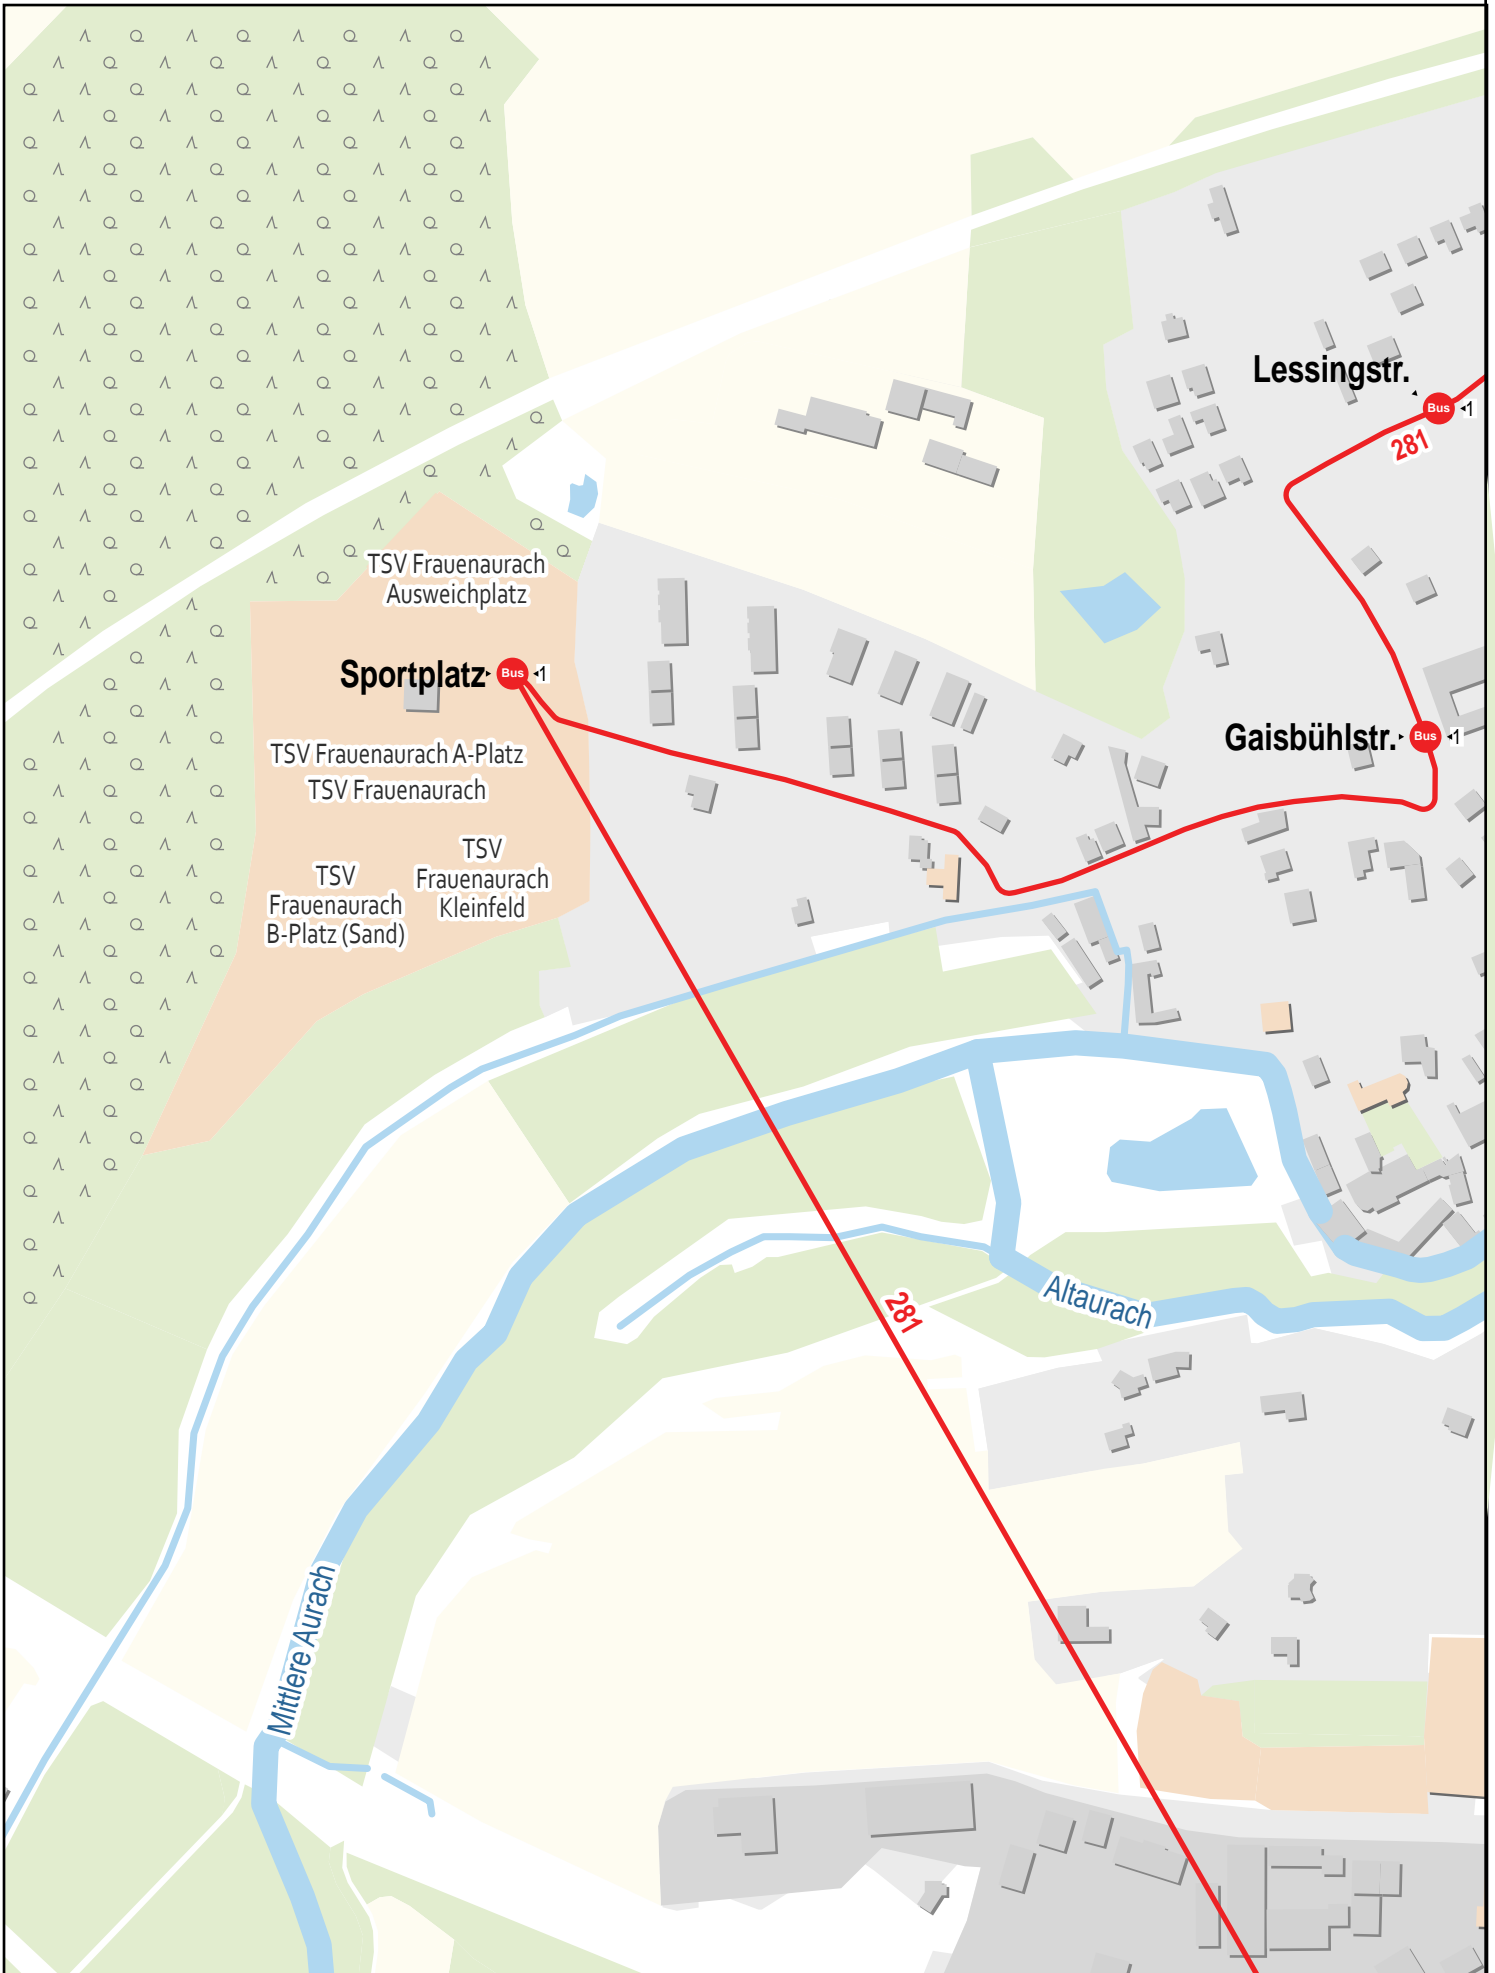

Verlauf der Linie 281

750 m 1.5 km 2.3 km 3 km

Gueltig von 10.12.2023 bis 14.12.2024

Verlauf der Linie 281

Verlauf der Linie 281

125 m 250 m 375 m 500 m

Verlauf der Linie 281

125 m 250 m 375 m 500 m

Verlauf der Linie 281

125 m 250 m 375 m 500 m

Verlauf der Linie 281

125 m 250 m 375 m 500 m

Verlauf der Linie 281

Verlauf der Linie 281

Verlauf der Linie 281

125 m 250 m 375 m 500 m

Verlauf der Linie 281

125 m 250 m 375 m 500 m

Verlauf der Linie 281

125 m 250 m 375 m 500 m

Verlauf der Linie 281

Verlauf der Linie 281

Verlauf der Linie 281

Verlauf der Linie 281

Verlauf der Linie 281