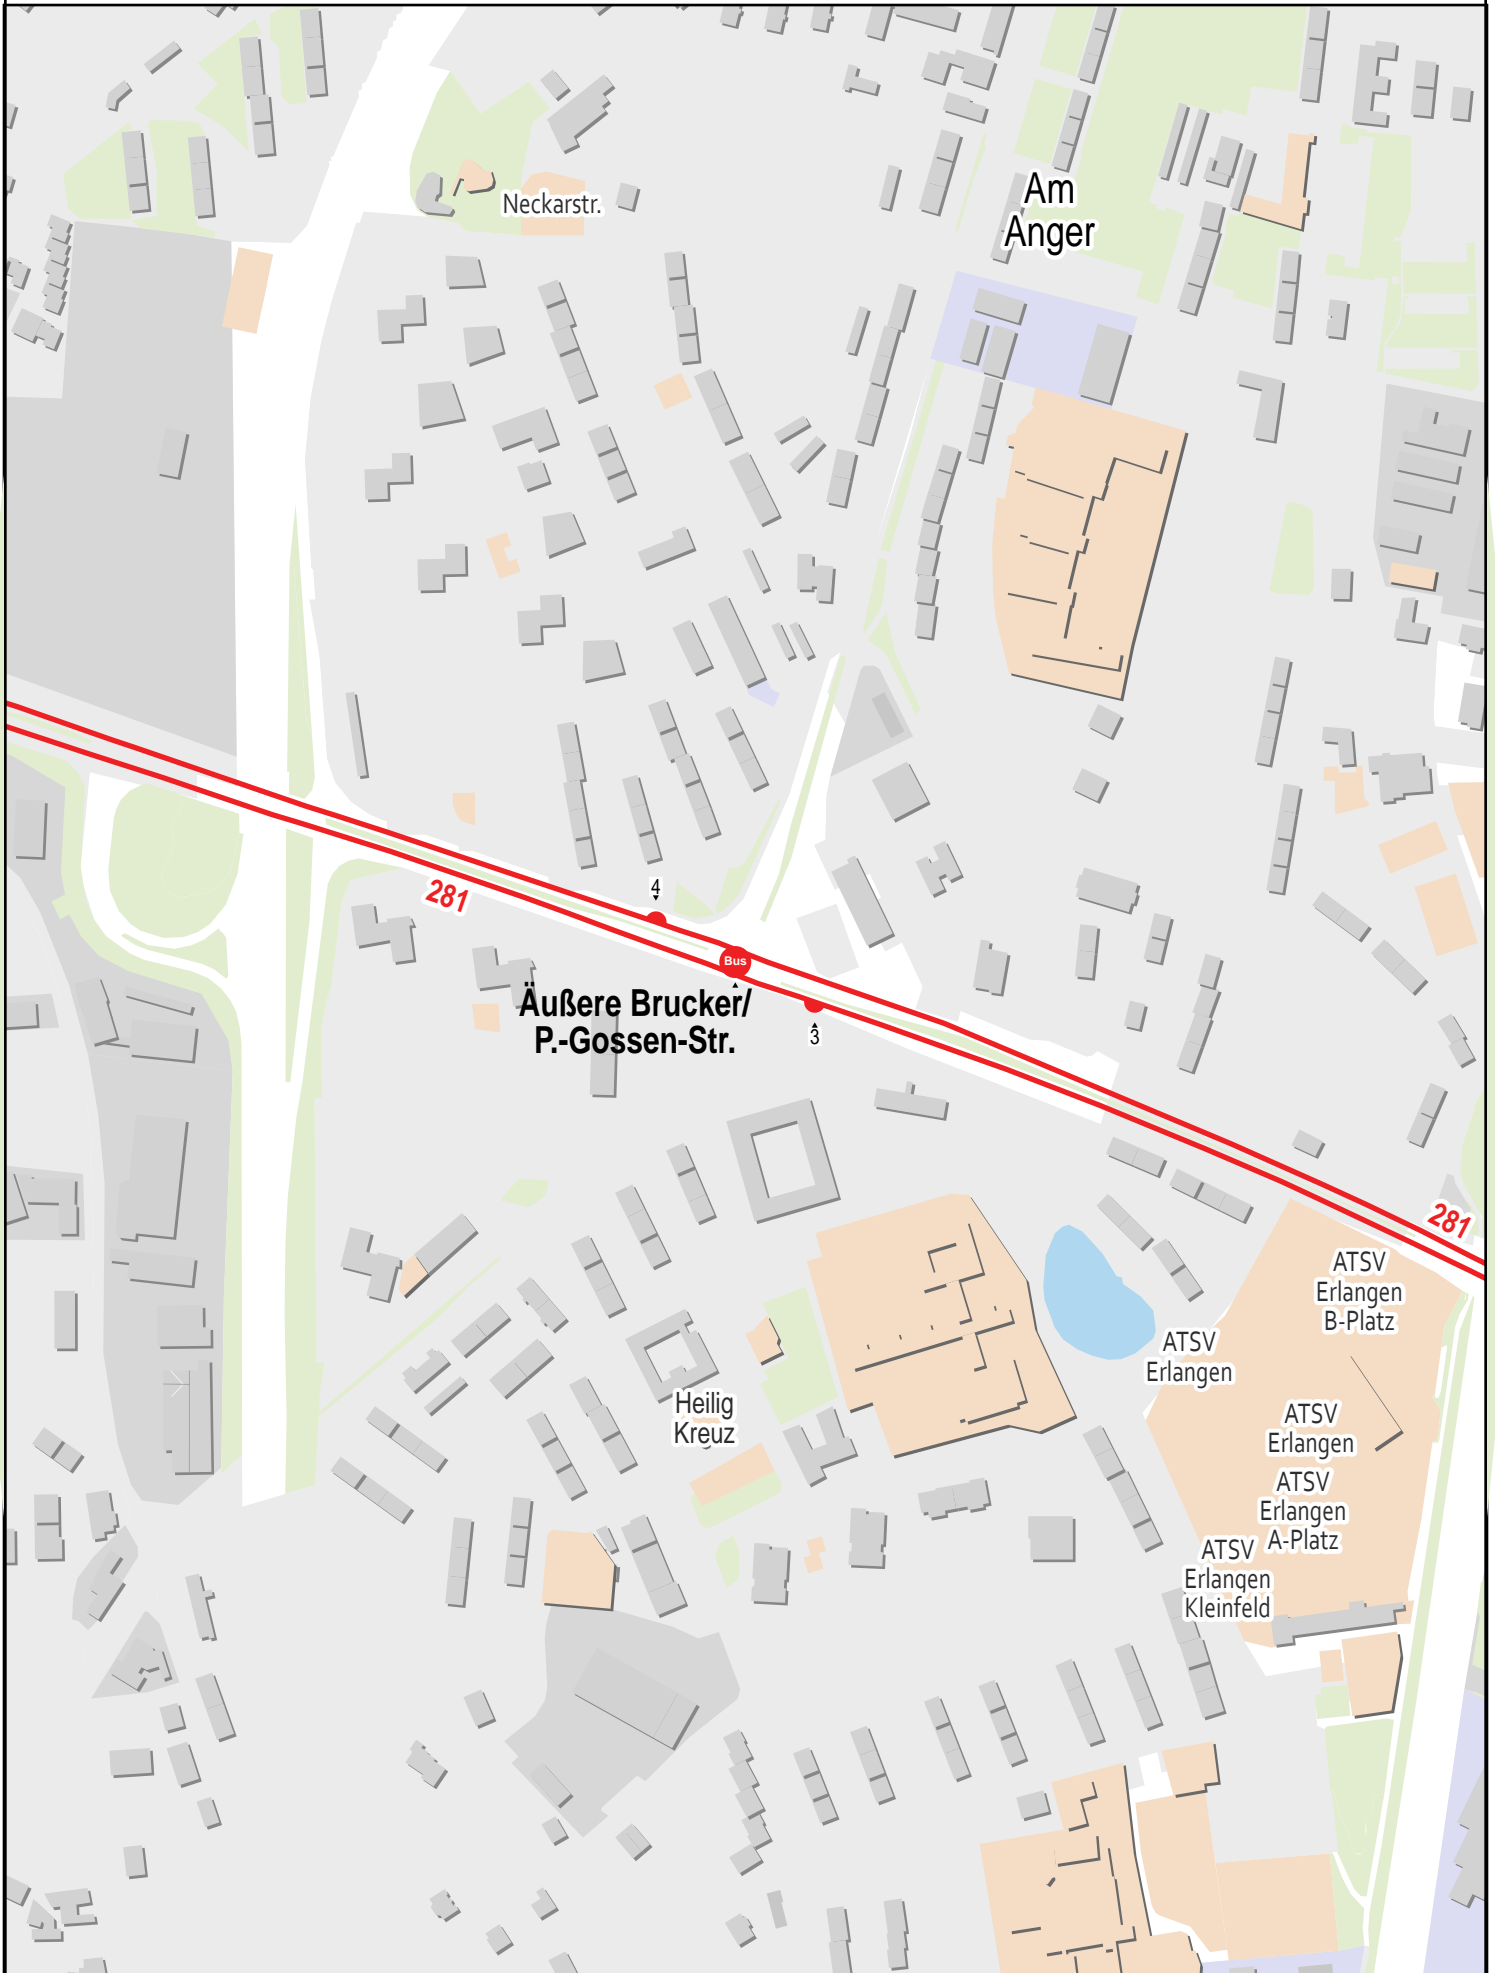

Verlauf der Linie 281

750 m 1.5 km 2.3 km 3 km

Gueltig von 10.12.2023 bis 14.12.2024

Verlauf der Linie 281

Verlauf der Linie 281

125 m 250 m 375 m 500 m

Verlauf der Linie 281

125 m 250 m 375 m 500 m

Verlauf der Linie 281

125 m 250 m 375 m 500 m

Verlauf der Linie 281

125 m 250 m 375 m 500 m

Verlauf der Linie 281

Verlauf der Linie 281

Verlauf der Linie 281

125 m 250 m 375 m 500 m

Verlauf der Linie 281

125 m 250 m 375 m 500 m

Verlauf der Linie 281

125 m 250 m 375 m 500 m

Verlauf der Linie 281

Verlauf der Linie 281

Verlauf der Linie 281

Verlauf der Linie 281

Verlauf der Linie 281