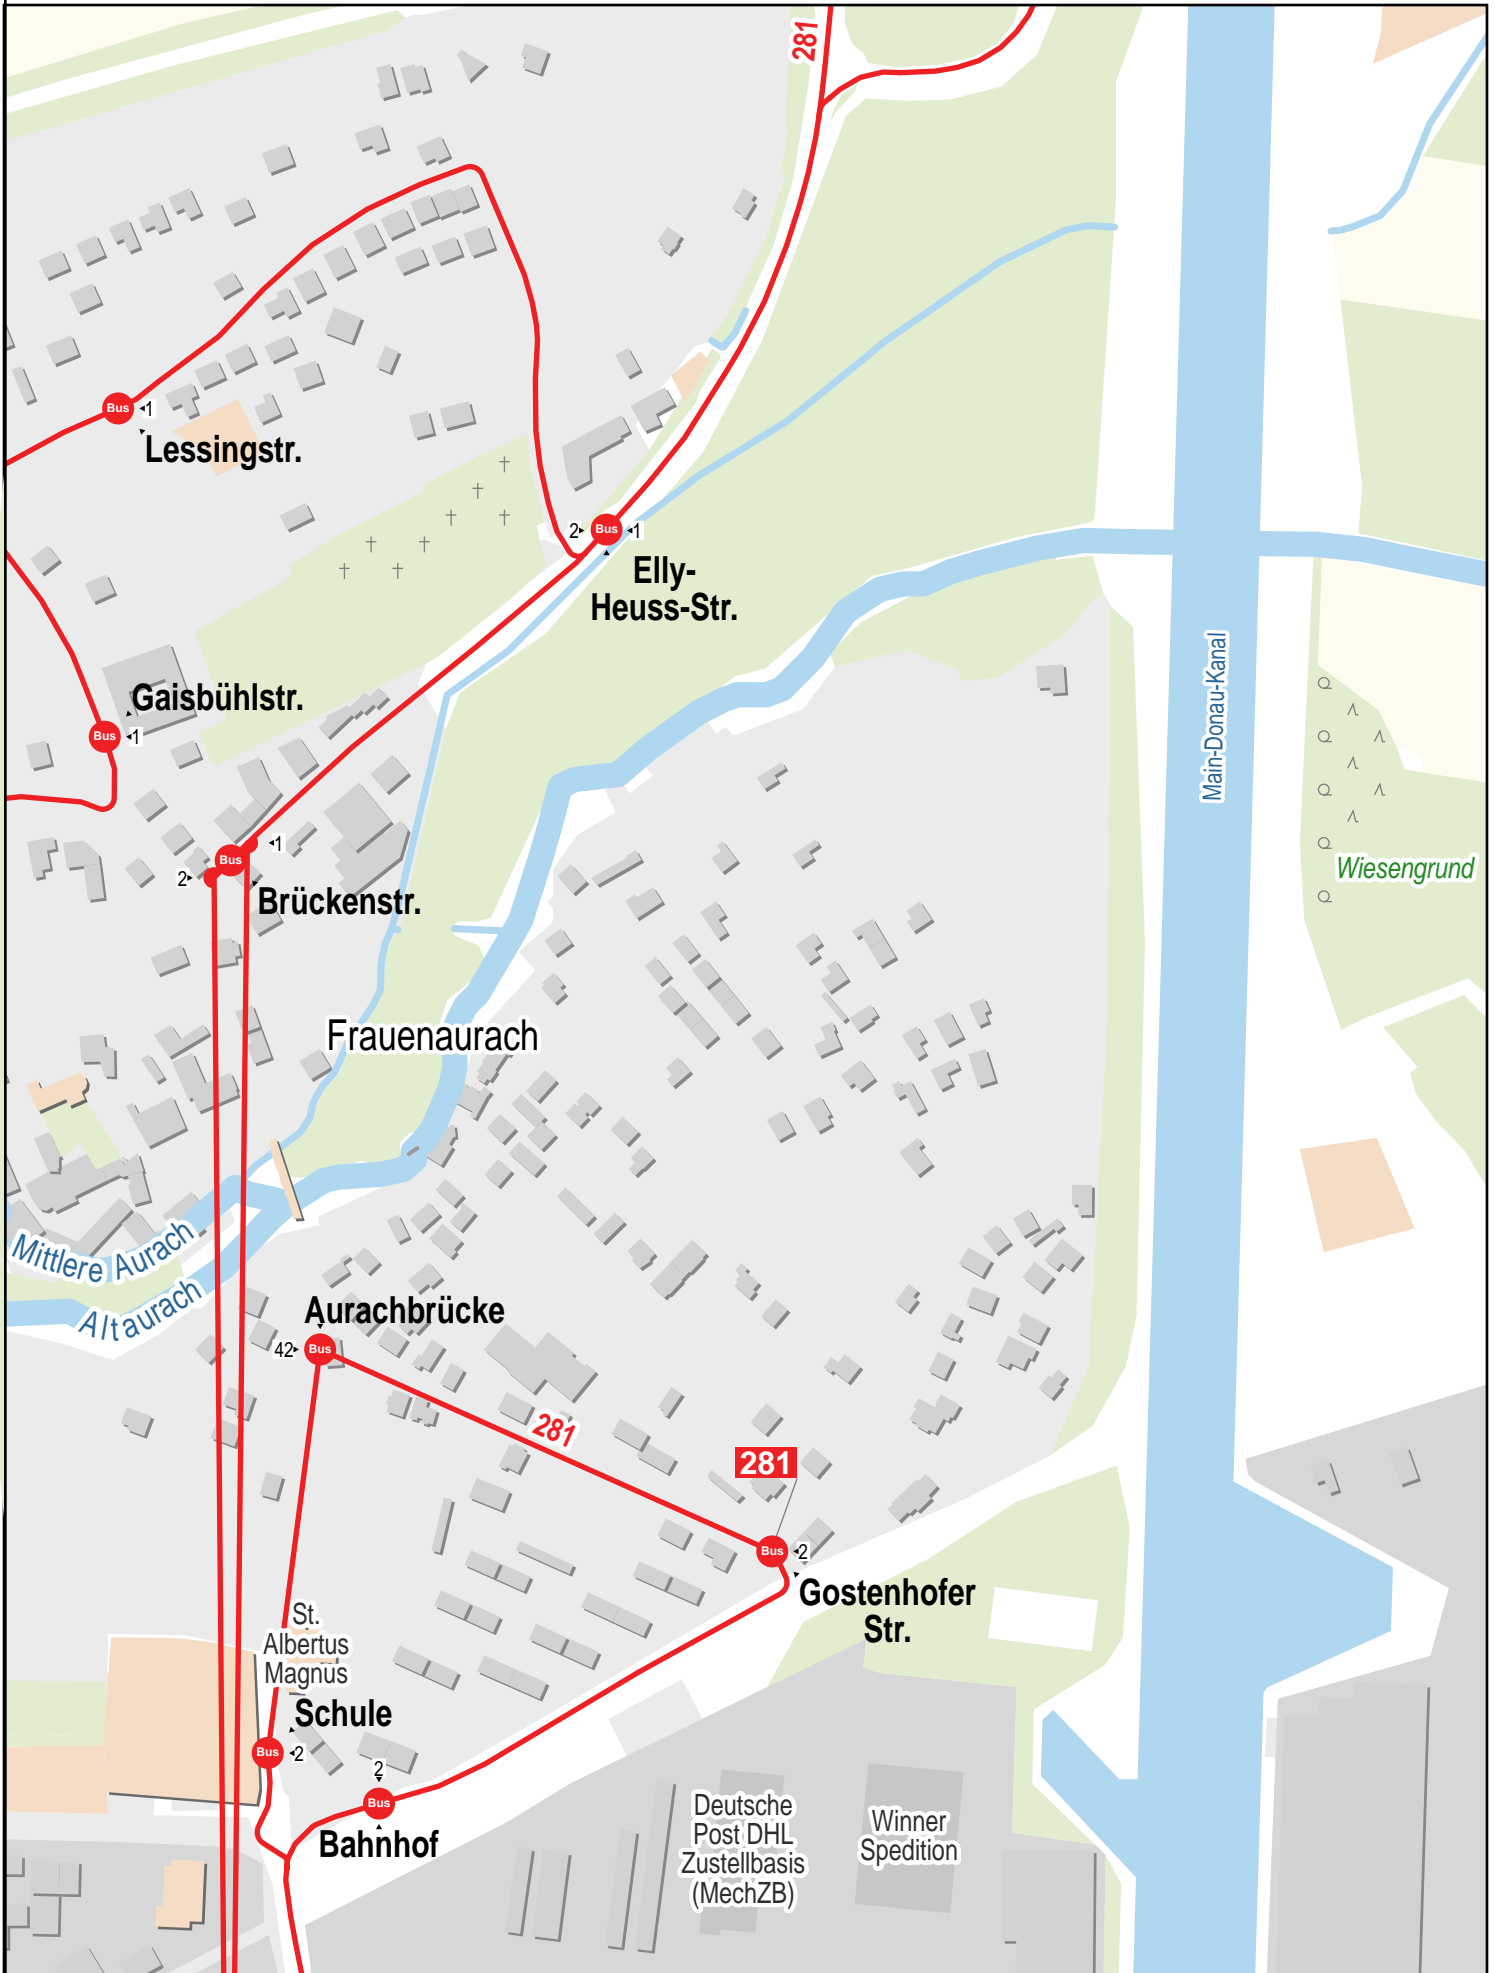

Verlauf der Linie 281

750 m 1.5 km 2.3 km 3 km

Gueltig von 10.12.2023 bis 14.12.2024

Verlauf der Linie 281

Verlauf der Linie 281

125 m 250 m 375 m 500 m

Verlauf der Linie 281

125 m 250 m 375 m 500 m

Verlauf der Linie 281

125 m 250 m 375 m 500 m

Verlauf der Linie 281

125 m 250 m 375 m 500 m

Verlauf der Linie 281

Verlauf der Linie 281

Verlauf der Linie 281

125 m 250 m 375 m 500 m

Verlauf der Linie 281

125 m 250 m 375 m 500 m

Verlauf der Linie 281

125 m 250 m 375 m 500 m

Verlauf der Linie 281

Verlauf der Linie 281

Verlauf der Linie 281

Verlauf der Linie 281

Verlauf der Linie 281