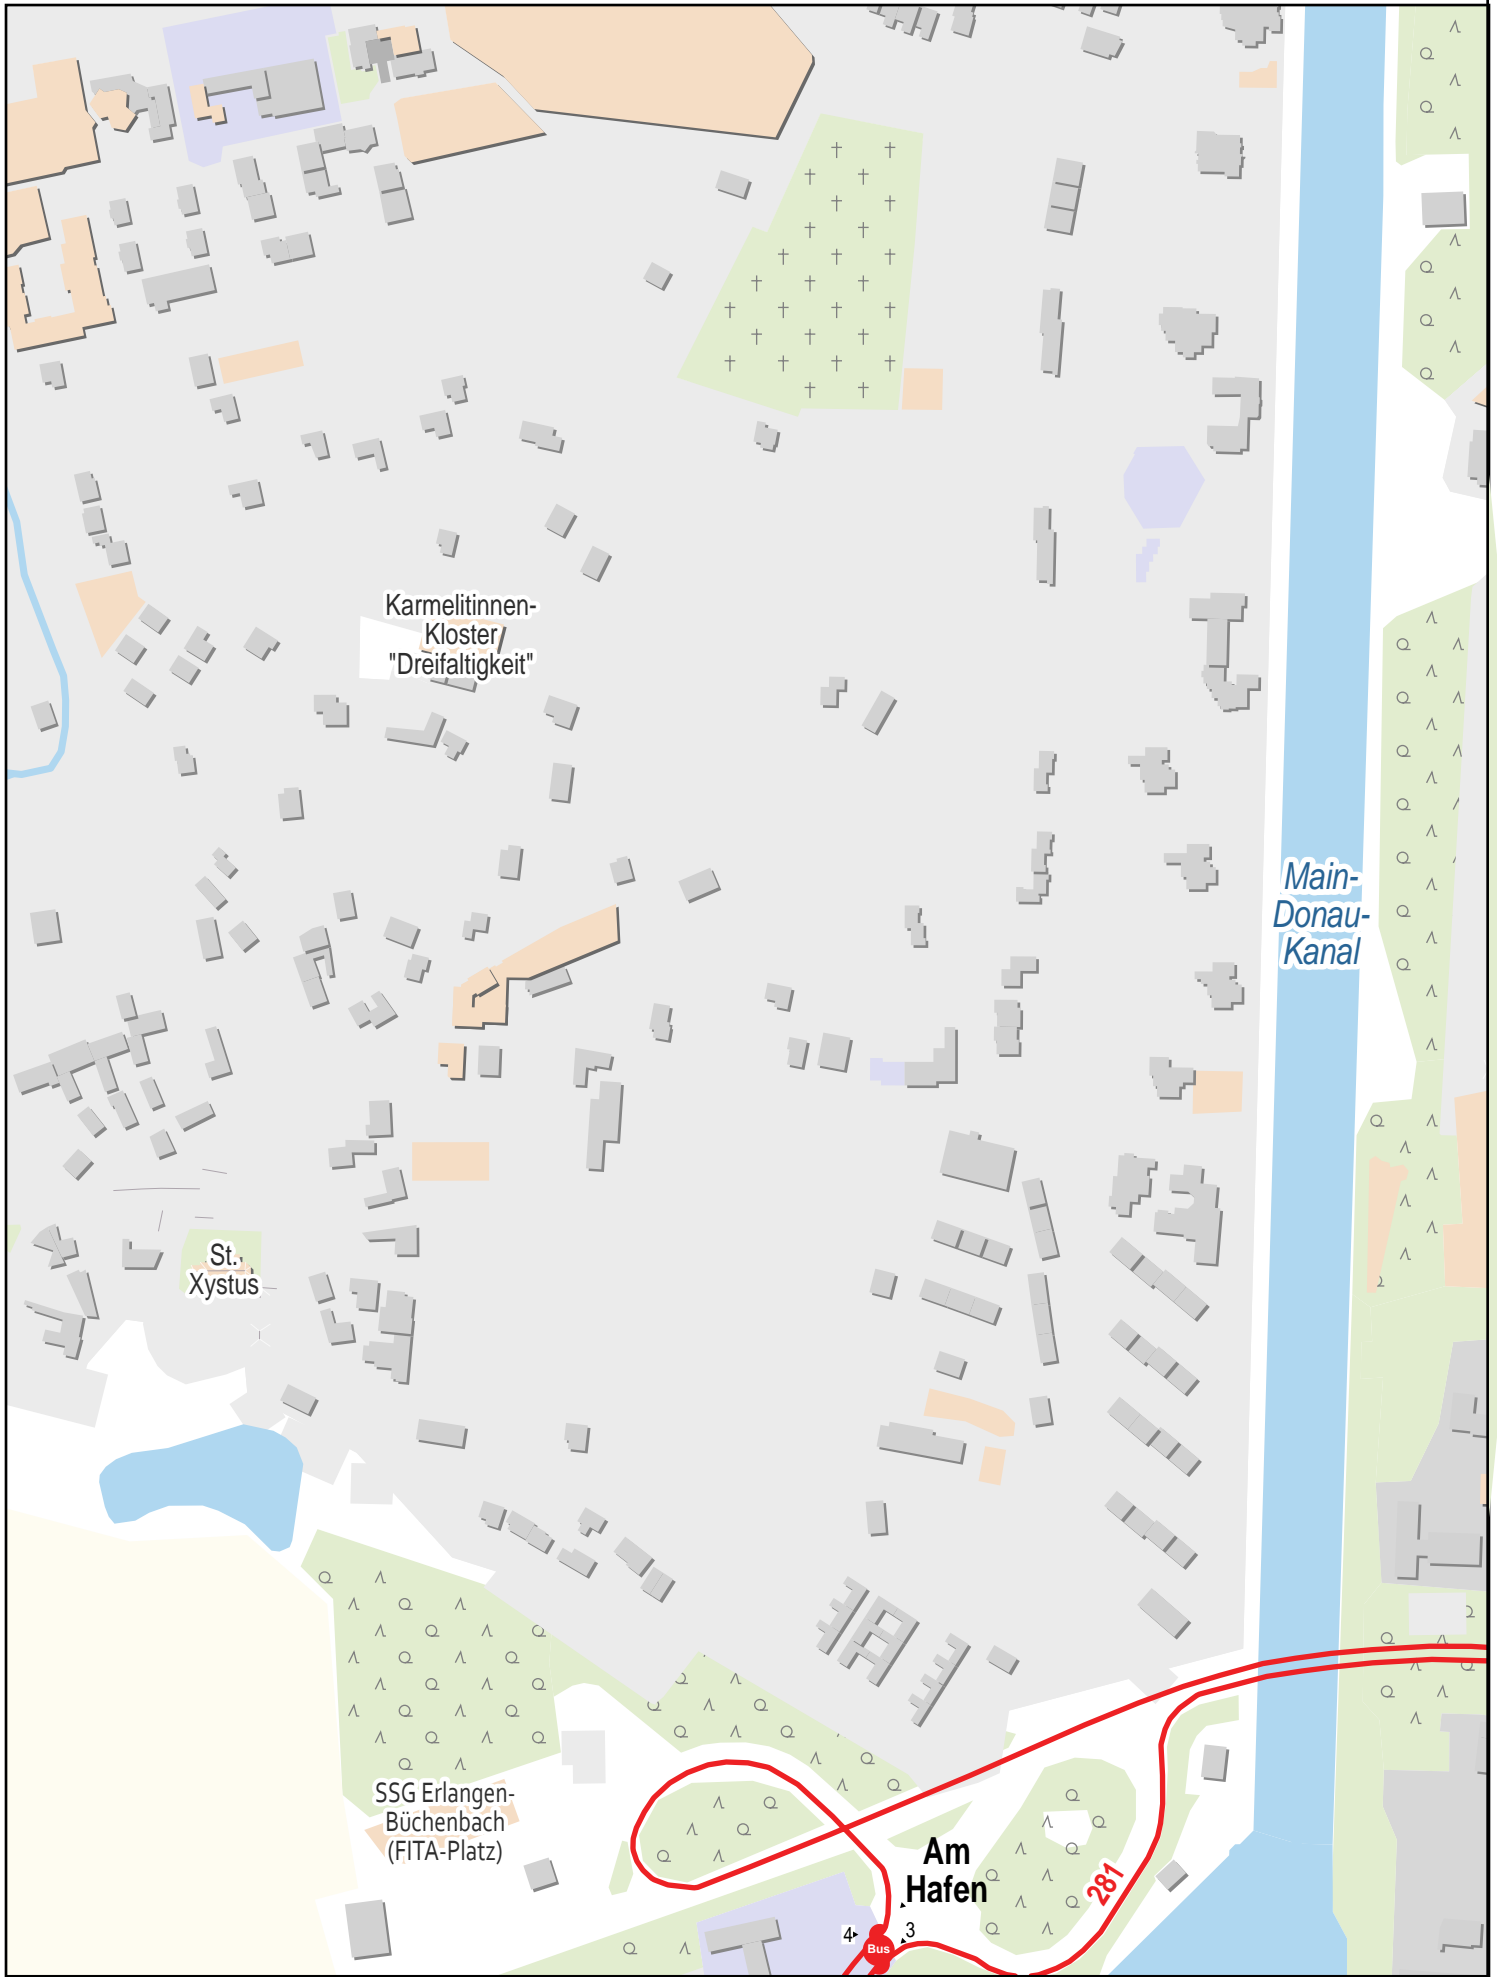

Verlauf der Linie 281

750 m 1.5 km 2.3 km 3 km

Gueltig von 10.12.2023 bis 14.12.2024

Verlauf der Linie 281

Verlauf der Linie 281

125 m 250 m 375 m 500 m

Verlauf der Linie 281

125 m 250 m 375 m 500 m

Verlauf der Linie 281

125 m 250 m 375 m 500 m

Verlauf der Linie 281

125 m 250 m 375 m 500 m

Verlauf der Linie 281

Verlauf der Linie 281

Verlauf der Linie 281

125 m 250 m 375 m 500 m

Verlauf der Linie 281

125 m 250 m 375 m 500 m

Verlauf der Linie 281

125 m 250 m 375 m 500 m

Verlauf der Linie 281

Verlauf der Linie 281

Verlauf der Linie 281

Verlauf der Linie 281

Verlauf der Linie 281