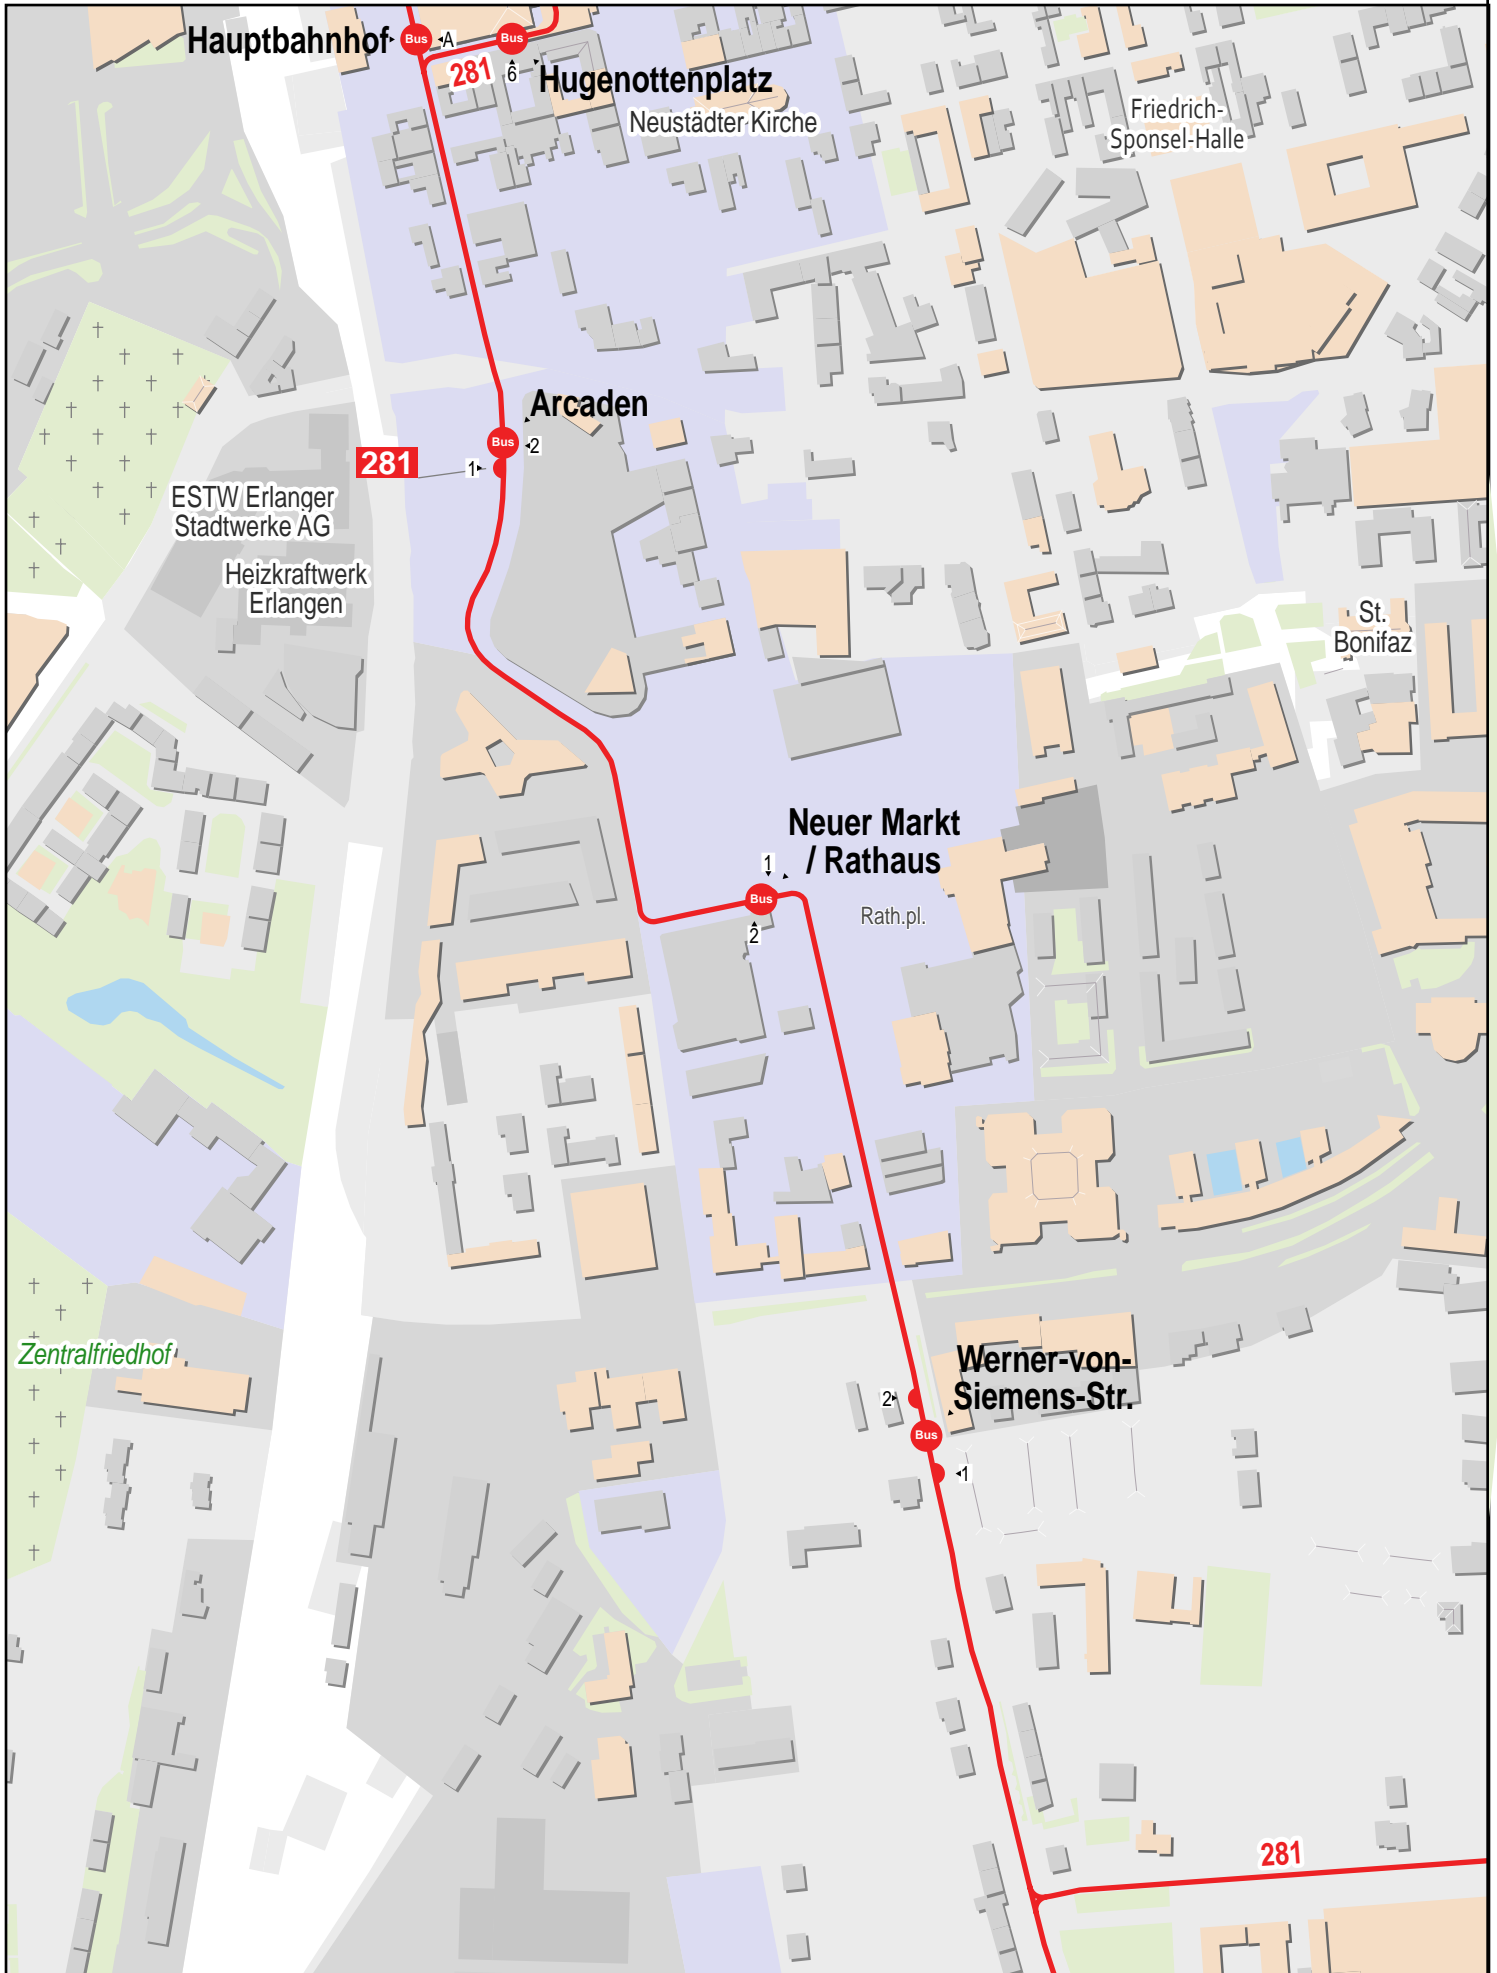

Verlauf der Linie 281

750 m 1.5 km 2.3 km 3 km

Gueltig von 10.12.2023 bis 14.12.2024

Verlauf der Linie 281

Verlauf der Linie 281

125 m 250 m 375 m 500 m

Verlauf der Linie 281

125 m 250 m 375 m 500 m

Verlauf der Linie 281

125 m 250 m 375 m 500 m

Verlauf der Linie 281

125 m 250 m 375 m 500 m

Verlauf der Linie 281

Verlauf der Linie 281

Verlauf der Linie 281

125 m 250 m 375 m 500 m

Verlauf der Linie 281

125 m 250 m 375 m 500 m

Verlauf der Linie 281

125 m 250 m 375 m 500 m

Verlauf der Linie 281

Verlauf der Linie 281

Verlauf der Linie 281

Verlauf der Linie 281

Verlauf der Linie 281