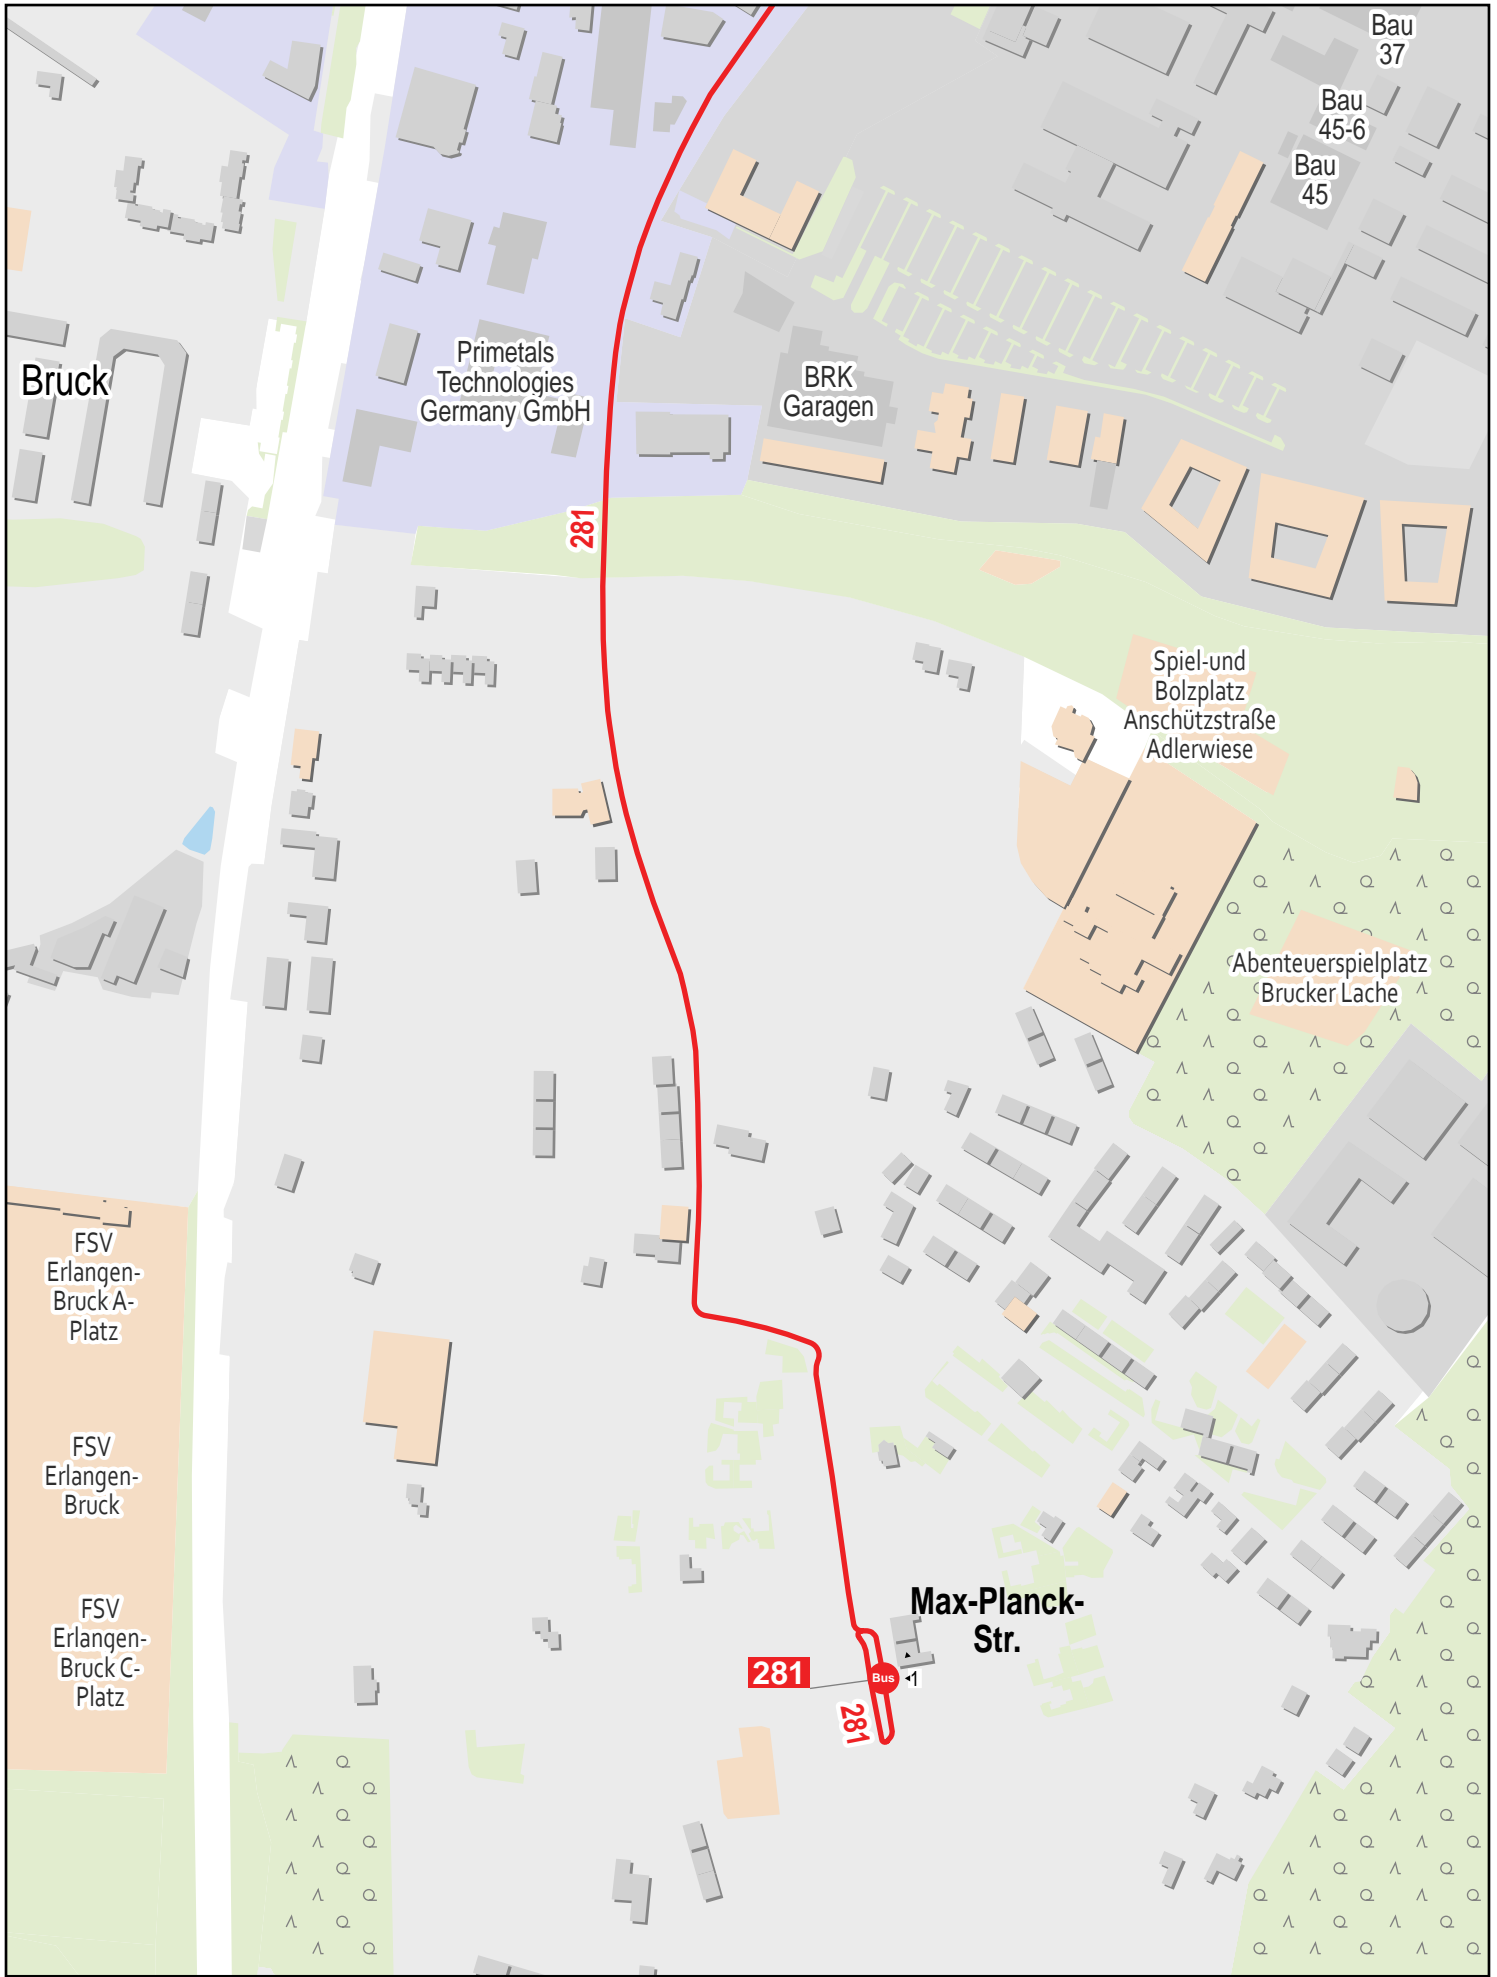

Verlauf der Linie 281

750 m 1.5 km 2.3 km 3 km

Gueltig von 10.12.2023 bis 14.12.2024

Verlauf der Linie 281

Verlauf der Linie 281

125 m 250 m 375 m 500 m

Verlauf der Linie 281

125 m 250 m 375 m 500 m

Verlauf der Linie 281

125 m 250 m 375 m 500 m

Verlauf der Linie 281

125 m 250 m 375 m 500 m

Verlauf der Linie 281

Verlauf der Linie 281

Verlauf der Linie 281

125 m 250 m 375 m 500 m

Verlauf der Linie 281

125 m 250 m 375 m 500 m

Verlauf der Linie 281

125 m 250 m 375 m 500 m

Verlauf der Linie 281

Verlauf der Linie 281

Verlauf der Linie 281

Verlauf der Linie 281

Verlauf der Linie 281