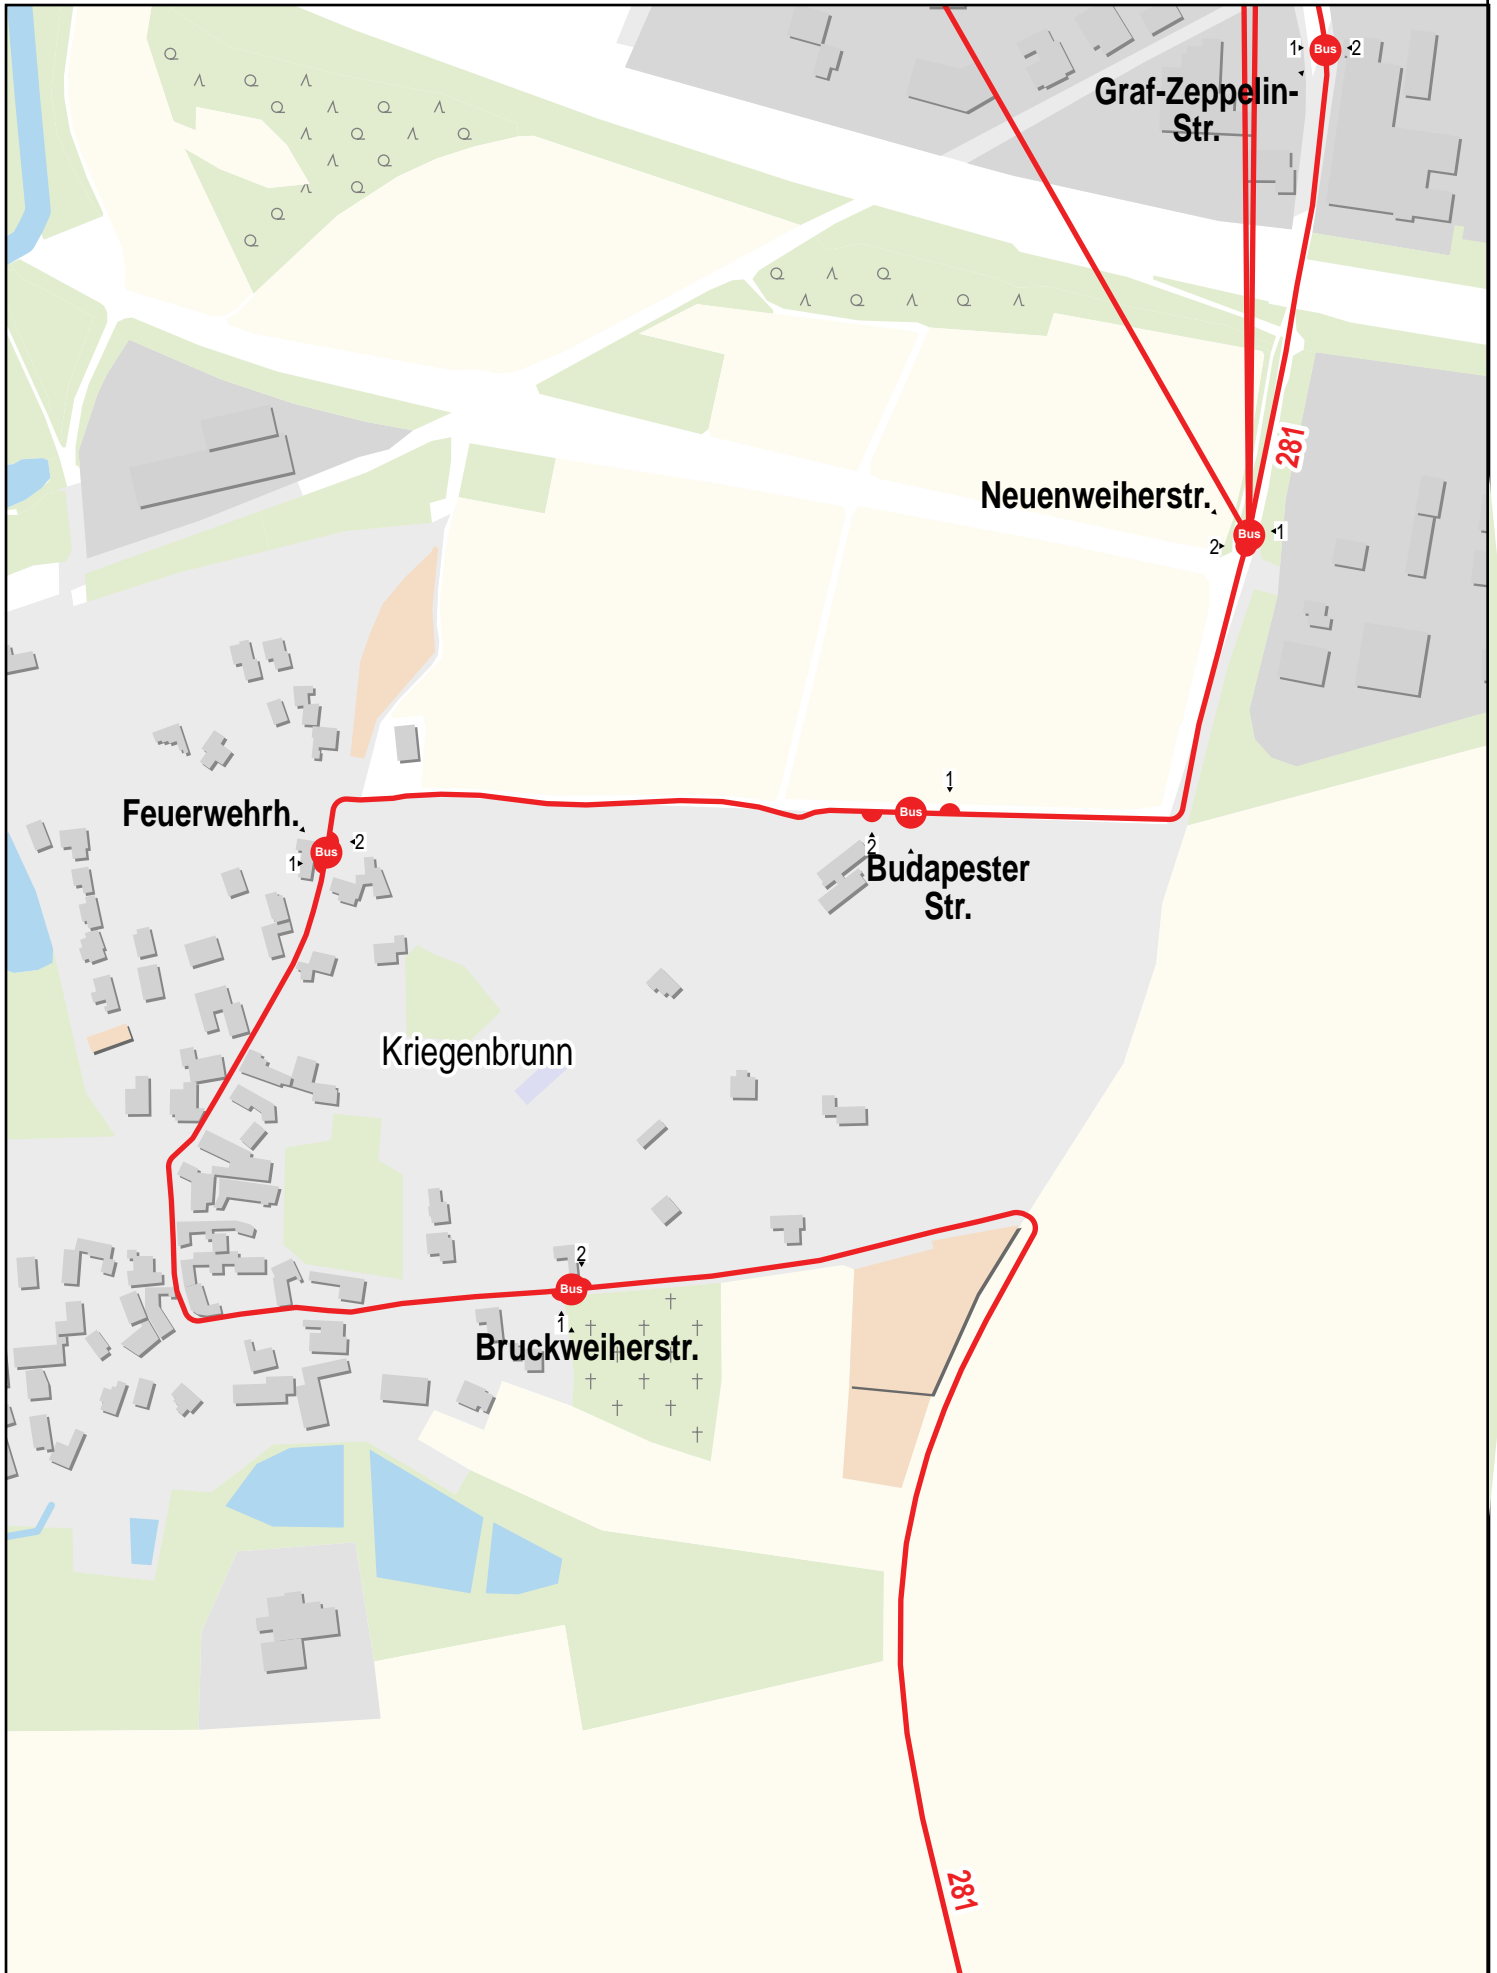

Verlauf der Linie 281

750 m 1.5 km 2.3 km 3 km

Gueltig von 10.12.2023 bis 14.12.2024

Verlauf der Linie 281

Verlauf der Linie 281

125 m 250 m 375 m 500 m

Verlauf der Linie 281

125 m 250 m 375 m 500 m

Verlauf der Linie 281

125 m 250 m 375 m 500 m

Verlauf der Linie 281

125 m 250 m 375 m 500 m

Verlauf der Linie 281

Verlauf der Linie 281

Verlauf der Linie 281

125 m 250 m 375 m 500 m

Verlauf der Linie 281

125 m 250 m 375 m 500 m

Verlauf der Linie 281

125 m 250 m 375 m 500 m

Verlauf der Linie 281

Verlauf der Linie 281

Verlauf der Linie 281

Verlauf der Linie 281

Verlauf der Linie 281