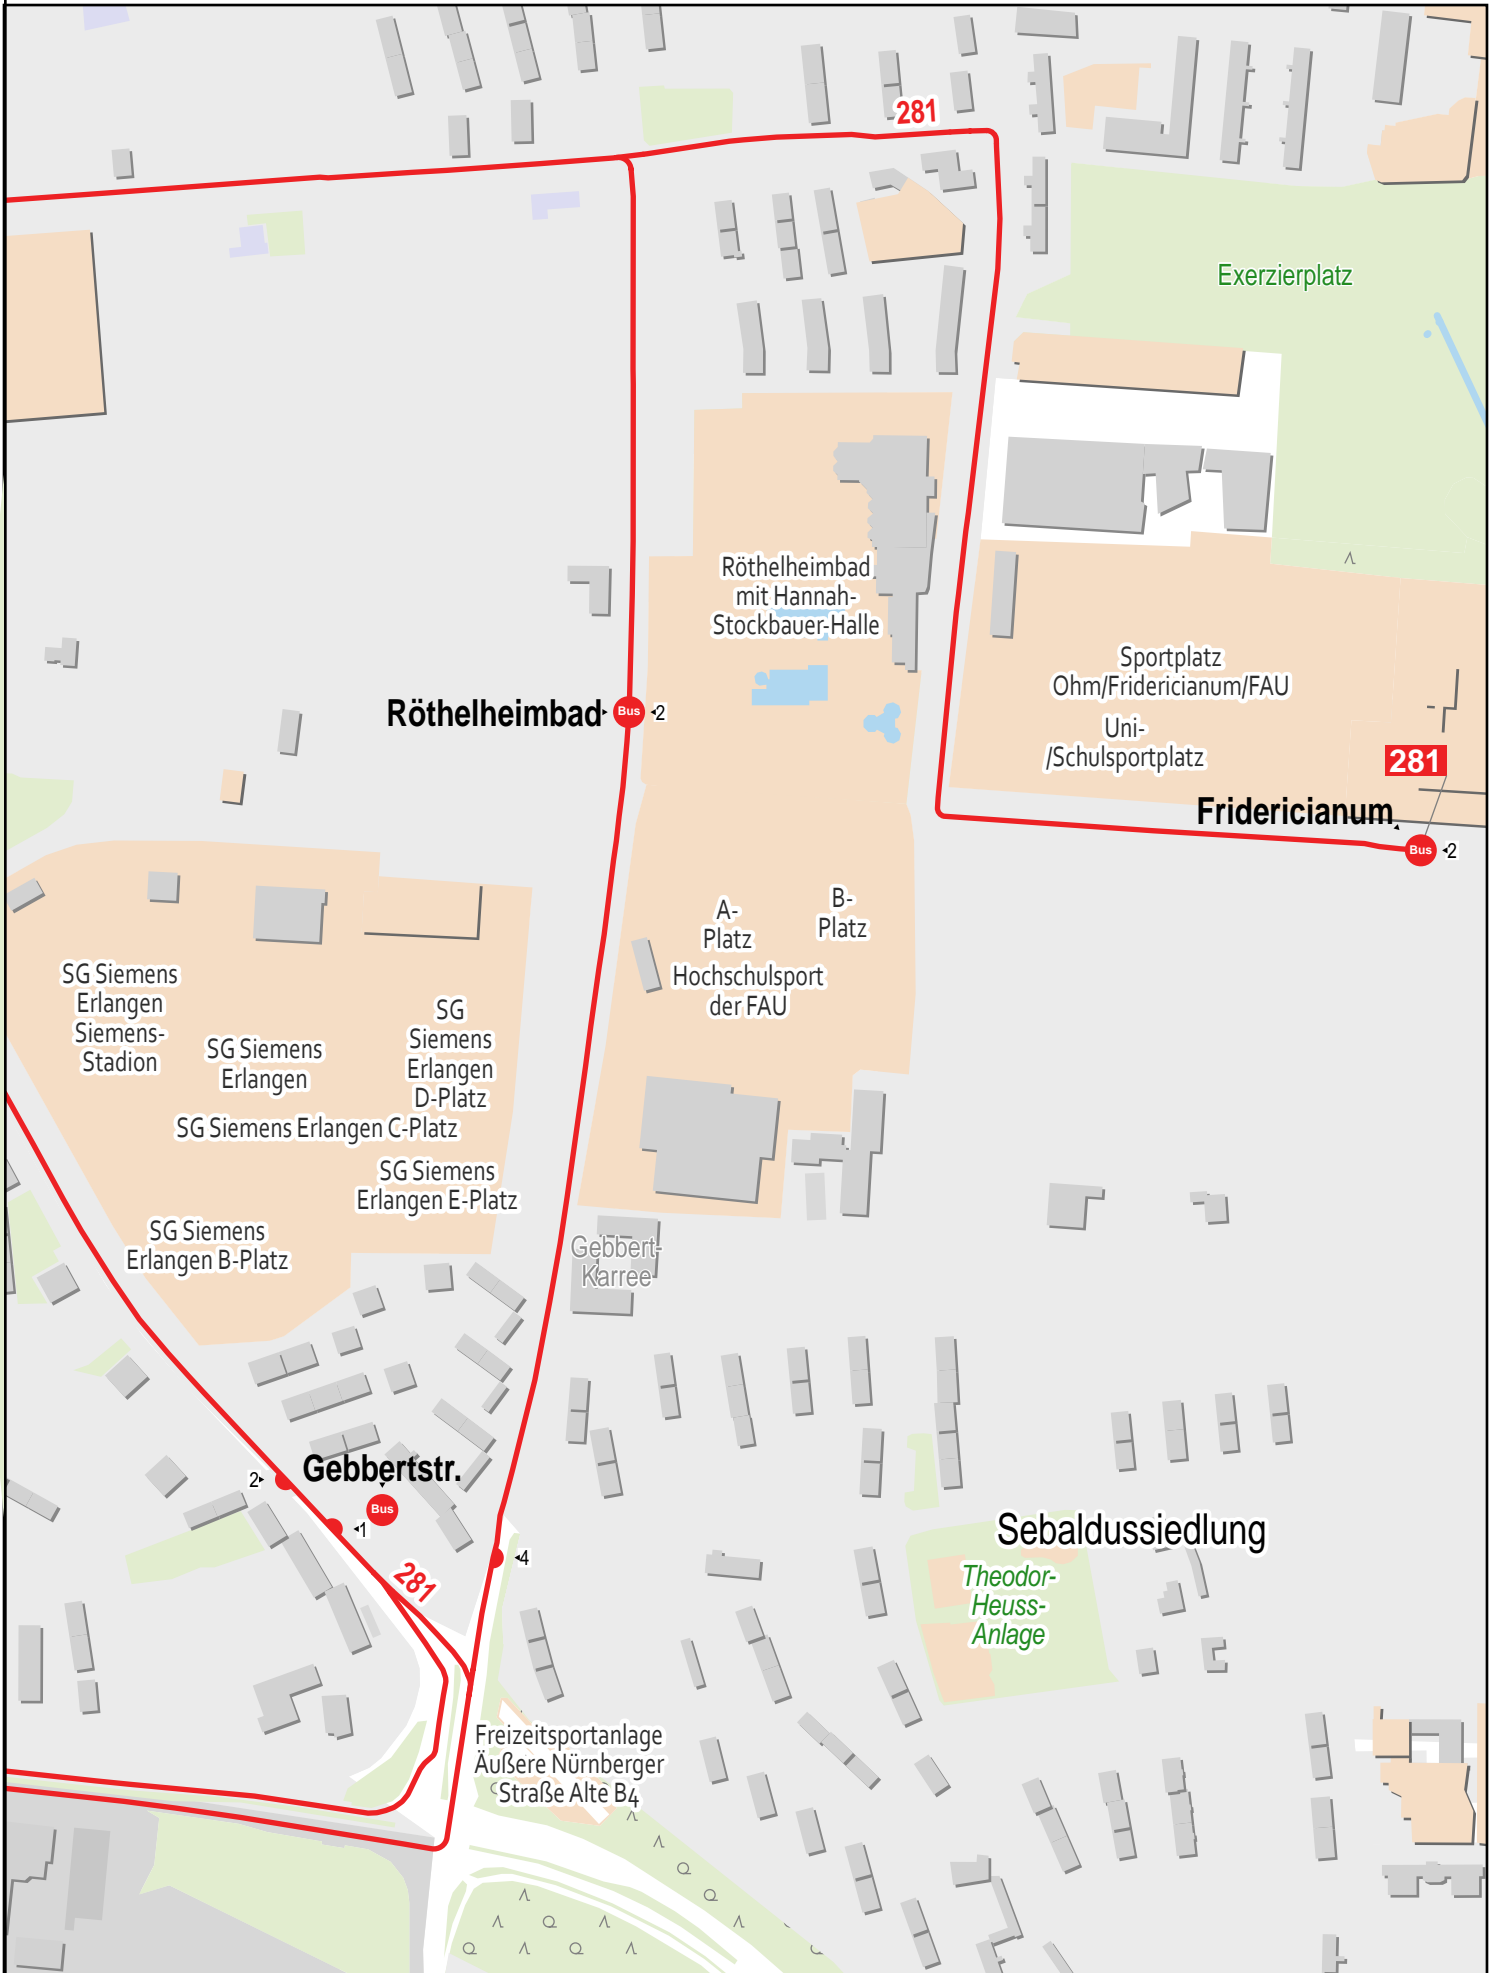

Verlauf der Linie 281

750 m 1.5 km 2.3 km 3 km

Gueltig von 10.12.2023 bis 14.12.2024

Verlauf der Linie 281

Verlauf der Linie 281

125 m 250 m 375 m 500 m

Verlauf der Linie 281

125 m 250 m 375 m 500 m

Verlauf der Linie 281

125 m 250 m 375 m 500 m

Verlauf der Linie 281

125 m 250 m 375 m 500 m

Verlauf der Linie 281

Verlauf der Linie 281

Verlauf der Linie 281

125 m 250 m 375 m 500 m

Verlauf der Linie 281

125 m 250 m 375 m 500 m

Verlauf der Linie 281

125 m 250 m 375 m 500 m

Verlauf der Linie 281

Verlauf der Linie 281

Verlauf der Linie 281

Verlauf der Linie 281

Verlauf der Linie 281